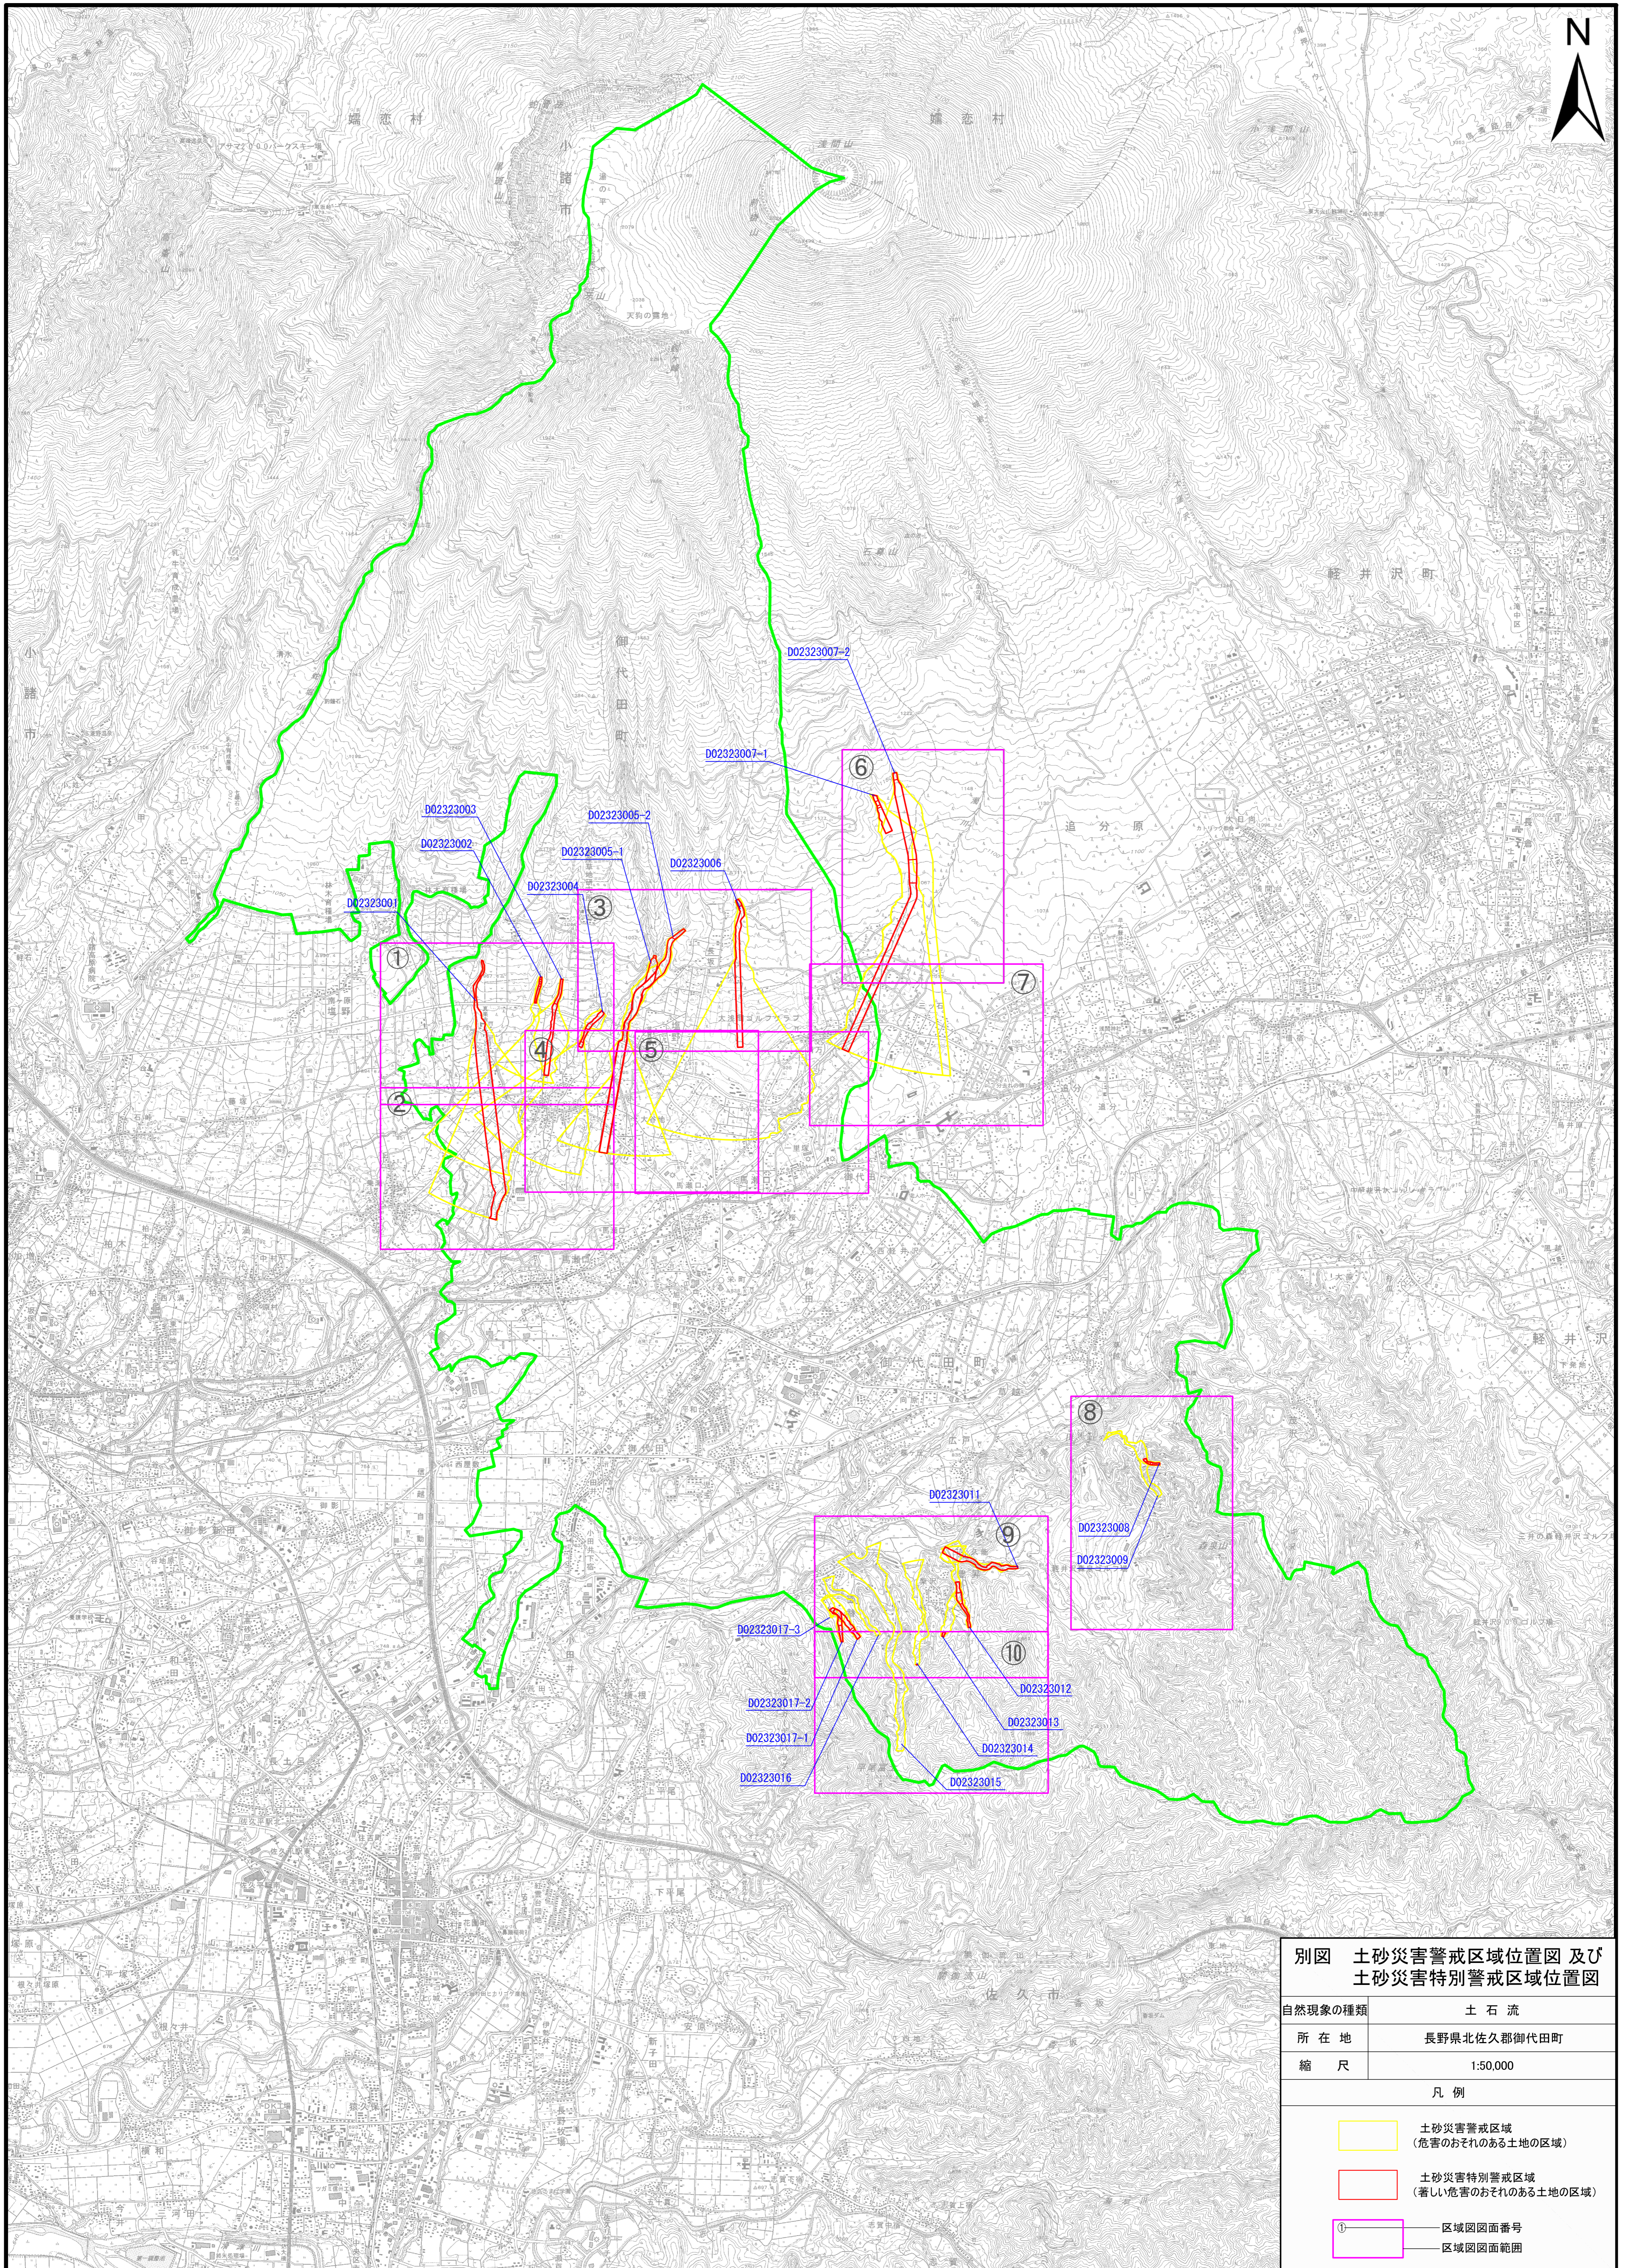

# 土石流 土砂災害警戒区域・特別警戒区域位置図

別図 土石流災害警戒区域位置図及び  
土石流災害特別警戒区域位置図

自然現象の種類	土石流
所在地	長野県北佐久郡代田町
縮尺	1:50,000

凡例	
	土石流災害警戒区域 (危害のおそれのある土地の区域)
	土石流災害特別警戒区域 (著しい危害のおそれのある土地の区域)
	区域図画面番号
	区域図画面範囲