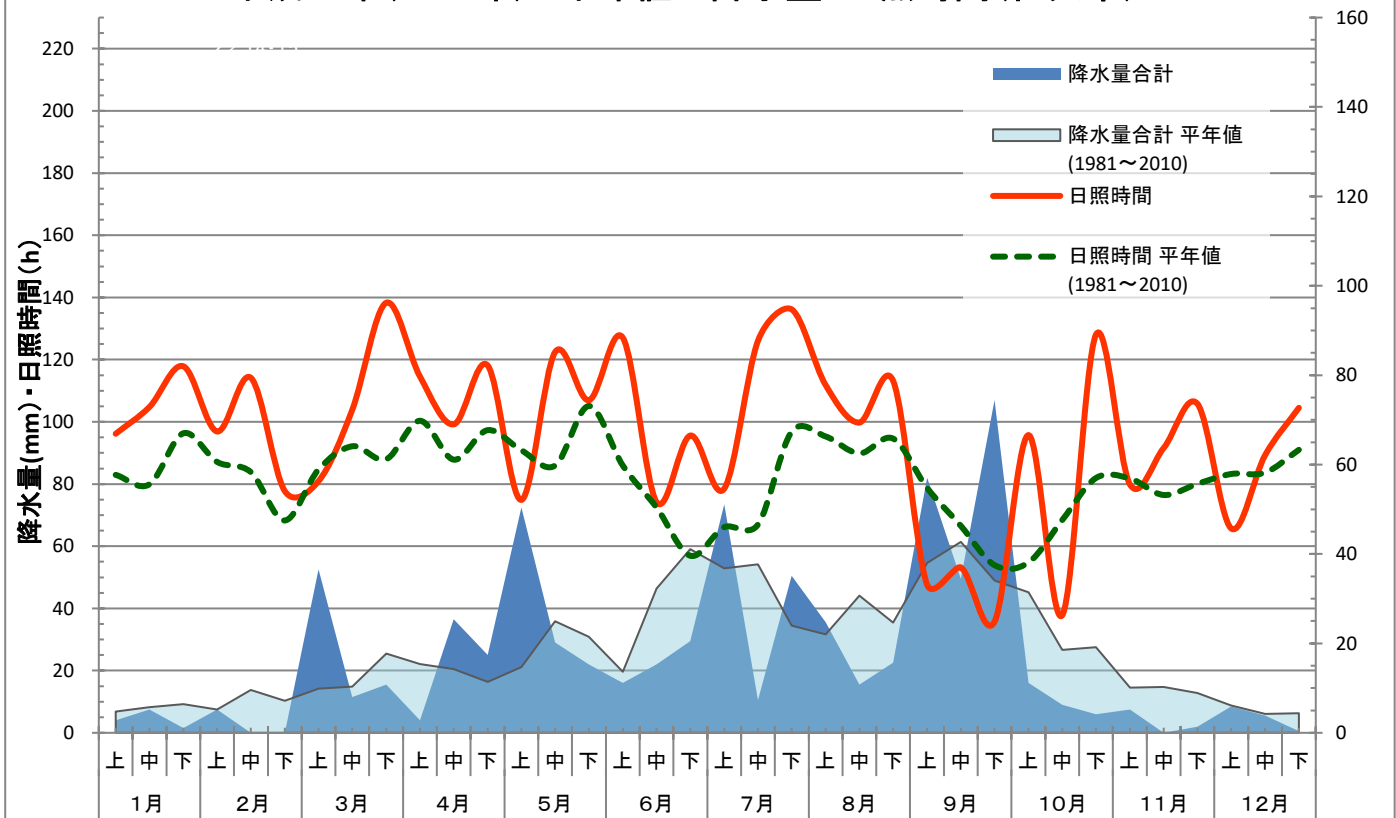

気象データ 平成30年(2018年)と平年値の比較

佐久農業改良普及センター

平成30年(2018年)と平年値(1981~2010)の気温(佐久市)

平成30年(2018年)と平年値の降水量・日照時間(佐久市)

平成30年(2018年)と昨年(2017年)の気象比較

平成30年(2018年)と昨年(2017年)の気温(佐久市)

平成30年(2018年)と昨年(2017年)の降水量・日照時間(佐久市)