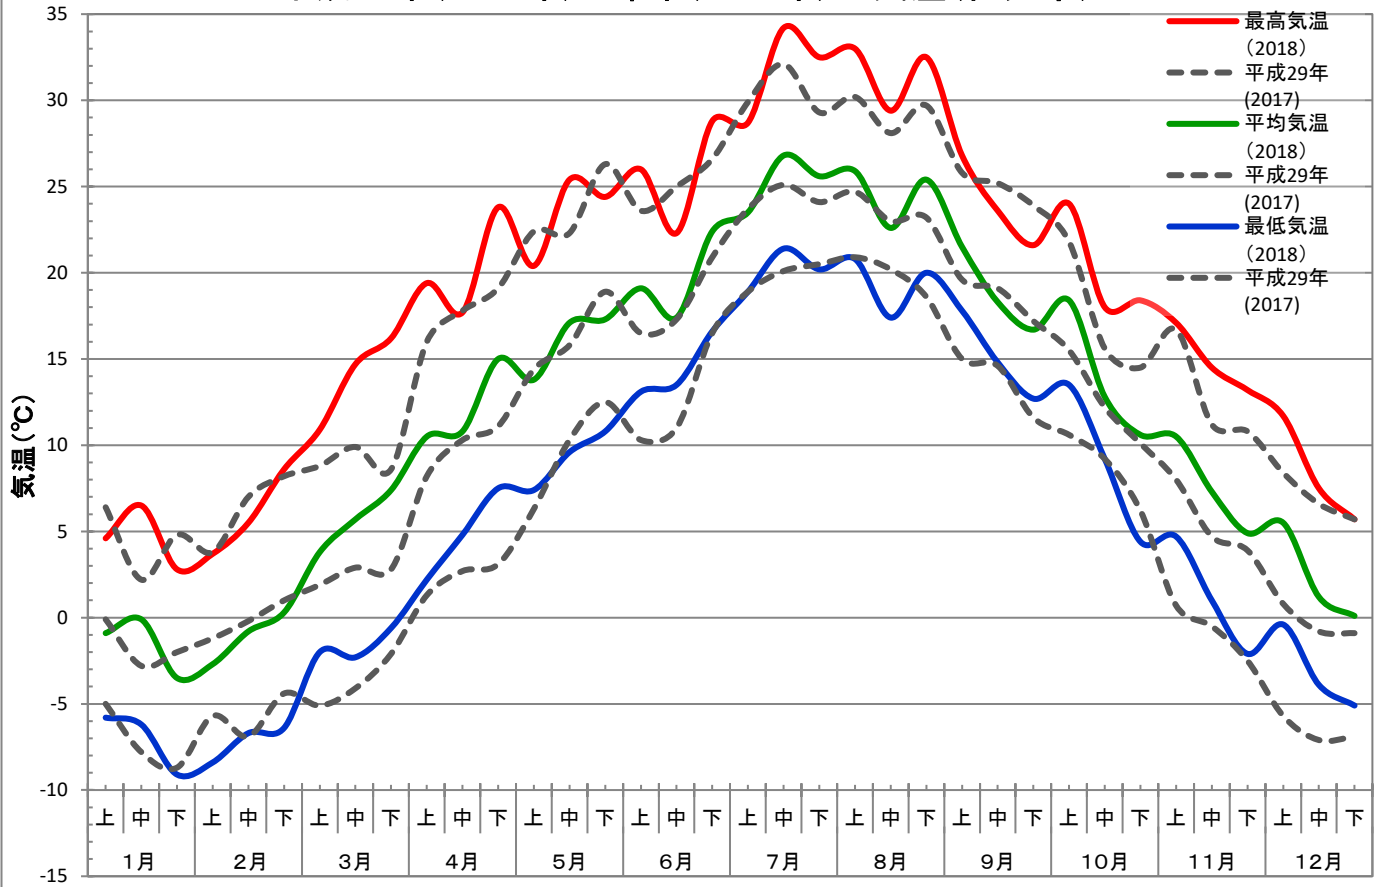

気象データ 平成30年(2018年)と平年値の比較

佐久農業改良普及センター

平成30年(2018年)と平年値(1981~2010)の気温(佐久市)

平成30年(2018年)と平年値の降水量・日照時間(佐久市)

平成30年(2018年)と昨年(2017年)の気象比較

平成30年(2018年)と昨年(2017年)の気温(佐久市)

平成30年(2018年)と昨年(2017年)の降水量・日照時間(佐久市)