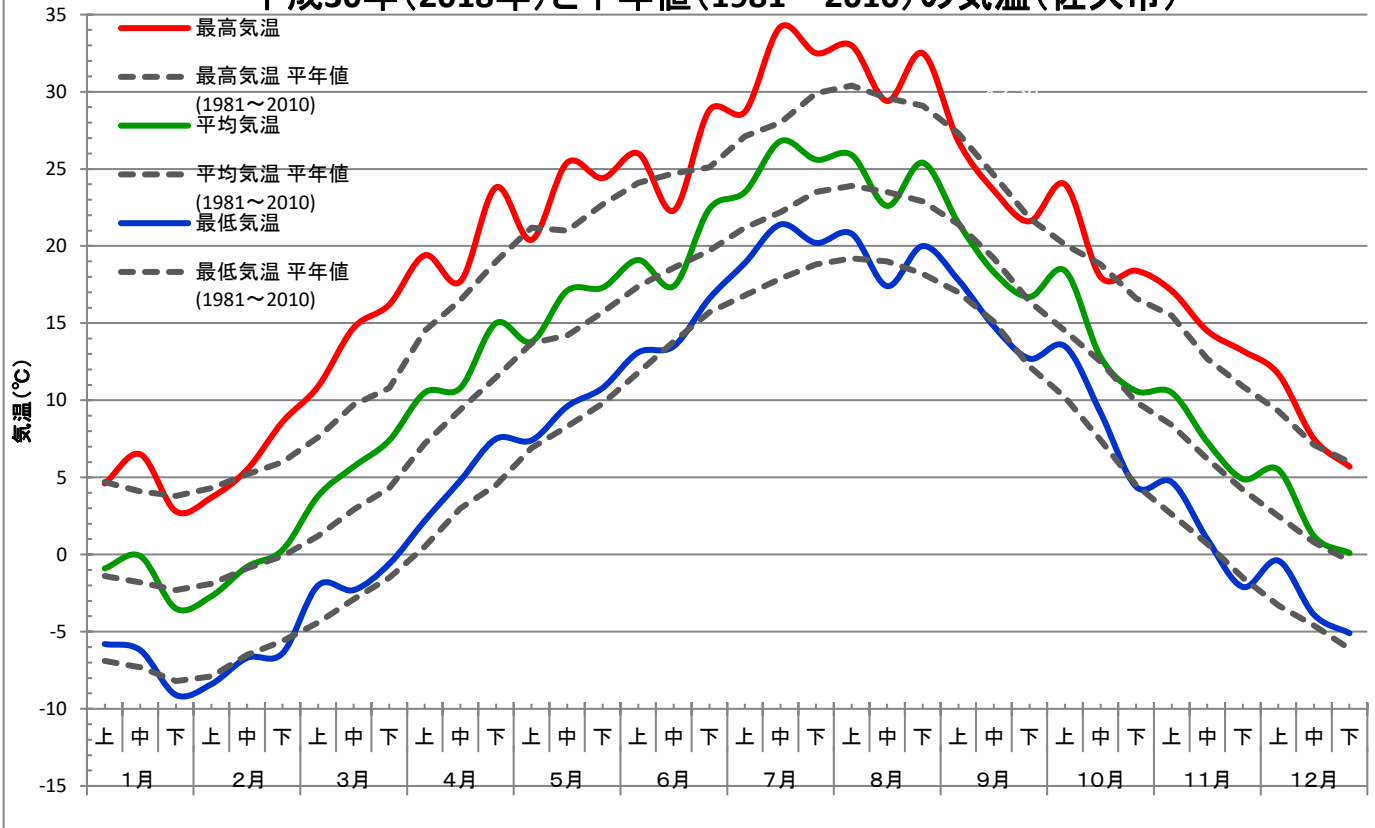

気象データ 平成30年(2018年)と平年値の比較

佐久農業改良普及センター

平成30年(2018年)と平年値(1981~2010)の気温(佐久市)

平成30年(2018年)と平年値の降水量・日照時間(佐久市)

平成30年(2018年)と昨年(2017年)の気象比較

平成30年(2018年)と昨年(2017年)の気温(佐久市)

平成30年(2018年)と昨年(2017年)の降水量・日照時間(佐久市)