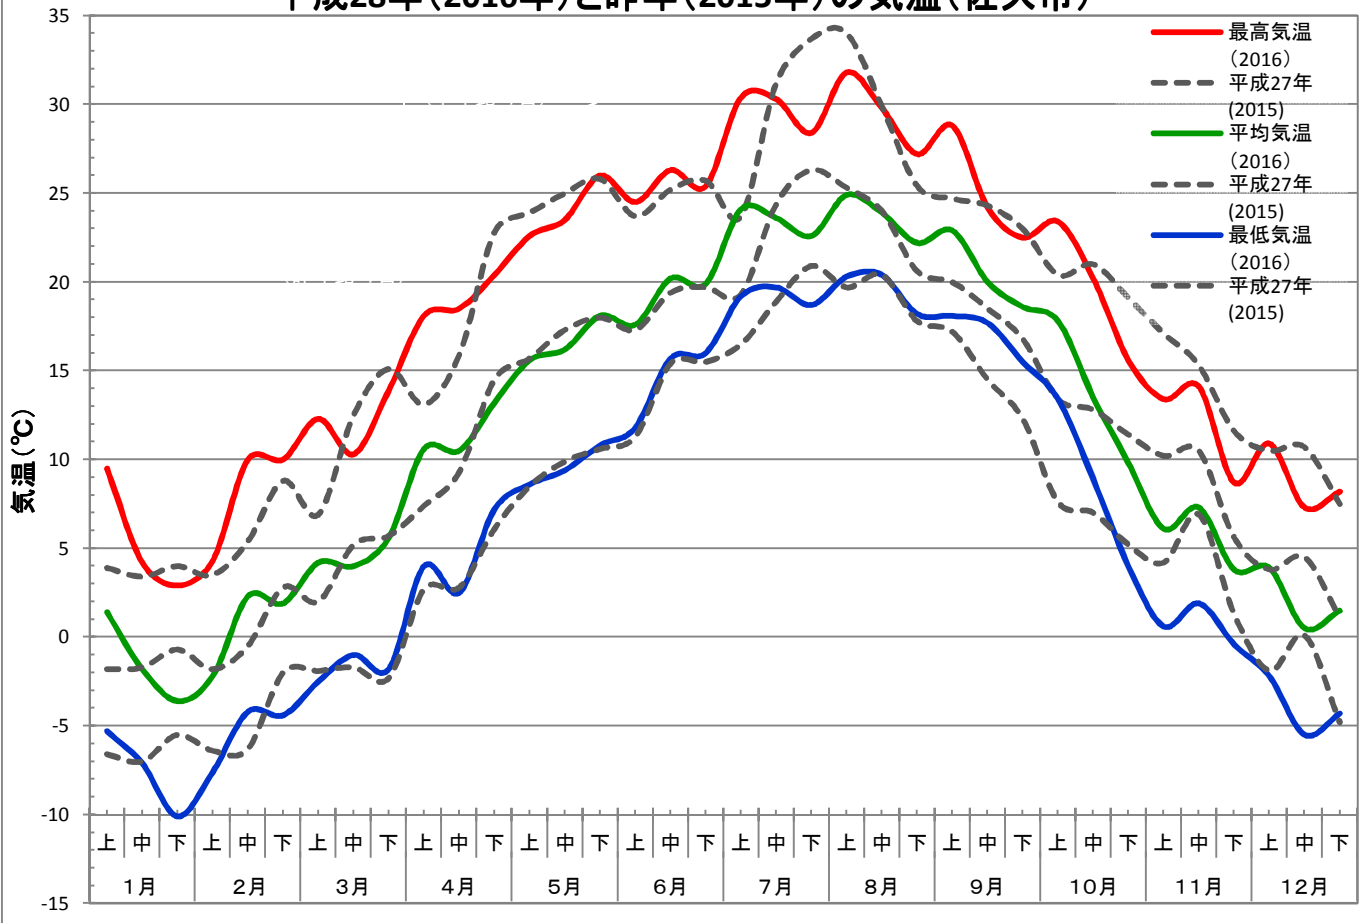

気象データ 平成28年(2016年)と平年値の比較

佐久農業改良普及センター

平成28年(2016年)と平年値(1981~2010)の気温(佐久市)

平成28年(2016年)と平年値の降水量・日照時間(佐久市)

平成28年(2016年)と昨年(2015年)の気象比較

平成28年(2016年)と昨年(2015年)の気温(佐久市)

平成28年(2016年)と昨年(2015年)の降水量・日照時間(佐久市)