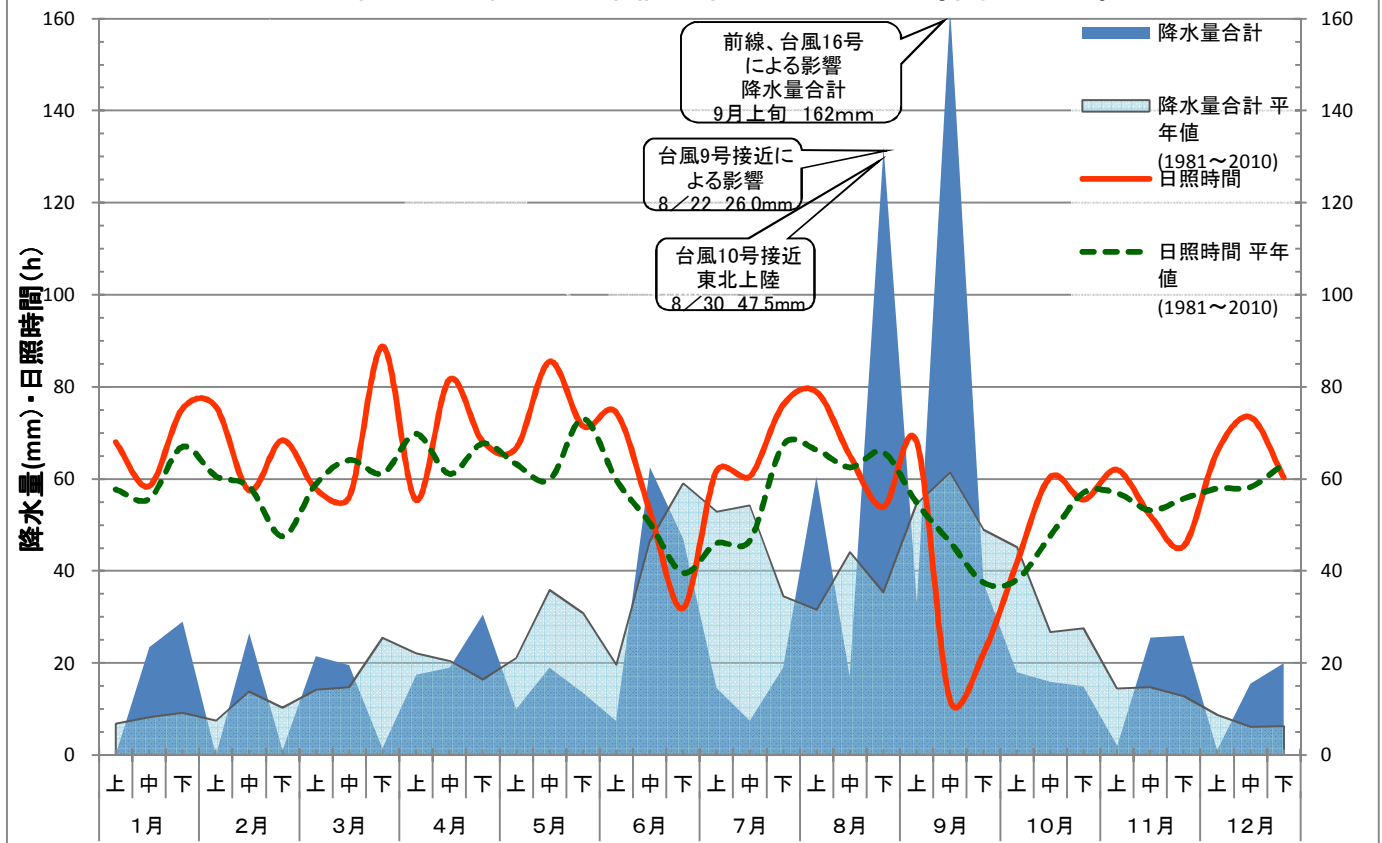

気象データ 平成28年(2016年)と平年値の比較

佐久農業改良普及センター

平成28年(2016年)と平年値(1981~2010)の気温(佐久市)

平成28年(2016年)と平年値の降水量・日照時間(佐久市)

平成28年(2016年)と昨年(2015年)の気象比較

平成28年(2016年)と昨年(2015年)の気温(佐久市)

平成28年(2016年)と昨年(2015年)の降水量・日照時間(佐久市)