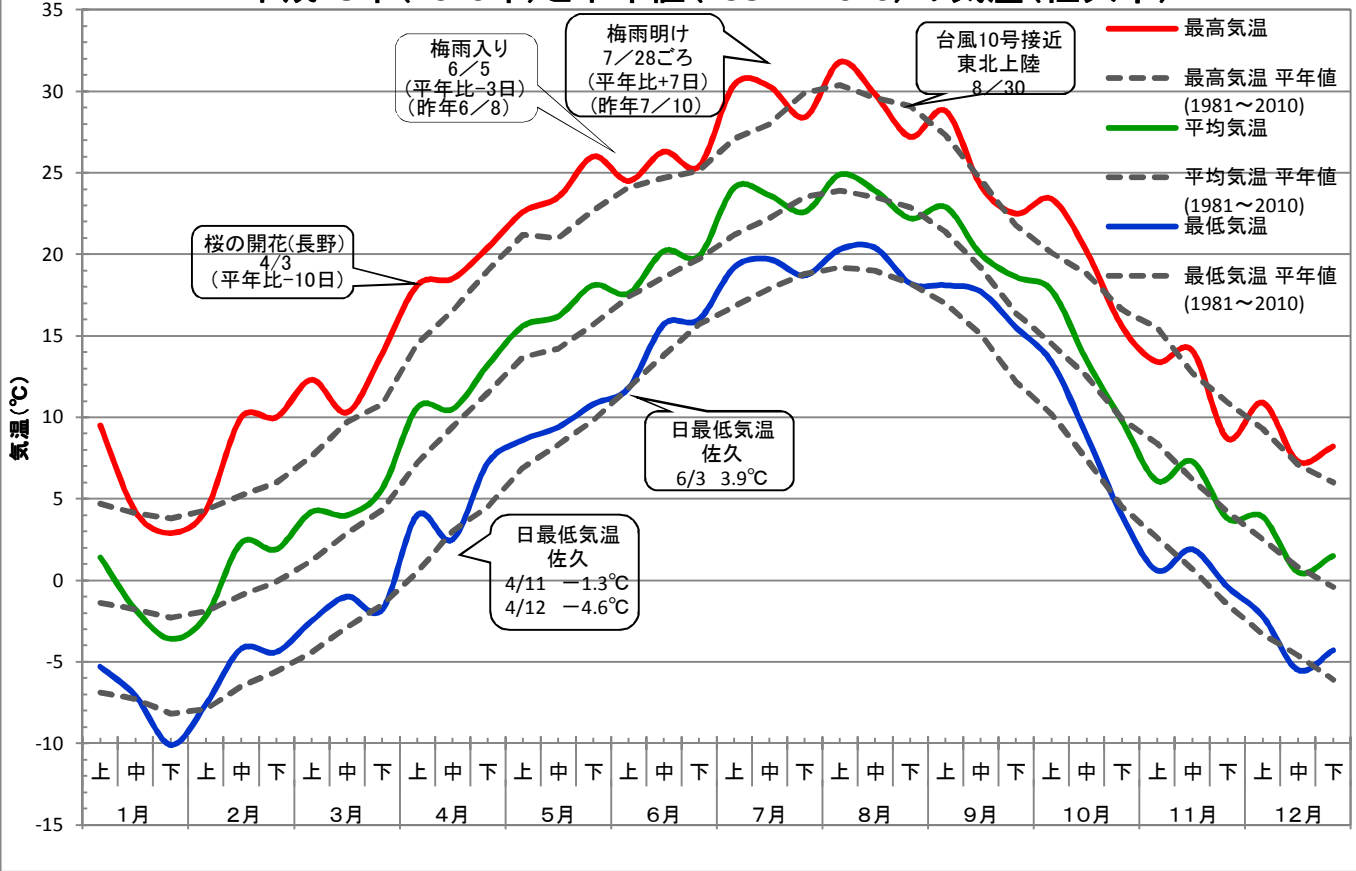

気象データ 平成28年(2016年)と平年値の比較

佐久農業改良普及センター

平成28年(2016年)と平年値(1981~2010)の気温(佐久市)

平成28年(2016年)と平年値の降水量・日照時間(佐久市)

平成28年(2016年)と昨年(2015年)の気象比較

平成28年(2016年)と昨年(2015年)の気温(佐久市)

平成28年(2016年)と昨年(2015年)の降水量・日照時間(佐久市)