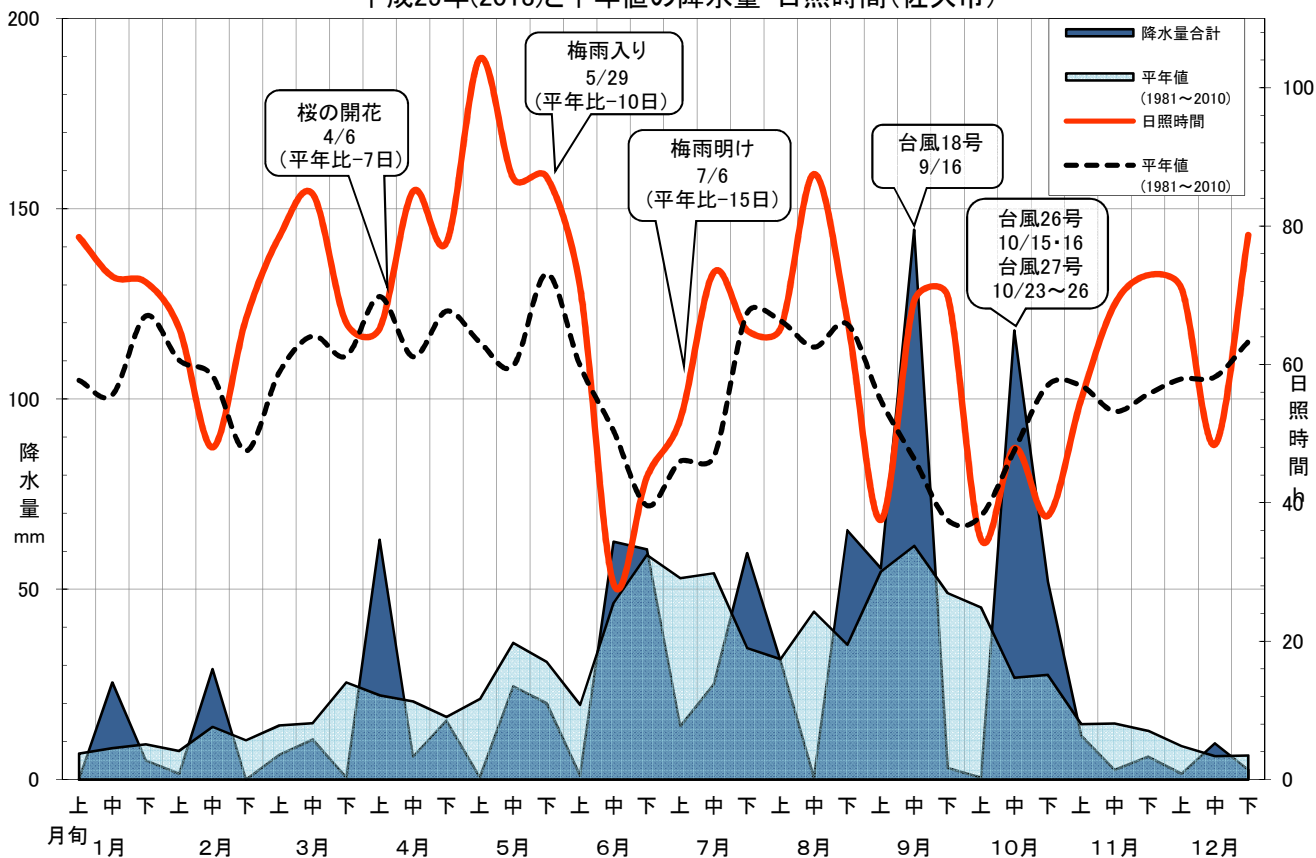

# 気象データ 平成25年(2013)と平年値(1981~2010)の気象比較

佐久農業改良普及センター

## 平成25年(2013)と平年値の気温(佐久市)

## 平成25年(2013)と平年値の降水量・日照時間(佐久市)

# 平成25年(2013)と昨年(2012)の気象比較