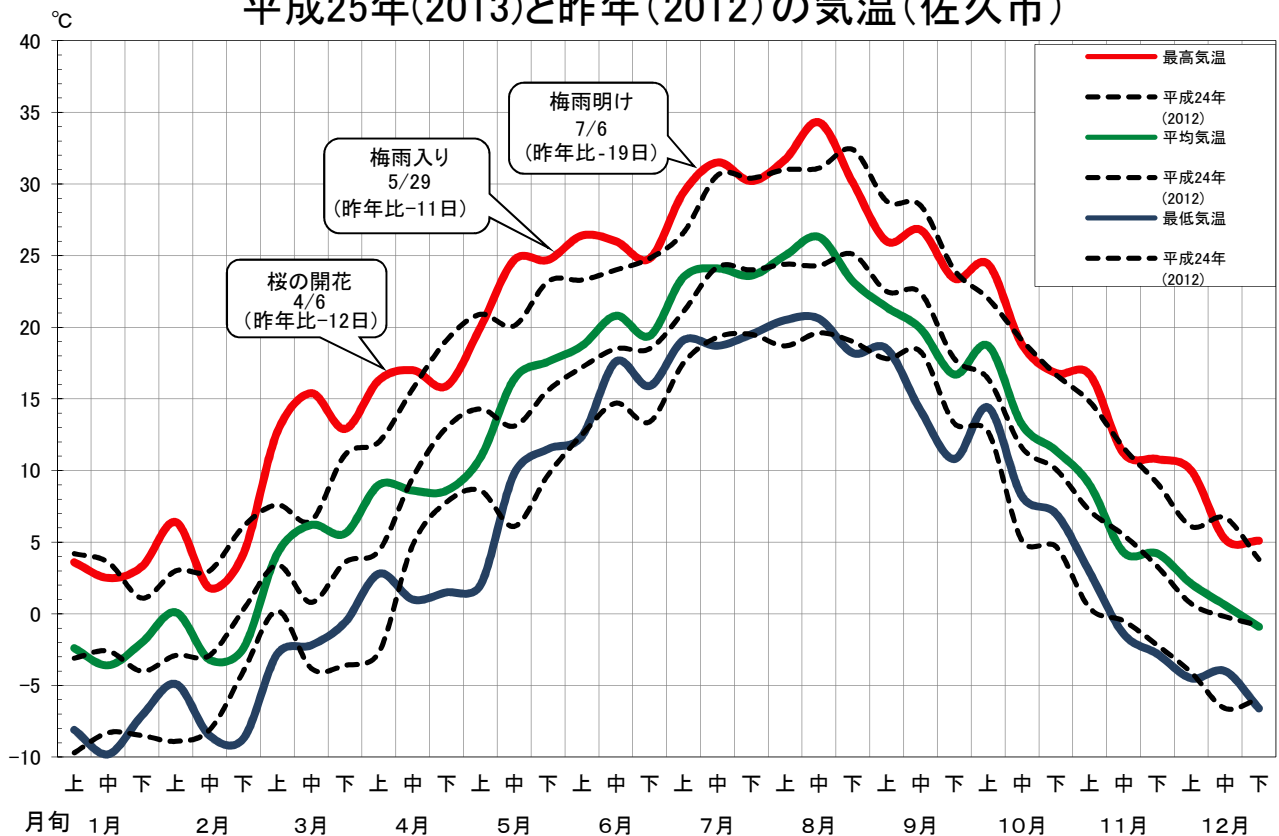

平成25年(2013)と昨年(2012)の気象比較

平成25年(2013)と昨年(2012)の気温(佐久市)