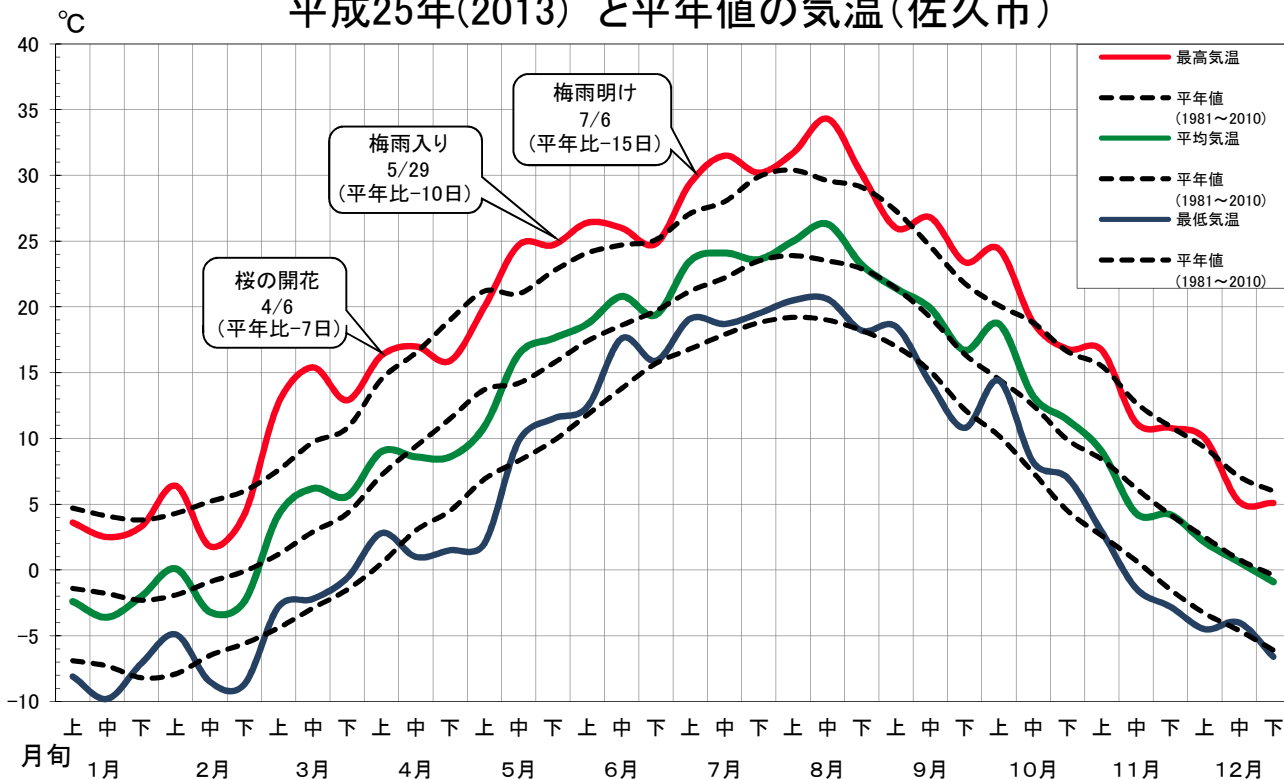

# 気象データ 平成25年(2013)と平年値(1981~2010)の気象比較

佐久農業改良普及センター

## 平成25年(2013)と平年値の気温(佐久市)

## 平成25年(2013)と平年値の降水量・日照時間(佐久市)