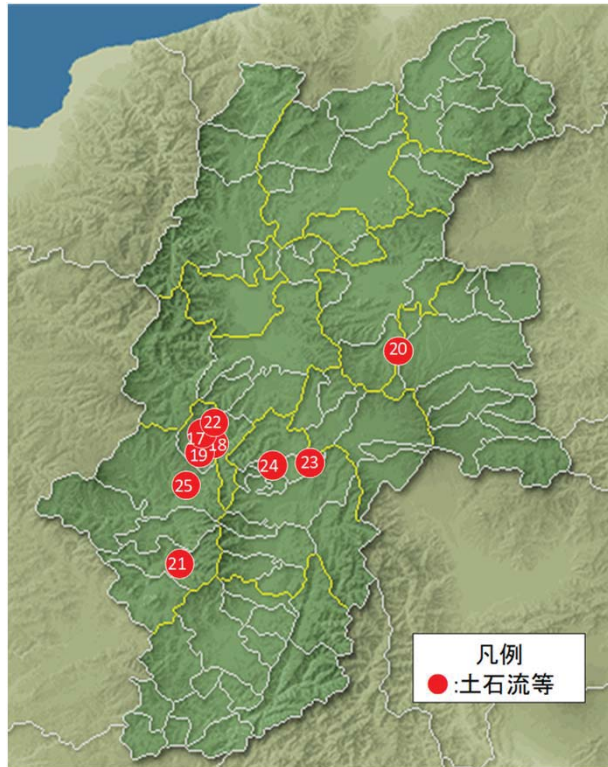

令和3年8月13日から大雨による県内の土石流等の発生状況③

(令和3年8月25日時点)

箇所番号	発生日	発時刻	災害発生場所		人的被害 人	家屋被害※ 戸
			市・郡名	字		
17	8/15	4:00	木祖村	蒲沼	0	0
18	8/15	4:00	木祖村	藪原	0	0
19	8/15	4:00	木祖村	下河原(藪原)	0	0
20	8/15	6:30	立科町	美上下	0	0
21	8/15	22:00	大桑村	上町	0	0
22	8/17	4:00	木祖村	花の木	0	0
23	8/15	6:30	箕輪町	福沢	0	0
24	8/15	5:00	箕輪町	下古田南	0	0
25	8/15	6:30	木曾町	栃本	0	3

※ 床上・床下などの浸水害は含みません。

⑰ 木曾郡 蒲沼(土石流)

⑱ 木祖村 藪原(土石流)

⑲ 木祖村 下河原(藪原)(土石流)