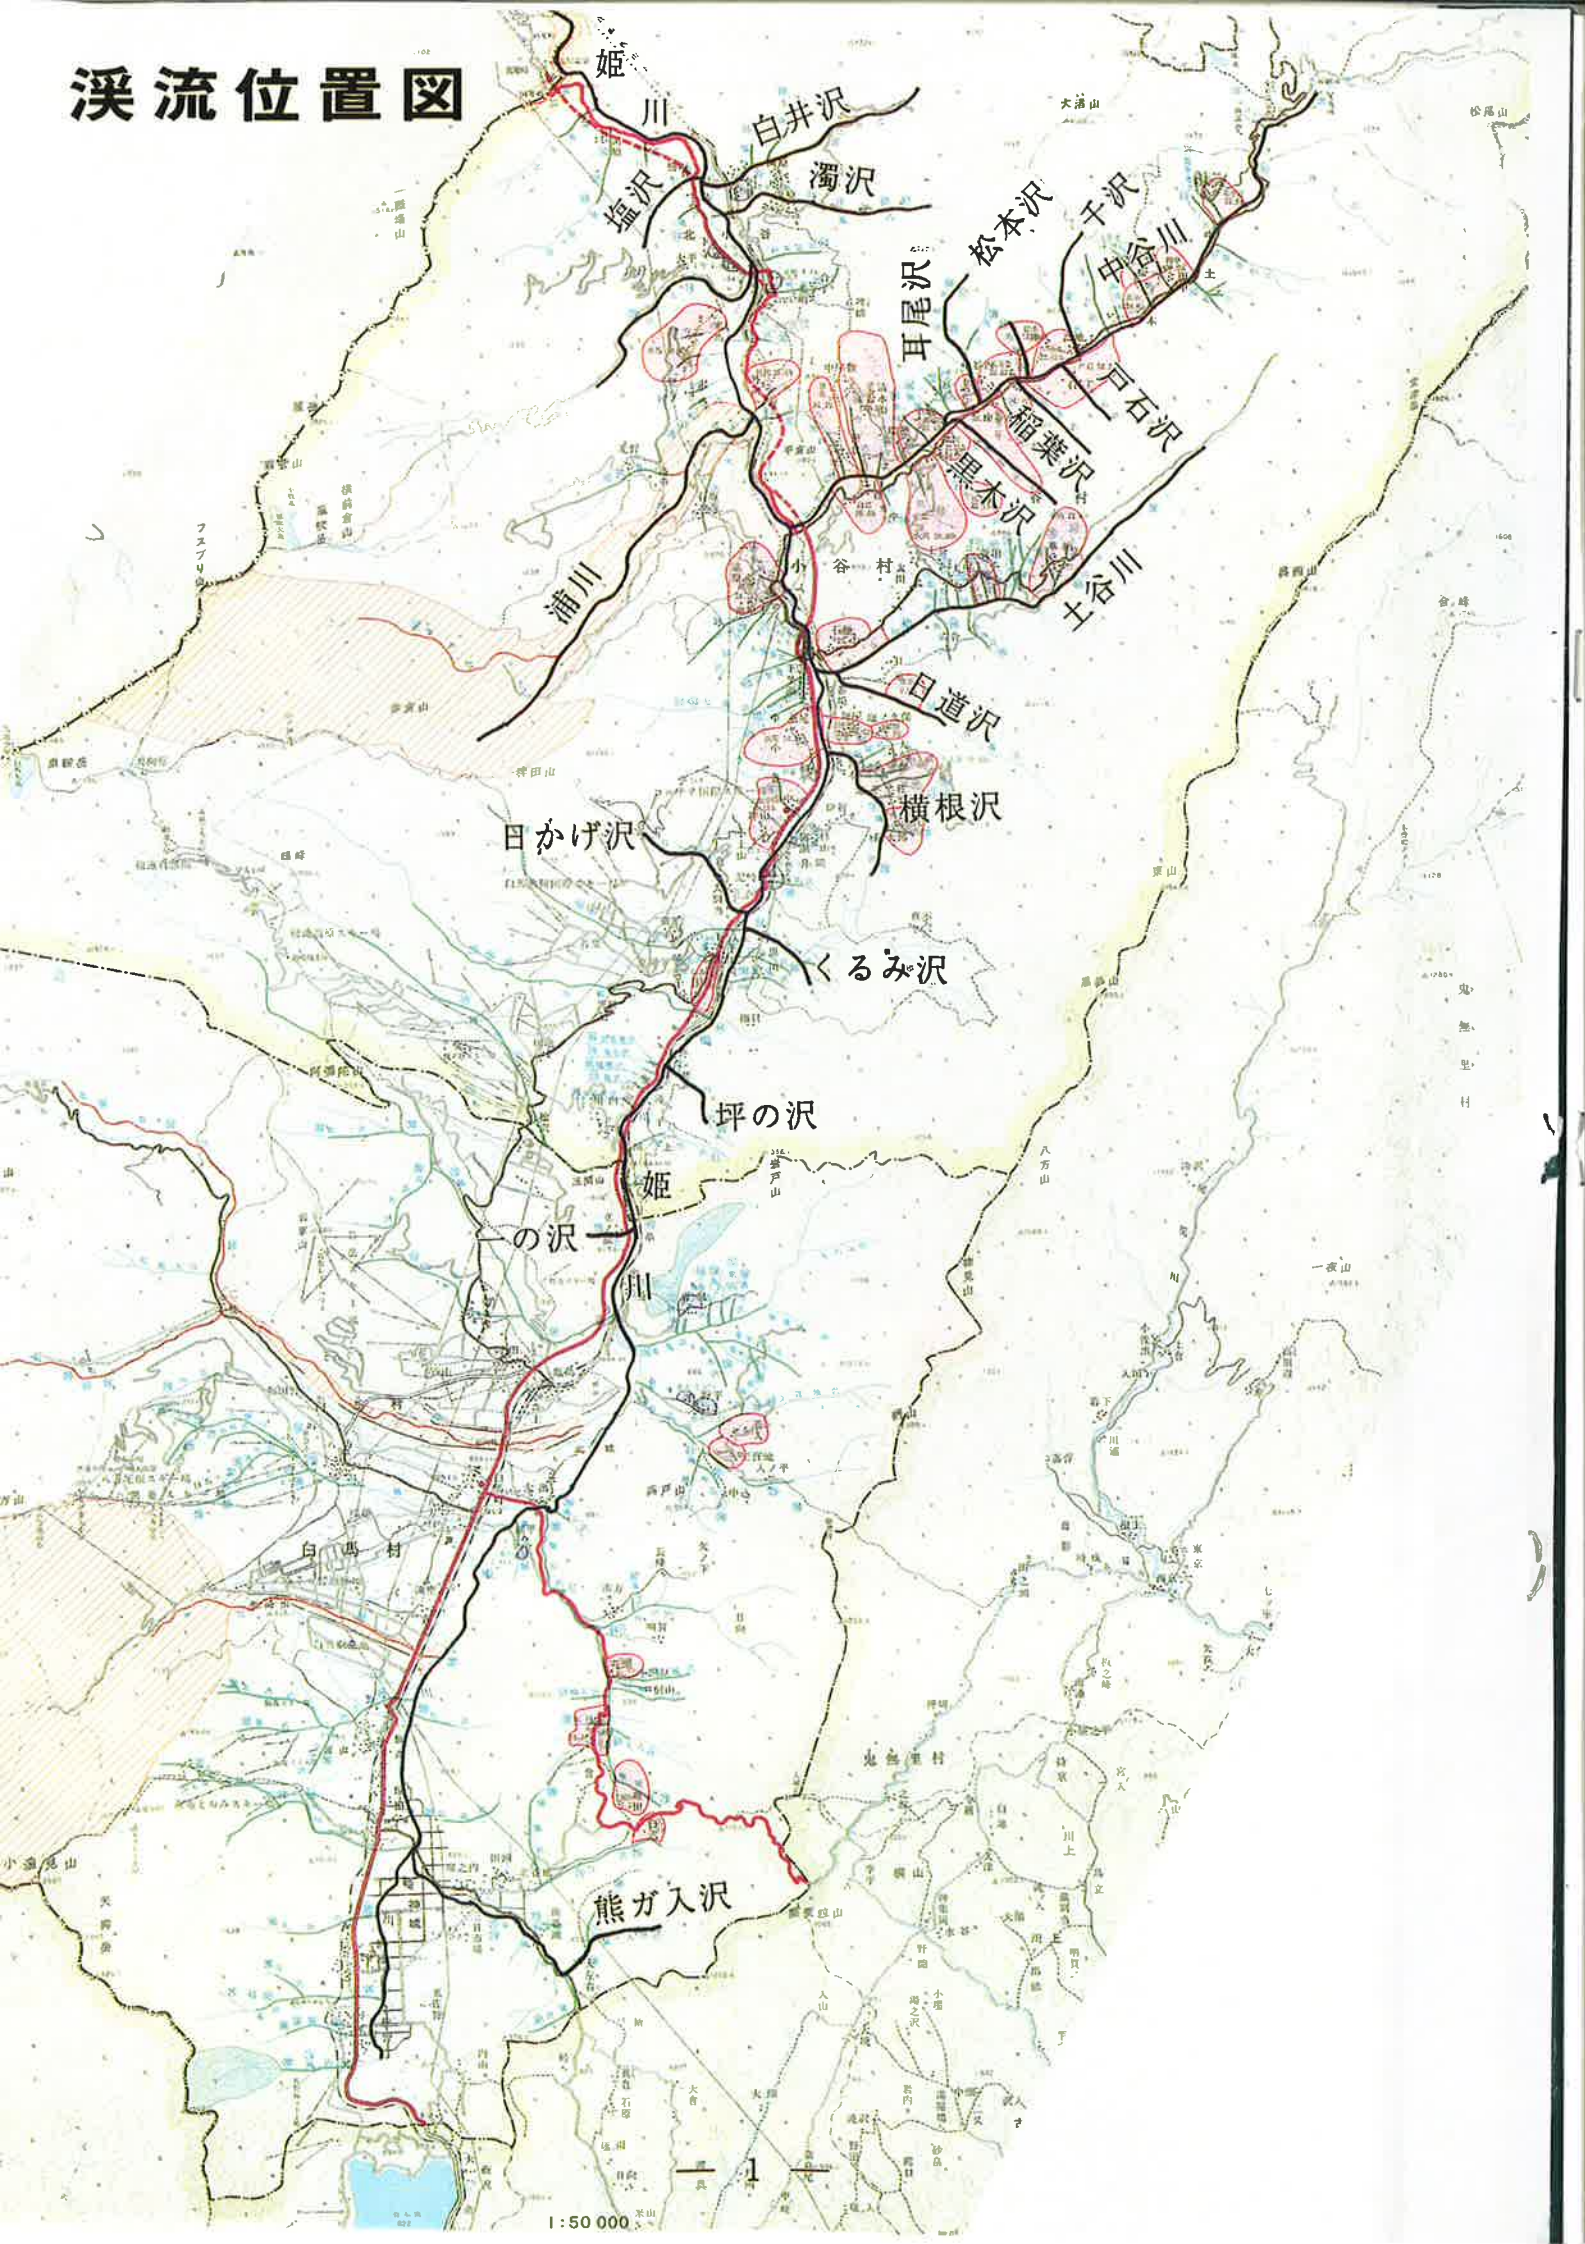

長野県北部

7・11

梅雨前線豪雨災害

砂防関係事業効果状況

速報

平成7年7月

長野県土木部

溪流位置図

姫川支 谷地川小支 熊ガ入沢 (白馬村・大左右)

梅雨前線豪雨前

梅雨前線豪雨後

姫川支 一の沢 (白馬村・立ノ間)

梅雨前線豪雨前

梅雨前線豪雨後

姫川支 坪の沢 (小谷村・坪沢)

梅雨前線豪雨前

梅雨前線豪雨後

姫川支 日かげ沢 (小谷村・大別当)

梅雨前線豪雨前

梅雨前線豪雨後

梅雨前線豪雨前

梅雨前線豪雨後

姫川支 横根沢 (小谷村・宮本)

梅雨前線豪雨前

梅雨前線豪雨後

梅雨前線豪雨後

梅雨前線豪雨前

姫川支 土谷川・日道沢 (小谷村・日道)

梅雨前線豪雨後

梅雨前線豪雨後

梅雨前線豪雨後

梅雨前線豪雨前