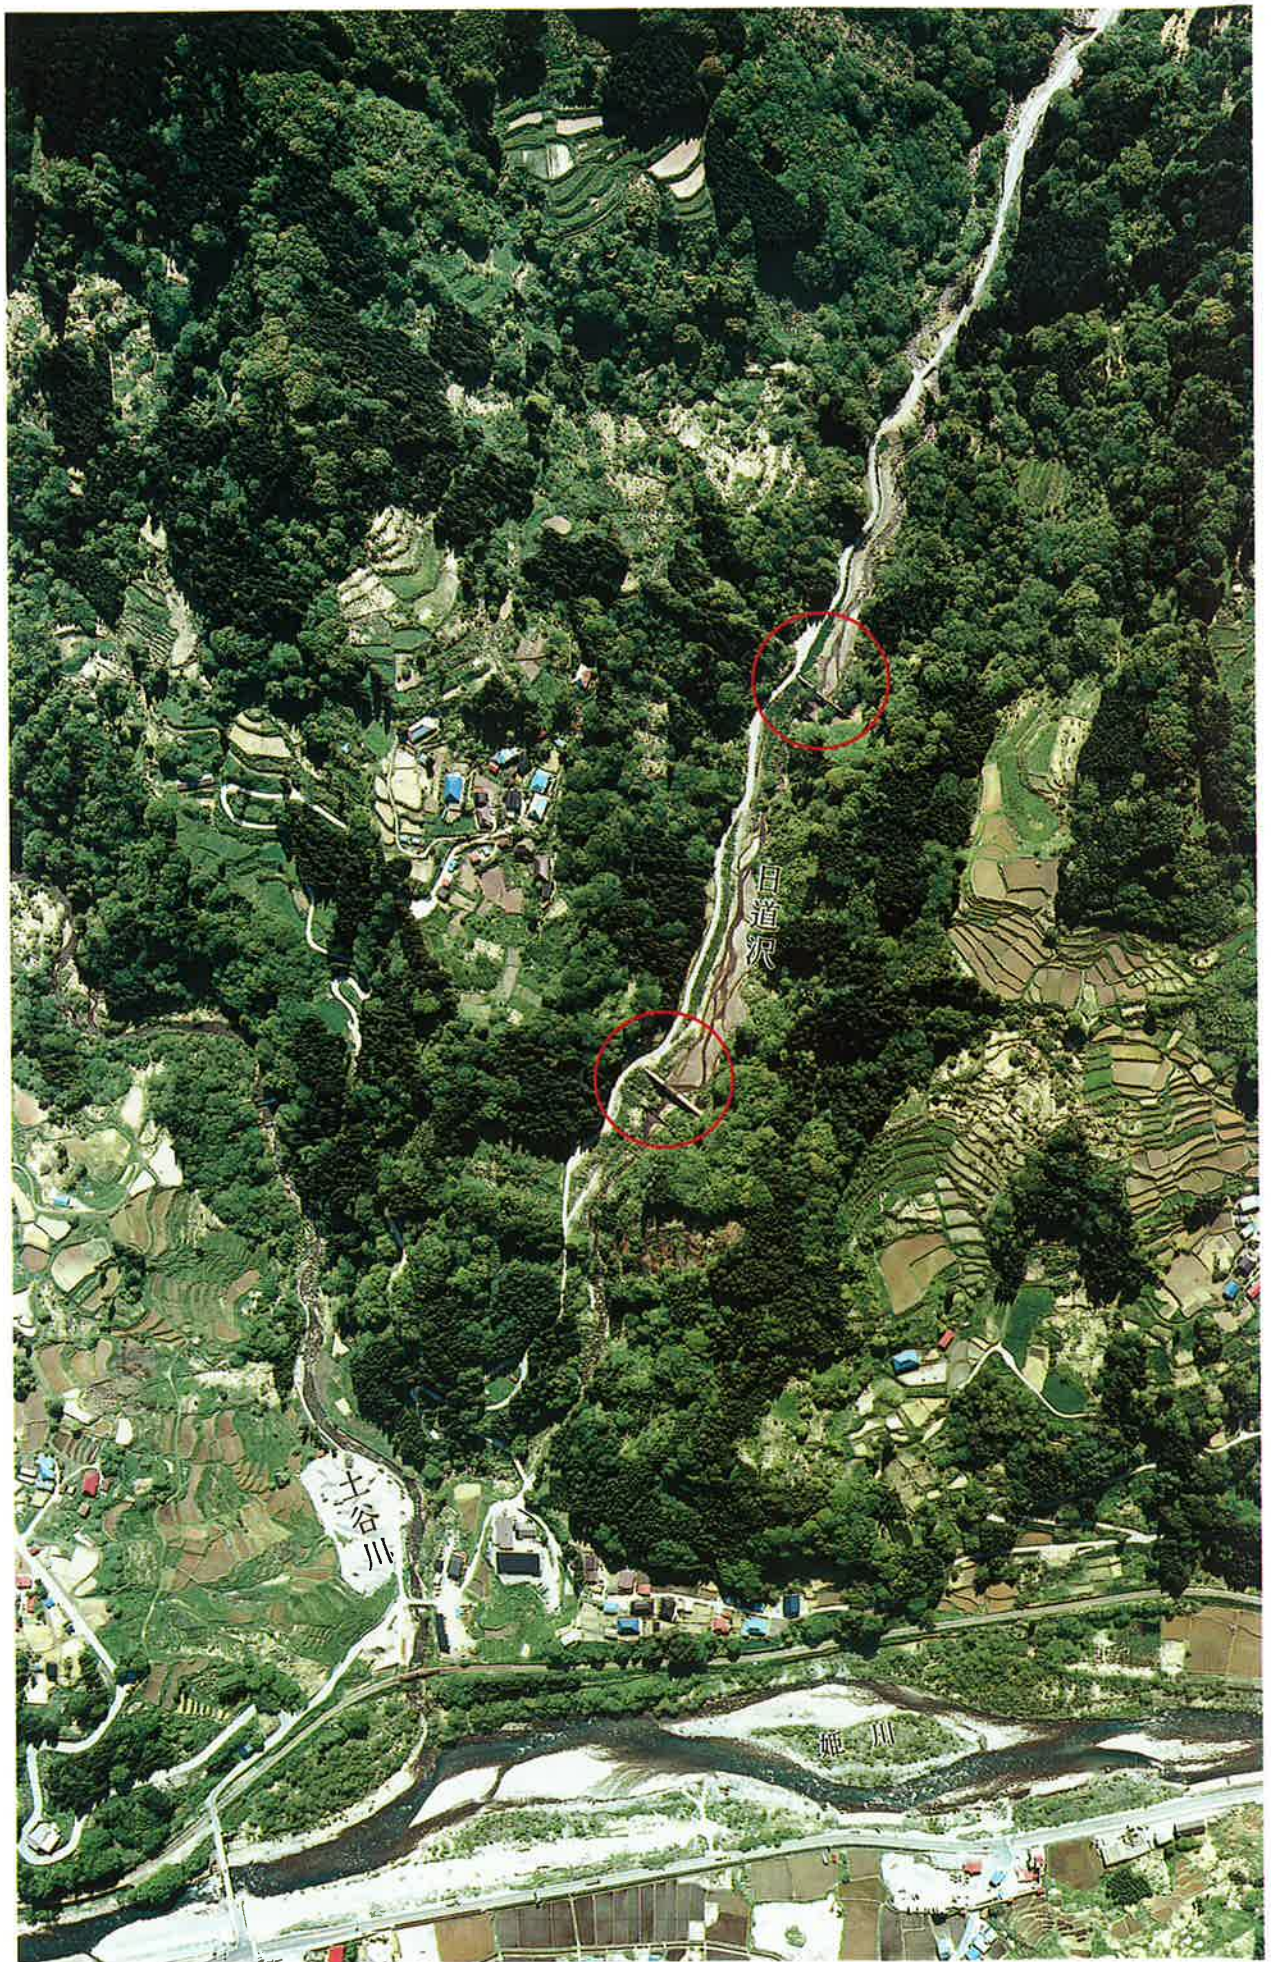

長野県北部

7・11

梅雨前線豪雨災害

砂防関係事業効果状況

速報

平成7年7月

長野県土木部

溪流位置図

姫川支 谷地川小支 熊ガ入沢 (白馬村・大左右)

梅雨前線豪雨前

梅雨前線豪雨後

姫川支 一の沢 (白馬村・立ノ間)

梅雨前線豪雨前

梅雨前線豪雨後

姫川支 坪の沢 (小谷村・坪沢)

梅雨前線豪雨前

梅雨前線豪雨後

姫川支 日かげ沢 (小谷村・大別当)

梅雨前線豪雨前

梅雨前線豪雨後

梅雨前線豪雨前

梅雨前線豪雨後

姫川支 横根沢 (小谷村・宮本)

梅雨前線豪雨前

梅雨前線豪雨後

梅雨前線豪雨後

梅雨前線豪雨前

姫川支 土谷川・日道沢 (小谷村・日道)

梅雨前線豪雨後

梅雨前線豪雨後

梅雨前線豪雨後

梅雨前線豪雨前