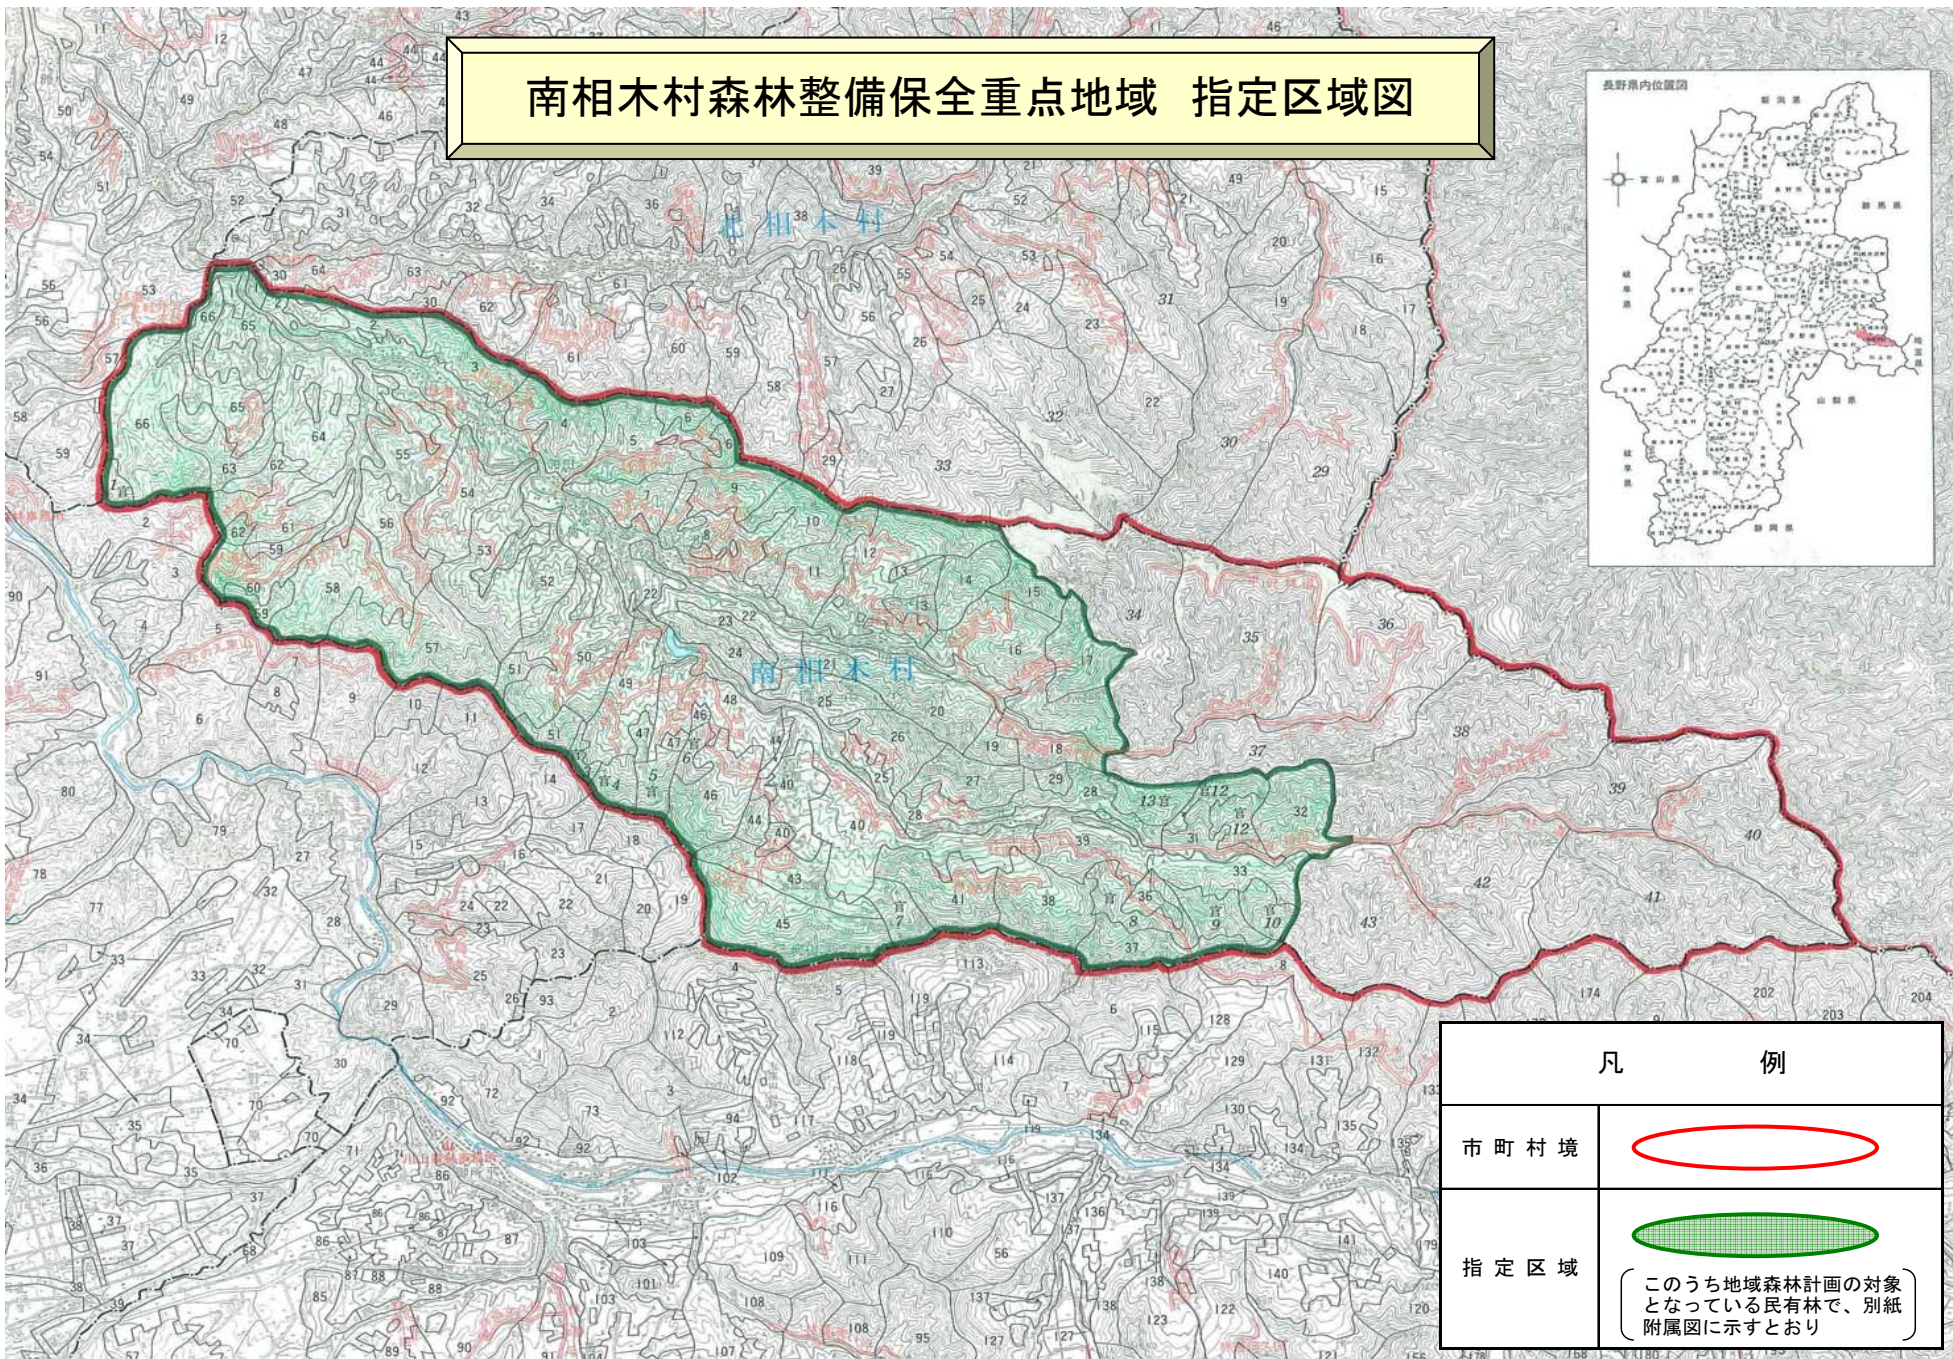

南相木村森林整備保全重点地域 指定区域図

凡 例	
市町村境	
指定区域	 このうち地域森林計画の対象となっている民有林で、別紙附属図に示すとおり