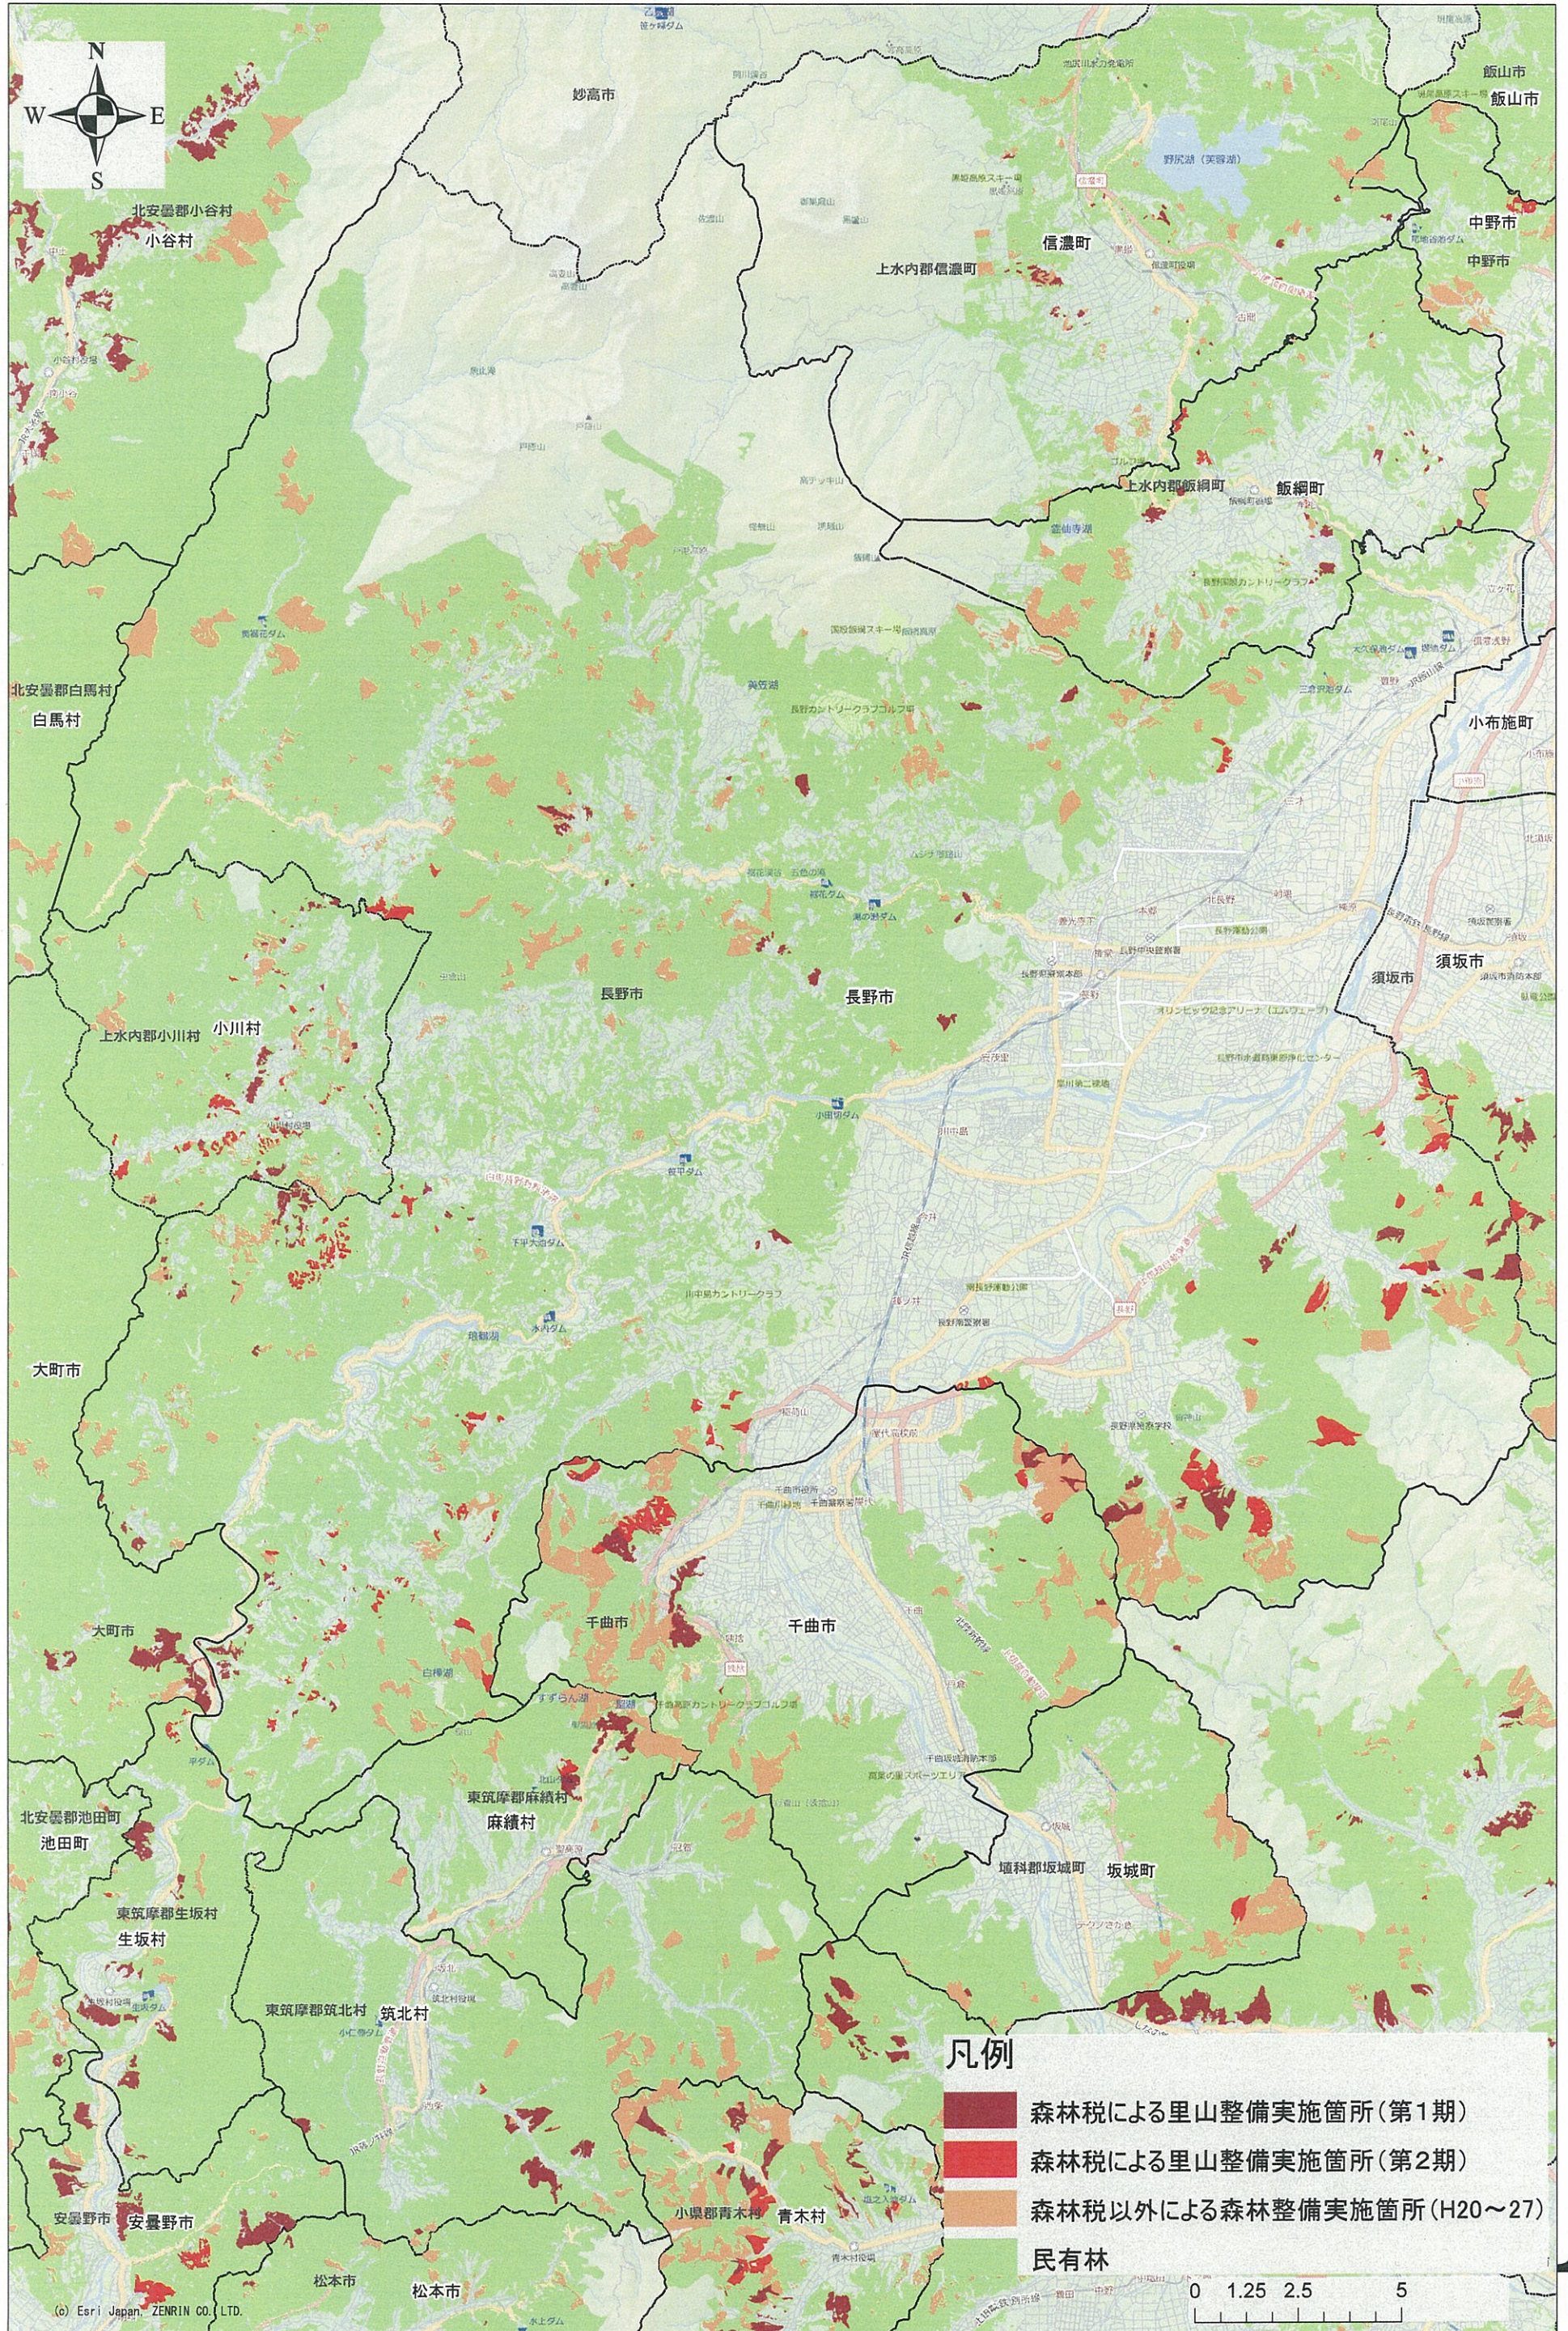

里山整備実績図(松本・西)

150,000分の1

里山整備実績図(松本・東)

150,000分の1

里山整備実績図(北安曇・南)

150,000分の1

里山整備実績図(北安曇・北)

150,000分の1

里山整備実績図(長野・西)

150,000分の1

里山整備実績図(長野・東)

150,000分の1

里山整備実績図(北信)

150,000分の1