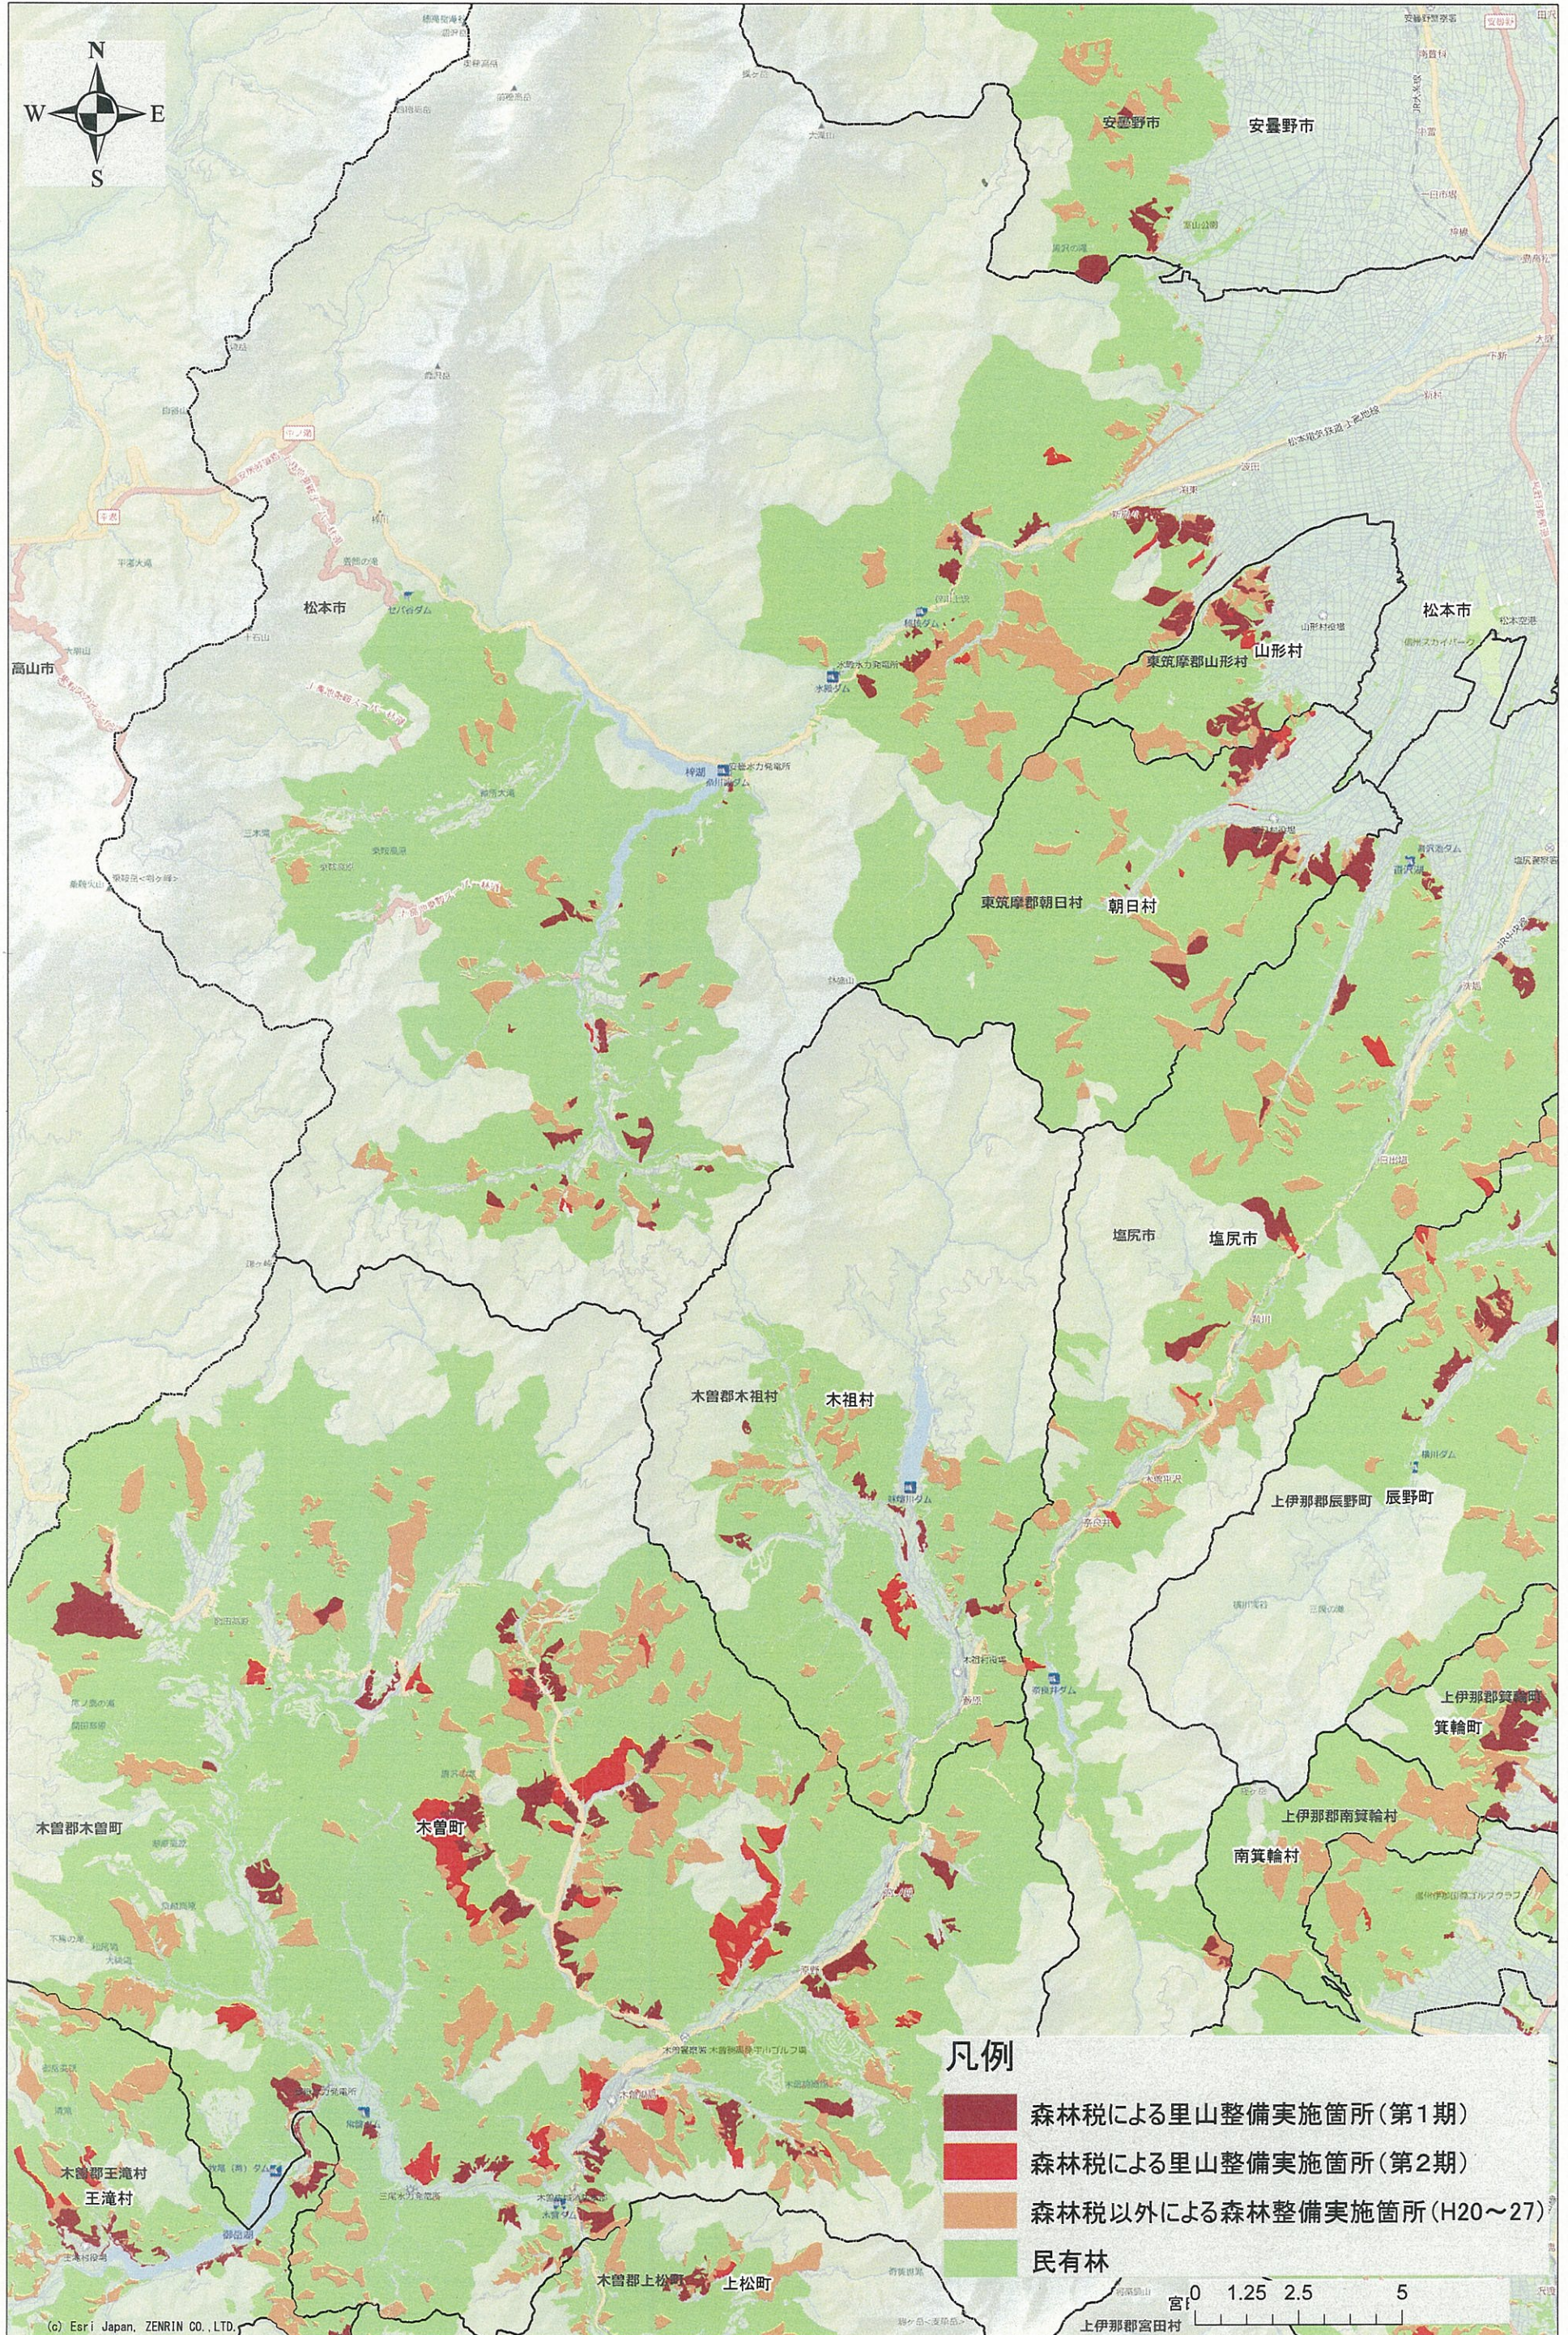

里山整備実績図(松本・西)

150,000分の1

里山整備実績図(松本・東)

150,000分の1

里山整備実績図(北安曇・南)

150,000分の1

里山整備実績図(北安曇・北)

150,000分の1

里山整備実績図(長野・西)

150,000分の1

里山整備実績図(長野・東)

150,000分の1

里山整備実績図(北信)

150,000分の1