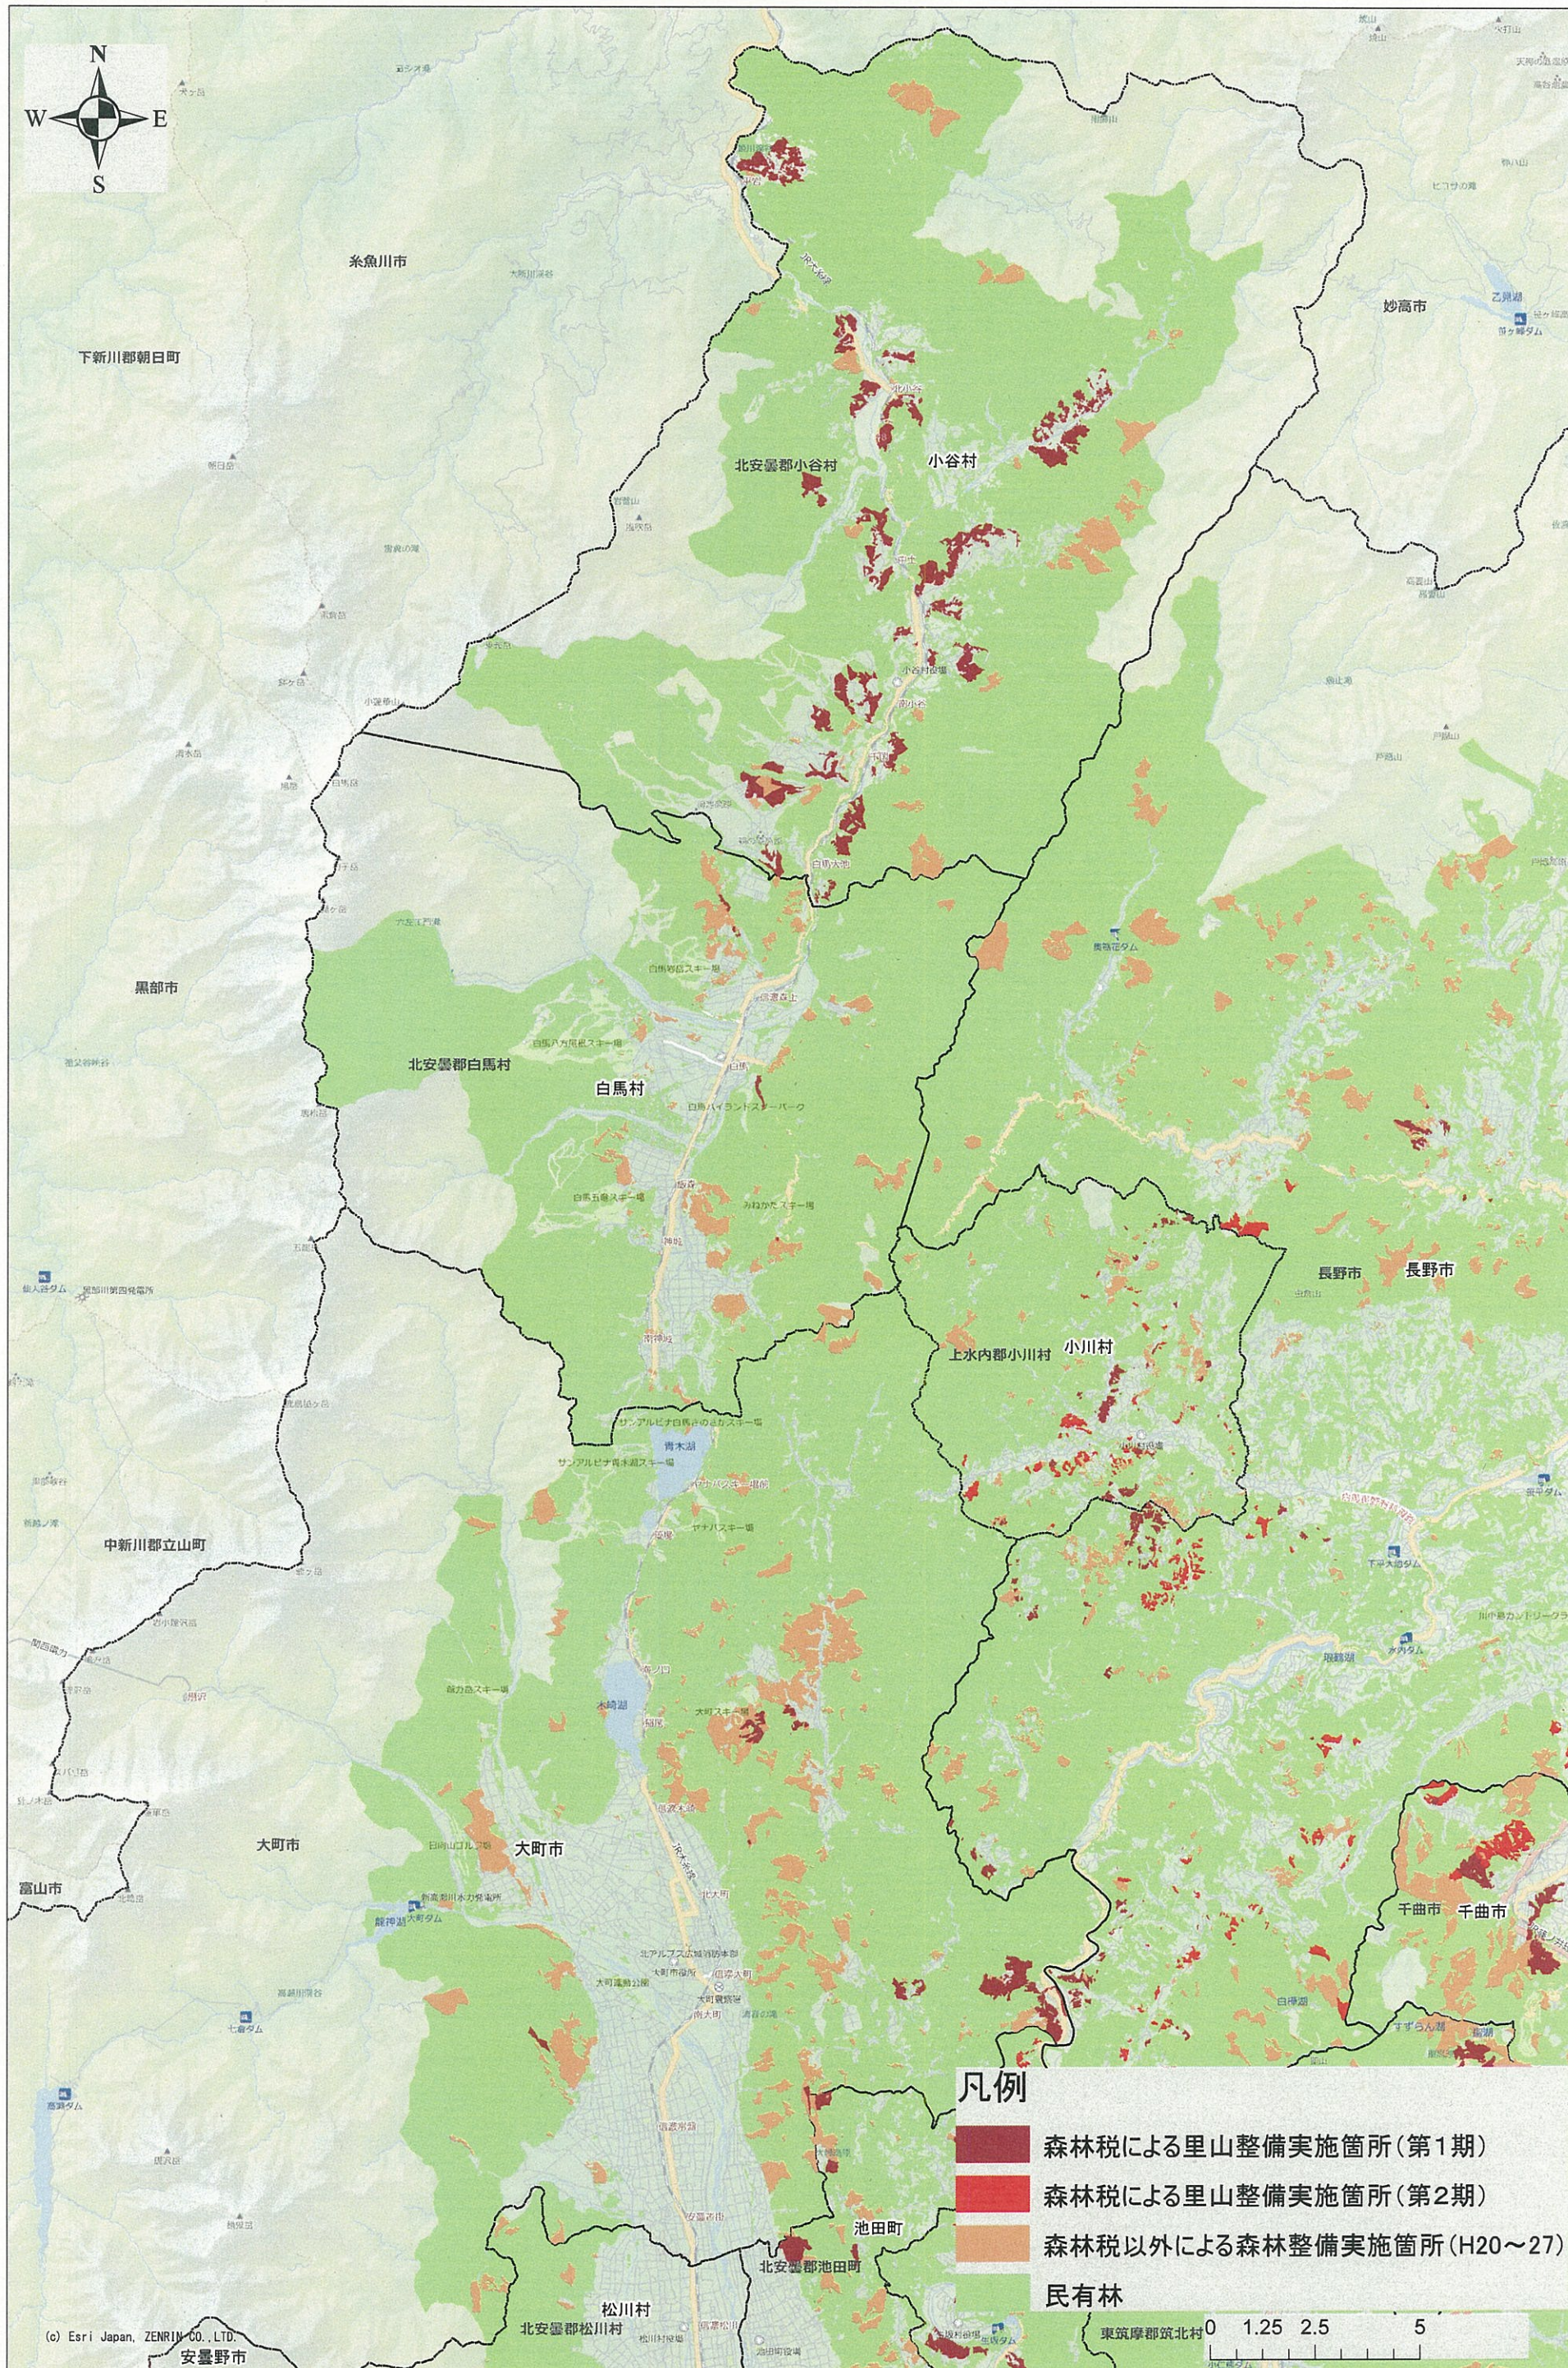

里山整備実績図(松本・西)

150,000分の1

里山整備実績図(松本・東)

150,000分の1

里山整備実績図(北安曇・南)

150,000分の1

里山整備実績図(北安曇・北)

150,000分の1

里山整備実績図(長野・西)

150,000分の1

里山整備実績図(長野・東)

150,000分の1

里山整備実績図(北信)

150,000分の1