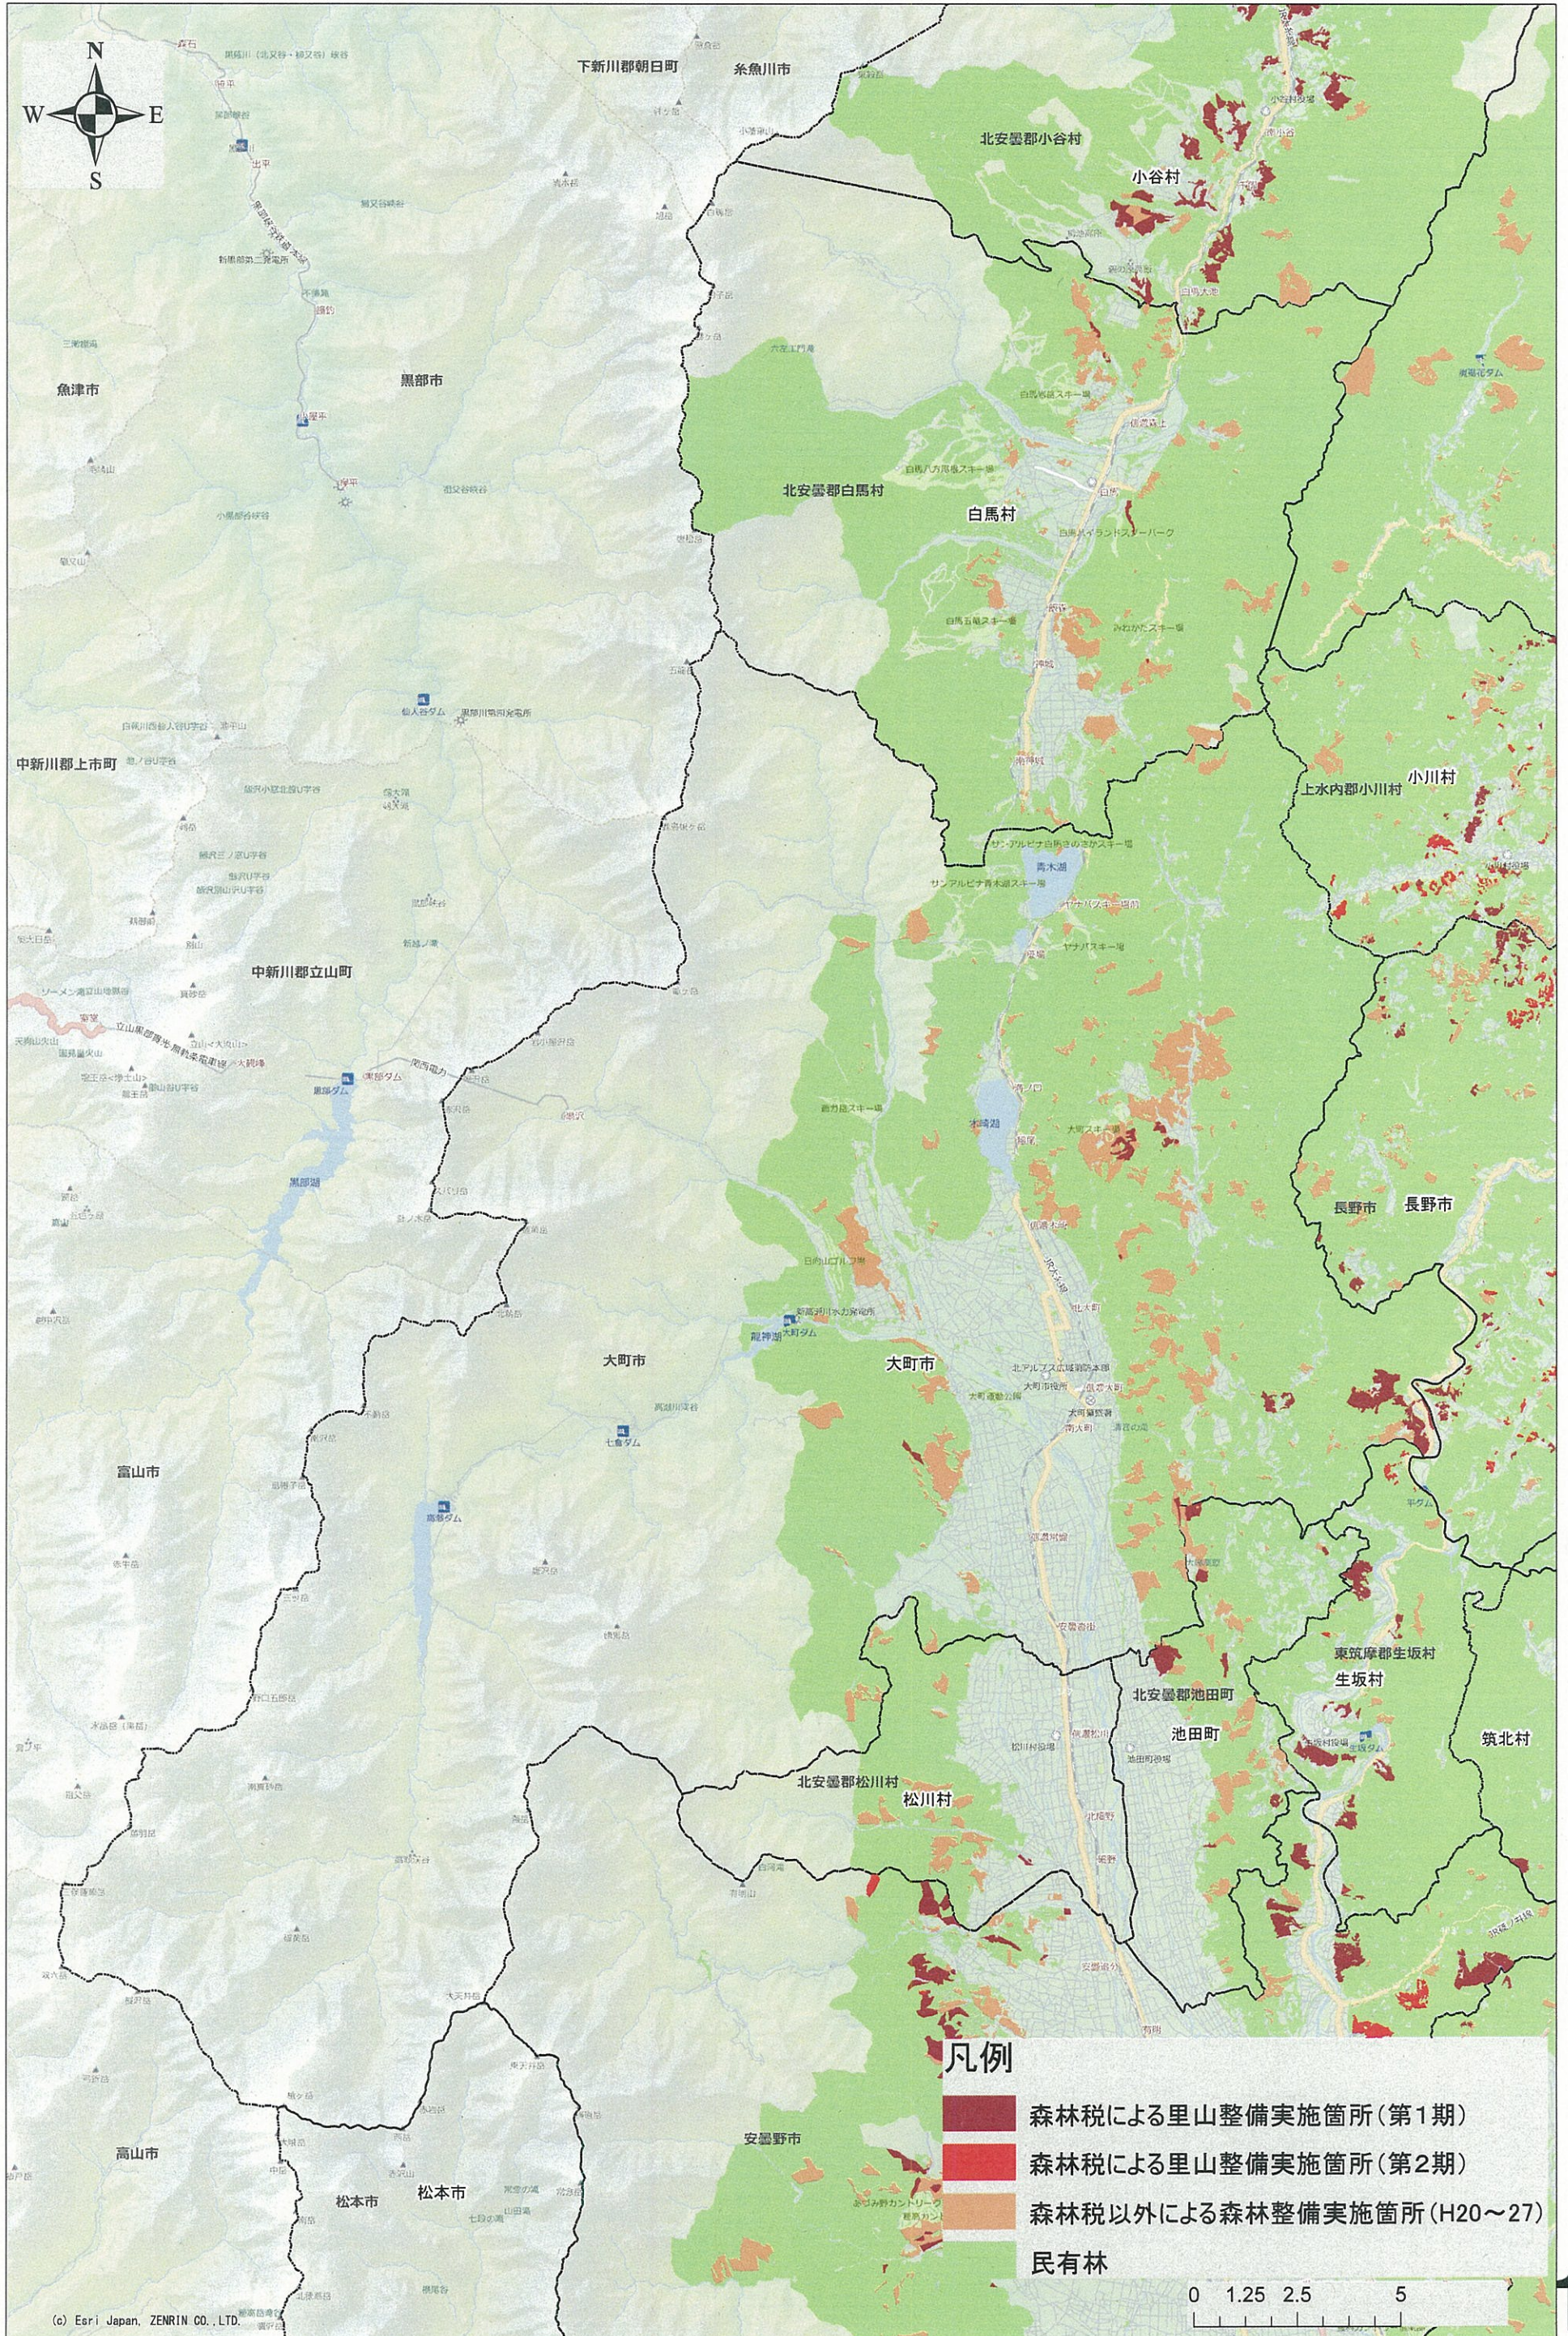

里山整備実績図(松本・西)

150,000分の1

里山整備実績図(松本・東)

150,000分の1

里山整備実績図(北安曇・南)

150,000分の1

里山整備実績図(北安曇・北)

150,000分の1

里山整備実績図(長野・西)

150,000分の1

里山整備実績図(長野・東)

150,000分の1

里山整備実績図(北信)

150,000分の1