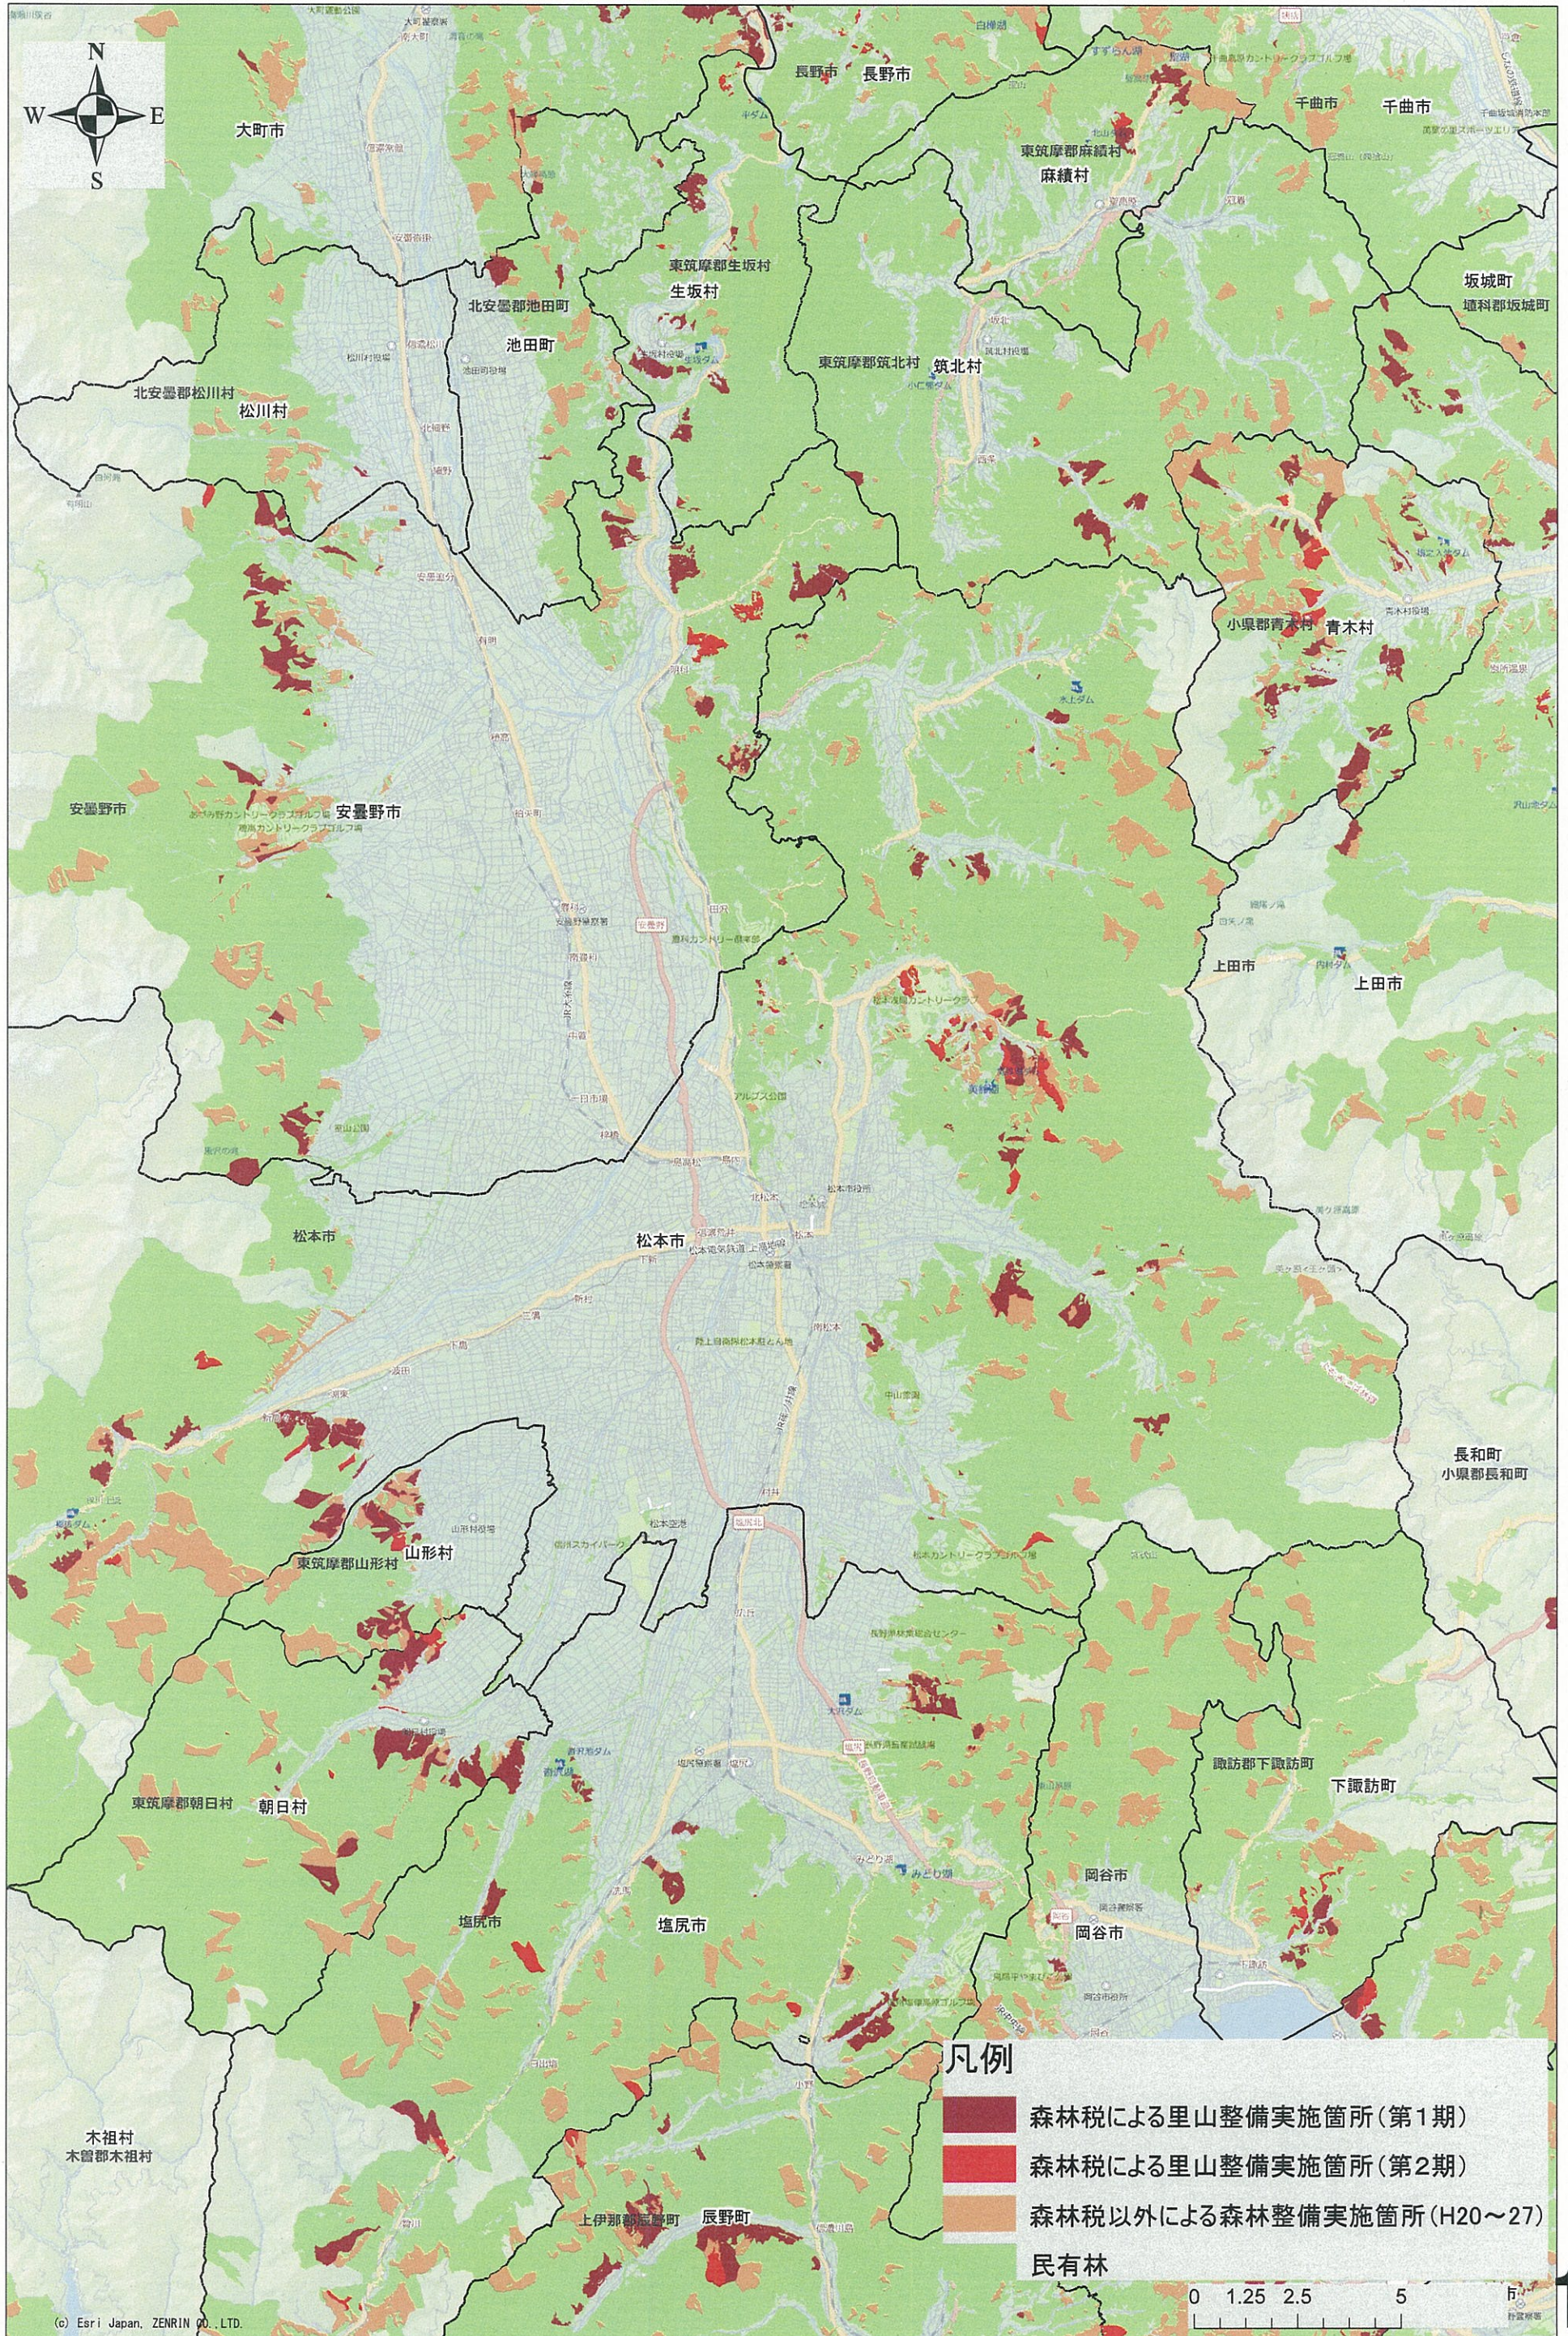

里山整備実績図(松本・西)

150,000分の1

里山整備実績図(松本・東)

150,000分の1

里山整備実績図(北安曇・南)

150,000分の1

里山整備実績図(北安曇・北)

150,000分の1

里山整備実績図(長野・西)

150,000分の1

里山整備実績図(長野・東)

150,000分の1

里山整備実績図(北信)

150,000分の1