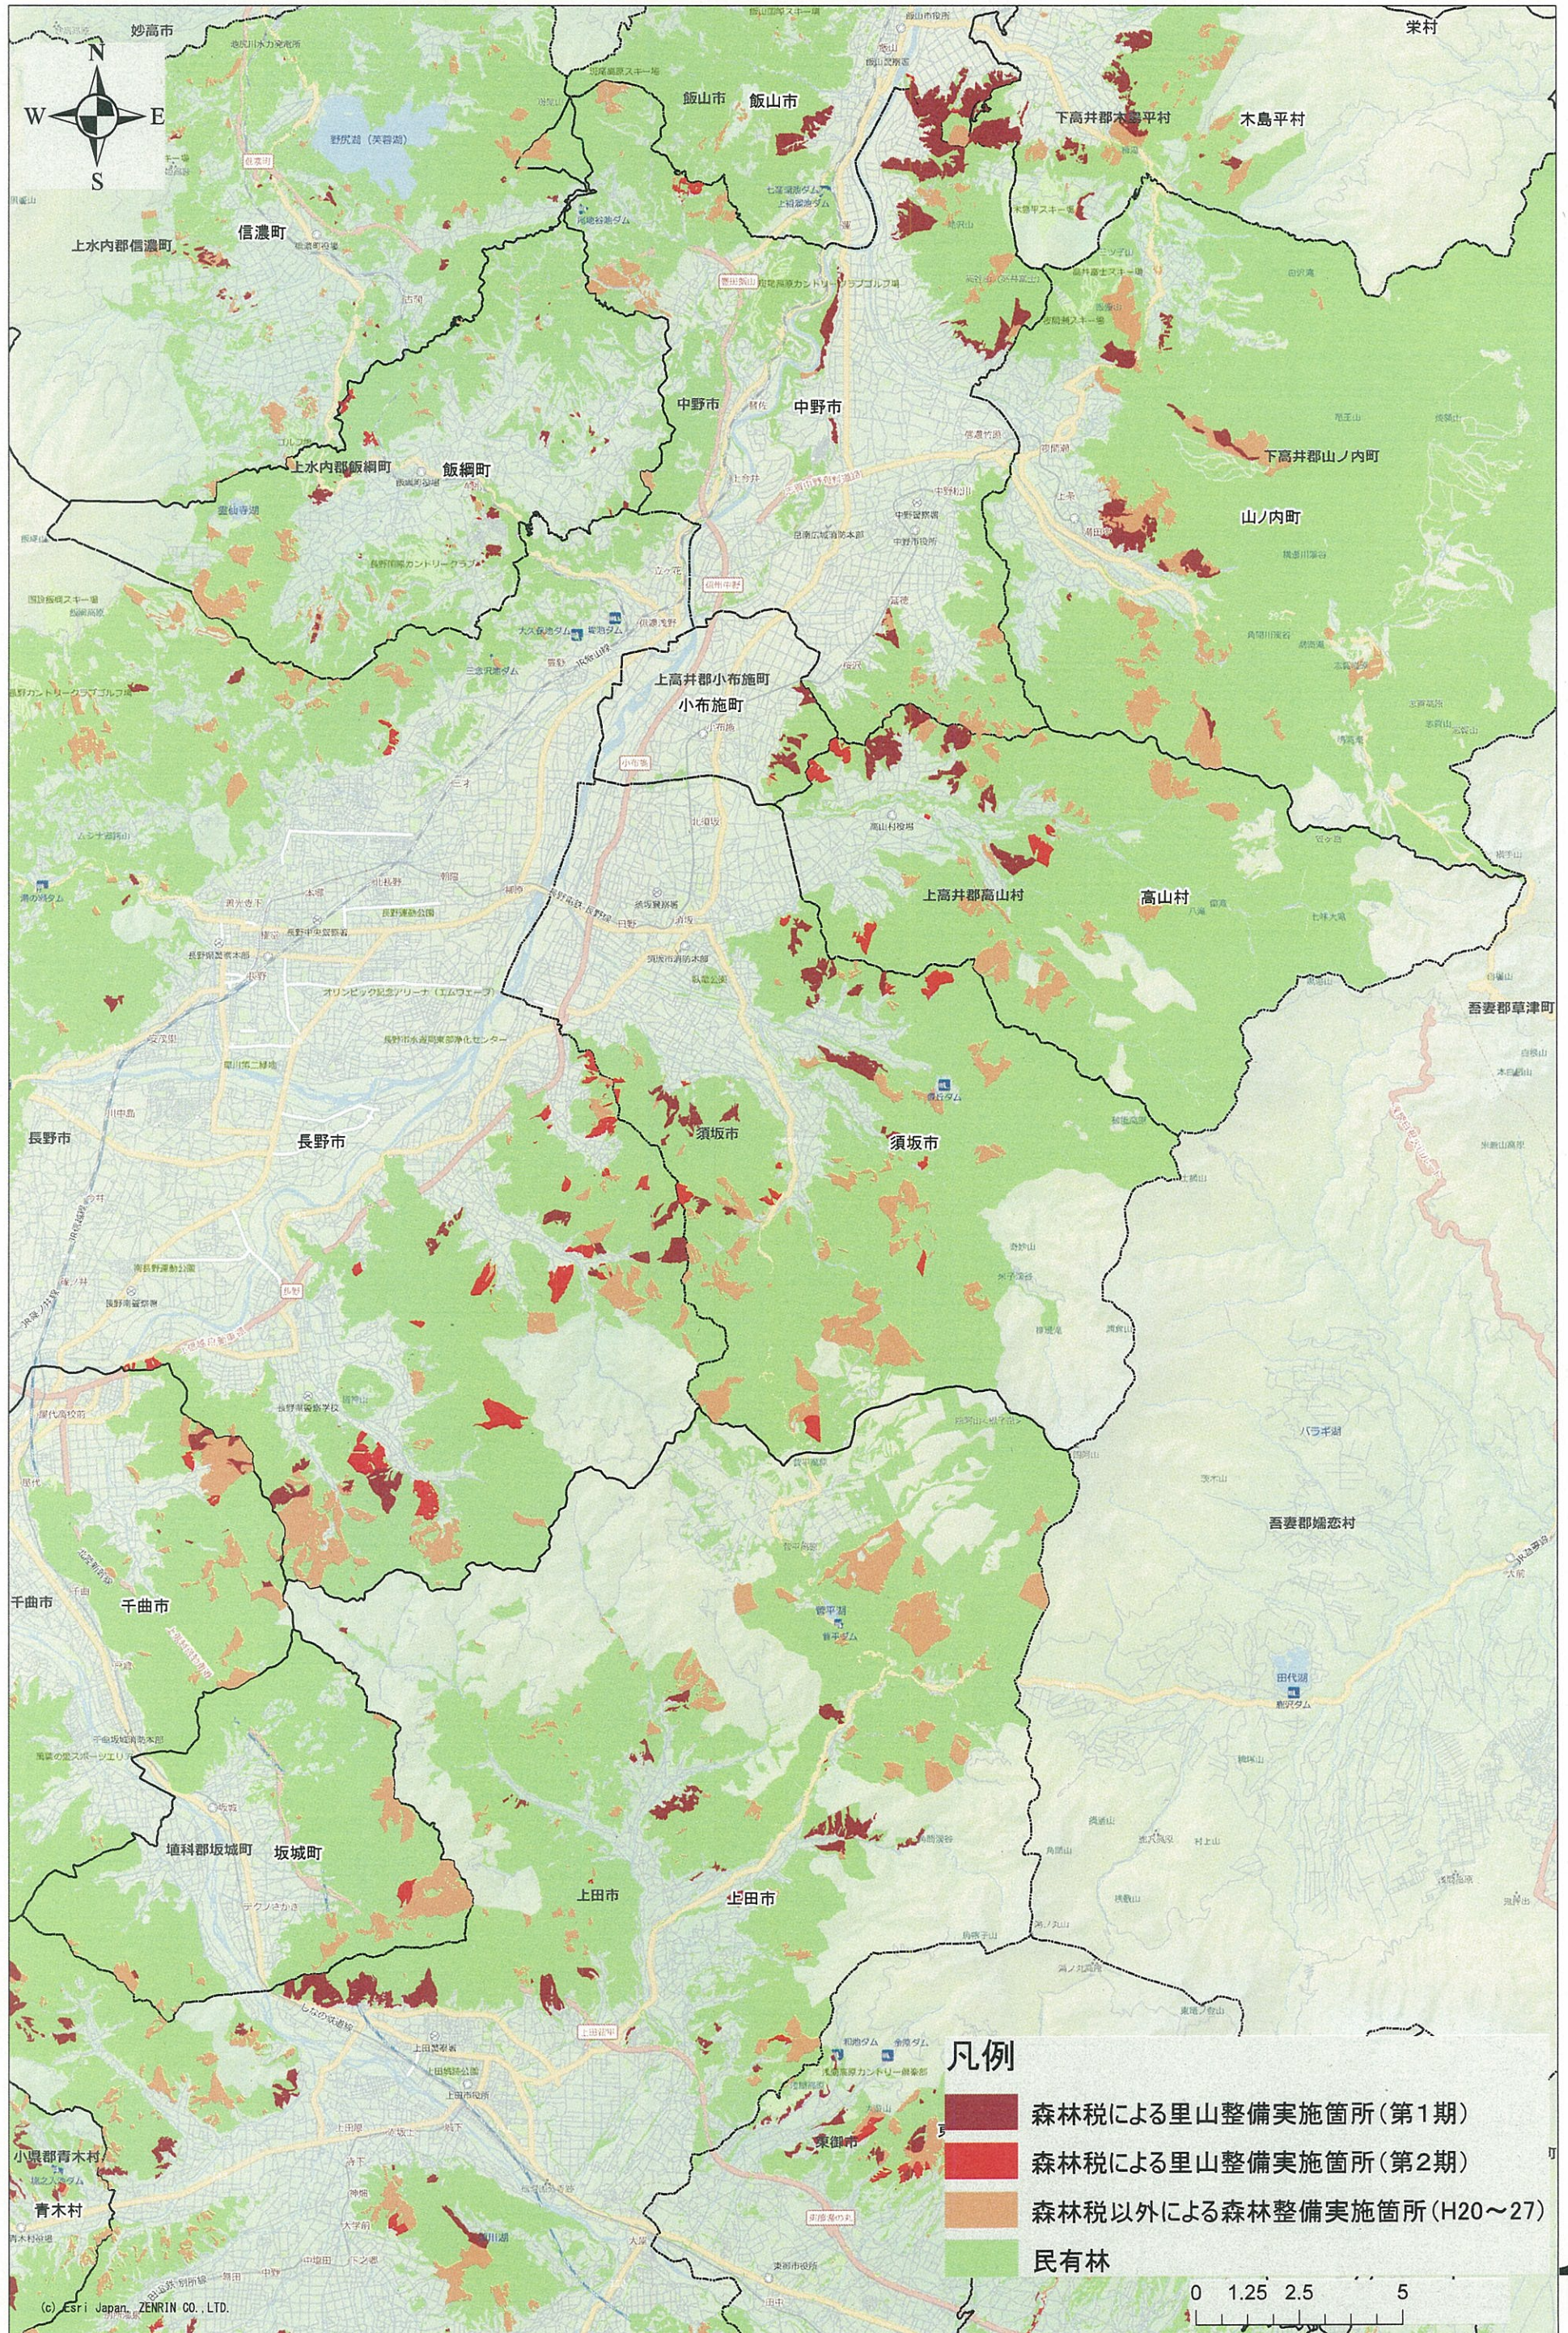

里山整備実績図(松本・西)

150,000分の1

里山整備実績図(松本・東)

150,000分の1

里山整備実績図(北安曇・南)

150,000分の1

里山整備実績図(北安曇・北)

150,000分の1

里山整備実績図(長野・西)

150,000分の1

里山整備実績図(長野・東)

150,000分の1

里山整備実績図(北信)

150,000分の1