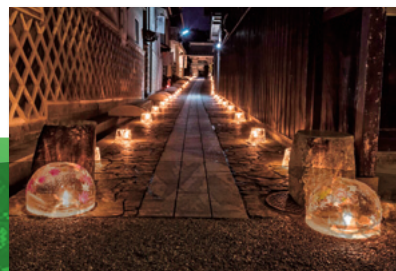

#### 自動車の場合

- 長野自動車道塩尻IC下車  
国道19号を木曾町へ
- 中央自動車道伊那IC下車  
国道361号から国道19号を経て  
木曾町へ  
「木曾大橋」交差点を開田・高山方面へ  
右折し約1km

興禅寺

木曾福島スキー場

雪灯りの散歩路

「自然のなかに 心のなかに 森を育てる」をモットーに 多様な現場で即戦力となる人材を育てます。