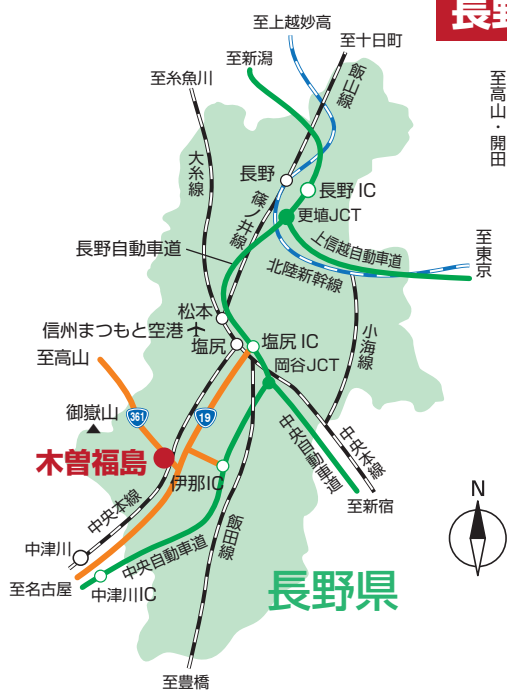

## 長野県林業大学校

御嶽山と木曾馬

黒川渡ダム

水無神社祭礼 (みこしまくり)

福島関所資料館

### 交通のご案内

#### 電車の場合

- JR中央本線 木曾福島駅下車  
おんたけ交通バス 開田高原線  
「町民体育館前」下車 徒歩1分

#### 自動車の場合

- 長野自動車道塩尻IC下車  
国道19号を木曾町へ
- 中央自動車道伊那IC下車  
国道361号から国道19号を経て  
木曾町へ  
「木曾大橋」交差点を開田・高山方面へ  
右折し約1km

興禅寺

木曾福島スキー場

雪灯りの散歩路

「自然のなかに 心のなかに 森を育てる」をモットーに 多様な現場で即戦力となる人材を育てます。