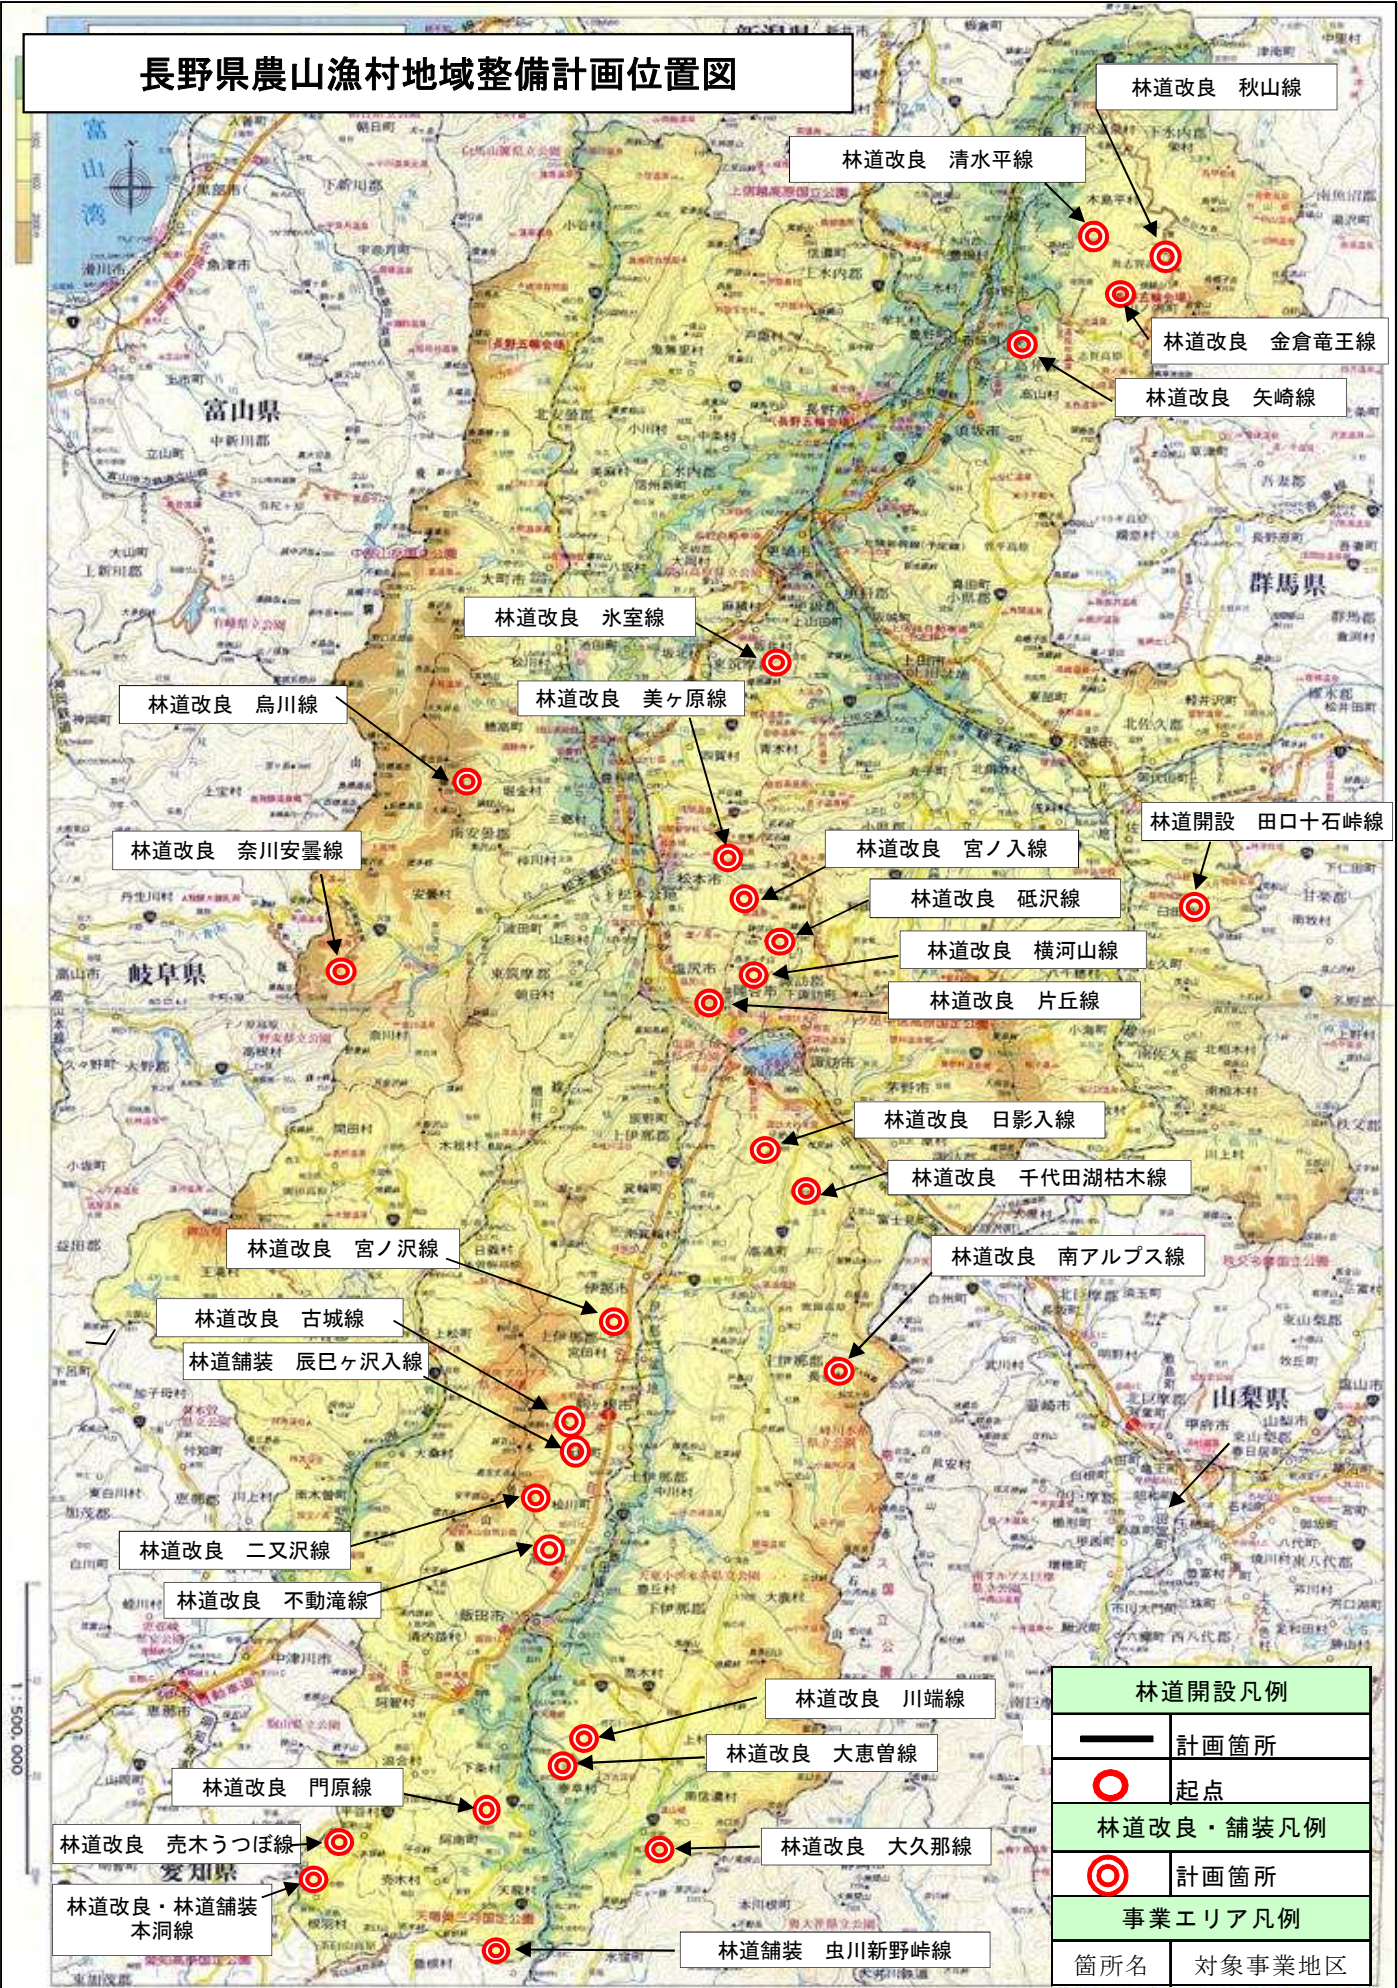

長野県農山漁村地域整備計画位置図

林道開設凡例	
	計画箇所
	起点
林道改良・舗装凡例	
	計画箇所
事業エリア凡例	
箇所名	対象事業地区