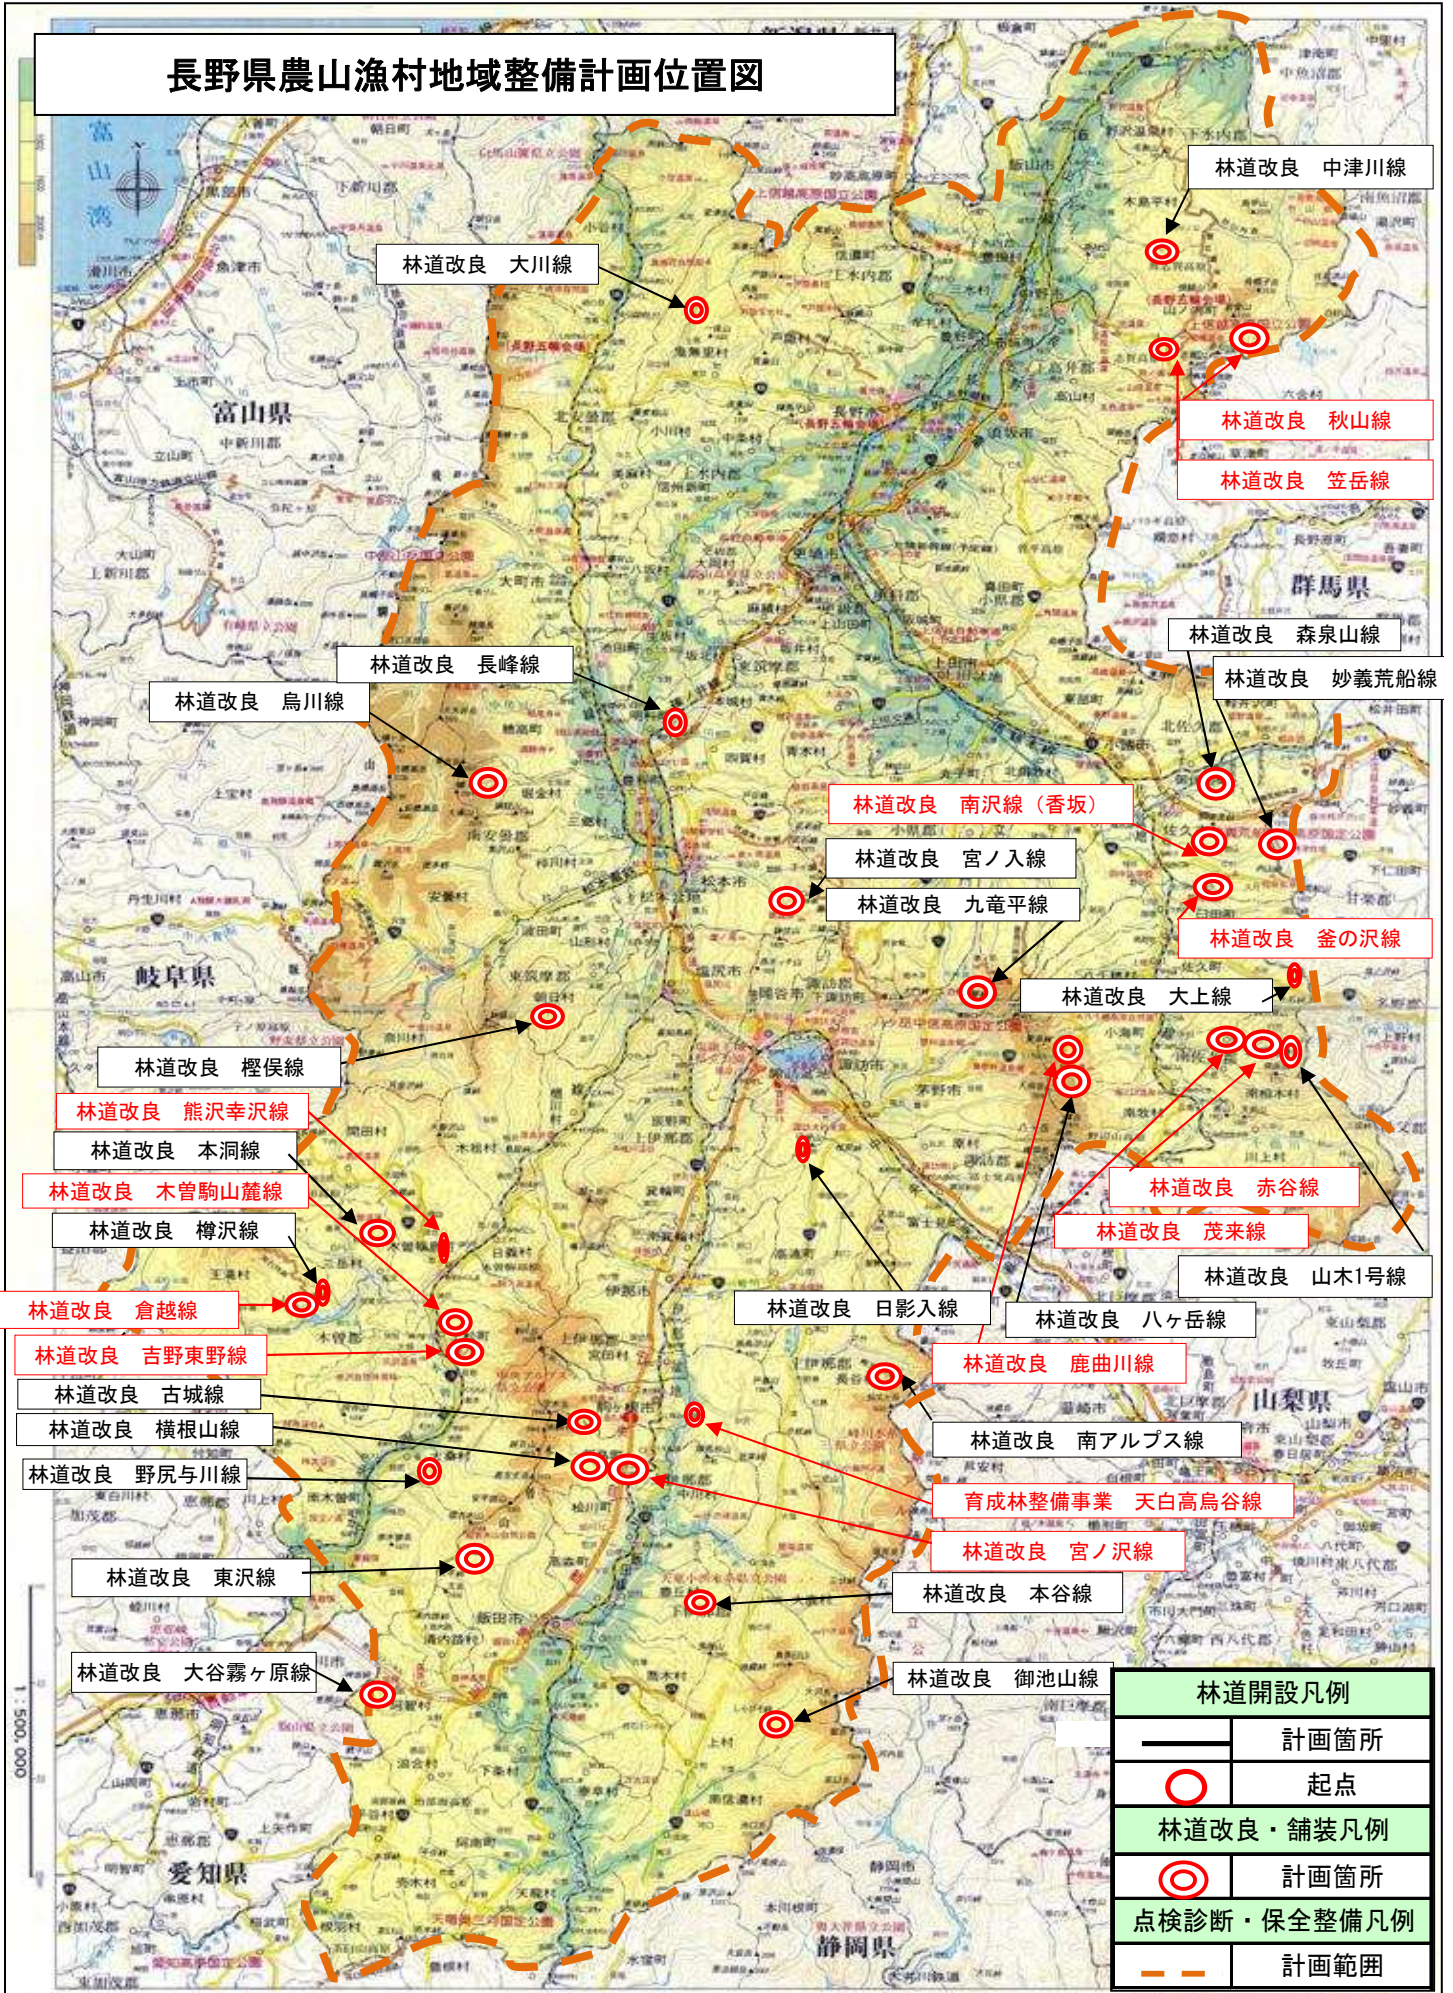

長野県農山漁村地域整備計画位置図

林道改良 大川線

林道改良 中津川線

林道改良 秋山線

林道改良 笠岳線

林道改良 森泉山線

林道改良 妙義荒船線

林道改良 長峰線

林道改良 烏川線

林道改良 南沢線 (香坂)

林道改良 宮ノ入線

林道改良 九竜平線

林道改良 釜の沢線

林道改良 大上線

林道改良 樫俣線

林道改良 熊沢幸沢線

林道改良 本洞線

林道改良 木曾駒山麓線

林道改良 樽沢線

林道改良 倉越線

林道改良 吉野東野線

林道改良 古城線

林道改良 横根山線

林道改良 野尻与川線

林道改良 東沢線

林道改良 大谷霧ヶ原線

林道改良 日影入線

林道改良 八ヶ岳線

林道改良 赤谷線

林道改良 茂来線

林道改良 山木1号線

林道改良 鹿曲川線