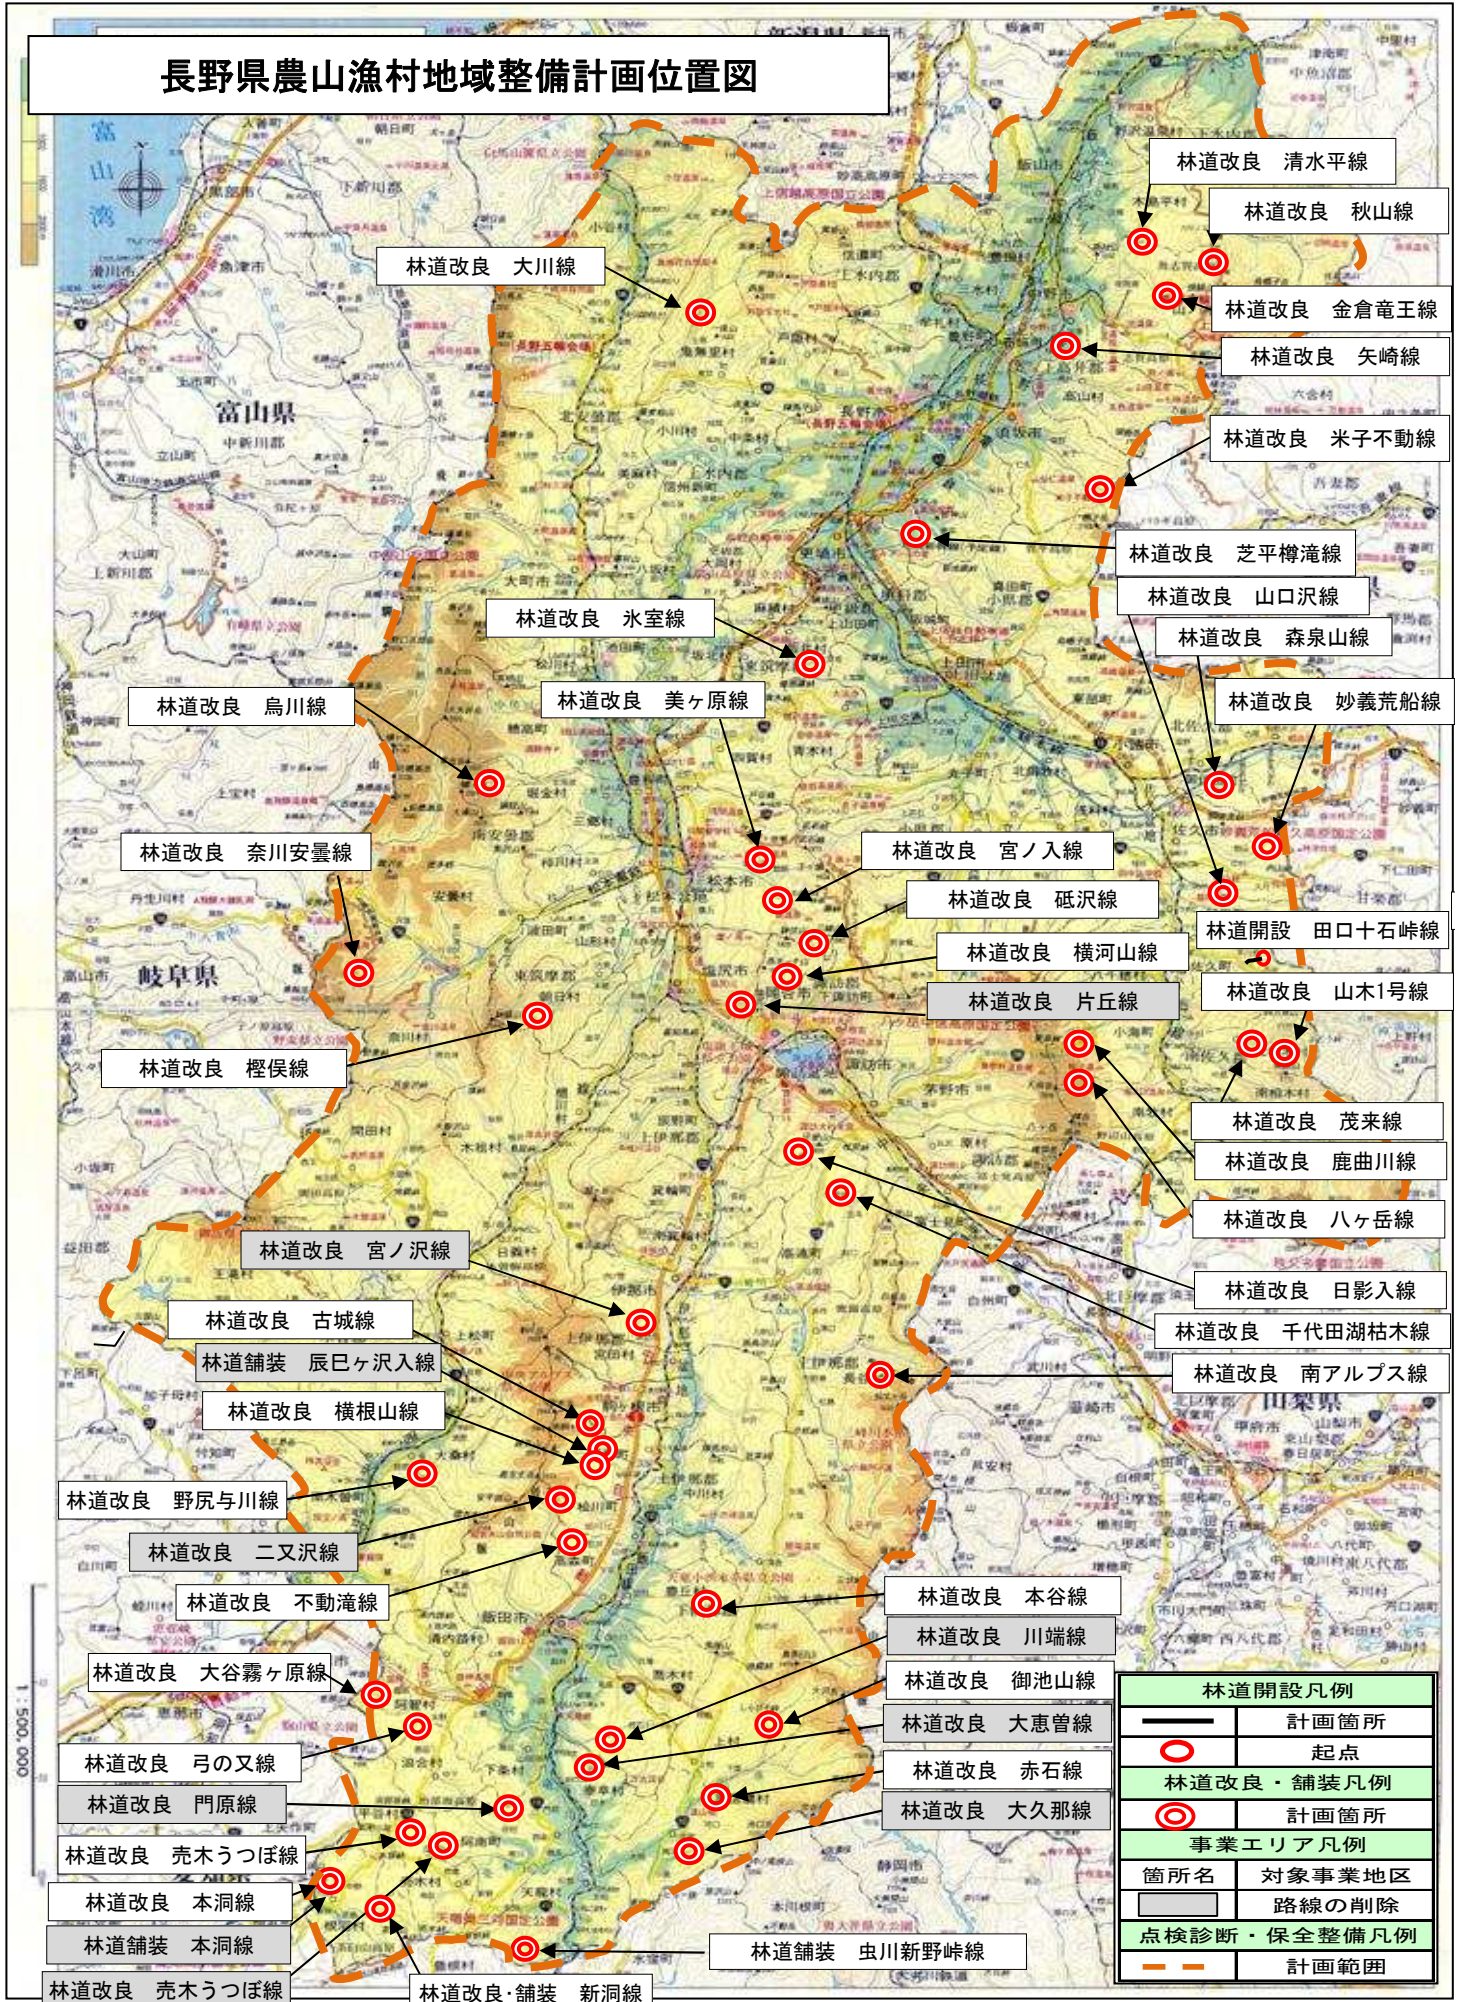

長野県農山漁村地域整備計画位置図

林道開設凡例	
	計画箇所
	起点
林道改良・舗装凡例	
	計画箇所
事業エリア凡例	
	箇所名
	対象事業地区
	路線の削除
点検診断・保全整備凡例	
	計画範囲