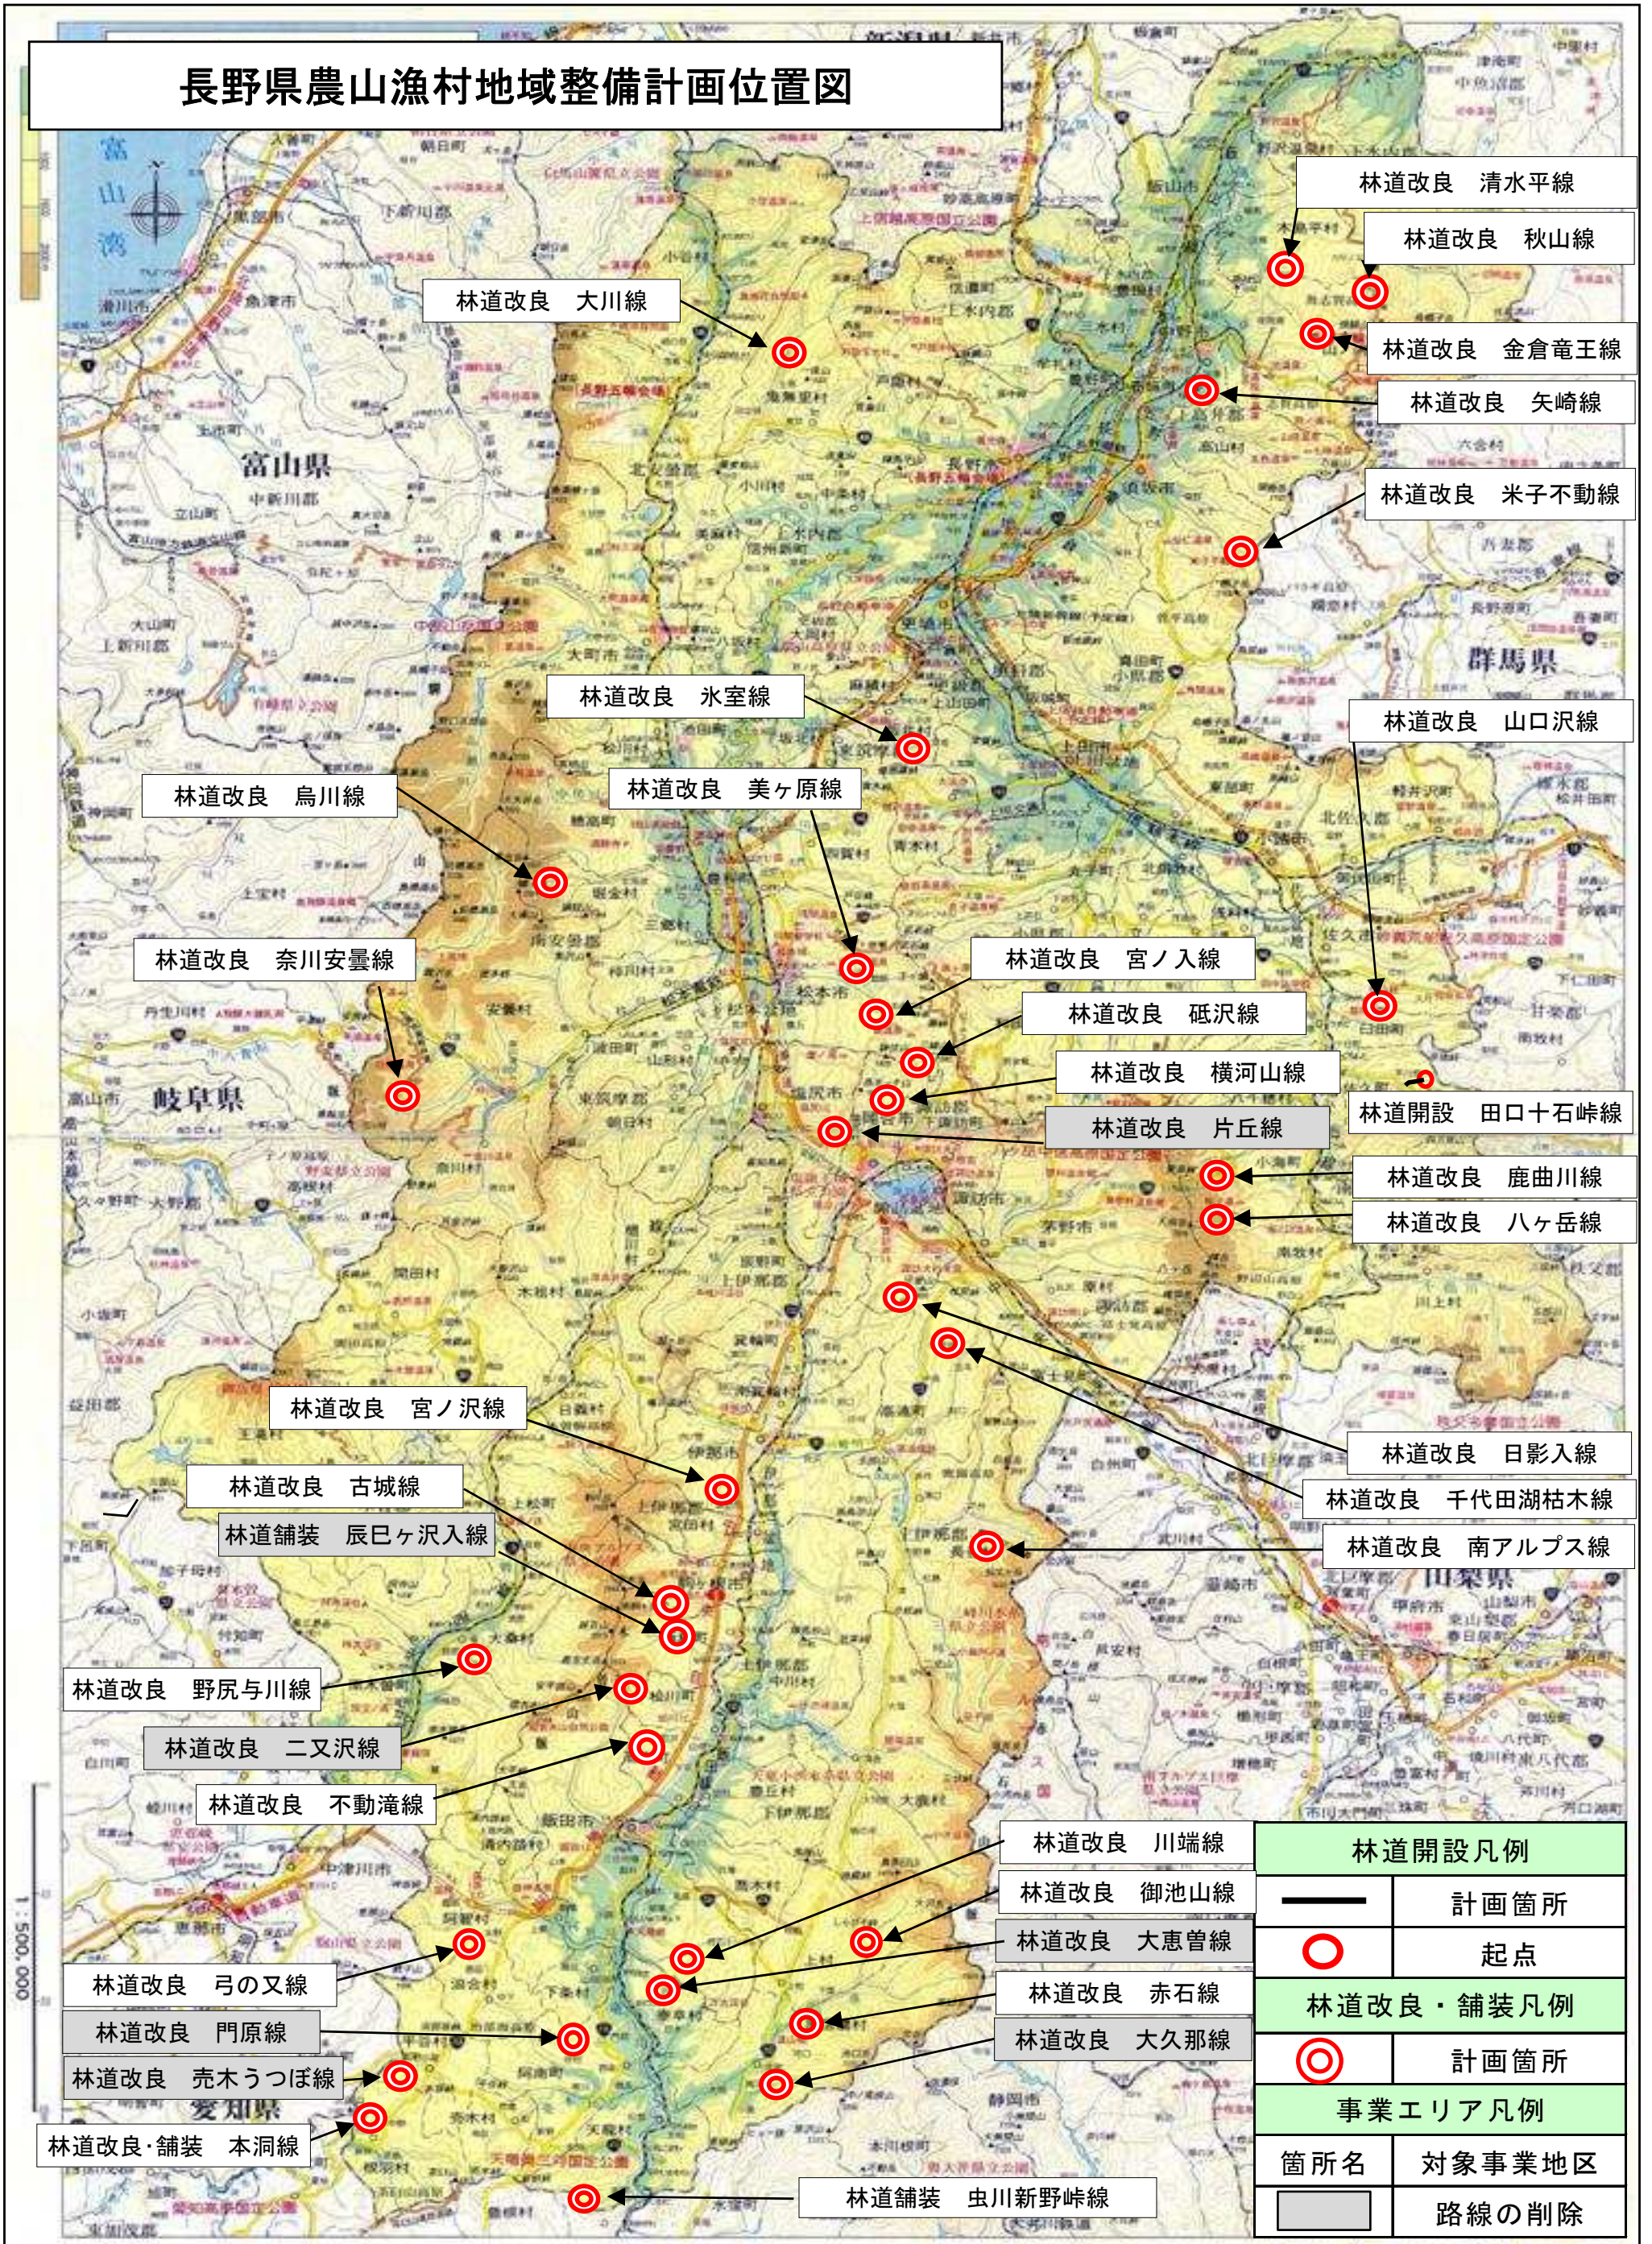

# 長野県農山漁村地域整備計画位置図

林道開設凡例	
—	計画箇所
○	起点
林道改良・舗装凡例	
◎	計画箇所
事業エリア凡例	
箇所名	対象事業地区
■	路線の削除

- 林道改良 清水平線
- 林道改良 秋山線
- 林道改良 大川線
- 林道改良 金倉竜王線
- 林道改良 矢崎線
- 林道改良 米子不動線
- 林道改良 氷室線
- 林道改良 山口沢線
- 林道改良 鳥川線
- 林道改良 美ヶ原線
- 林道改良 奈川安曇線
- 林道改良 宮ノ入線
- 林道改良 砥沢線
- 林道改良 横河山線
- 林道改良 片丘線
- 林道開設 田口十石峠線
- 林道改良 鹿曲川線
- 林道改良 八ヶ岳線
- 林道改良 宮ノ沢線
- 林道改良 日影入線
- 林道改良 千代田湖枯木線
- 林道改良 南アルプス線
- 林道改良 古城線
- 林道舗装 辰巳ヶ沢入線
- 林道改良 野尻与川線
- 林道改良 二又沢線
- 林道改良 不動滝線
- 林道改良 川端線
- 林道改良 御池山線
- 林道改良 大恵曾線
- 林道改良 赤石線
- 林道改良 大久那線
- 林道改良 弓の又線
- 林道改良 門原線
- 林道改良 売木うつぼ線
- 林道改良・舗装 本洞線
- 林道舗装 虫川新野峠線