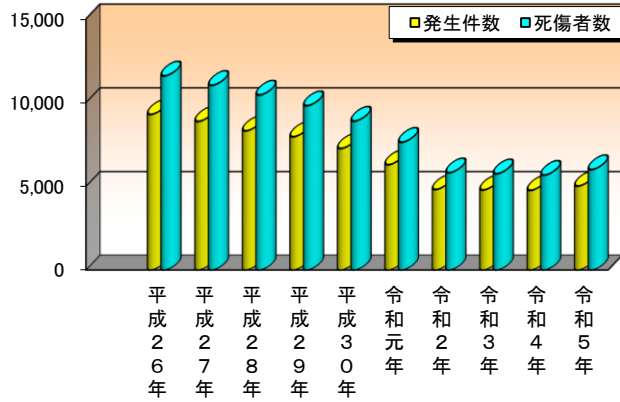

年別発生状況

区分／年別	平成26年	平成27年	平成28年	平成29年	平成30年	令和元年	令和2年	令和3年	令和4年	令和5年
発生件数	9,286	8,867	8,301	7,952	7,251	6,281	4,802	4,772	4,752	5,006
死傷者数	11,586	11,023	10,447	9,805	8,884	7,624	5,802	5,741	5,657	5,993
死者数	82	69	121	79	66	65	46	45	46	42
負傷者数	11,504	10,954	10,326	9,726	8,818	7,559	5,756	5,696	5,611	5,951
うち 重傷者数	781	788	734	730	724	646	526	492	476	511

年別発生状況

年別死者数