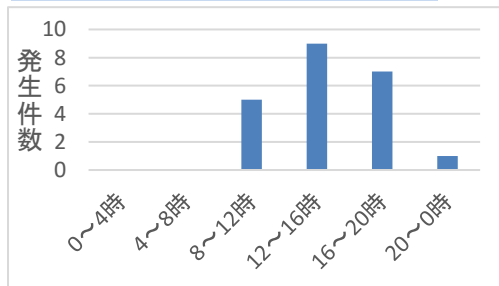

速度取締り指針

佐久警察署の速度取締り重点

重点路線	重点時間帯	区域	規制速度
国道141号	12:00~16:00	南佐久郡 小海町・佐久穂町	50 Km/h

★ 重点以外の路線・時間帯であっても速度取締りを実施します。

佐久警察署管内における交通事故実態

【H30年からR2年までの人身事故のうち死亡・重傷事故を分析】

主な路線別の事故発生状況

路線名	死亡	重傷	計
国道141号	3	19	22
国道142号	0	6	6
県道 諏訪白樺湖小諸線	1	5	6
県道 下仁田浅科線	1	4	5
県道 塩名田佐久線	0	5	5
県道 川上佐久線	1	2	3
県道 佐久軽井沢線	2	1	3
県道 梓山海ノ口線	1	2	3
県道 三分中込線	0	3	3
県道 借宿小諸線	0	3	3
県道 小諸中込線	0	3	3
県道 草越豊昇佐久線	0	3	3
浅間サンライン(県道小諸軽井沢線)	0	2	2
県道 芦田大屋停車場線	0	2	2
国道254号	1	0	1
県道 湯沢望月線	1	0	1
県道 立科小諸線	1	0	1
市道その他	6	30	36
町道その他	1	13	14
村道その他	0	3	3

国道141号の事故発生場所

市町村名・町名	発生件数		
	死亡	重傷	計
佐久市		9	9
佐久平南		1	1
根々井		1	1
臼田		4	4
下小田切		1	1
勝間		1	1
北川		1	1
南佐久郡佐久穂町	1	3	4
大字畑	1	1	2
大字宿岩		1	1
大字千代里		1	1
南佐久郡小海町	2	4	6
大字千代里	1	2	3
大字豊里	1	2	3
南佐久郡南牧村		3	3
大字広瀬		1	1
大字板橋		1	1
大字野辺山		1	1

国道141号の時間別発生状況

国道141号の死亡事故

車両相互（正面衝突） 3件

※ 事故発生場所については別添「佐久警察署管内の交通事故発生マップ」を参照してください。

その他の交通指導取締り要点

速度取締りの他、横断歩行者妨害・携帯電話・交差点関連違反取締りを強化しています。