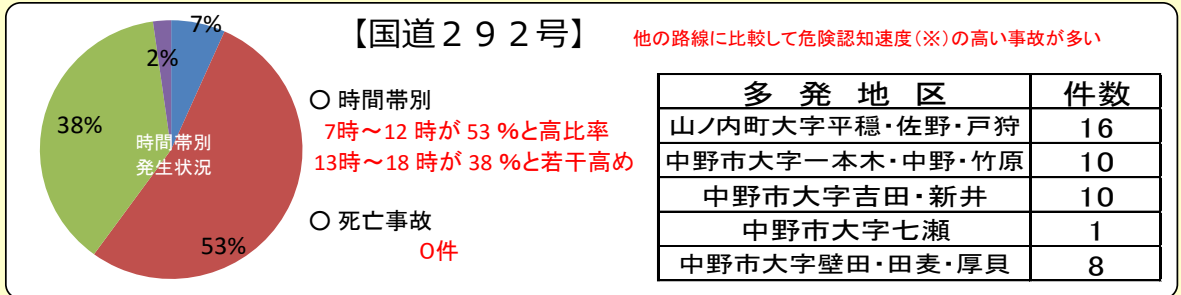

中野警察署速度取締指針

～ 交通事故のない安全安心な中高地区を目指して ～

令和4年 4月

速度取締り重点

重点路線	時間帯	区域	規制速度
国道292号	7:00～18:00	中野市七瀬～山ノ内町□	法定
	19:00～24:00	中野市七瀬～壁田	
県道 中野豊野線	7:00～18:00	中野市立ヶ花～江部	40km/h
	19:00～24:00		

※重点路線以外でも交通状況等に応じて、速度取締りを実施します。
 ※取締重点については交通事故発生状況等により随時見直しを実施します。
 ※事故多発区域を含め警察署管内において、飲酒・無免許等悪質違反、交差点関連違反の取締り、パトカーによる警戒活動の実施等、総合的な交通指導取締りを実施します。

人身事故発生実態分析データ (R2・R3年 中野署管内人身事故：206件を分析)

多発路線	件数	発生時間帯			
		1～6	7～12	13～18	19～24
国道292号	45	3	24	17	1
県道中野豊野線	26	1	12	9	4

※ 危険認知速度 ～ 運転手が事故になることを察知した時の車両速度