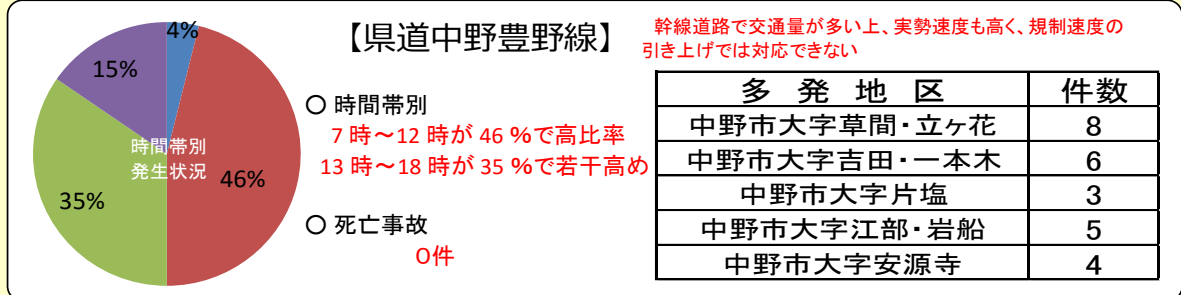

中野警察署速度取締指針

～ 交通事故のない安全安心な中高地区を目指して ～

令和4年 4月

速度取締り重点

重点路線	時間帯	区域	規制速度
国道292号	7:00～18:00	中野市七瀬～山ノ内町□	法定
	19:00～24:00	中野市七瀬～壁田	
県道 中野豊野線	7:00～18:00	中野市立ヶ花～江部	40km/h
	19:00～24:00		

※重点路線以外でも交通状況等に応じて、速度取締りを実施します。
 ※取締重点については交通事故発生状況等により随時見直しを実施します。
 ※事故多発区域を含め警察署管内において、飲酒・無免許等悪質違反、交差点関連違反の取締り、パトカーによる警戒活動の実施等、総合的な交通指導取締りを実施します。

人身事故発生実態分析データ (R2・R3年 中野署管内人身事故：206件を分析)

多発路線	件数	発生時間帯			
		1～6	7～12	13～18	19～24
国道292号	45	3	24	17	1
県道中野豊野線	26	1	12	9	4

※ 危険認知速度 ～ 運転手が事故になることを察知した時の車両速度