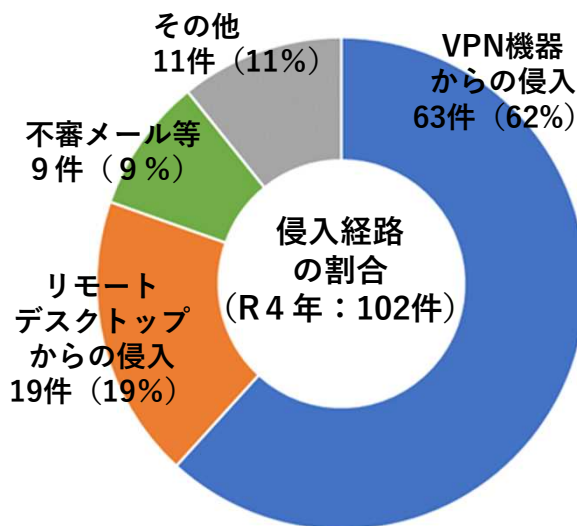

# 防犯速報

長野県警察シンボルマスコット「ライポくん」

## ランサムウェア感染拡大中！！

でも、ランサムウェア対策って、何をすれば良いの？

### 侵入はVPNやリモートデスクトップから！！