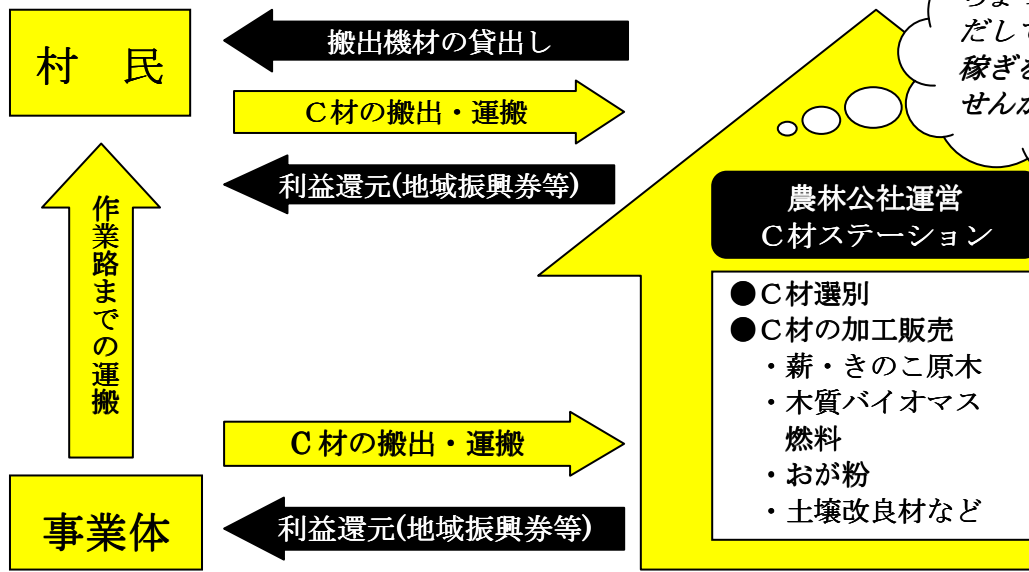

## 森の恵み (C材等) 利用のイメージ図

ちょっとズクを  
だして、小遣い  
稼ぎをしてみま  
せんか!

農林公社運営  
C材ステーション

- C材選別
- C材の加工販売
  - ・薪・きのこ原木
  - ・木質バイオマス燃料
  - ・おが粉
  - ・土壌改良材など