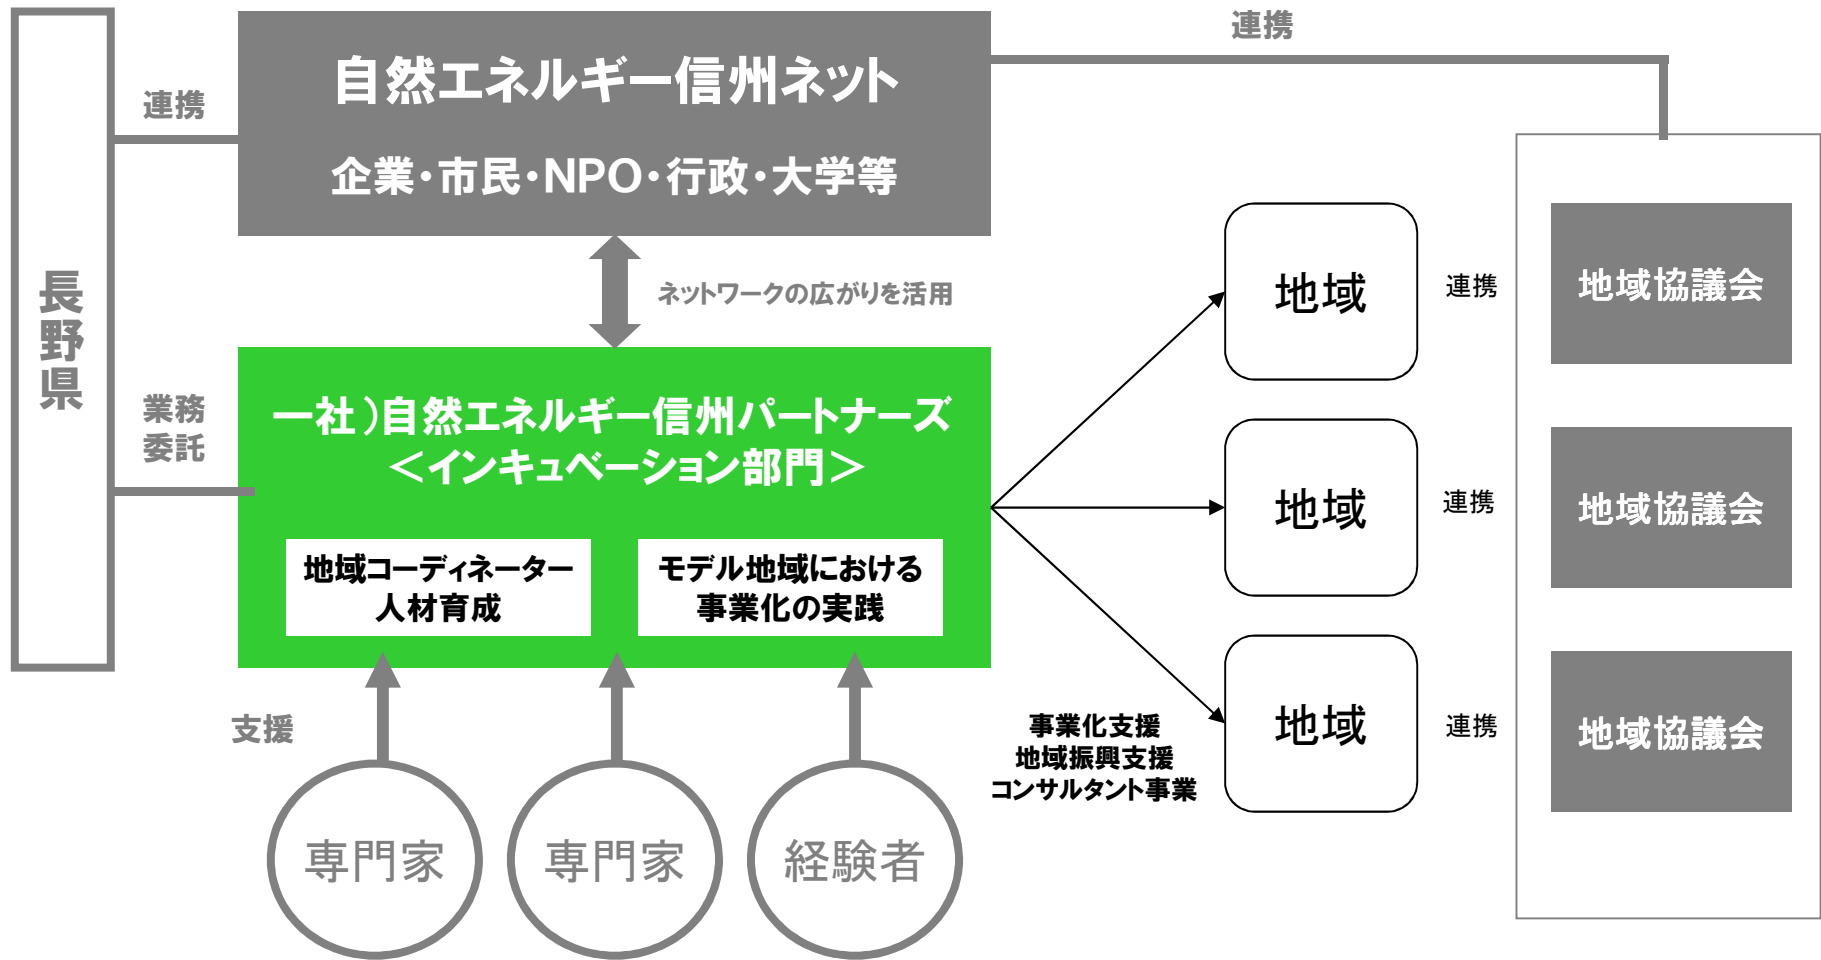

信州自然エネルギーソーシャルビジネス・インキュベーション事業スキーム

一社)自然エネルギー信州パートナーズの母体である「自然エネルギー信州ネット」は企業、市民、NPO、大学等と行政機関が連携し、長野県における自然エネルギーの普及に取り組む任意団体である。インキュベーション部門は、信州ネットのネットワークの広がりを活かしながら、地域に根差したエネルギー事業を展開できる「地域コーディネーター」の育成ならびにモデル地域での事業化の実践に取り組み、そのスキルを各地域に広めることを目指している。