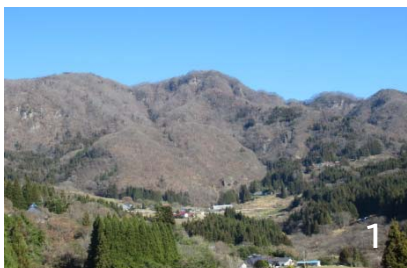

栃倉の棚田

保全団体	伊折の棚田を守る会	棚田の面積	4.5ha
所在地	長野県長野市中条御山里(栃倉)	主傾斜	1/6
枚数	50枚	法面構造	土羽

「伊折の棚田をみんなで守り、次代に残す」

中山間地域等直接支払制度を活用しての棚田を含めた農地・水路・農道等の地域資源の維持管理活動と中山間地域での農業生産活動。

棚田の景観整備作業

棚田の農道整備作業

棚田の水路整備作業

近隣施設情報

1

2

1. 虫倉山(信州百名山)
長野県長野市中条御山里
2. 星のきらめく公園
長野県長野市中条御山里