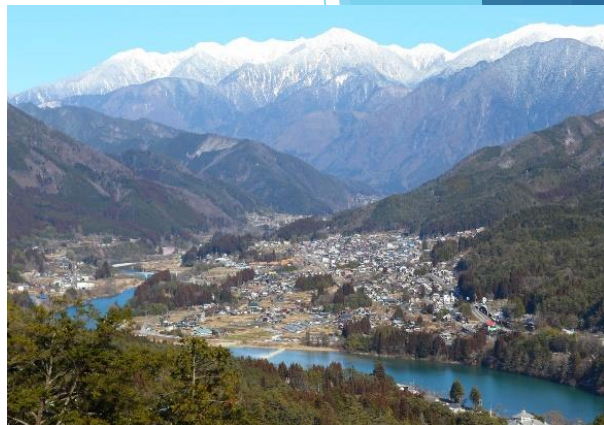

この夏！涼やかな 木曾 で 爽やかにインターンシップ(^_^♪

長野県木曾地域では、学生の皆さんに「福祉」「観光」「農業」「建設」などの研修を通して、職業意識の向上と木曾地域の魅力を知っていただくため、夏のインターンシップを実施します。
皆さまの参加を、心よりお待ちしております。

〔研修期間〕 8/21(月) から 8/31(木) までの
11日間 (うち休日2日間)

〔地 域〕 長野県木曾郡大桑村

〔研 修 先〕 ①販売系 : 株式会社 信州新緑
②その他 : 有限会社 ナカムラmotor
③観光系 : 株式会社 半坂土木 (観光部)