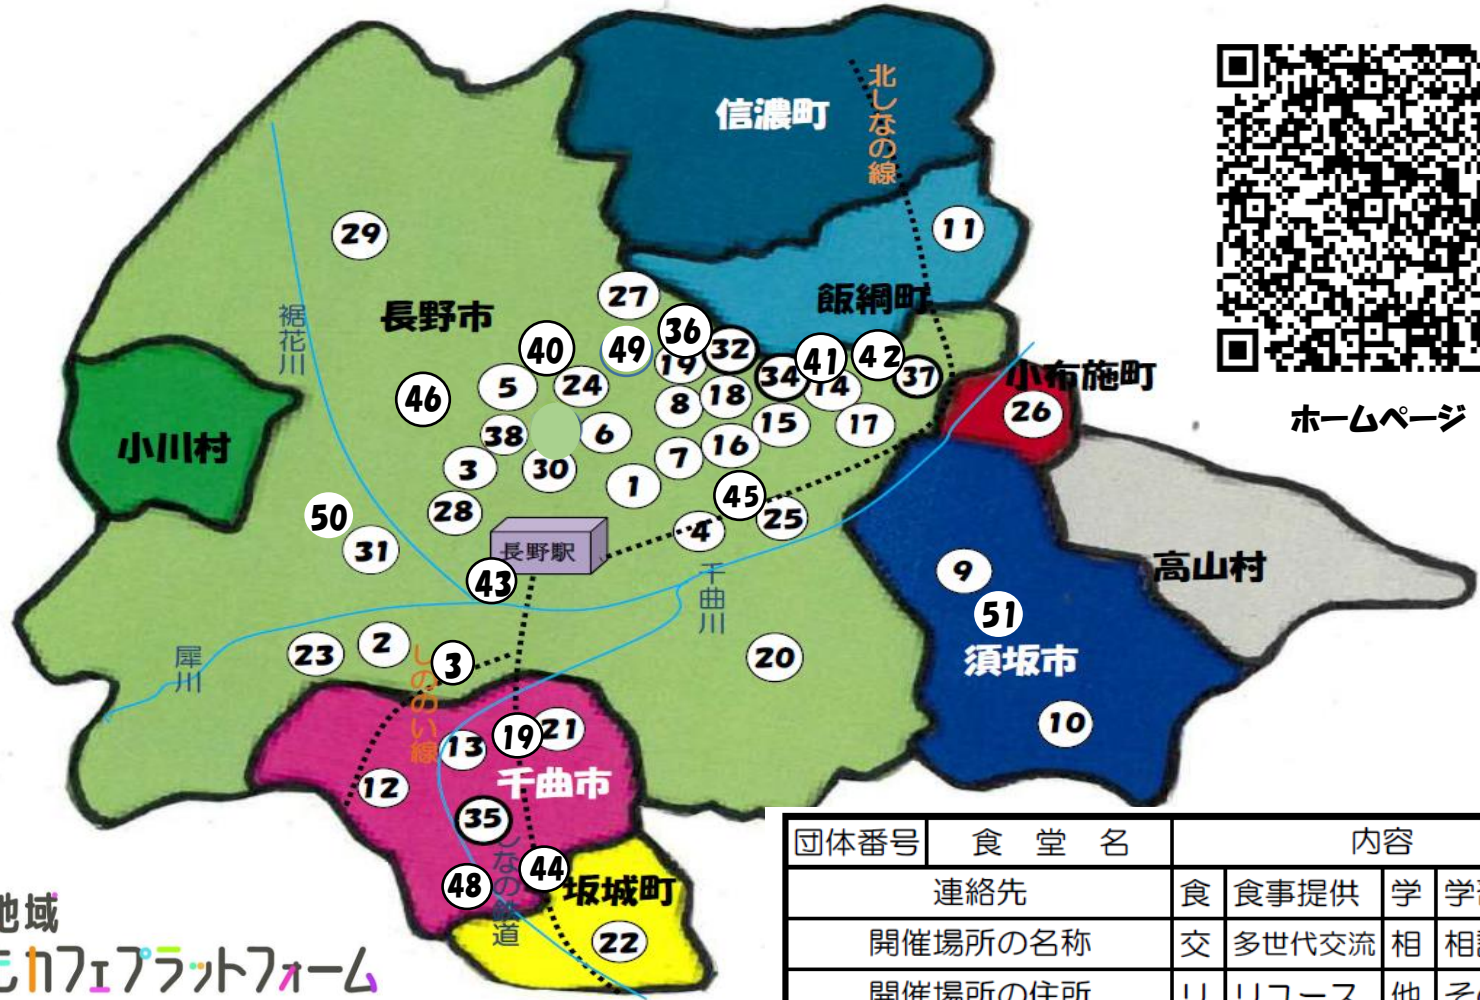

# 長野地域信州こどもカフェ(こども食堂)MAP

団体番号	食堂名	内容			
	連絡先	食	食事提供	学	学習支援
	開催場所の名称	交	多世代交流	相	相談
	開催場所の住所	リ	リユース	他	その他

1 信州こども食堂 ☎0120-914-994 長野市ふれあい福祉センター 長野市鶴賀緑町1714-5	2 にっこりひろば ☎080-3418-0088 にっこりひろば 長野市三本柳西2-74	3 中高生・若者ほっとキッチン ・無料学習塾 ☎090-8024-6954 長野市中部公民館第5地区分館 長野市南長野北石堂町1180	4 こどもと誰でも食堂 (おいでなして) ☎090-5426-3764 宅老所おいでなして 長野市高田1428-3	5 東和田寺子屋カフェ ☎080-1208-8564 東和田公会堂 長野市東和田524
6 回る回るハウス 実行委員会 ☎090-3806-9332 ヤマビル2階 長野市西後町625-6	7 アイウィル学習室 ☎026-264-2070(留守電) 長野市ふれあい福祉センター 長野市鶴賀緑町1714-5	8 こどもわくわくカフェ ☎026-225-9354 長野市権堂イーストプラザ 長野市大字鶴賀権堂町2201-20	9 プラザ食堂 ☎026-248-0382 ふれあいプラザ 須坂市旭ヶ丘7-55	10 須坂こども食堂 ☎026-248-6139 須坂市内の公民館を巡回
11 てんぐカフェ ☎026-253-1001 メーラプラザ 上水内郡飯綱町普光寺920	12 まちのがっこう ☎080-1310-4396 稲荷山公民館 千曲市大字稲荷山2131-2	13 ふれあいあんずっ子 食堂 ☎026-272-1292 千曲市人権ふれあいセンター 千曲市栗佐1301	14 とよのスマイル 幸腹食堂 ☎026-257-4617 豊野清風園 長野市豊野町豊野659-1	15 三世代+1こいっしょ カフェ ☎026-251-3111 三才駅前センター 長野市西三才2184-1
16 いただきます食堂 ☎070-5010-9026 吉田ノルテナの 長野市吉田3-22-41	17 古里こどもカフェ ☎090-6473-9455 古里こどもカフェ事務所 長野市上駒沢355-102	18 柳町カフェ ☎026-235-4001 柳町介護サービスセンター 長野市三輪5丁目3-10	19 遊び場わかば ☎026-272-0620 日本キリスト合同教会屋代教会 千曲市屋代2091	20 おむすびカフェ ☎090-9669-6966 おむすびカフェ 長野市松代町松代153-14
21 こども食堂 in 千曲市 ☎026-219-1951 倉科公民館 千曲市大字倉科1412	22 子どものひろま in 夢の湯 ☎0268-82-2551 老人福祉センター大広間 埴科郡坂城町大字中之条2225	23 銀のかささぎ ☎090-3558-6053 にっこりひろば 長野市三本柳西2-74	24 みつ・かふえ ☎026-405-2095 信州親子塾 長野市東和田714-8光ビル2F	25 まんぶく食堂 ☎080-4057-5589 朝陽団地C棟集会所 長野市北長池350
26 おぶせっこ食堂 ☎090-7213-8006 オープンシアースペーストポス 小布施町小布施1004	27 ヤギキッズカフェ@オト ナリ高原飯綱 ☎090-7011-9269 飯綱高原よっこらしよ 長野市上ヶ屋2471-241	28 親子で息抜き イタリアン ☎026-262-1762 Uanci e cheer(ワンチエケール) 長野市南長野南石堂町1259-2	29 天空の里 いもい農場 ☎090-9358-3286 芋井社会会館 長野市大字広瀬2261	30 ふうえば ☎090-2208-9030 もんぜんぱら座 長野市新田町1485-1
31 あもはぐ ☎026-217-2526 安茂里公民館 長野市大字安茂里1777番地1	32 自習室きたほり ☎090-6649-5773 長野市北堀公民館 長野市大字北堀638-5	33 こども宅食えんまる便 ☎070-4353-8848 登録家庭へお届け	34 HEARTY DECO KITCHEN ☎070-2792-6072 HEARTY DECO 長野市西三才8-20	35 かみとくま食堂 ☎026-275-2863 かみとくま食堂(旧千曲ふれあいの里) 千曲市上徳間1643
36 みんなみ ☎090-7185-1639 南堀町の縁側又は(株)ホクト調理室 長野市南堀273	37 もんも食堂 ☎026-217-5176 炭火焼肉ジンギスカンもんも 長野市穂保679-3	38 学ひの拠点 fourth place ☎026-269-0015 長野県NPOセンター新田町オフィス 長野市大字南長野新田町1121	39 学び舎めぶき ☎080-6553-0318 一般社団法人世界マザーサロン 長野市川中島町原1300-1	40 西之門こども レストラン ☎026-232-1532 長野市西之門町930-1 ナノグラフィカ喫茶室
41 みちくさ(長命寺居場所 づくりプロジェクト) ☎026-243-3024 長命寺 長野市南堀346	42 あそびずくし プレーパーク ☎026-217-5178 大田神社 長野市赤沼宇都宮配1708	43 オレンジ ☎026-219-3353 オレンジ 長野市鶴賀七瀬458	44 こどもと誰でも ゆいっこ食堂 ☎026-261-5226 戸倉デイサービスゆいっこ内 千曲市戸倉2060-1	45 Zestaurant おらっち ☎026-285-9259 N&M合同会社作業場 長野市風間1160
46 お日さま ☎080-4678-4551 (社福)信濃福祉救護施設 旭寮 長野市新諏訪1-25-43	47 無料学習支援 きずな塾 ☎070-6988-2771 長野市ふれあい福祉センター 長野市大字鶴賀緑町1714-5	48 オリーブ いばしょcafé ☎090-6489-0793 戸倉創造館 千曲市戸倉2305-1	49 ちょこ こども食堂 ☎050-8885-4095 おやきや千代子三輪店 長野市三輪1丁目25-11	50 こいっち 子ども食堂 ☎090-5537-3827 安茂里小市公民館 長野市安茂里小市3丁目17-20
51 須坂みんなの 食堂 ☎026-248-5606 須坂市社会福祉協議会ボランティアセンター 須坂市須坂476-1				