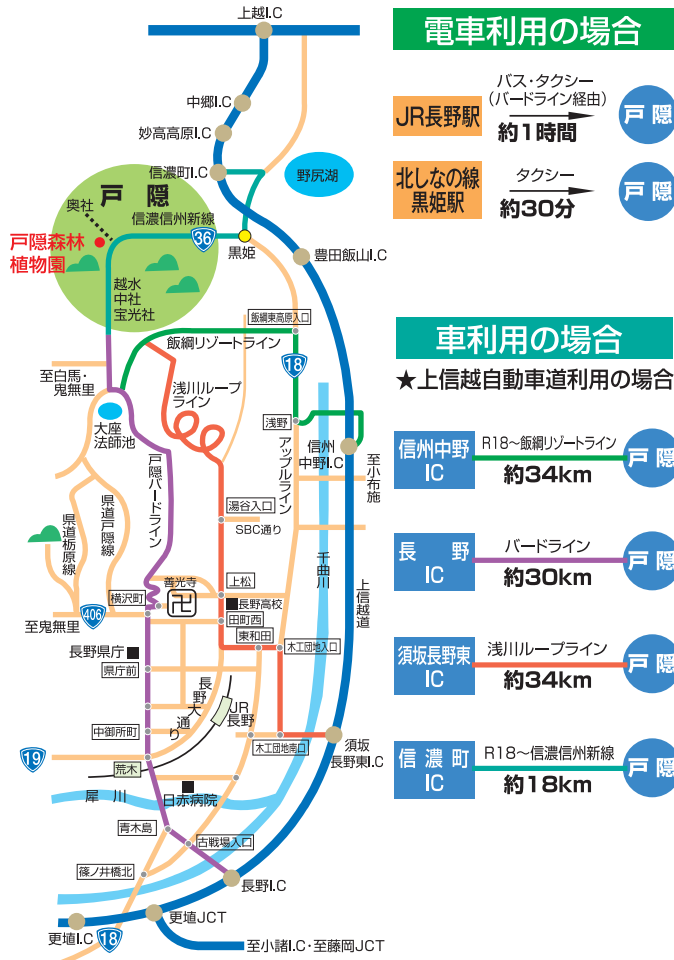

ACCESS

利用のご案内

■開館時間 午前9時30分～午後5時

■休館日 毎週月曜日

(月曜日が祝日・振替休日の場合は翌日)

12月1日～翌年の4月第4土曜日の前日まで

■三脚の持ち込みは可能ですが、狭い歩道での使用や三脚を立てたままその場を離れる等のないようにマナーを守ってください。

■お問い合わせ