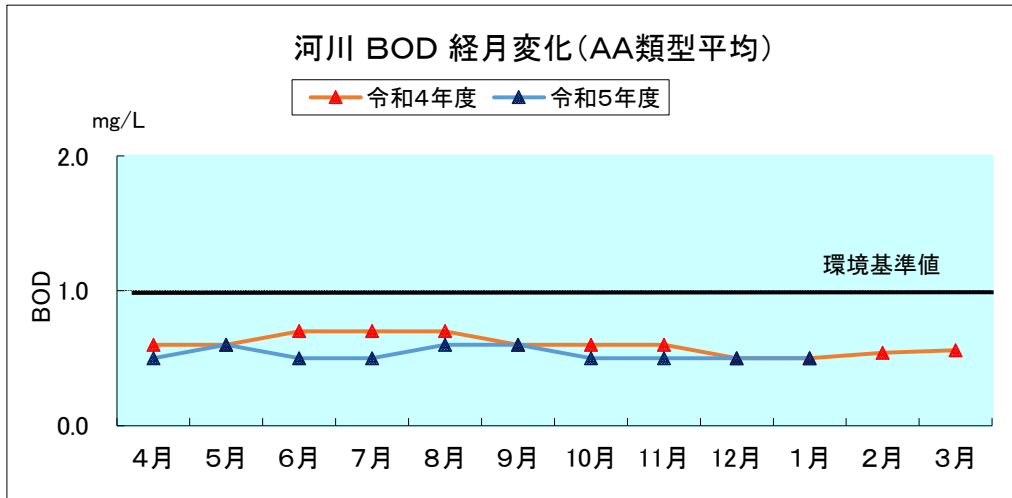

河川湖沼の類型別月平均値の変化

※中綱湖、木崎湖、野尻湖はR4年度までAA類型、R5年度よりA類型を適用。
 ※木崎湖は流出部、野尻湖(R4年度)は3地点平均の値を用いている。

※中綱湖、木崎湖、野尻湖はR4年度までAA類型、R5年度よりA類型を適用。
 ※諏訪湖、野尻湖は3地点平均の値を用いている。

参考：湖沼法による指定湖沼

(注) 類型指定の見直しにより、R4年度までAA類型、R5年度よりA類型