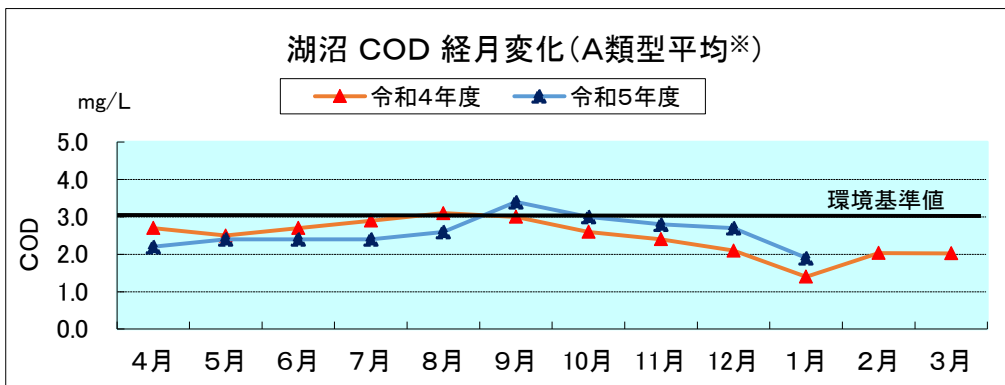

河川湖沼の類型別月平均値の変化

※中綱湖、木崎湖、野尻湖はR4年度までAA類型、R5年度よりA類型を適用。
 ※木崎湖は流出部、野尻湖(R4年度)は3地点平均の値を用いている。

※中綱湖、木崎湖、野尻湖はR4年度までAA類型、R5年度よりA類型を適用。
 ※諏訪湖、野尻湖は3地点平均の値を用いている。

参考：湖沼法による指定湖沼

(注) 類型指定の見直しにより、R4年度までAA類型、R5年度よりA類型