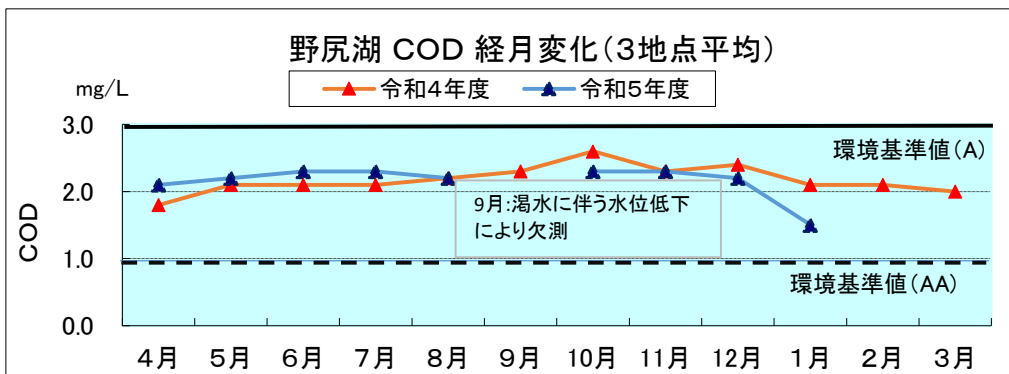

河川湖沼の類型別月平均値の変化

※中綱湖、木崎湖、野尻湖はR4年度までAA類型、R5年度よりA類型を適用。
 ※木崎湖は流出部、野尻湖(R4年度)は3地点平均の値を用いている。

※中綱湖、木崎湖、野尻湖はR4年度までAA類型、R5年度よりA類型を適用。
 ※諏訪湖、野尻湖は3地点平均の値を用いている。

参考：湖沼法による指定湖沼

(注) 類型指定の見直しにより、R4年度までAA類型、R5年度よりA類型