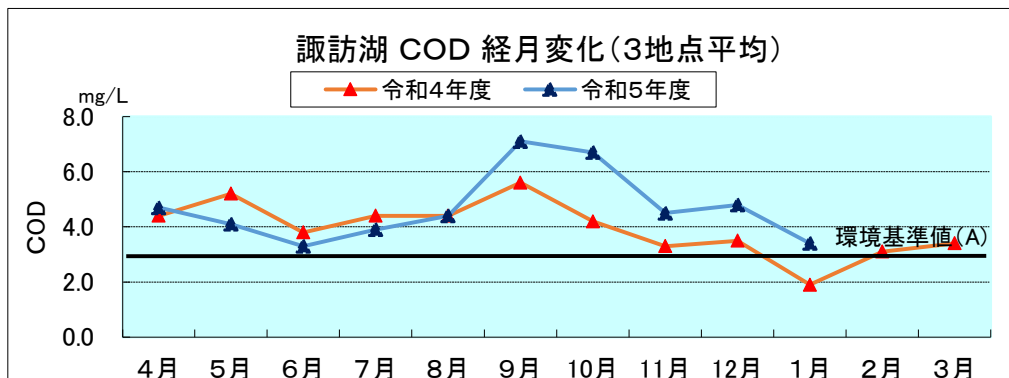

河川湖沼の類型別月平均値の変化

※中綱湖、木崎湖、野尻湖はR4年度までAA類型、R5年度よりA類型を適用。
 ※木崎湖は流出部、野尻湖(R4年度)は3地点平均の値を用いている。

※中綱湖、木崎湖、野尻湖はR4年度までAA類型、R5年度よりA類型を適用。
 ※諏訪湖、野尻湖は3地点平均の値を用いている。

参考：湖沼法による指定湖沼

(注) 類型指定の見直しにより、R4年度までAA類型、R5年度よりA類型