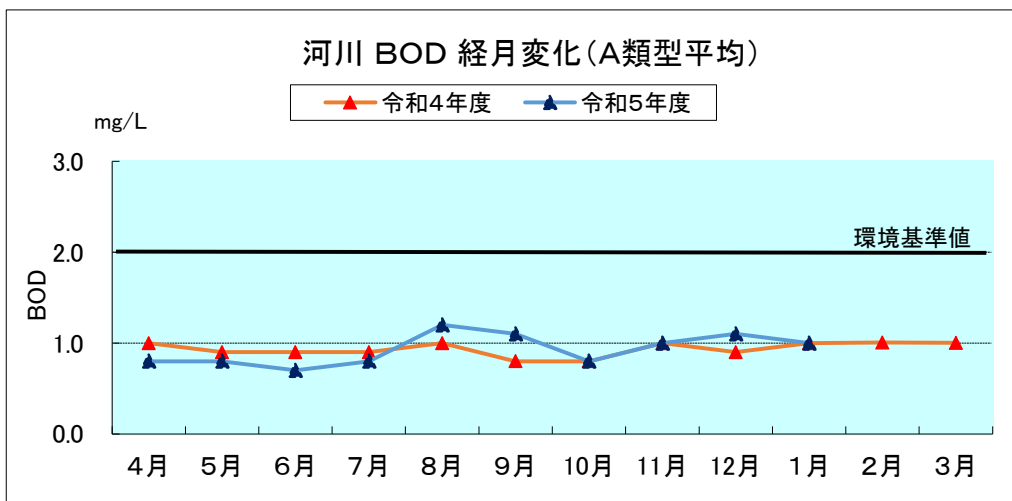

河川湖沼の類型別月平均値の変化

※中綱湖、木崎湖、野尻湖はR4年度までAA類型、R5年度よりA類型を適用。
 ※木崎湖は流出部、野尻湖(R4年度)は3地点平均の値を用いている。

※中綱湖、木崎湖、野尻湖はR4年度までAA類型、R5年度よりA類型を適用。
 ※諏訪湖、野尻湖は3地点平均の値を用いている。

参考：湖沼法による指定湖沼

(注) 類型指定の見直しにより、R4年度までAA類型、R5年度よりA類型