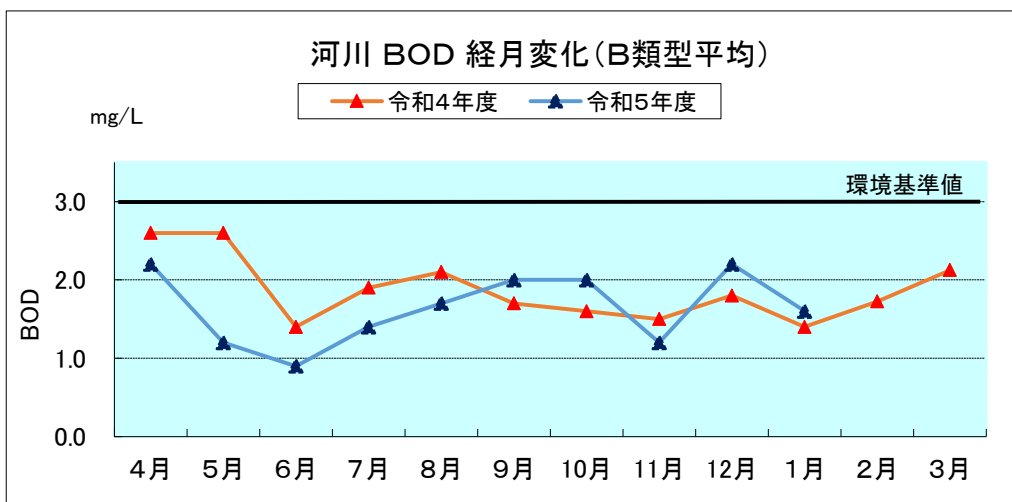

河川湖沼の類型別月平均値の変化

※中綱湖、木崎湖、野尻湖はR4年度までAA類型、R5年度よりA類型を適用。
 ※木崎湖は流出部、野尻湖(R4年度)は3地点平均の値を用いている。

※中綱湖、木崎湖、野尻湖はR4年度までAA類型、R5年度よりA類型を適用。
 ※諏訪湖、野尻湖は3地点平均の値を用いている。

参考：湖沼法による指定湖沼

(注) 類型指定の見直しにより、R4年度までAA類型、R5年度よりA類型