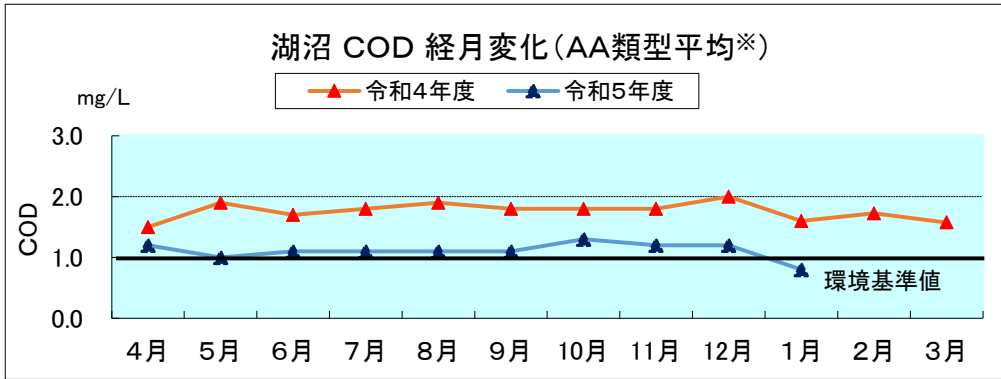

河川湖沼の類型別月平均値の変化

※中綱湖、木崎湖、野尻湖はR4年度までAA類型、R5年度よりA類型を適用。
 ※木崎湖は流出部、野尻湖(R4年度)は3地点平均の値を用いている。

※中綱湖、木崎湖、野尻湖はR4年度までAA類型、R5年度よりA類型を適用。
 ※諏訪湖、野尻湖は3地点平均の値を用いている。

参考：湖沼法による指定湖沼

(注) 類型指定の見直しにより、R4年度までAA類型、R5年度よりA類型