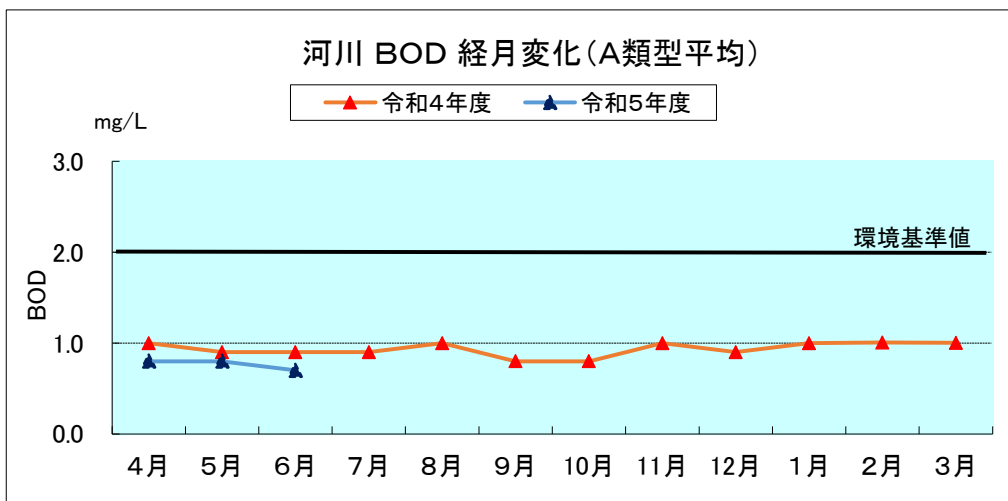

河川湖沼の類型別月平均値の変化

※中綱湖、木崎湖、野尻湖はR4年度までAA類型、R5年度よりA類型を適用。
 ※木崎湖は流出部、野尻湖(R4年度)は3地点平均の値を用いている。

※中綱湖、木崎湖、野尻湖はR4年度までAA類型、R5年度よりA類型を適用。
 ※諏訪湖、野尻湖は3地点平均の値を用いている。

参考：湖沼法による指定湖沼

(注) 類型指定の見直しにより、R4年度までAA類型、R5年度よりA類型