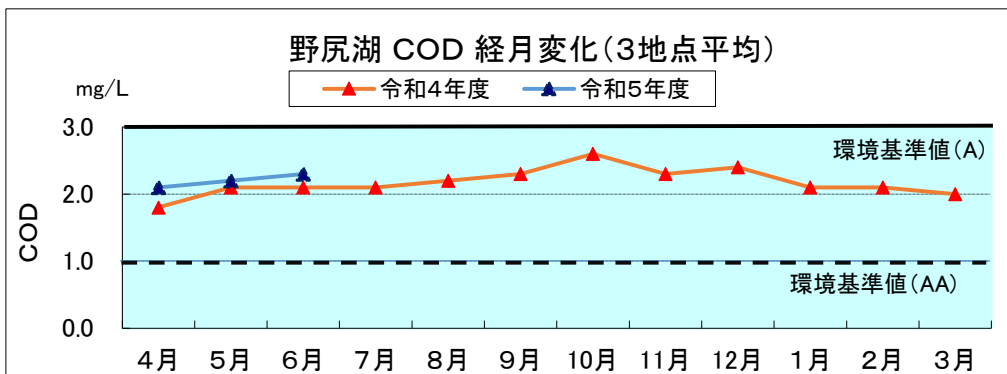

河川湖沼の類型別月平均値の変化

※中綱湖、木崎湖、野尻湖はR4年度までAA類型、R5年度よりA類型を適用。
 ※木崎湖は流出部、野尻湖(R4年度)は3地点平均の値を用いている。

※中綱湖、木崎湖、野尻湖はR4年度までAA類型、R5年度よりA類型を適用。
 ※諏訪湖、野尻湖は3地点平均の値を用いている。

参考：湖沼法による指定湖沼

(注) 類型指定の見直しにより、R4年度までAA類型、R5年度よりA類型