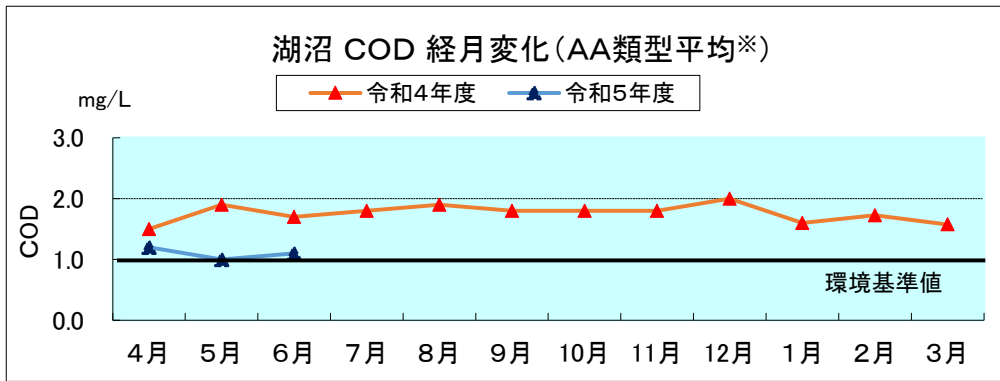

河川湖沼の類型別月平均値の変化

※中綱湖、木崎湖、野尻湖はR4年度までAA類型、R5年度よりA類型を適用。
 ※木崎湖は流出部、野尻湖(R4年度)は3地点平均の値を用いている。

※中綱湖、木崎湖、野尻湖はR4年度までAA類型、R5年度よりA類型を適用。
 ※諏訪湖、野尻湖は3地点平均の値を用いている。

参考：湖沼法による指定湖沼

(注) 類型指定の見直しにより、R4年度までAA類型、R5年度よりA類型