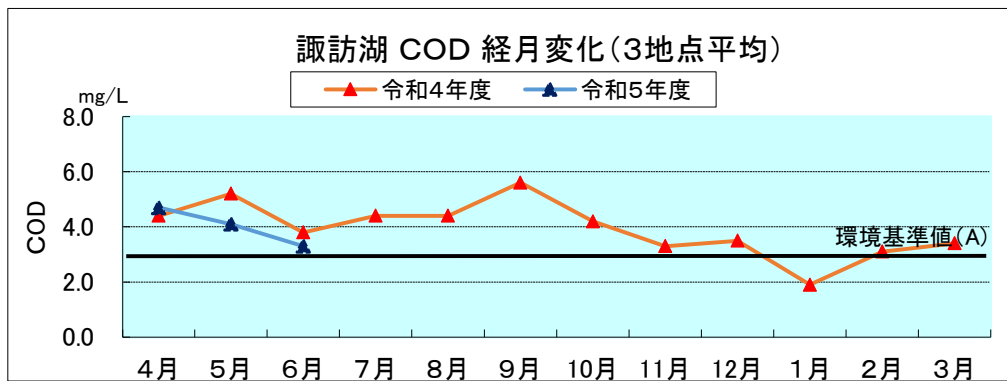

河川湖沼の類型別月平均値の変化

※中綱湖、木崎湖、野尻湖はR4年度までAA類型、R5年度よりA類型を適用。
 ※木崎湖は流出部、野尻湖(R4年度)は3地点平均の値を用いている。

※中綱湖、木崎湖、野尻湖はR4年度までAA類型、R5年度よりA類型を適用。
 ※諏訪湖、野尻湖は3地点平均の値を用いている。

参考：湖沼法による指定湖沼

(注) 類型指定の見直しにより、R4年度までAA類型、R5年度よりA類型