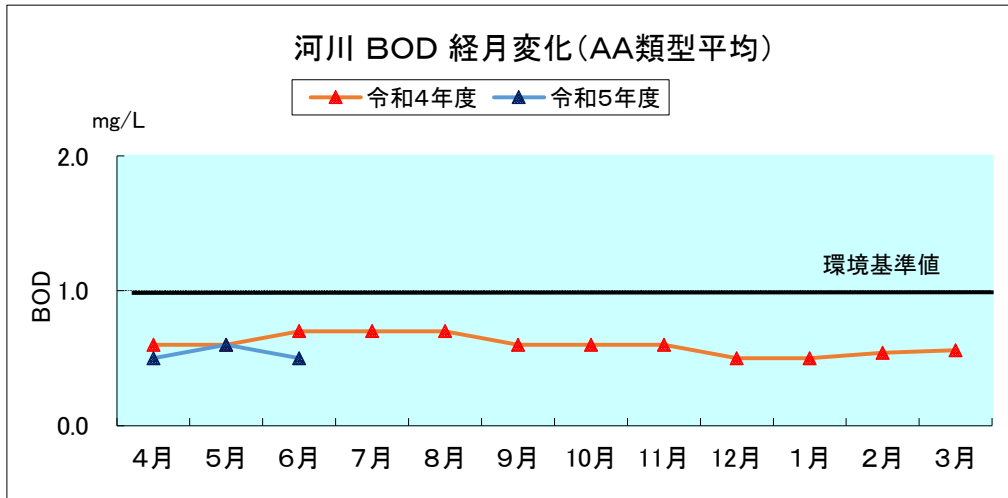

河川湖沼の類型別月平均値の変化

※中綱湖、木崎湖、野尻湖はR4年度までAA類型、R5年度よりA類型を適用。
 ※木崎湖は流出部、野尻湖(R4年度)は3地点平均の値を用いている。

※中綱湖、木崎湖、野尻湖はR4年度までAA類型、R5年度よりA類型を適用。
 ※諏訪湖、野尻湖は3地点平均の値を用いている。

参考：湖沼法による指定湖沼

(注) 類型指定の見直しにより、R4年度までAA類型、R5年度よりA類型