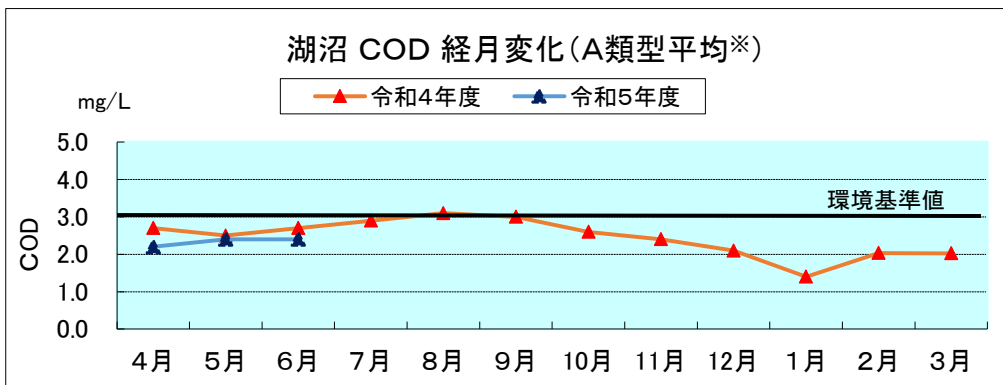

河川湖沼の類型別月平均値の変化

※中綱湖、木崎湖、野尻湖はR4年度までAA類型、R5年度よりA類型を適用。
 ※木崎湖は流出部、野尻湖(R4年度)は3地点平均の値を用いている。

※中綱湖、木崎湖、野尻湖はR4年度までAA類型、R5年度よりA類型を適用。
 ※諏訪湖、野尻湖は3地点平均の値を用いている。

参考：湖沼法による指定湖沼

(注) 類型指定の見直しにより、R4年度までAA類型、R5年度よりA類型