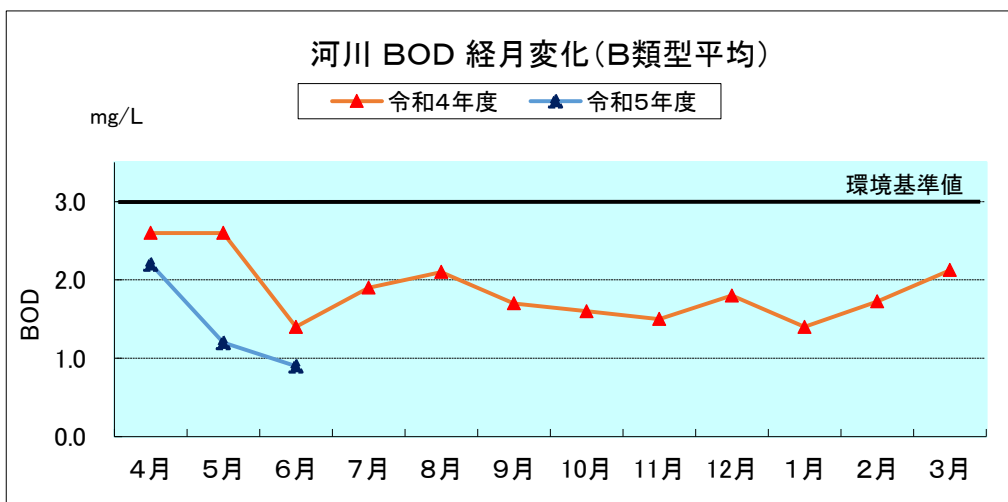

河川湖沼の類型別月平均値の変化

※中綱湖、木崎湖、野尻湖はR4年度までAA類型、R5年度よりA類型を適用。
 ※木崎湖は流出部、野尻湖(R4年度)は3地点平均の値を用いている。

※中綱湖、木崎湖、野尻湖はR4年度までAA類型、R5年度よりA類型を適用。
 ※諏訪湖、野尻湖は3地点平均の値を用いている。

参考：湖沼法による指定湖沼

(注) 類型指定の見直しにより、R4年度までAA類型、R5年度よりA類型