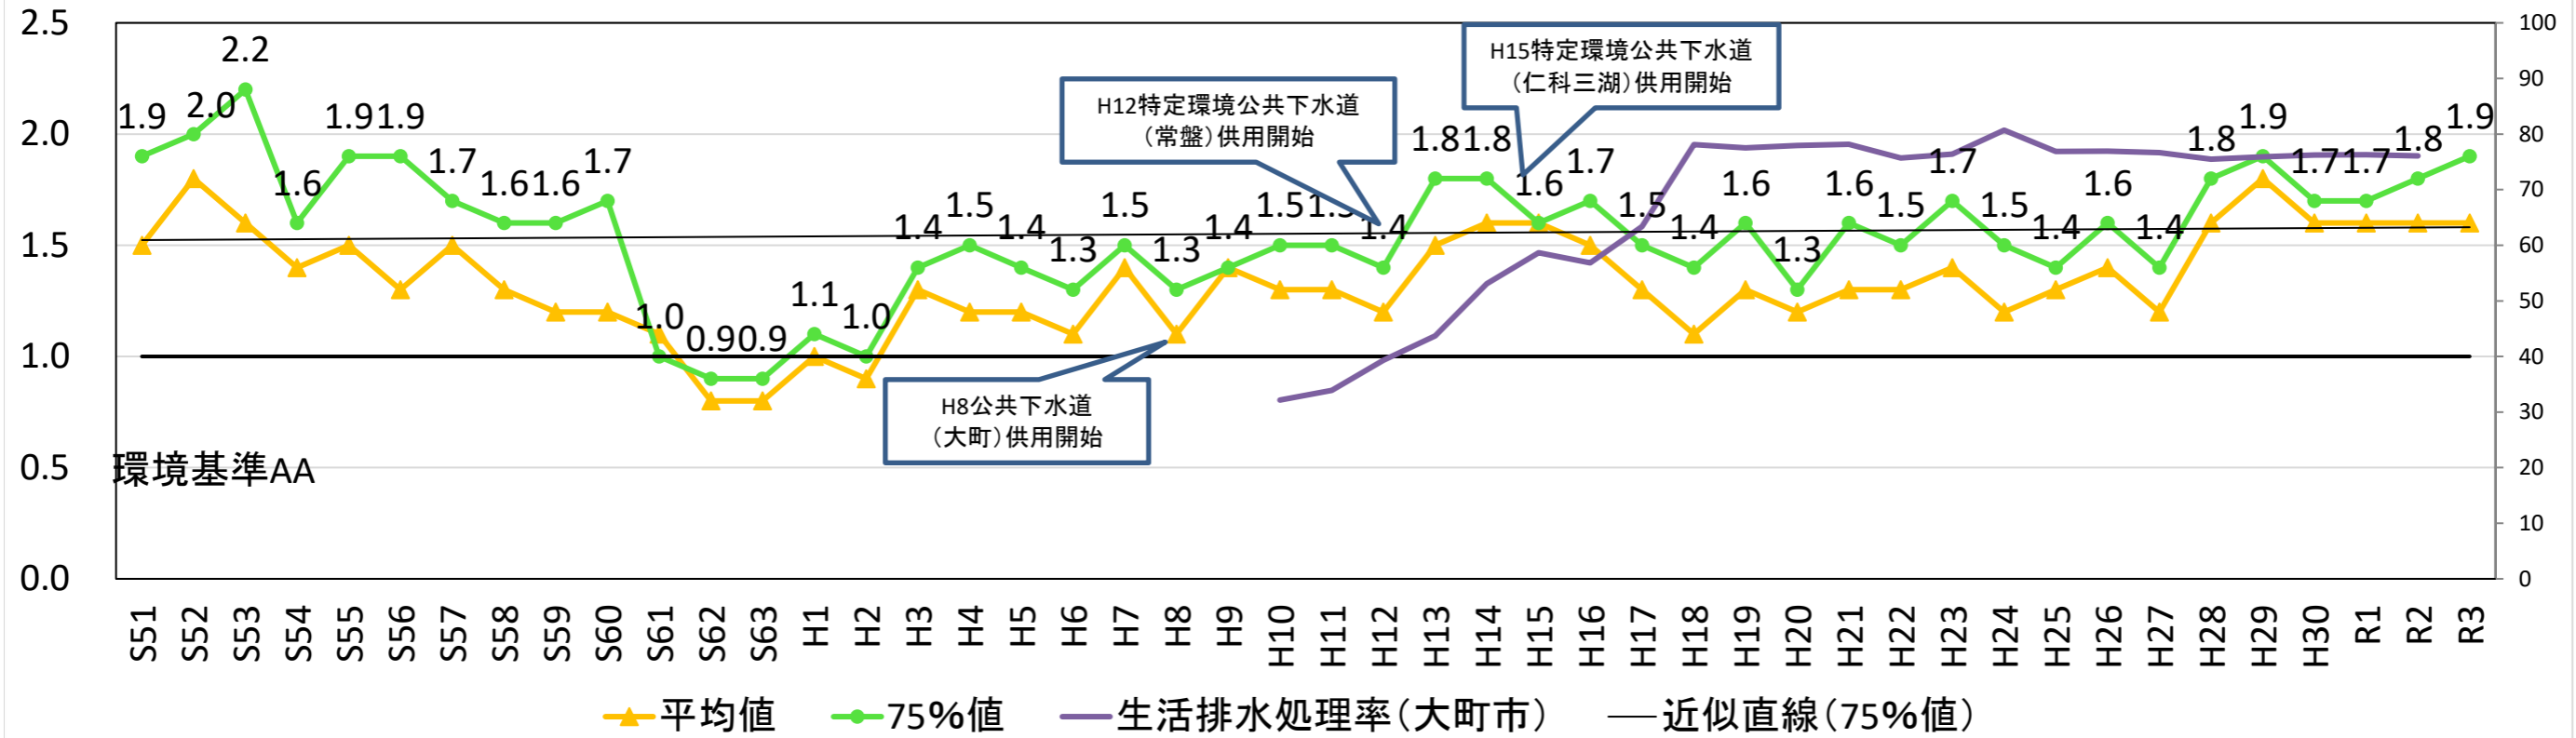

中綱湖流出部(全燐)

中綱湖流出部(全窒素)