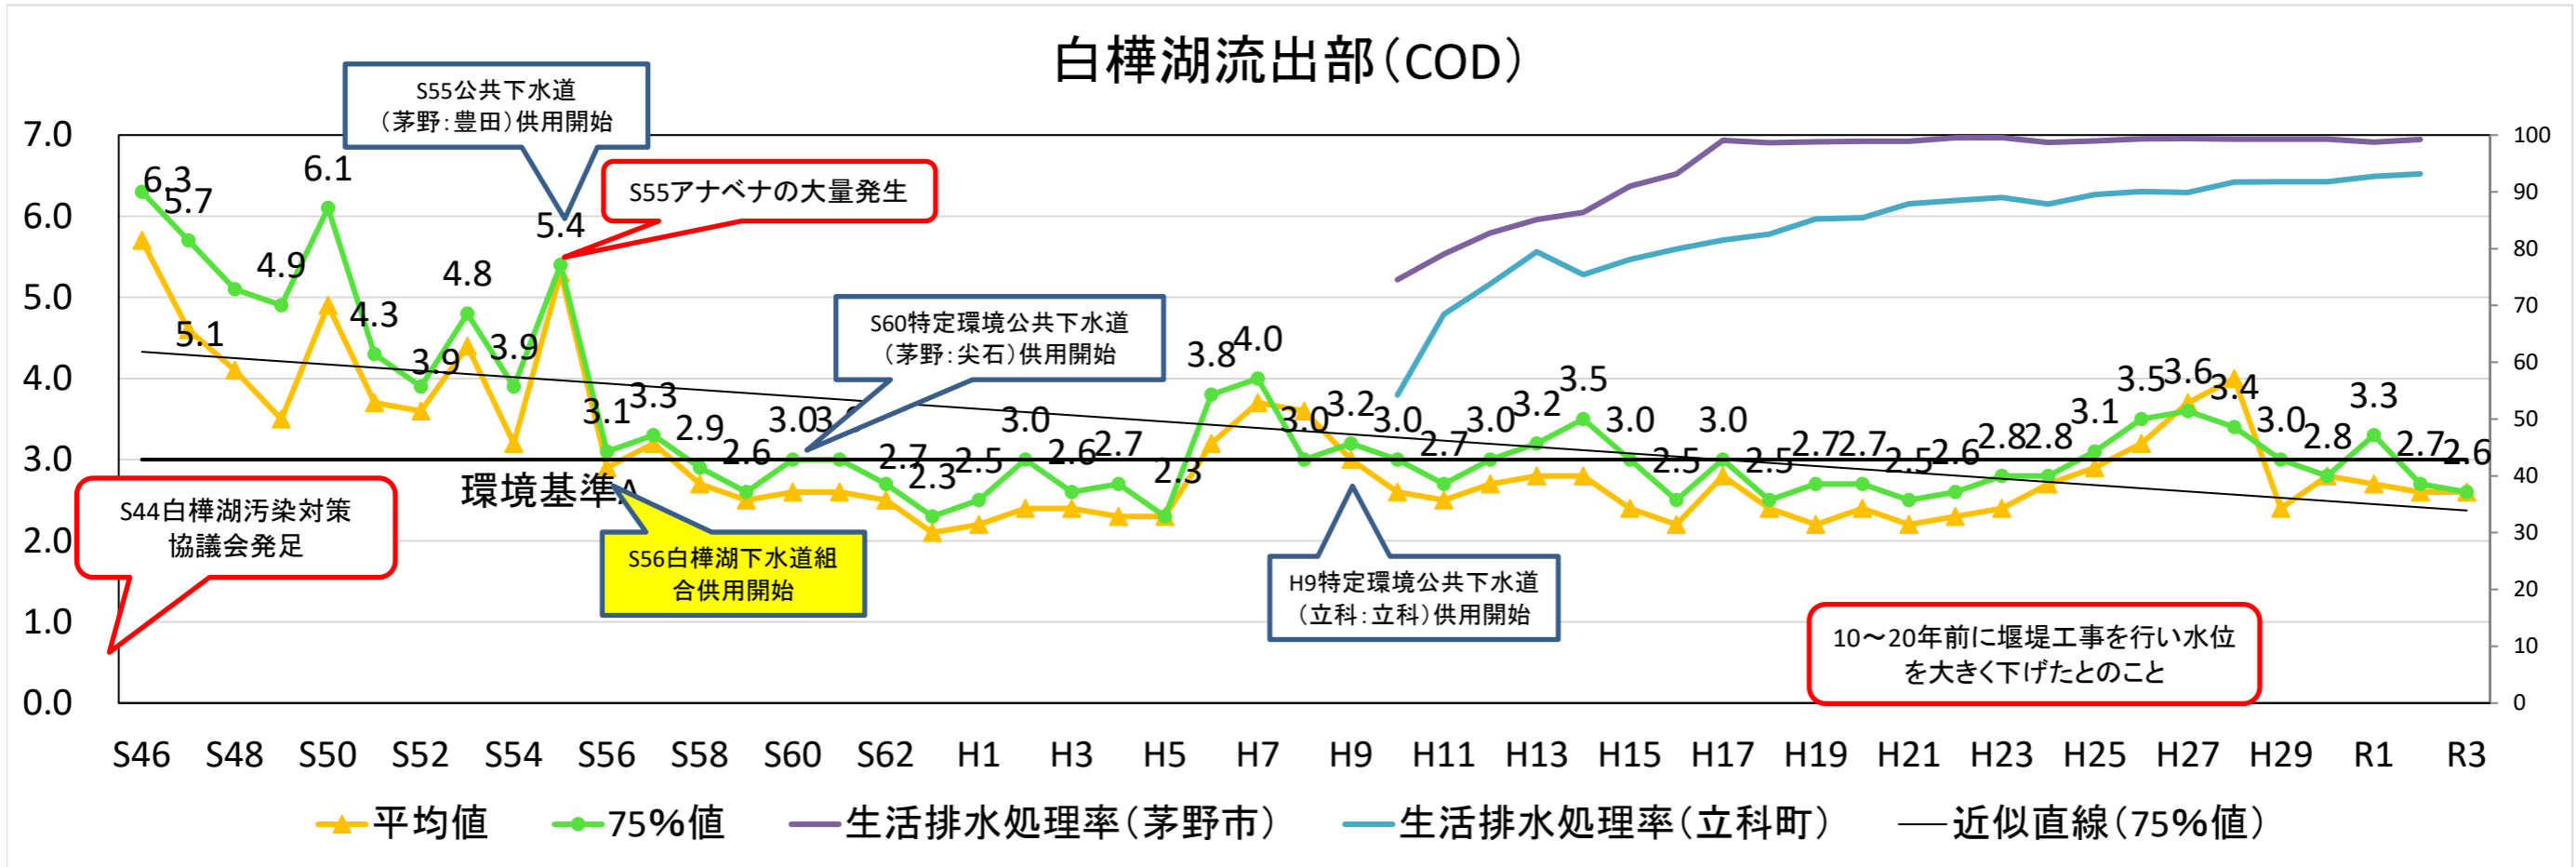

青木湖流出部(全窒素)

中綱湖流出部(COD)

中綱湖流出部(全燐)

中綱湖流出部(全窒素)

木崎湖流出部(COD)

木崎湖流出部(全燐)

木崎湖流出部(全窒素)

白樺湖流出部(COD)