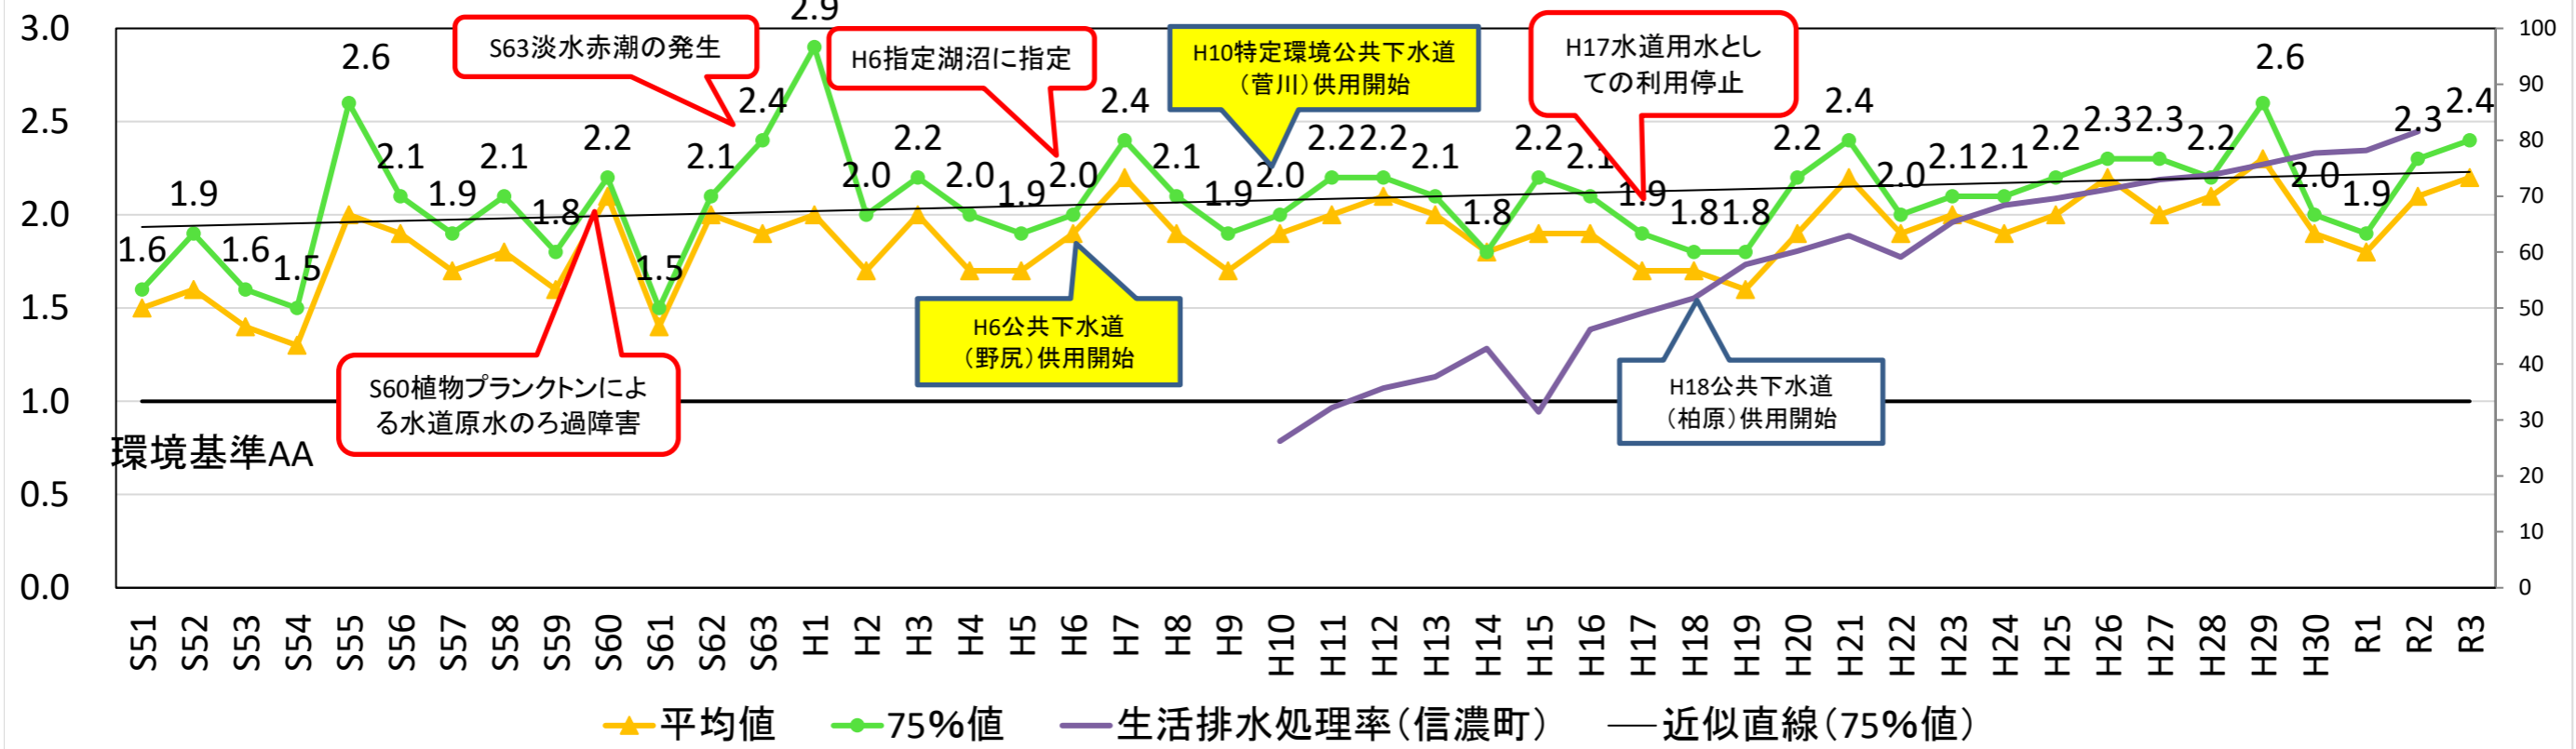

白樺湖流出部(全磷)

白樺湖流出部(全窒素)

野尻湖水穴(COD)

野尻湖弁天島西(全磷)

野尻湖水穴(全窒素)

野尻湖弁天島西(COD)