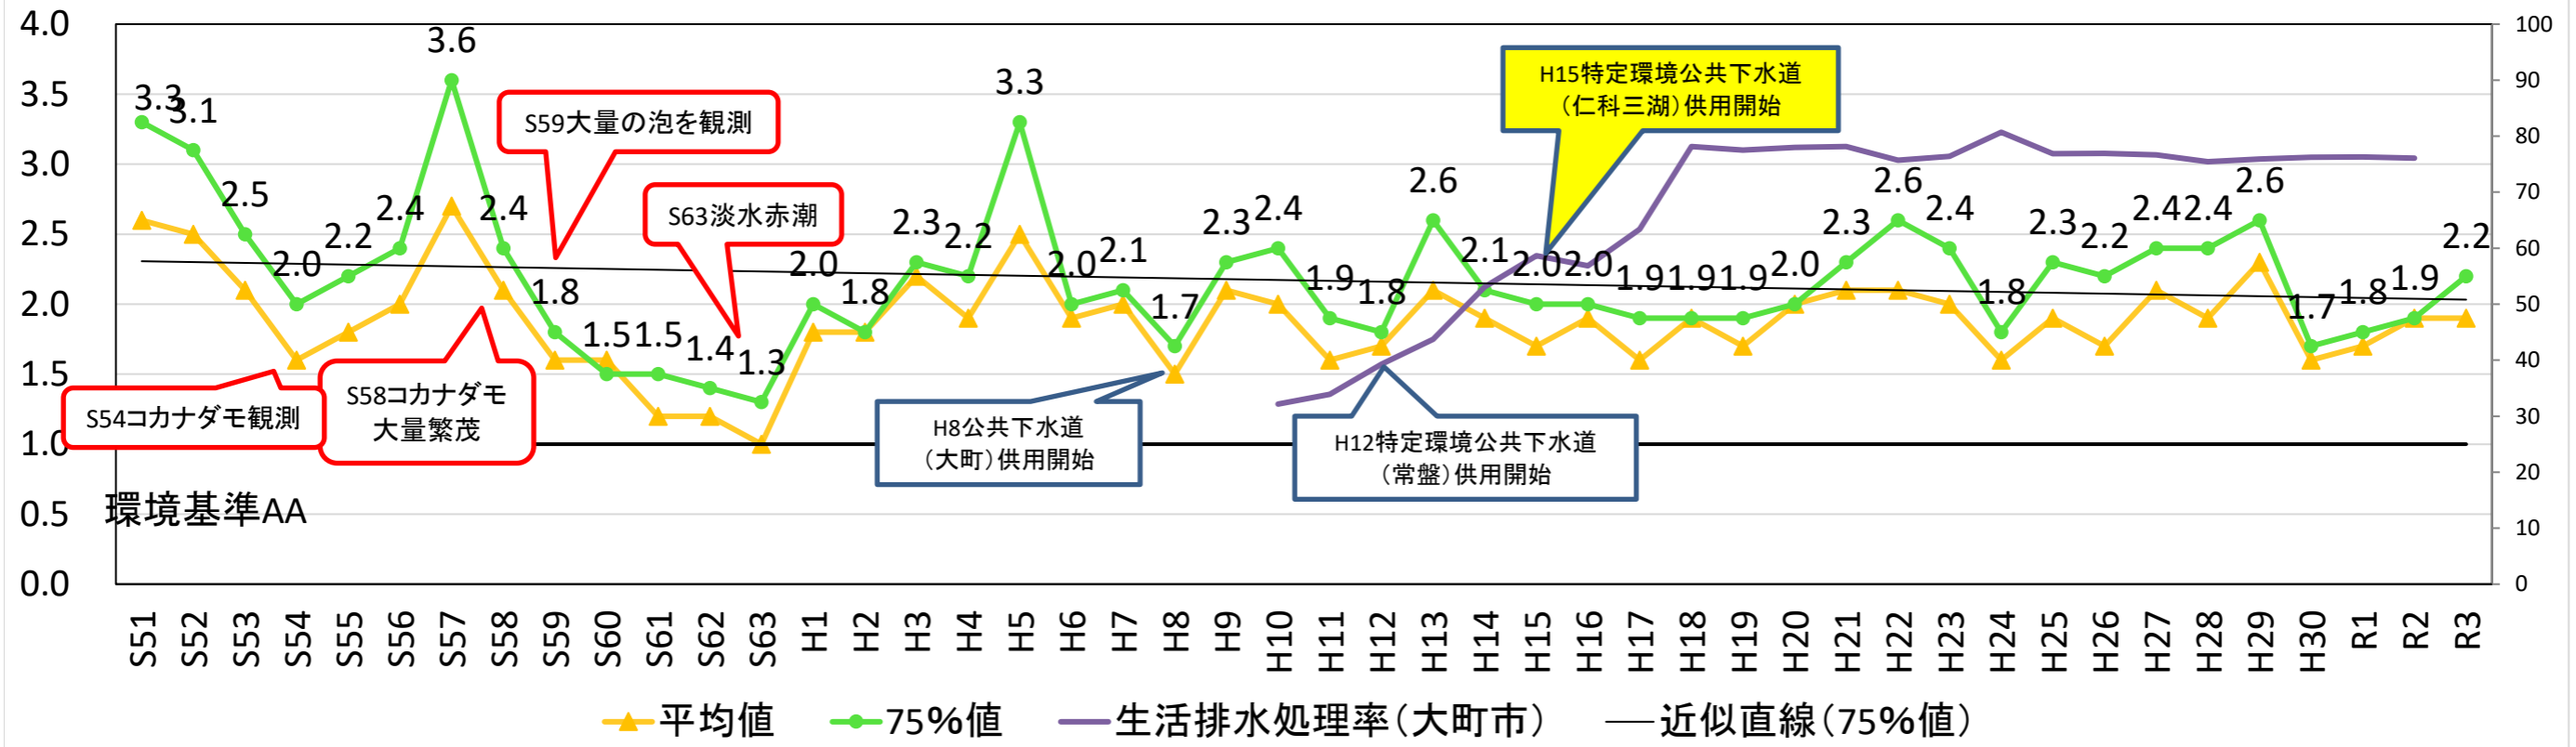

木崎湖流出部(COD)