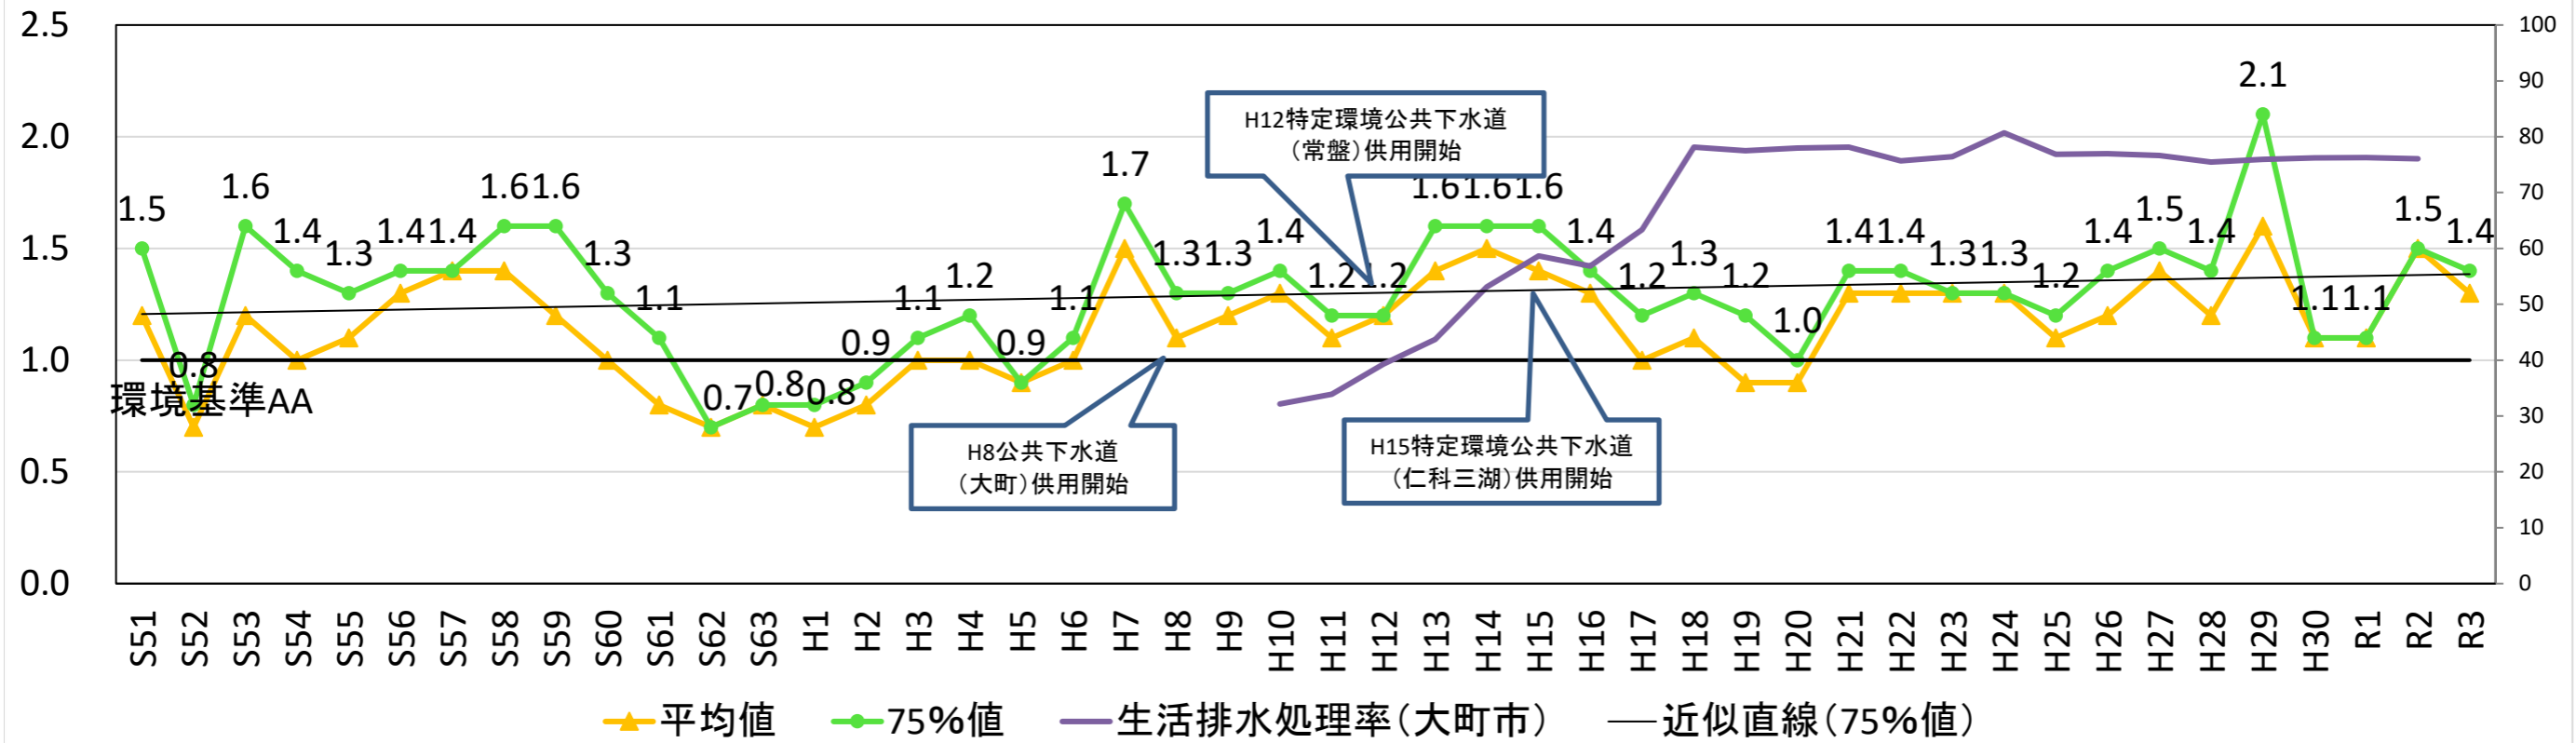

琵琶池流出部(COD)

琵琶池流出部(全燐)

琵琶池流出部(全窒素)

みどり湖流出部(COD)

みどり湖流出部(全燐)

みどり湖流出部(全窒素)

青木湖流出部(COD)

青木湖流出部(全燐)