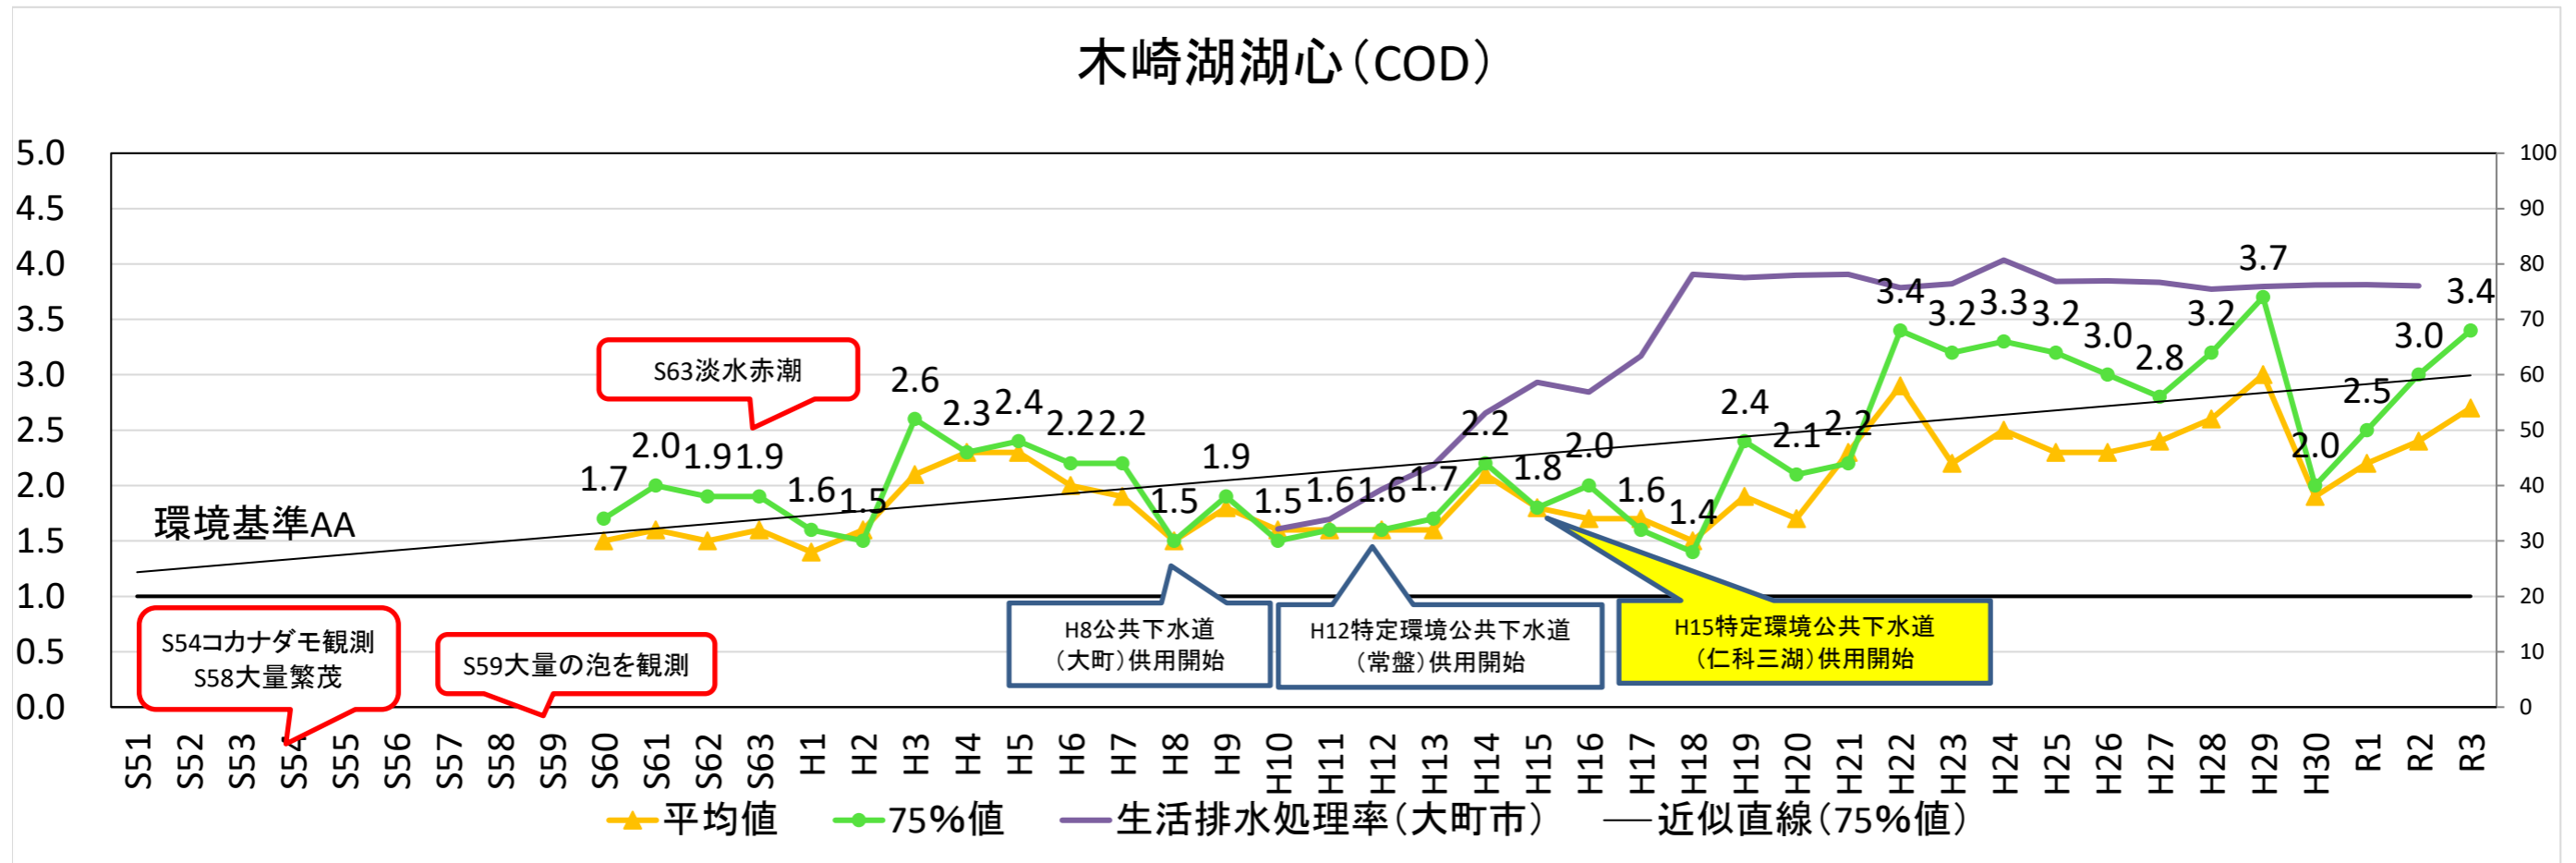

青木湖流出部(全窒素)

中綱湖流出部(COD)

中綱湖流出部(全燐)

中綱湖流出部(全窒素)

木崎湖流出部(COD)

木崎湖流出部(全燐)

木崎湖流出部(全窒素)

白樺湖流出部(COD)