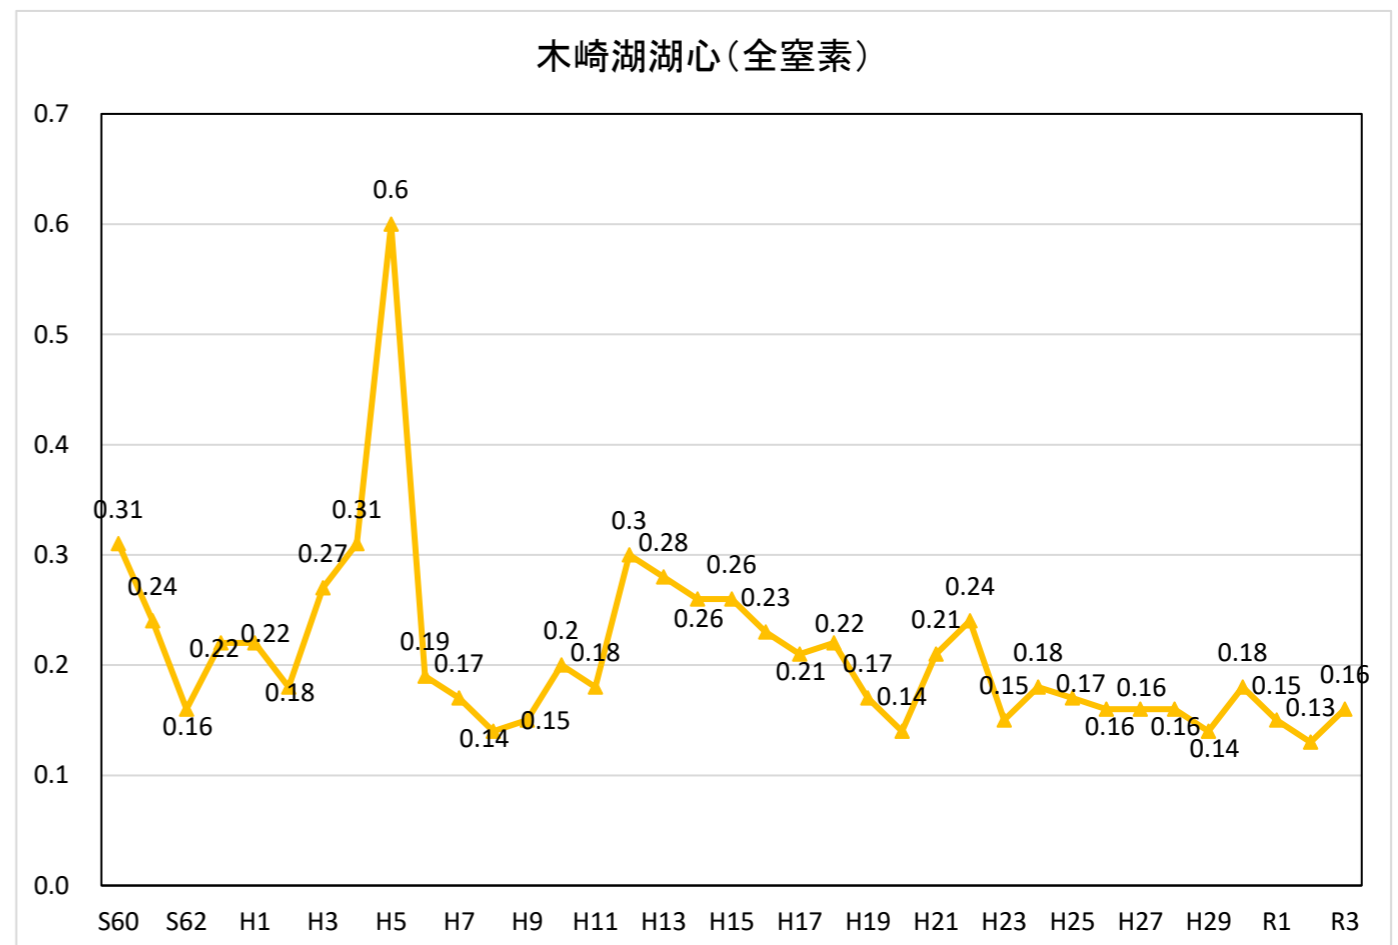

青木湖流出部(全窒素)

中綱湖流出部(COD)

中綱湖流出部(全燐)

中綱湖流出部(全窒素)

木崎湖流出部(COD)

木崎湖流出部(全燐)

木崎湖流出部(全窒素)

白樺湖流出部(COD)