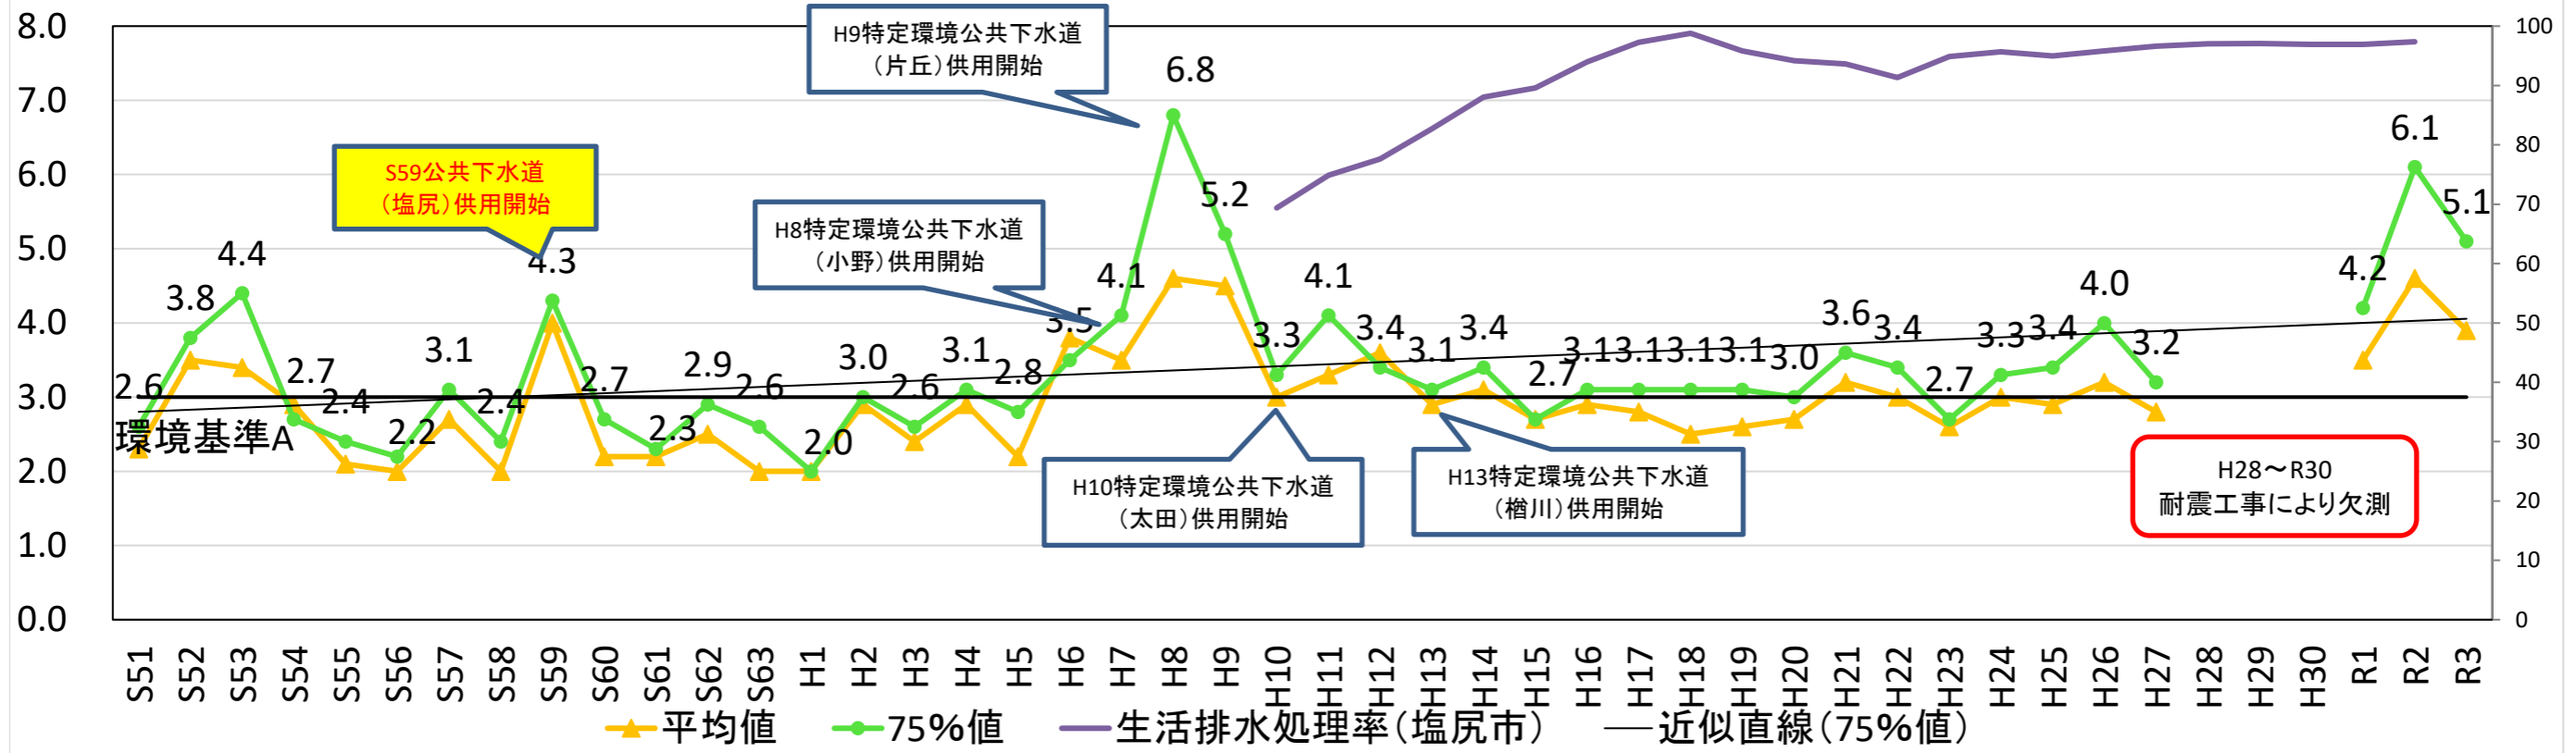

琵琶池流出部(COD)

琵琶池流出部(全燐)

琵琶池流出部(全窒素)

みどり湖流出部(COD)

みどり湖流出部(全燐)

みどり湖流出部(全窒素)

青木湖流出部(COD)

青木湖流出部(全燐)