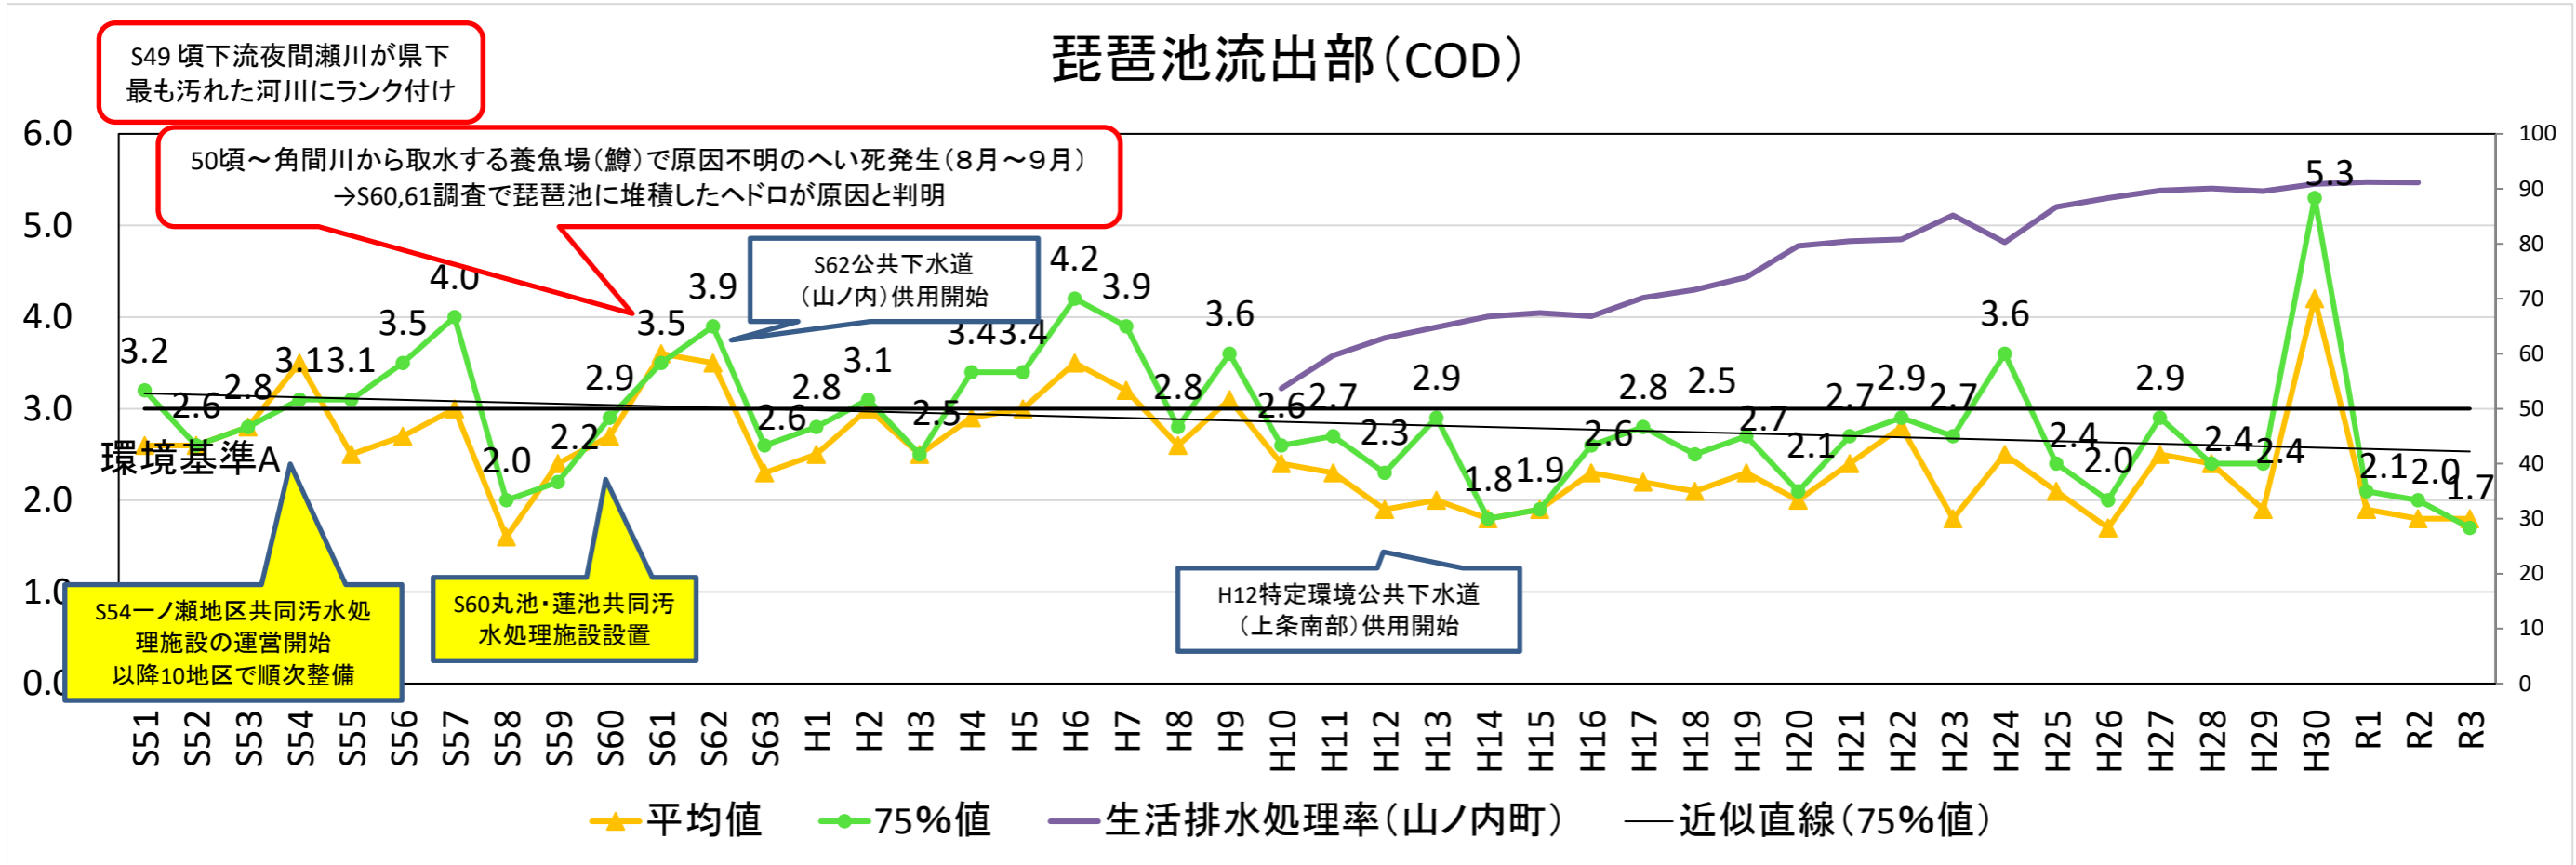

琵琶池流出部(COD)

琵琶池流出部(全燐)

琵琶池流出部(全窒素)

みどり湖流出部(COD)

みどり湖流出部(全燐)

みどり湖流出部(全窒素)

青木湖流出部(COD)

青木湖流出部(全燐)