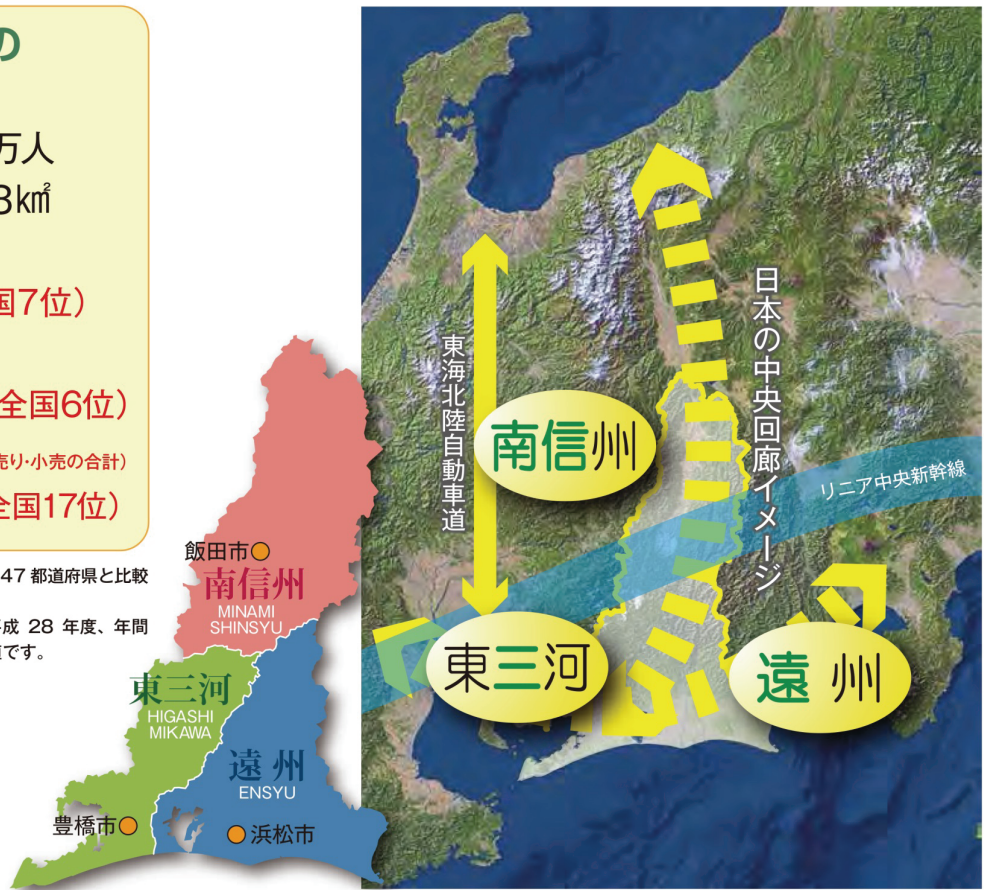

シャルルヴィル・メジエール市

- ・シャルルヴィル・メジエール市にある「飯田通り (Rue de Iida)」 (2011年命名)

飯田市

- ・「飯田通り (Rue de Iida)」の返礼として天龍峡桜街道 (龍江・通称) を「シャルルヴィル・メジエール通り」と命名

開催日: 8/10・11

- アジア初の「AVIAMA総会」に、ヨーロッパ・アジアから加盟都市6カ国6都市・オブザーバー4カ国10都市が参加!
- 南あわじ市/雲林縣(台湾)/春川市(韓国)/セビリア市(スペイン)の4都市が新たに加盟! 飯田開催を機に「AVIAMA」の都市ネットワークが拡大
- りんご並木・人形浄瑠璃・飯田水引などの飯田の魅力を発信!
- 総会を一般公開! 市民・人形劇関係者等の貴重な体験の機会に

### 三遠南信圏域のポテンシャル

- 人口 約247万人
- 総面積 約7,588km<sup>2</sup>
- 農業産出額  
3,263億円(全国7位)
- 製造品出荷額等  
134,768億円(全国6位)
- 年間商品販売額(卸売り・小売の合計)  
61,437億円(全国17位)

※1 カッコ内は圏域の合計数値を全国47都道府県と比較した場合の順位です。  
 ※2 農業産出額と製造品出荷額等は平成28年度、年間商品販売額は平成26年度の数値です。

## リニア中央新幹線と中央道・三遠南信道

アクセス向上・玄関口