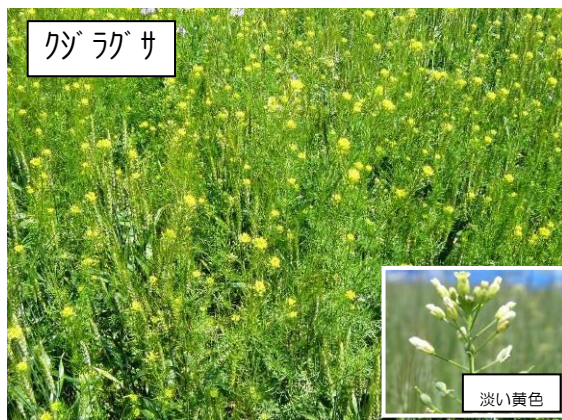

## 1 松本管内の麦畑で確認されている主な帰化雑草：

- 牧草類 ＊出穂は5月下旬頃 草丈は1. 2m前後

- アブラナ化雑草 (ナズナの仲間) ＊5月上旬頃に開花 草丈は1m前後

- ヤグルマギク ＊5月下旬頃に開花 草丈は1. 2m前後

- ナガミヒナゲシ

- カミツレ(カモミール)の仲間

それぞれ越年生の1年性雑草で、秋に出芽し、冬を越して開花・結実します。冬の寒さを経て花が咲く植物です。種子によって繁殖します。