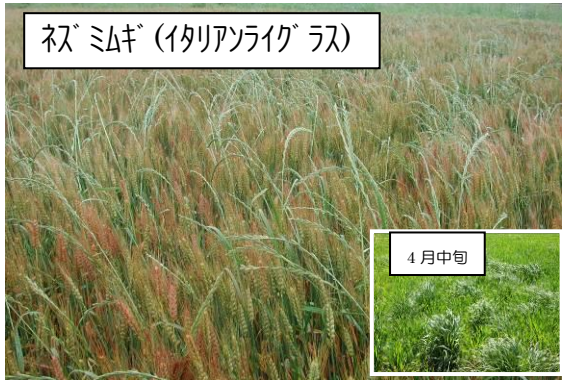

# 麦ほ場の帰化雑草について

平成 27. 3. 5 作成

松本農業改良普及センター

## 1 松本管内の麦畑で確認されている主な帰化雑草：

- 牧草類 ＊出穂は5月下旬頃 草丈は1. 2m前後

- アブラナ化雑草 (ナズナの仲間) ＊5月上旬頃に開花 草丈は1m前後

- ヤグルマギク ＊5月下旬頃に開花 草丈は1. 2m前後

- ナガミヒナゲシ

- カミツレ(カモミール)の仲間

それぞれ越年生の1年性雑草で、秋に出芽し、冬を越して開花・結実します。冬の寒さを経て花が咲く植物です。種子によって繁殖します。