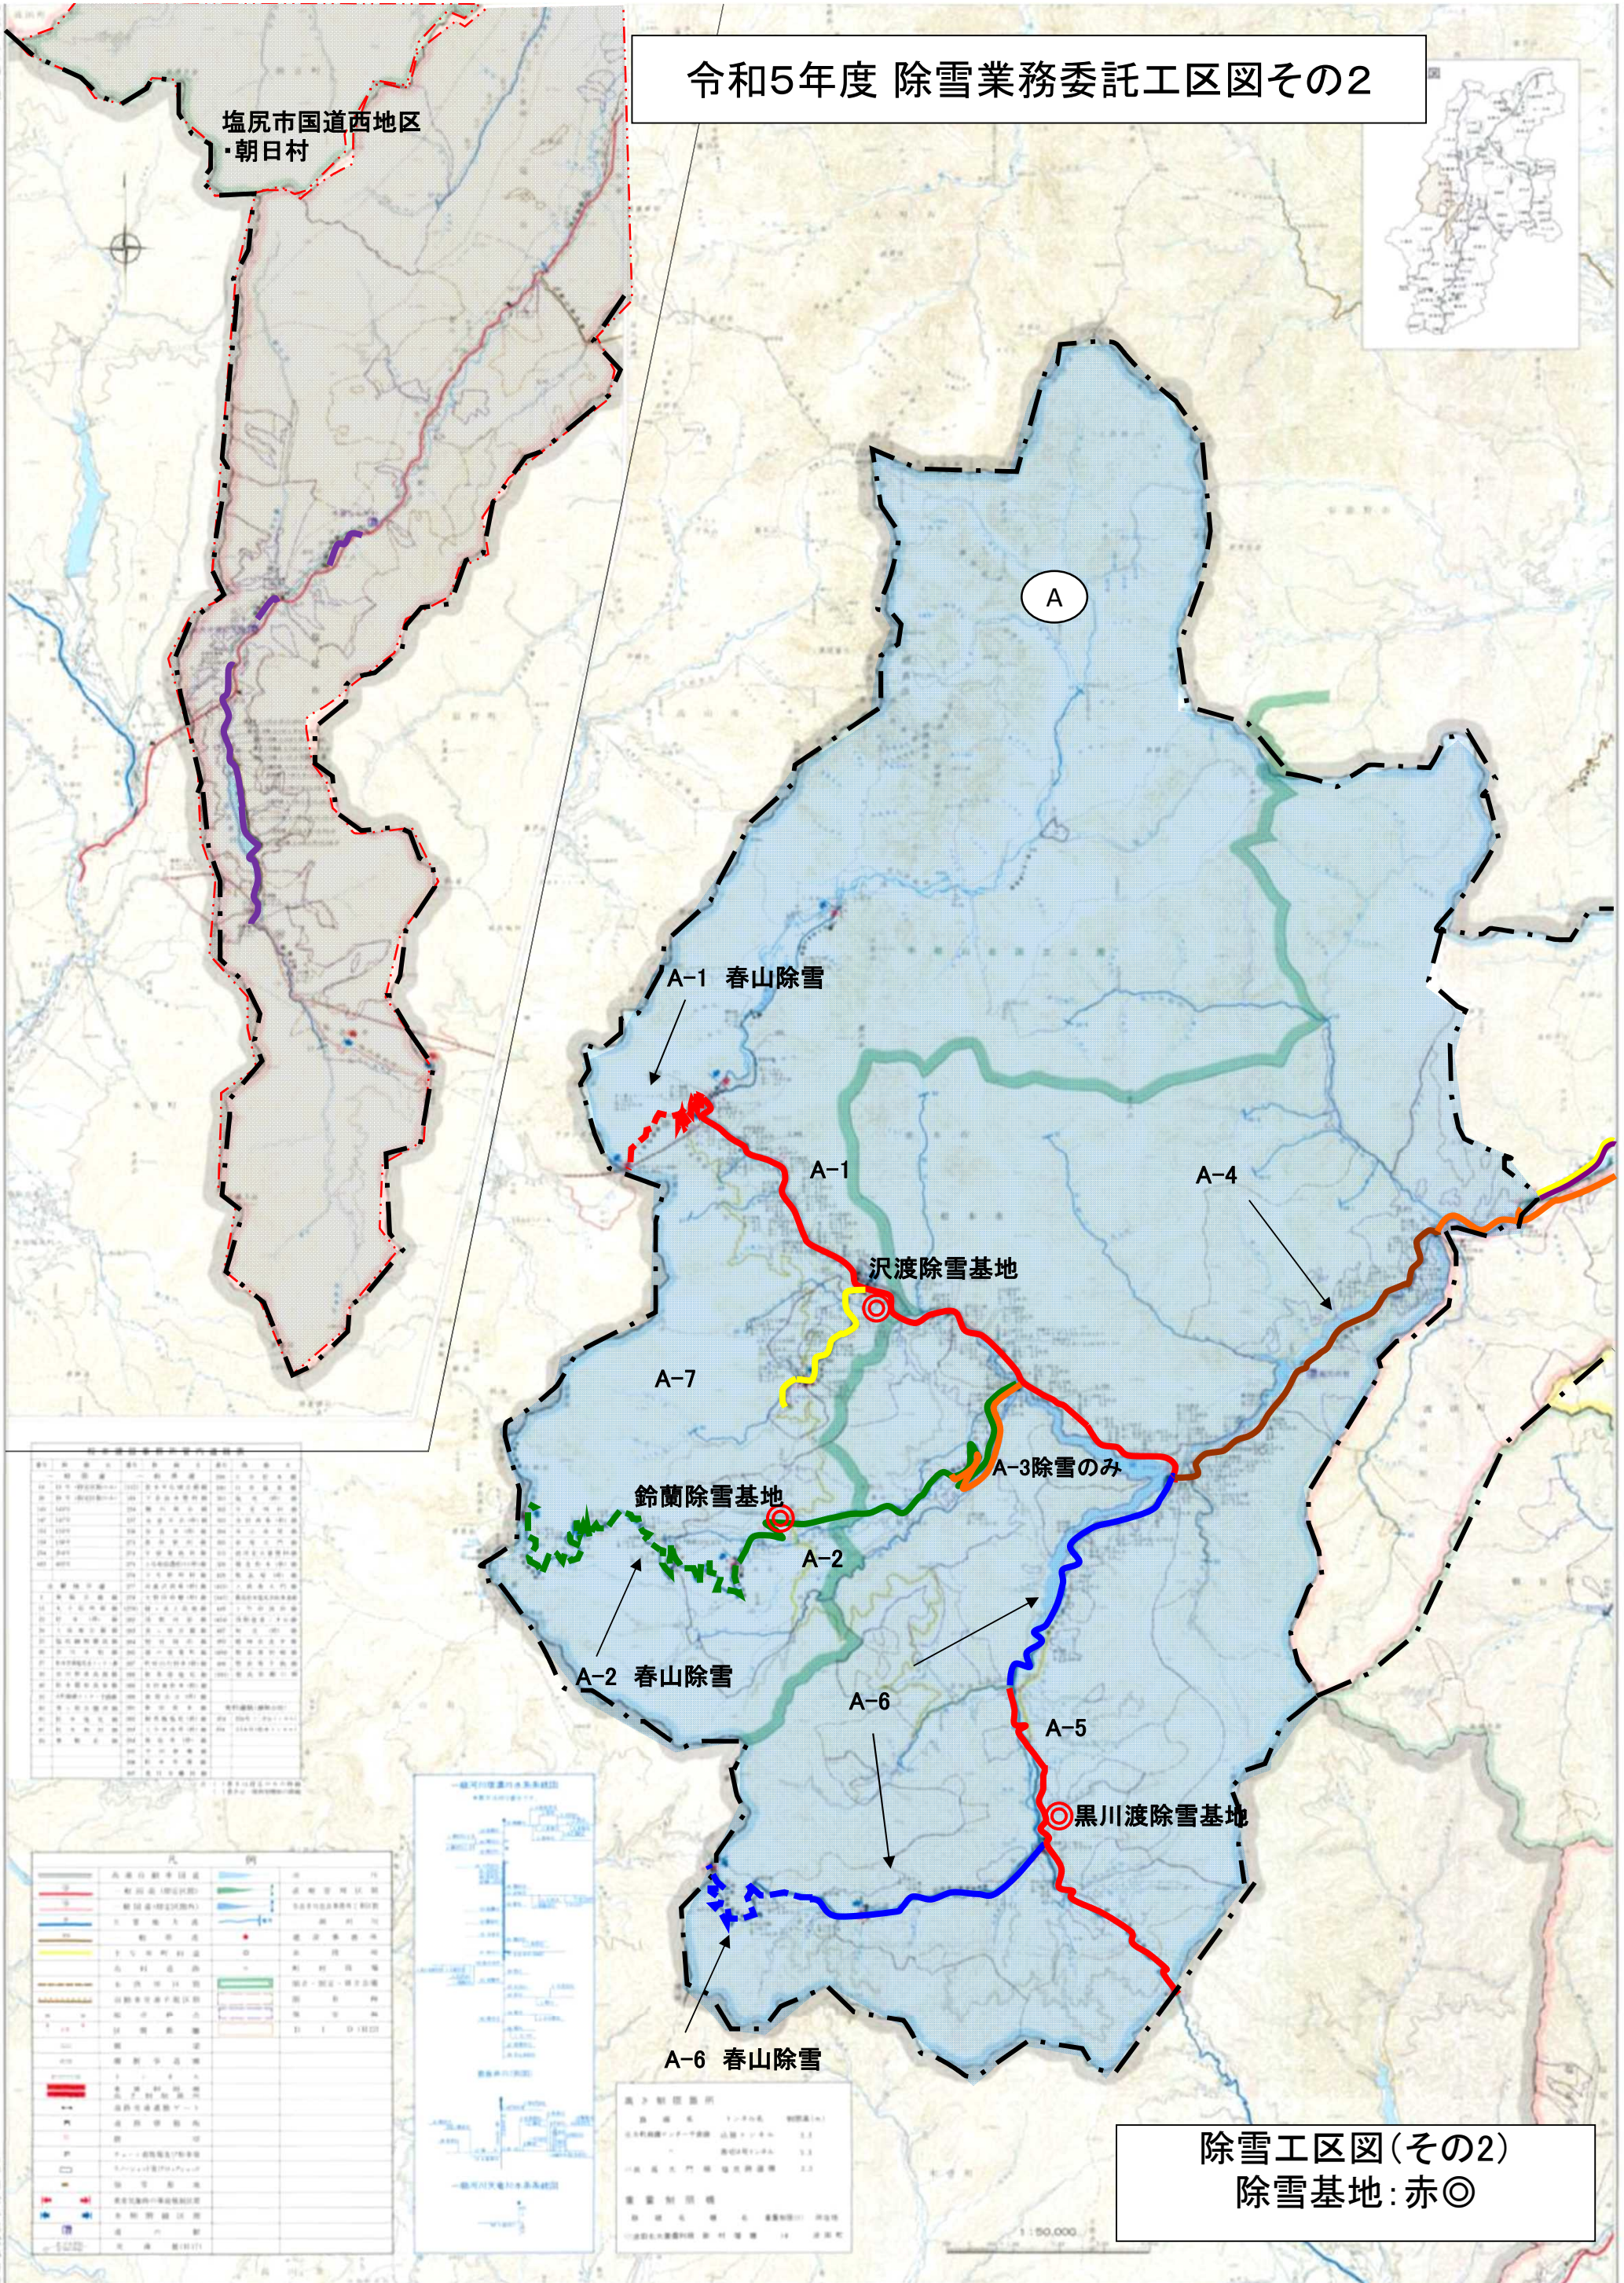

# 令和5年度 除雪業務委託工区図その1

除雪工区図(その1)  
除雪基地:赤◎

# 令和5年度 除雪業務委託工区図その2

塩尻市国道西地区  
・朝日村

種別	色	説明
除雪委託区画	赤	除雪委託区画
除雪委託区画	青	除雪委託区画
除雪委託区画	緑	除雪委託区画
除雪委託区画	黄	除雪委託区画
除雪委託区画	紫	除雪委託区画
除雪委託区画	黒	除雪委託区画
除雪委託区画	白	除雪委託区画

種別	色	説明
除雪委託区画	赤	除雪委託区画
除雪委託区画	青	除雪委託区画
除雪委託区画	緑	除雪委託区画
除雪委託区画	黄	除雪委託区画
除雪委託区画	紫	除雪委託区画
除雪委託区画	黒	除雪委託区画
除雪委託区画	白	除雪委託区画

種別	色	説明
除雪委託区画	赤	除雪委託区画
除雪委託区画	青	除雪委託区画
除雪委託区画	緑	除雪委託区画
除雪委託区画	黄	除雪委託区画
除雪委託区画	紫	除雪委託区画
除雪委託区画	黒	除雪委託区画
除雪委託区画	白	除雪委託区画

除雪工区図(その2)  
除雪基地:赤◎