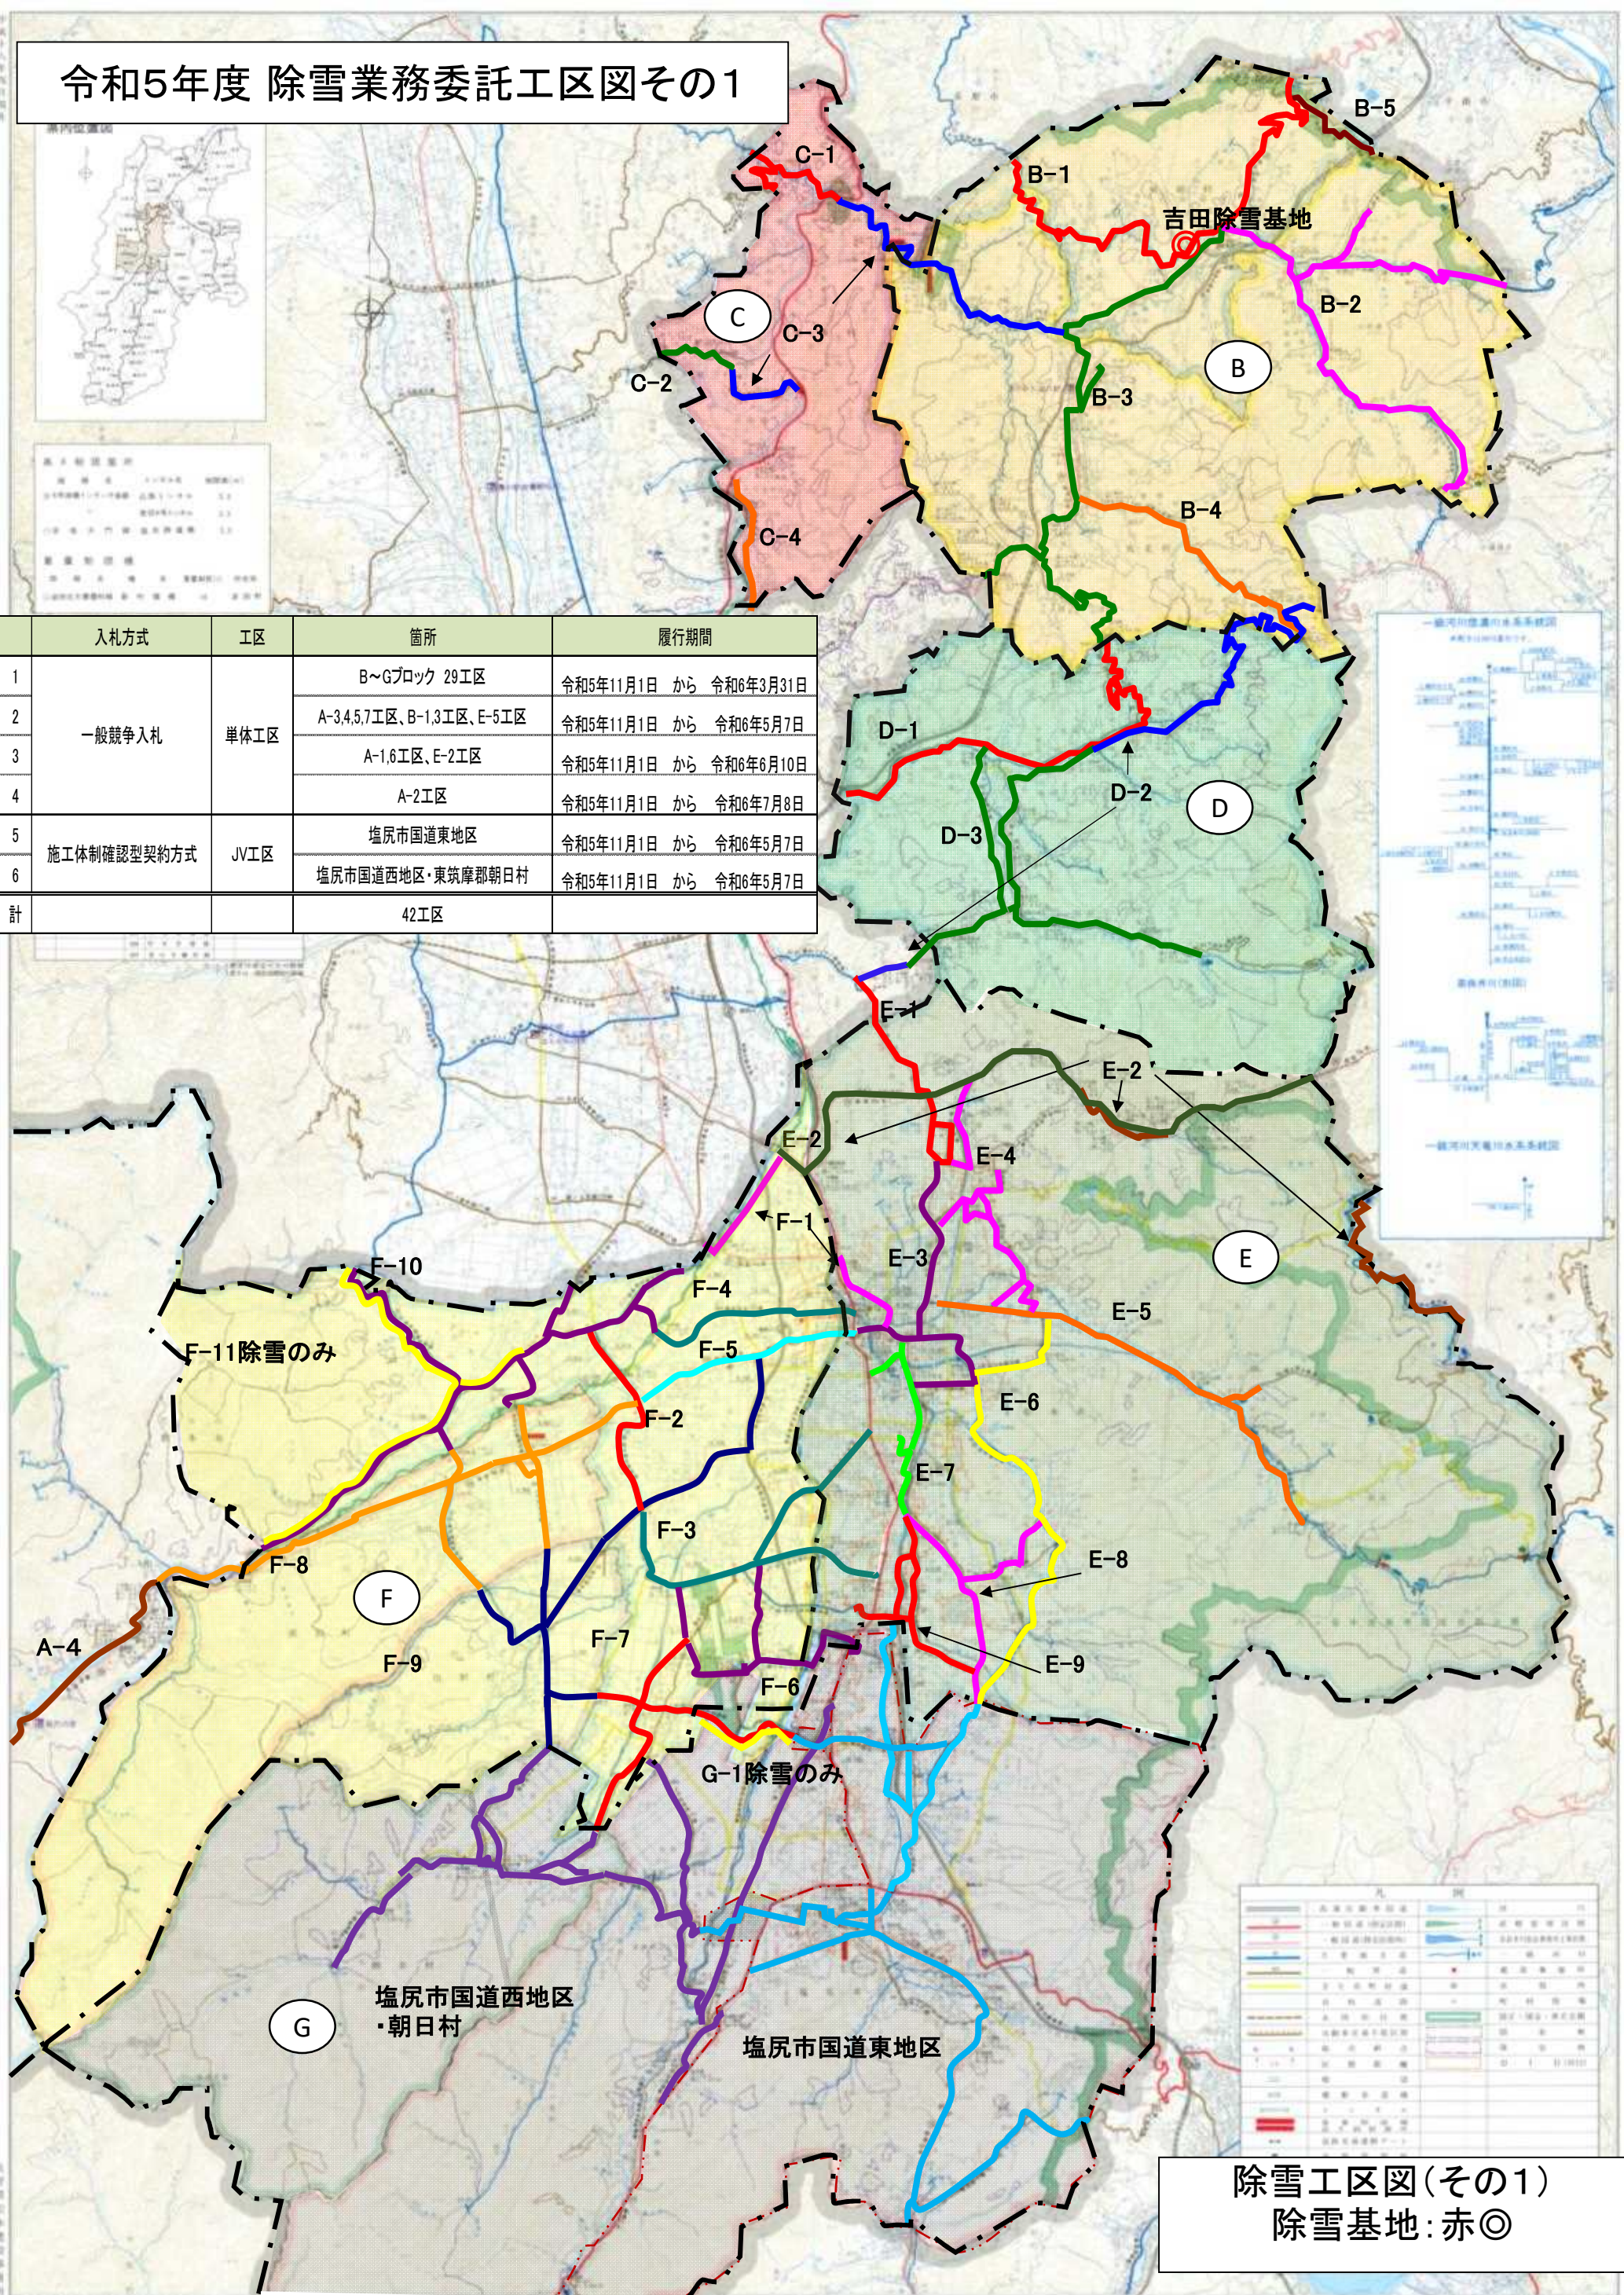

# 令和5年度 除雪業務委託工区図その1

除雪工区図(その1)  
除雪基地:赤◎

# 令和5年度 除雪業務委託工区図その2

塩尻市国道西地区  
・朝日村

種別	色	説明
除雪委託区画	赤	除雪委託区画
除雪委託区画	青	除雪委託区画
除雪委託区画	緑	除雪委託区画
除雪委託区画	黄	除雪委託区画
除雪委託区画	紫	除雪委託区画
除雪委託区画	黒	除雪委託区画
除雪委託区画	白	除雪委託区画

種別	色	説明
除雪委託区画	赤	除雪委託区画
除雪委託区画	青	除雪委託区画
除雪委託区画	緑	除雪委託区画
除雪委託区画	黄	除雪委託区画
除雪委託区画	紫	除雪委託区画
除雪委託区画	黒	除雪委託区画
除雪委託区画	白	除雪委託区画

種別	色	説明
除雪委託区画	赤	除雪委託区画
除雪委託区画	青	除雪委託区画
除雪委託区画	緑	除雪委託区画
除雪委託区画	黄	除雪委託区画
除雪委託区画	紫	除雪委託区画
除雪委託区画	黒	除雪委託区画
除雪委託区画	白	除雪委託区画

除雪工区図(その2)  
除雪基地:赤◎