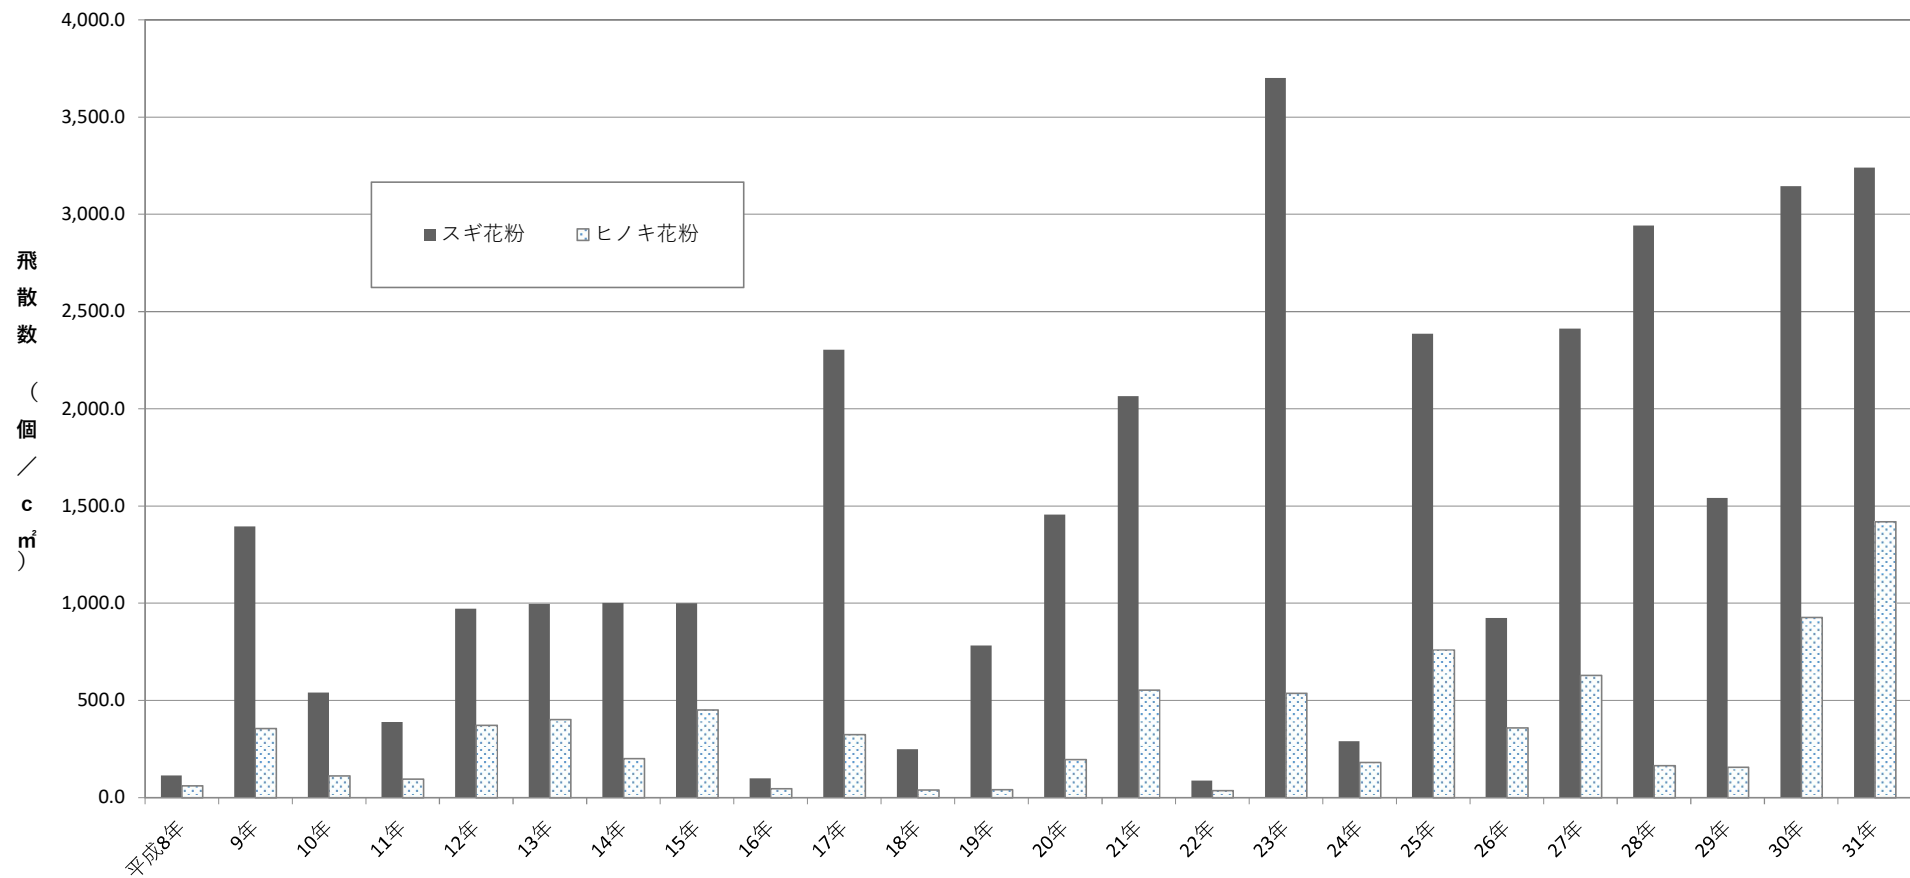

※網掛けは閏年を示します

飛散数は、1平方センチメートル当たりの個数です（個/cm²）

飛散総数は、2月1日から5月31日までの累計です

図 松本地域の年次別スギ・ヒノキ花粉飛散推移