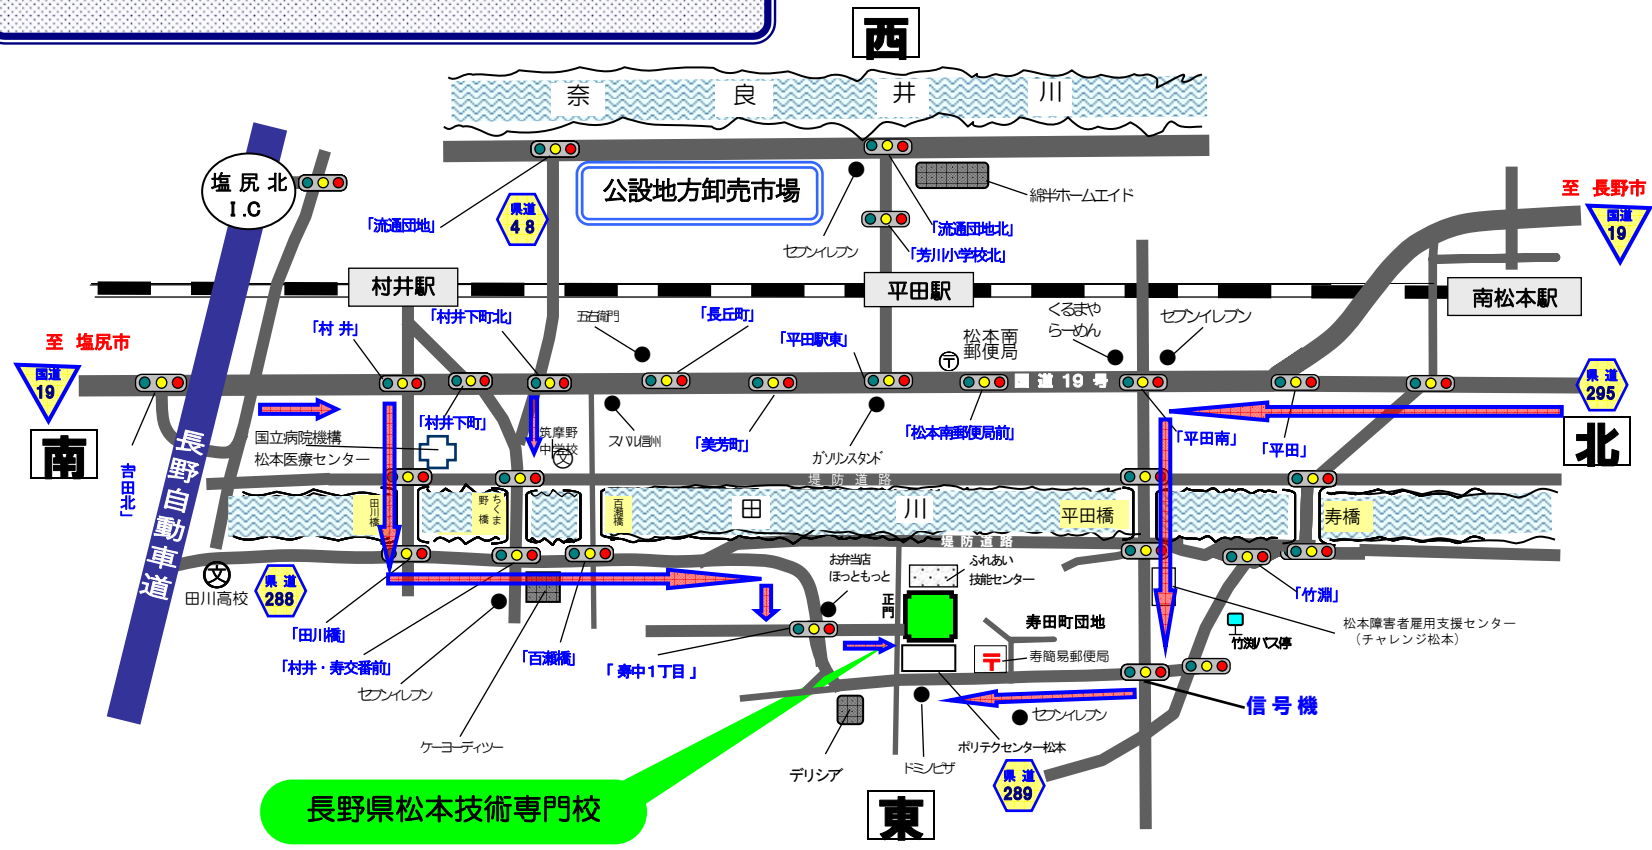

# 長野県松本技術専門校 案内図

- JR線  
.....平田駅から徒歩 20分
- 長野自動車道  
.....塩尻北 I.Cより 4 Km  
自動車で 10分
- 松電バス  
.....内田線、寿台線  
「竹淵」停留所下車し  
徒歩 7分

長野県松本技術専門校

(塩尻方面 **南** から) 国道 19 号線を長野方面へ直進し信号「**村井**」を右折します⇒ 信号 2 つ目「**田川橋**」を左折します(この間、橋を 1 つ渡ります)  
⇒ 信号 3 つ目「**寿中 1 丁目**」を左折します(この間、約 1.6 km です)⇒ つき当たりが本校です

(長野方面 **北** から) 国道 19 号線を塩尻方面へ直進し信号「**平田南**」を左折します⇒ 信号 3 つ目を右折します  
⇒ 信号 1 つ目「**寿中 1 丁目**」を右折します(この間、約 910 m です)⇒ つき当たりが本校です