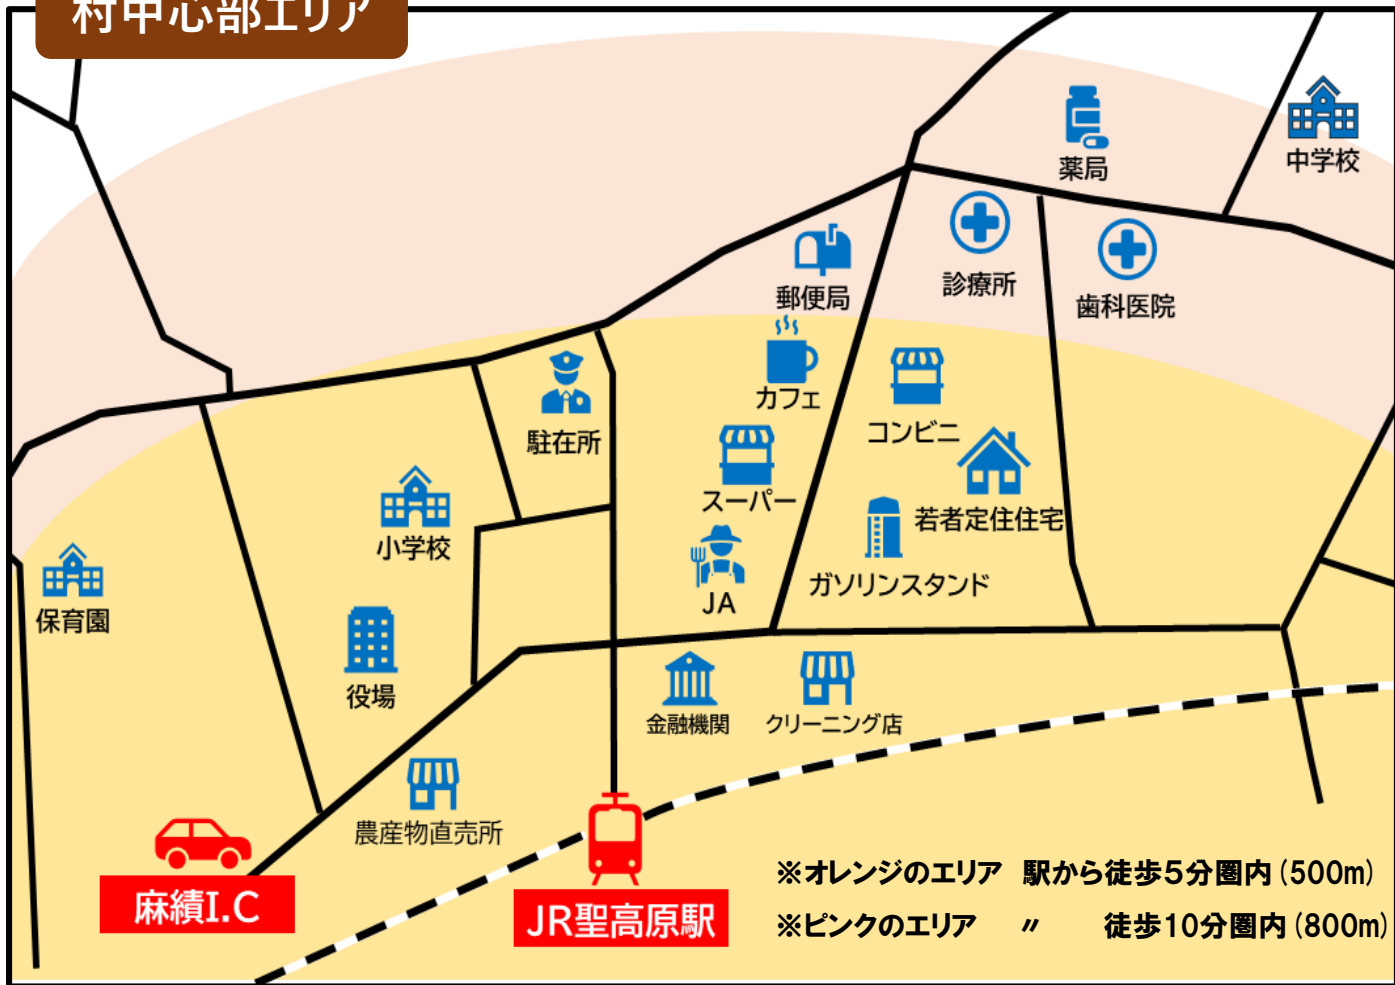

おみ村ってどこにあるの？

- ★ **長野市と松本市の中間に位置し、どちらにも30分で行ける**
- ★ **村内に高速道I・CとJR駅があるので、通勤・通学に便利！**
- ★ **上田市や安曇野市、千曲市等の市街地にも行きやすい！**

車での所要時間

東京から	2時間50分
大阪から	5時間
名古屋から	2時間50分

電車での所要時間

東京から	2時間30分	乗換1回
新大阪から	4時間	乗換1回
名古屋から	2時間40分	乗換0回

コンパクトビレッジおみ村

👍 **長野県で3番目**に小さい村だから
生活圏がコンパクトで**暮らしやすい!**

村中心部エリア

- ★ 生活に必要なお店や施設は徒歩10分でまわれる!
- ★ 保育園、小学校、中学校も集まっていて、通学も安心!
- ★ 高速I.CとJR駅があり、通勤・通学も便利!
- ★ 車で10分圏内に温泉施設が5つ!

おみ村に実際に行ってみる

オーダーメイドで村内を見学！暮らし案内ツアー

移住担当職員があなたのご希望に合わせて無料で村をご案内します！（※）

- ・随時受付なので、ご都合に合わせてます
- ・所要時間は2～3時間程度
- ・オーダーメイドなので、見学箇所は自由に選択できます
- ・先輩移住者への質問タイムや、学校の内部見学もOK（要事前予約）
- ・ツアーを利用して移住を決意した参加者も！

※集合場所までの費用及び飲食費は自費となります。

長野県麻績村
暮らし案内ツアー
★オーダーメイド型

参加費 無料

集合場所 麻績村役場

年中随時募集 お好きな日時に参加可能

所要時間 2～3時間程度
※9:00～17:00の間
※土日は要相談

最少催行人員 1名～
※ご家族、お一人様 大歓迎！

ツアー内容
生活圏を中心に、移住専門職員が麻績村をご案内します。
先輩移住者への質問タイムや、小・中学校の内部などセッティング可能です。
お気軽にご要望をお伝えください！
※集合場所までの費用は自己負担となります。