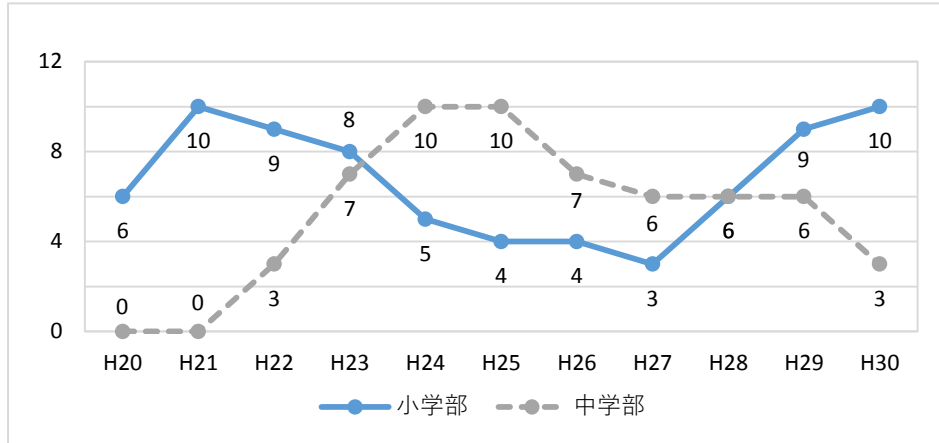

児童生徒数の推移

【はなももの里】

H20年度～ 駒ヶ根市立中沢小学校内・駒ヶ根市立東中学校内

| | H18 | H19 | H20 | H21 | H22 | H23 | H24 | H25 | H26 | H27 | H28 | H29 | H30 |
|-----|-----|-----|-----|-----|-----|-----|-----|-----|-----|-----|-----|-----|-----|
| 小学部 | | | 6 | 10 | 9 | 8 | 5 | 4 | 4 | 3 | 6 | 9 | 10 |
| 中学部 | | | 0 | 0 | 3 | 7 | 10 | 10 | 7 | 6 | 6 | 6 | 3 |