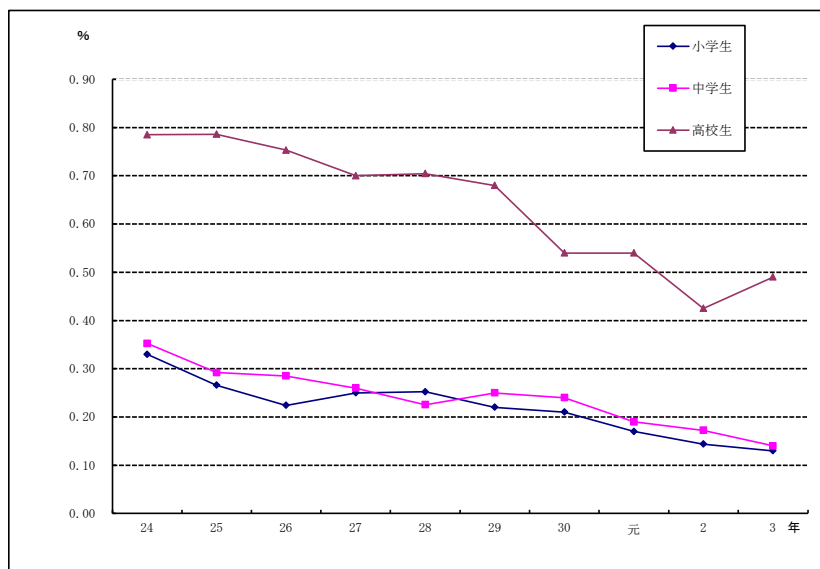

(エ) 子どもの交通事故発生状況

(県警察本部交通部交通企画課調べ)

a 交通事故死傷者の推移

(人)

区分	全 国		長 野 県		左 の う ち							
	死 者	傷 者	死 者	傷 者	小学生		中学生		高校生		合 計	
					死者	傷者	死者	傷者	死者	傷者	死者	傷者
24	4,411	824,539	97	13,295	2	395	1	225	1	513	4	1,133
25	4,373	779,660	100	12,262	-	313	1	182	1	465	2	960
26	4,113	711,374	82	11,501	-	259	1	176	-	445	1	880
27	4,117	666,023	69	10,954	-	287	2	160	2	411	4	857
28	3,904	618,853	121	10,326	-	283	1	137	1	441	2	861
29	3,694	579,746	79	9,726	3	234	-	144	1	420	4	798
30	3,532	525,846	66	8,818	1	224	-	131	1	334	2	689
元	3,215	460,715	65	7,559	-	181	-	108	1	328	1	617
2	2,839	368,601	46	5,756	1	144	-	92	1	247	2	483
3	2,636	361,768	45	5,696	-	132	-	79	-	257	-	468

b 児童生徒の交通事故死傷者の割合推移  
(全小学生児童数、全中学生生徒数、全高校生生徒数に占める割合) (%)

区分/年	24	25	26	27	28	29	30	元	2	3
小学生	0.33	0.27	0.22	0.25	0.25	0.22	0.21	0.17	0.14	0.13
中学生	0.35	0.29	0.29	0.26	0.23	0.25	0.24	0.19	0.17	0.14
高校生	0.79	0.79	0.75	0.70	0.70	0.68	0.54	0.54	0.43	0.49

c 児童生徒の状態別交通事故発生状況

【小学生】

区分	死傷者数	率(%)
四輪同乗・他	61	46.2%
歩行者	52	39.4%
自転車	19	14.4%
合計	132	100.0%

【中学生】

区分	死傷者数	率(%)
四輪同乗・他	32	40.5%
自転車	33	41.8%
歩行者	14	17.7%
合計	79	100.0%

【高校生】

区分	死傷者数	率(%)
自転車	195	75.9%
四輪同乗・他	41	16.0%
歩行者	11	4.3%
二輪車(1)	6	2.3%
四輪運転中	4	1.6%
合計(1)	257	100.0%