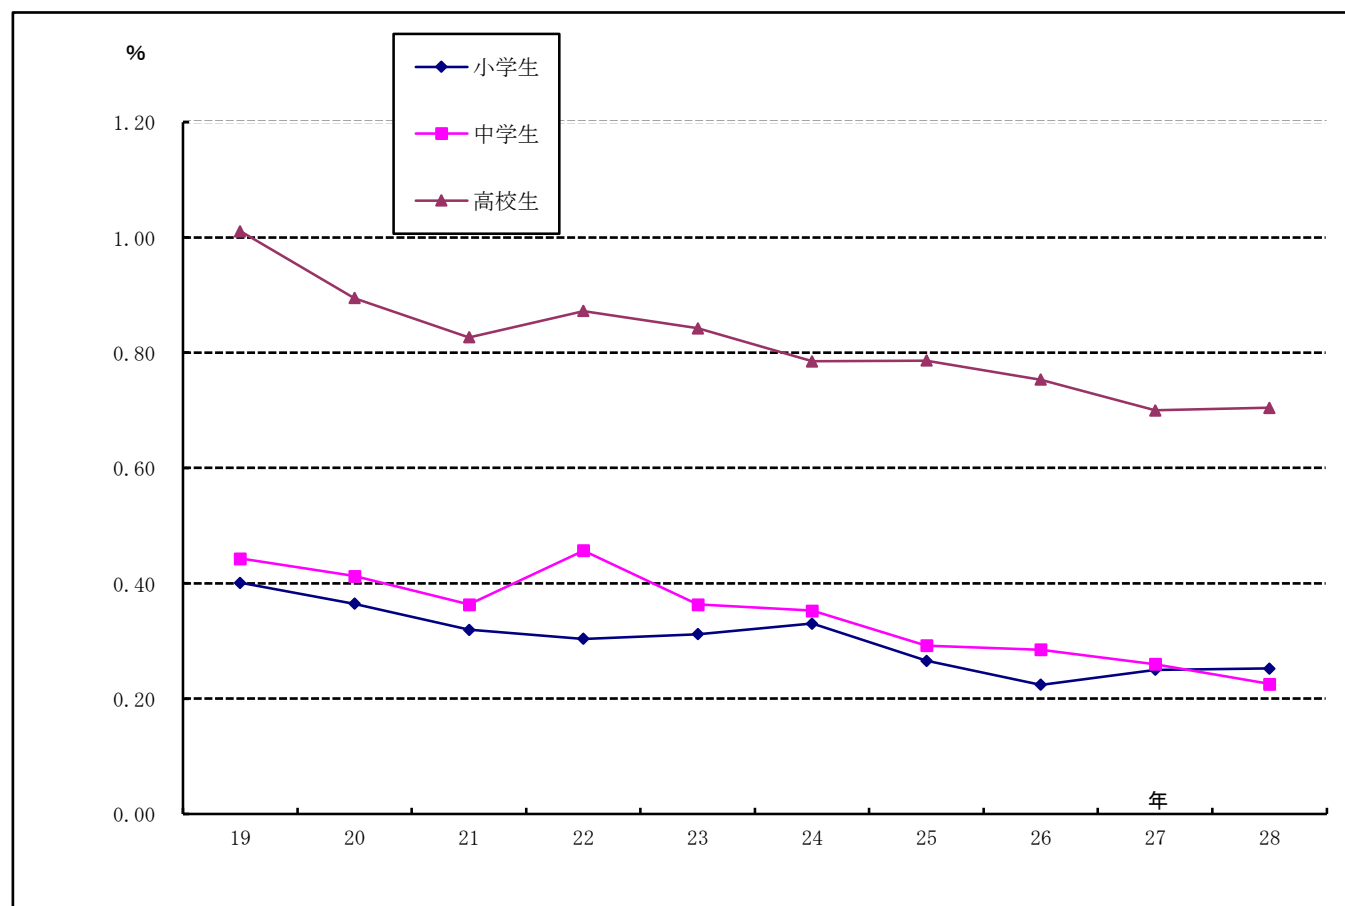

(エ) 子どもの交通事故発生状況

(県警察本部交通部交通企画課調べ)

a 交通事故死傷者の推移

(人)

区分 年	全 国		長 野 県		左 の う ち							
	死 者	傷 者	死 者	傷 者	小学生		中学生		高校生		合 計	
					死者	傷者	死者	傷者	死者	傷者	死者	傷者
19	5,744	1,034,514	121	16,146	-	515	-	292	2	676	2	1,483
20	5,155	944,071	118	15,082	-	466	2	268	3	588	5	1,322
21	4,914	908,874	111	14,146	-	404	1	237	1	543	2	1,184
22	4,863	894,281	110	13,588	1	378	-	294	-	579	1	1,251
23	4,612	852,094	115	13,261	1	381	-	234	1	548	2	1,163
24	4,411	824,539	97	13,295	2	395	1	225	1	513	4	1,133
25	4,373	779,660	100	12,262	-	313	1	182	1	465	2	960
26	4,113	711,374	82	11,501	-	259	1	176	-	445	1	880
27	4,117	666,023	69	10,954	-	287	2	160	2	411	4	857
28	3,904	618,853	121	10,326	-	283	1	137	1	427	2	847

b 児童生徒の交通事故死傷者の割合推移
(全小学生児童数、全中学生生徒数、全高校生生徒数に占める割合) (%)

区分/年	19	20	21	22	23	24	25	26	27	28
小学生	0.40	0.36	0.32	0.30	0.31	0.33	0.27	0.22	0.25	0.25
中学生	0.44	0.41	0.36	0.46	0.36	0.35	0.29	0.29	0.26	0.23
高校生	1.01	0.89	0.83	0.87	0.84	0.79	0.79	0.75	0.70	0.70