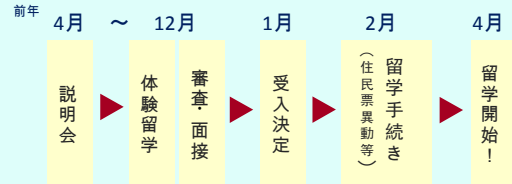

Q 何年生から山村留学できるの？

A 山村留学では、1年間親元を離れ、日々の暮らし(掃除や洗濯など)を、自分の力でやる必要があります。そのため、一般的には小学校3年生から受け入れている場合が多いです。しかし、兄や姉と一緒にあったり、自立して生活できると認められたりする場合は、小学1~2年生でも受け入れているケースもあります。また、低学年を積極的に受け入れている、親子で留学する環境を整えたりする団体もあります。

Q 費用は？どんな手続きがいるの？

A 入園金(10~15万円)、月額負担金(5~10万円(食費や生活費等))のほか、学校の教育費用等が必要ですが、受け入れ先によっては様々な補助を受けられる場合があります。手続きの流れはおおよそ下のとおりです。