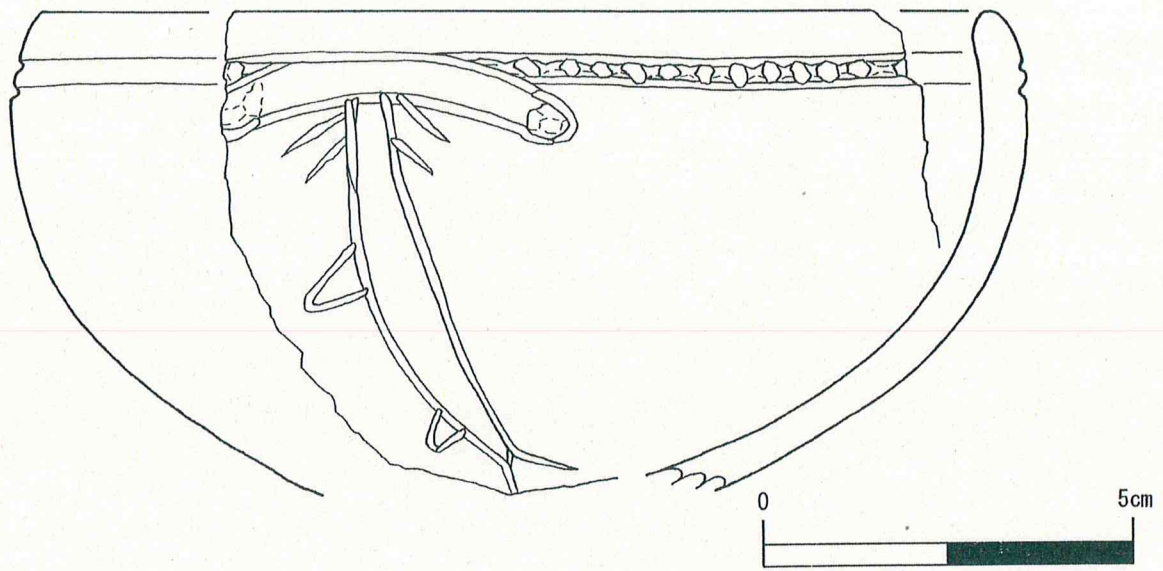

図1 魚形線刻画土器写真 (外面)

図2 魚形線刻画土器写真 (内面)

图5 魚形線刻画土器実測図(1/1)

图3 魚形線刻画土器拓影

飯山市ふるさと館

山ノ神遺跡

1 : 25

500 0 500

図4 位置図