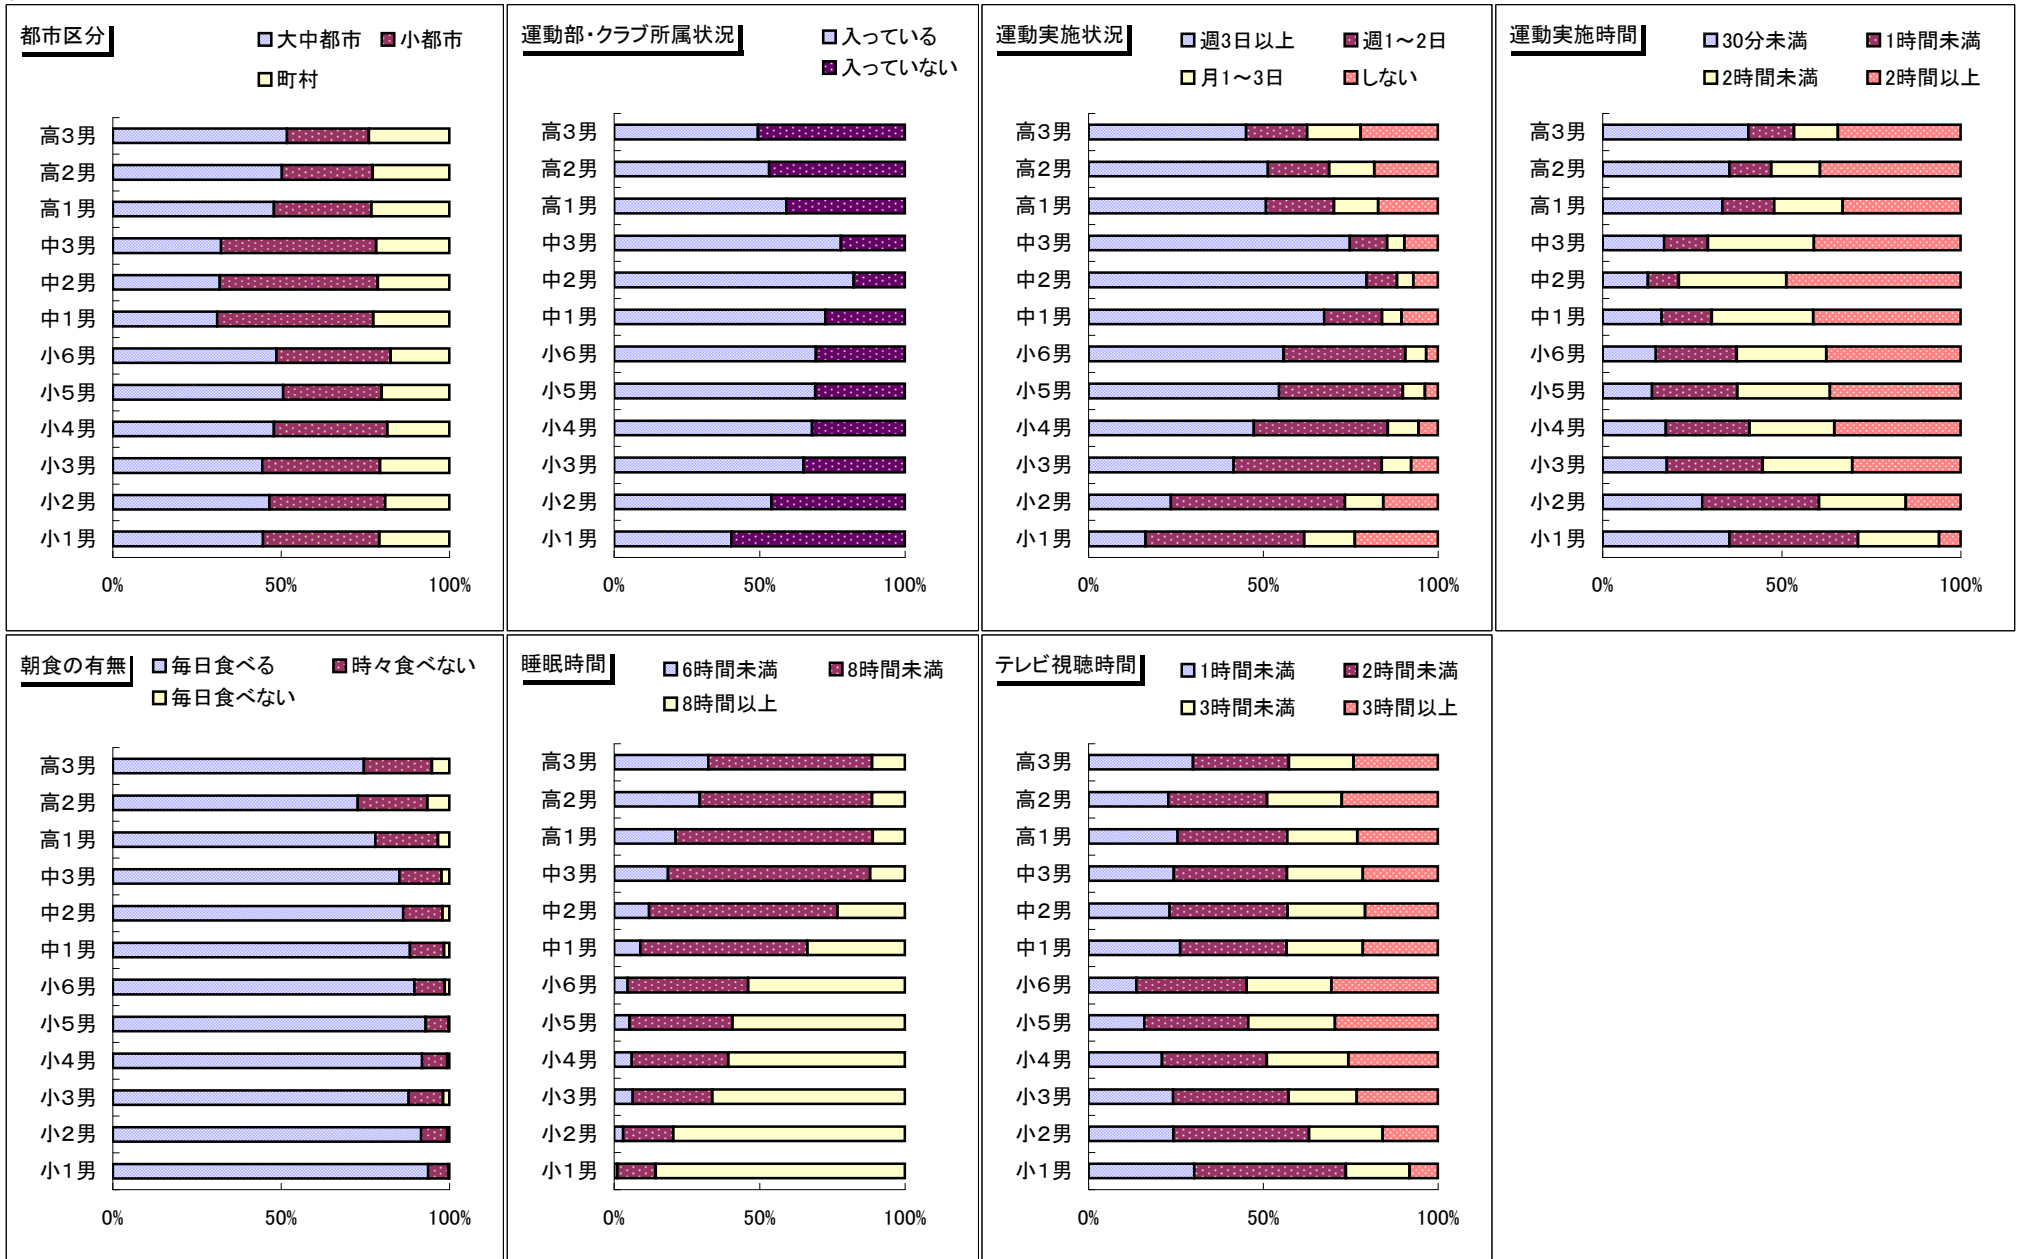

2011年度 長野県 生活実態調査 男女別推移グラフ

男子

女子