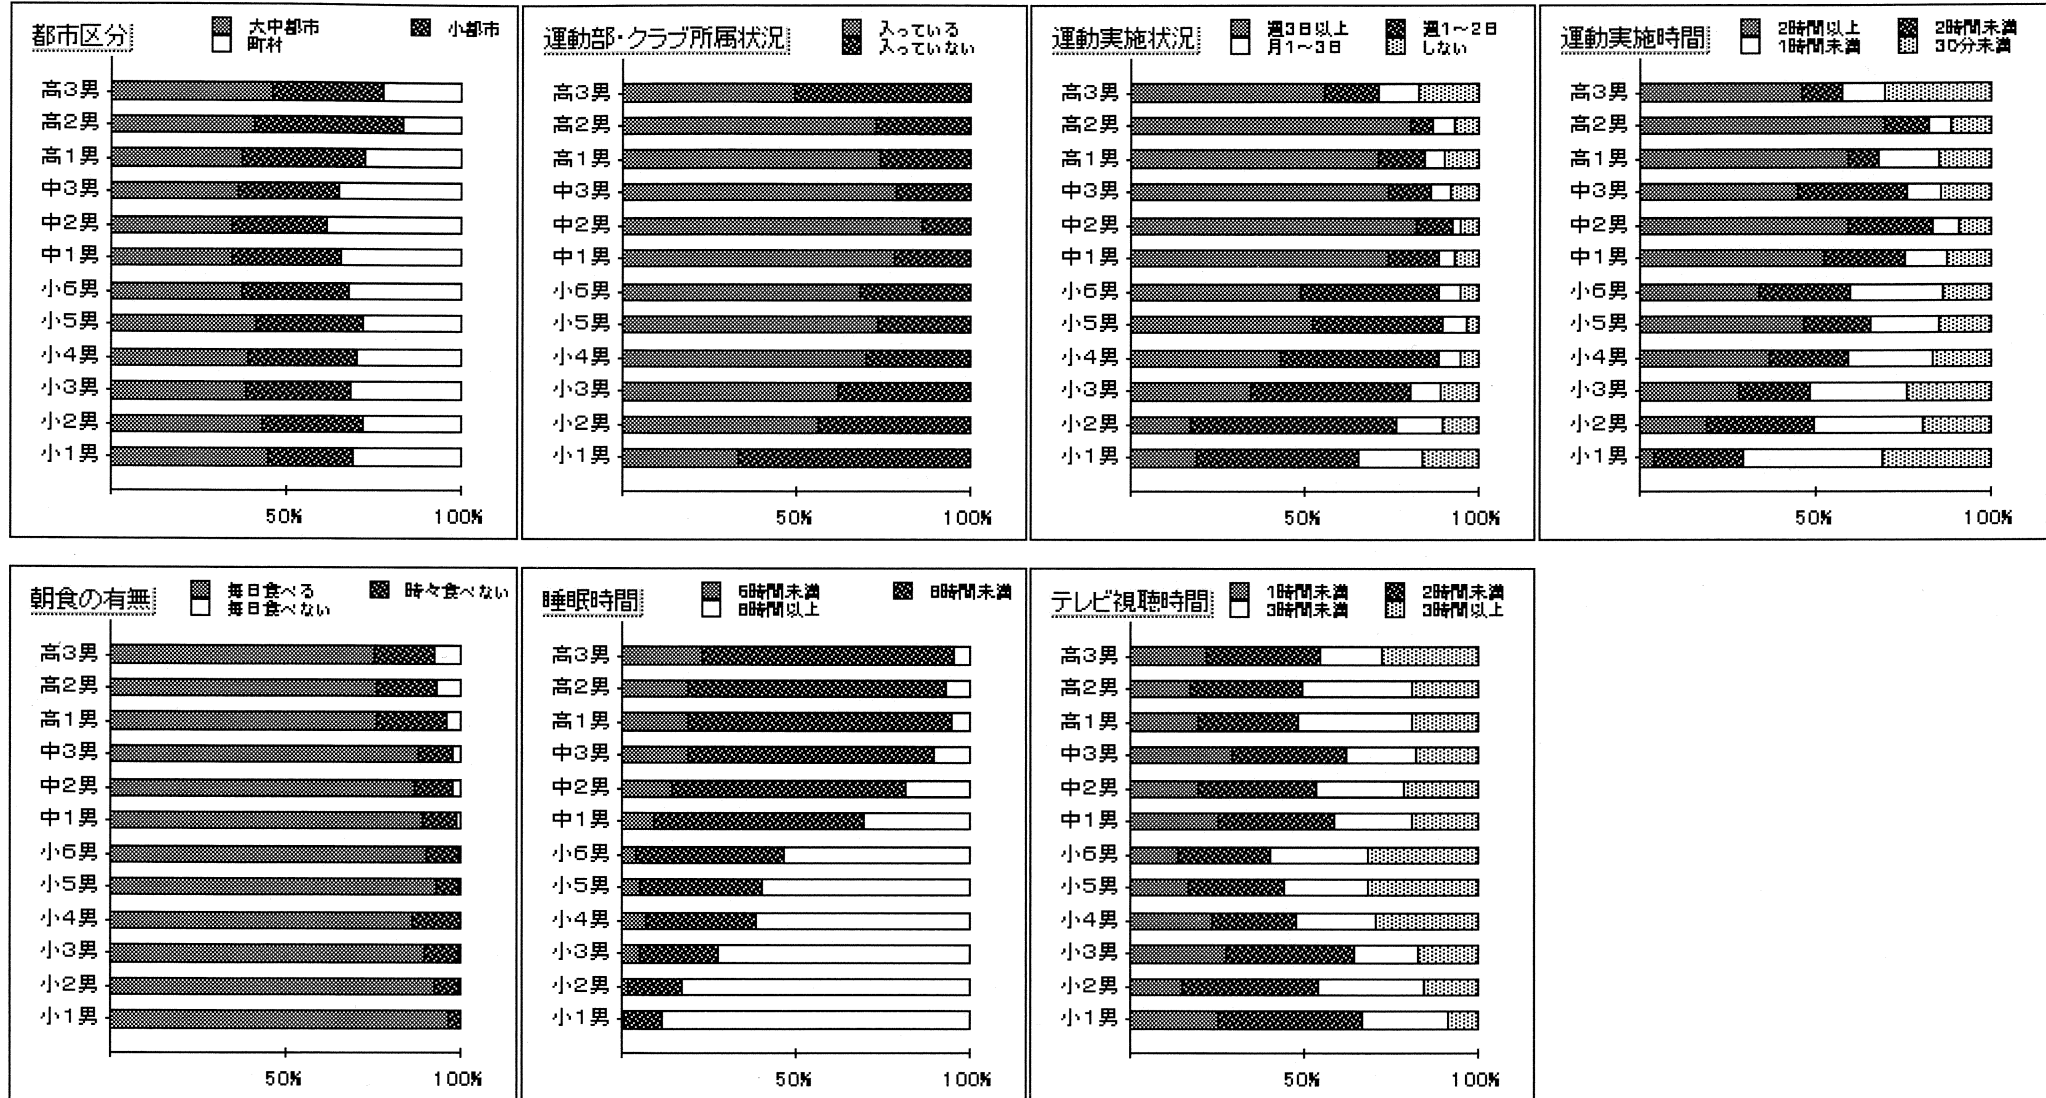

2008年度 長野県 生活実態調査 男女別推移グラフ

男子

2008年度 長野県 生活実態調査 男女別推移グラフ

女子