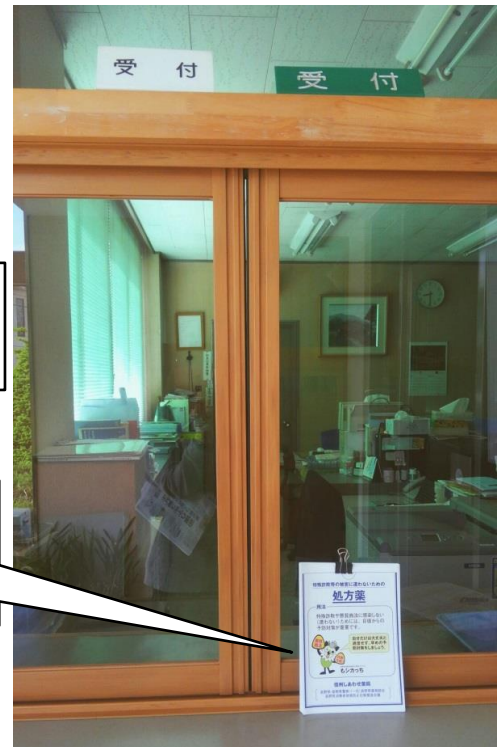

丸子有線放送農業協同組合

認証番号28-3

丸子有線放送農業協同組合の被害防止活動を紹介します！

「特殊詐欺、ひとごとじゃない！」
のポスターです。

「特殊詐欺の被害に遭わないための処方薬」と書かれたチラシ
です。

正面玄関に注意をよびかけるポスターを
掲示しています。

来訪者の皆さんにチラシを渡しなが
ら被害防止を呼びかけています。

丸子有線放送では、朝・昼・夜のお知らせ放送時に、
特殊詐欺への注意を呼びかけたり、被害状況や被害
防止対策などを内容とする自主番組を独自に作成して
放送するなど、地域の皆さんが被害に遭わないための
活動に取り組んでいます！