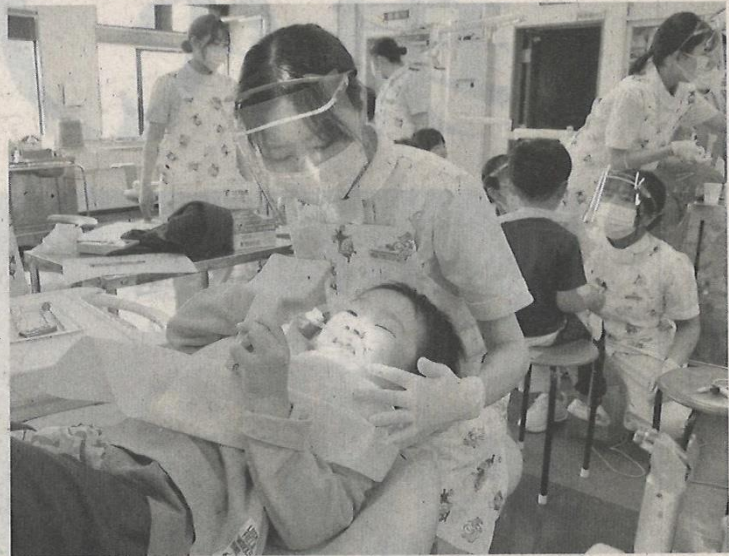

# 「しっかり磨いてね」

園児の口の状態に合わせた歯の磨き方を伝える県公衆衛生専門学校の3年生

県公衆衛生  
専門学校

## 園児に歯科指導

伊那市荒井の県公衆衛生専門学校の3年生18人が26日、近くの竜西保育園の年長児26人に歯科保健指導を行った。子どもへの指導方法を身に付ける実習の一環。一人ひとり正しい歯磨きの仕方を分かりやすく教え、歯の大切さを

伝えた。専門学校を訪れ、診察台の上で緊張気味の園児に、学生は優しく声を掛けながら口腔内を点検。汚れている部分を手鏡で見せ、「奥の歯もしっかり磨いてね」「きれいになってるよ」などと語り掛け、そ

れぞれの子に合ったより良い磨き方を教えた。指導したことを今後の生活でも役立ててもらえるよう、学生から保護者向けに、子どもたち一人ひとりの口の状態やアドバイスを伝える記録も作成した。

指導に先立ち、学生が手作りした紙人形劇で、歯や歯磨きの習慣の大切さを伝える話もした。林若奈さん(24)は「子どもの反応を見ながら、嫌な思い出にならないように気を付けた。保護者の方がきれいに守ってくれた歯を大切にする意識を持って、日々のブラッシングにつなげてもらえたら」と願った。(町田陽)