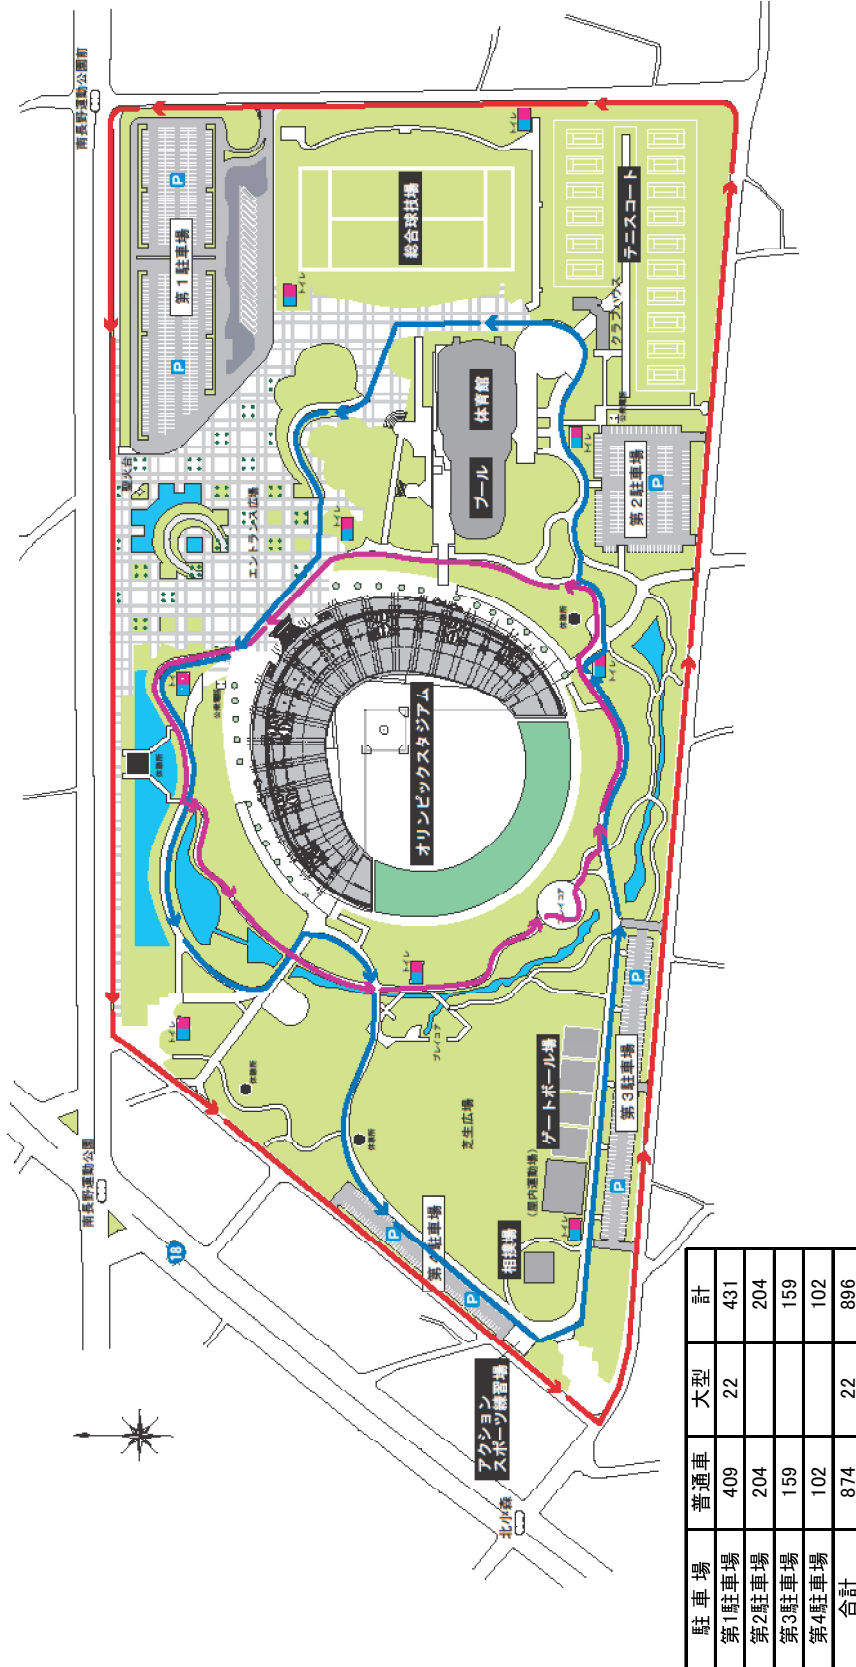

南長野運動公園駐車場配置図