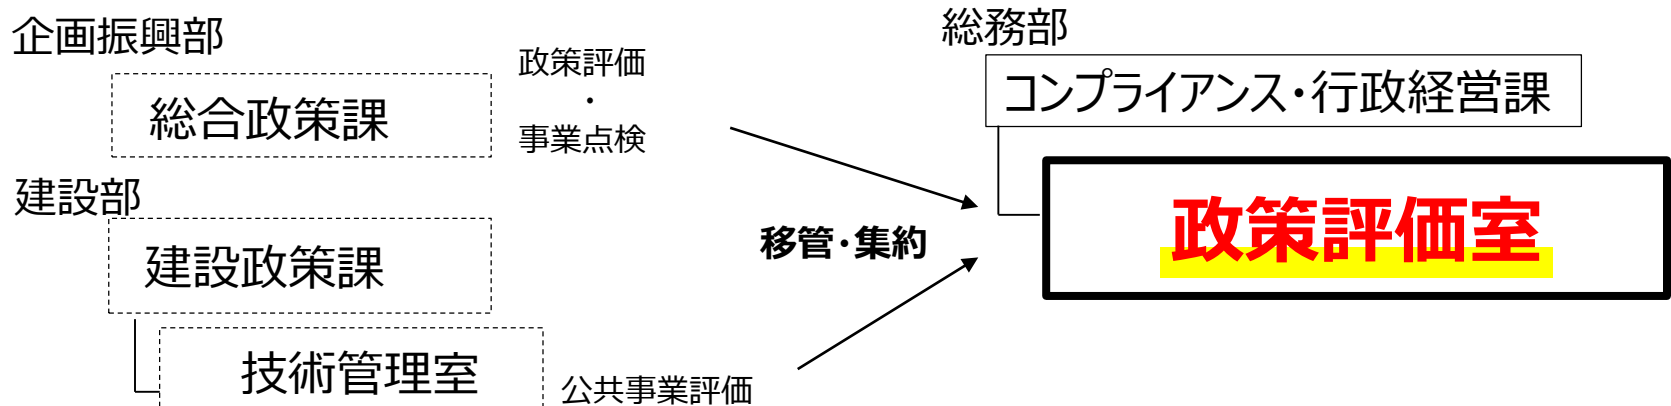

政策評価室の設置

政策評価、事業点検及び公共事業評価について、より客観性・独立性を確保

- 1 御嶽海関に「県民栄誉賞」を贈呈
- 2 県議会2月定例会に提出する令和4年度当初予算案
- 3 県議会2月定例会に提出する条例案
- 4 令和4年4月組織改正について
- 5 **新型コロナウイルス感染症への対応**
 - ・「まいさぽ」を通じて食料支援を行っています

「まいさぽ」を通じて食料支援を行っています