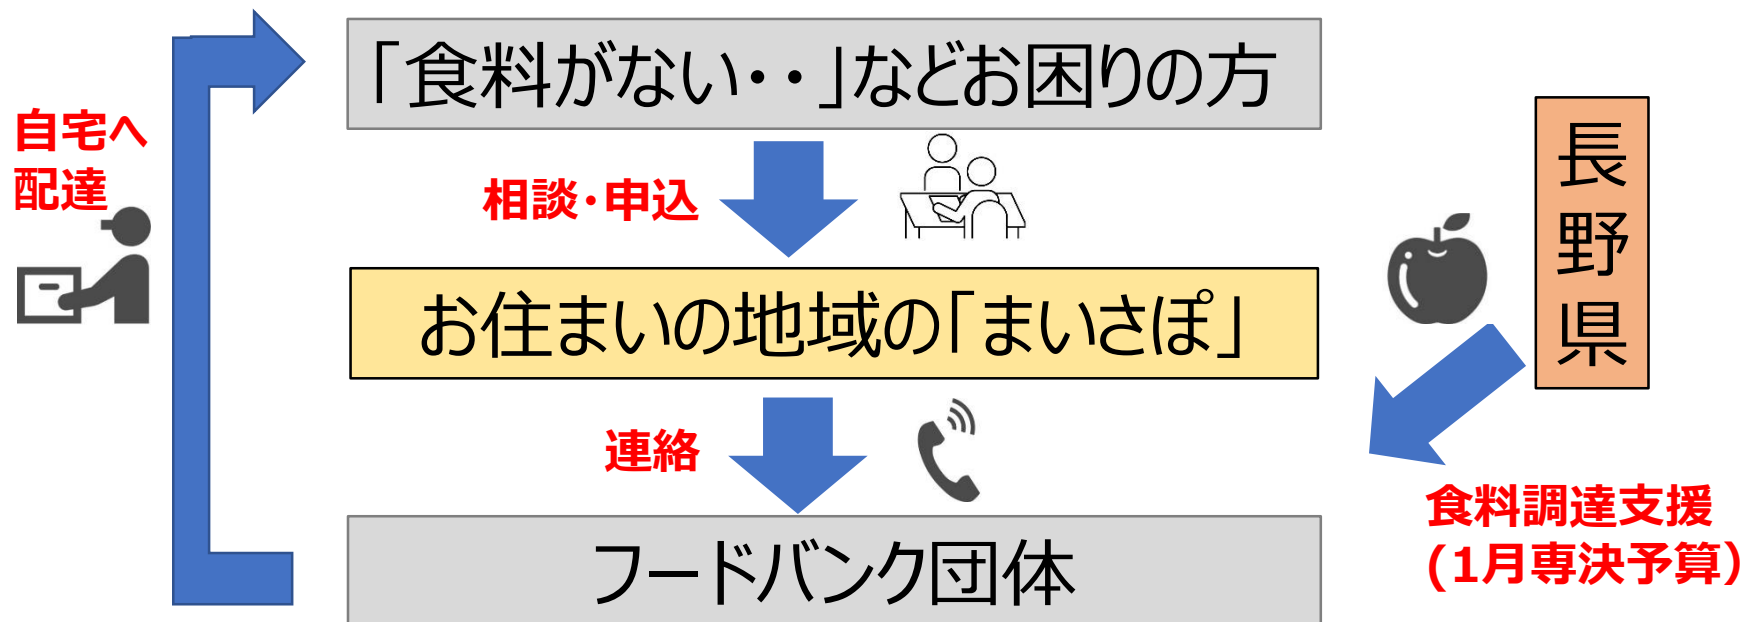

「まいさぽ」を通じて食料支援を行っています

お近くの **生活就労支援センター「まいさぽ」** へご相談を

食料、住まい、就労など生活全般のお困りごとにきめ細かく対応

「食料がない」など、お困りの方はお気軽にご相談ください

【食料支援の仕組み】