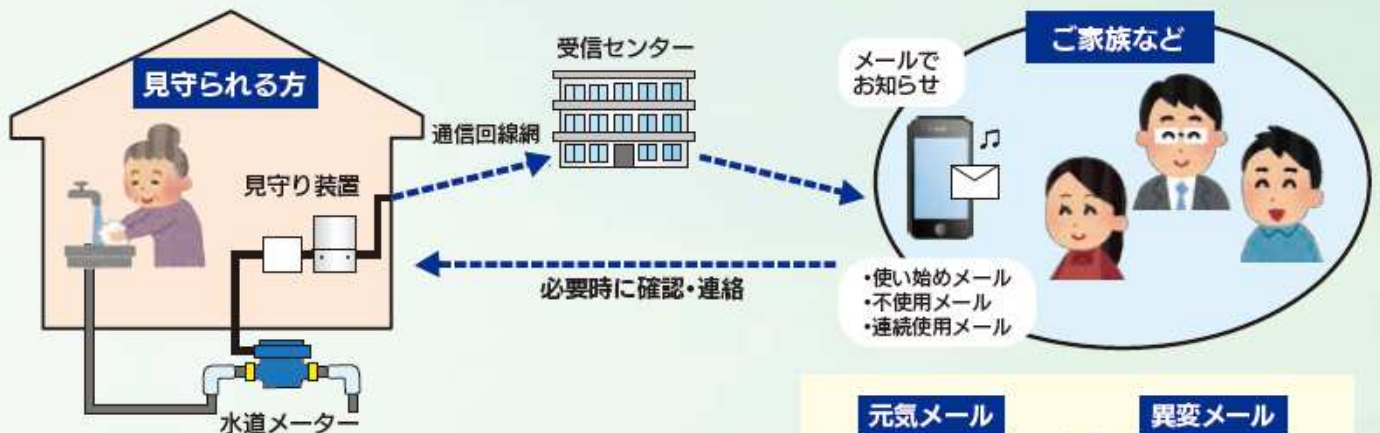

このお知らせは、県営水道をご利用されている皆様にお届けしています。

けんえいずいどう

Vol.1
2017
長野県企業局
平成29年(2017年)8月

高齢者
元気応援
システム
KIZUKI

離れて暮らすご家族もこれで安心! 水道メーターでひとり暮らし高齢者を見守ります!!

企業局と坂城町が共同で、全国初となる、水道メーターを活用して、ひとり暮らし高齢者等の安否を確認する見守りシステムの実証実験を、平成29年9月から坂城町をモデル地区として行うこととなりました。

ふるさと(ご実家)を離れて暮らしているご家族が水道の利用状況により、ひとり暮らしのご家族の安否をそっと見守ることで、ご家族に「絆と安心」をお届けします。

対象者

坂城町にお住まいのひとり暮らしの高齢者、高齢者のご夫妻、そのご家族

どんなシステムなの?

生活する上で毎日使う「水道」を使った見守りシステムです。ひとり暮らし高齢者等のご家庭に、専用の水道メーターや通信装置(見守り装置)を取り付け、受信センターと繋ぎ、離れて暮らすご家族に使用状況等を電子メールでお知らせします。

毎朝水道の使い始めに配信される「元気メール」、水道を2時間以上連続して使用又は8時間以上未使用の場合配信される「異変メール」により、ご家族に高齢者の安否をお知らせします。

特別なことをしていただく必要はなく、高齢者ご本人のプライバシーにも配慮し、そっと見守りができるシステムです。

ご利用料金は? ¥

- 元気メールと異変メール 月額 970円
- 異変メールのみ 月額 670円

機器設置費用は、長野県企業局と坂城町が負担します

普段、蛇口をひねれば出てくる水。この水道水がどのように作られ、どのようにご家庭まで届けられるのか興味はありませんか？諏訪形浄水場(上田水道管理事務所)、四ツ屋浄水場(川中島水道管理事務所)では随時施設見学を受け付けています。浄水場内の施設を見学することができ、取水した原水が水道水になるまでの過程をご覧になれます。

浄水場の見学を希望される方は、見学を希望する管理事務所までご連絡ください。

お礼のお手紙