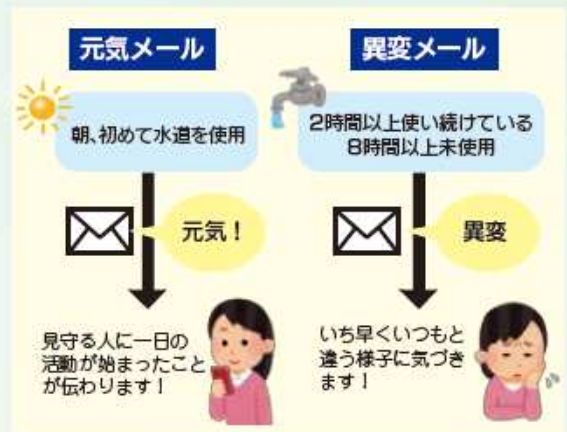

ふるさと(ご実家)を離れて暮らしているご家族が水道の利用状況により、ひとり暮らしのご家族の安否をそっと見守ることで、ご家族に「絆と安心」をお届けします。

対象者

坂城町にお住まいのひとり暮らしの高齢者、高齢者のご夫妻、そのご家族

どんなシステムなの?

生活する上で毎日使う「水道」を使った見守りシステムです。ひとり暮らし高齢者等のご家庭に、専用の水道メーターや通信装置(見守り装置)を取り付け、受信センターと繋ぎ、離れて暮らすご家族に使用状況等を電子メールでお知らせします。

毎朝水道の使い始めに配信される「元気メール」、水道を2時間以上連続して使用又は8時間以上未使用の場合配信される「異変メール」により、ご家族に高齢者の安否をお知らせします。

特別なことをしていただく必要はなく、高齢者ご本人のプライバシーにも配慮し、そっと見守りができるシステムです。

ご利用料金は? ¥

- 元気メールと異変メール 月額 970円
- 異変メールのみ 月額 670円

機器設置費用は、長野県企業局と坂城町が負担します

普段、蛇口をひねれば出てくる水。この水道水がどのように作られ、どのようにご家庭まで届けられるのか興味はありませんか？諏訪形浄水場(上田水道管理事務所)、四ツ屋浄水場(川中島水道管理事務所)では随時施設見学を受け付けています。浄水場内の施設を見学することができ、取水した原水が水道水になるまでの過程をご覧になれます。

浄水場の見学を希望される方は、見学を希望する管理事務所までご連絡ください。

お礼のお手紙