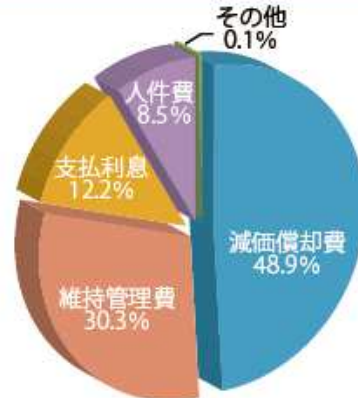

費用 33億523万7千円

平成28年度決算は、5億7,848万9千円の黒字となりました。

給水戸数の増加などにより、料金収入は前年度を上回りましたが、退職金に係る一般会計負担分の繰入金などが減少したことから、全体の収入は前年度並みとなりました。また、支出は動力費(電気料金)、企業債利息などが減少したことから、前年度を下回りました。

この利益は、老朽化した施設の更新工事及び水道管や配水池の耐震化工事のため借り入れた企業債の償還に充てる財源として積み立てます。

今後とも皆様のご協力をいただきながら「安心・安全でおいしく飲める水道水」を低廉な料金でお届けできるよう努めてまいります。