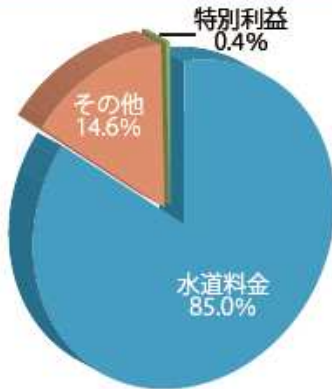

平成28年度(2016年度) 水道事業会計の決算概要

収益 38億8,372万6千円

費用 33億523万7千円

平成28年度決算は、5億7,848万9千円の黒字となりました。

給水戸数の増加などにより、料金収入は前年度を上回りましたが、退職金に係る一般会計負担分の繰入金などが減少したことから、全体の収入は前年度並みとなりました。また、支出は動力費(電気料金)、企業債利息などが減少したことから、前年度を下回りました。