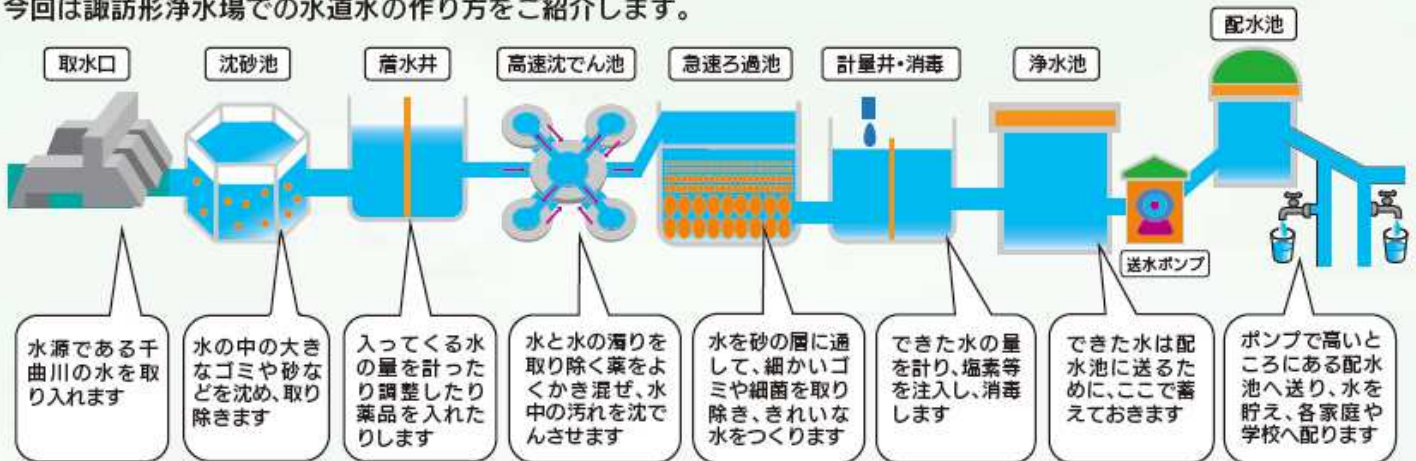

普段、蛇口をひねれば出てくる水。この水道水がどのように作られ、どのようにご家庭まで届けられるのか興味はありませんか？諏訪形浄水場(上田水道管理事務所)、四ツ屋浄水場(川中島水道管理事務所)では随時施設見学を受け付けています。浄水場内の施設を見学することができ、取水した原水が水道水になるまでの過程をご覧になれます。

浄水場の見学を希望される方は、見学を希望する管理事務所までご連絡ください。

お礼のお手紙

水はいろいろな場所をたどりおいしい水はできるんだなと勉強になりました！いつもは見せてもらえないところや沈んでん池のことを細かく教えてもらい、初めて知ったことがたくさんあってうれしかったです。

いつもおいしい水をつくってくれてありがとうございます！

紫外線処理装置
(川中島水道管理事務所)

高速沈んでん池
(上田水道管理事務所)

施設見学をしてみても…

普段蛇口をひねればすぐに出てくる水に、多くの時間と人の手がかかっていることを実感することができました。

いくつもの段階を踏み、安心安全な水が届くことを知り、もっと大切にしようという意識が芽生えました。

水道管をさびないようにしているとか浄水場はいろいろな工夫をしていると知れて勉強になりました。

水道水はどうやって作られてるの？

生活していくうえで欠かすことのできない「水道」。蛇口をひねれば出てくる水ですが、どのように作られているかご存知ですか？

県営水道では、諏訪形浄水場(上田市諏訪形)、四ツ屋浄水場(長野市川中島町)の2つの浄水場で水道水を作っています。1日も休みなく、水道の水が作られています。

今回は諏訪形浄水場での水道水の作り方を紹介します。

～ 水道水豆知識 ～

氷は水道水でつくろう！

暑い季節になると、冷たい飲み物を飲みたいくなりますよね。ご自宅の冷蔵庫で「氷」を作っている方も多いと思います。

最近の冷蔵庫は給水タンクに水を入れておくと、自動で氷を作ってくれる自動製氷機がついていますが、おいしい氷を作りたいからと浄水器の水やミネラルウォーターで作っていませんか？

製氷機には水道水がオススメです！