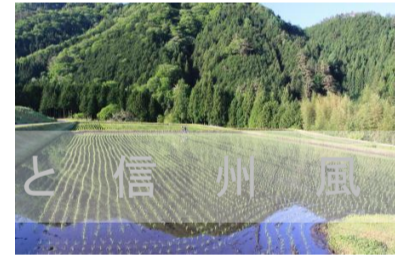

065
開田高原
Kaida Kogen
(木曾町)

066
御嶽はくさい
Ontake Hakusai
(木祖村)

067
高倉集落
Takakura Syuraku
(上松町)

068
王滝かぶ
Otaki Kabu
(王滝村)

069
溪谷と里山
Keikoku to Satoyama
(大桑村)

070
田立の茶畑
Tadachi no Cha-batake
(南木曾町)

071
妻籠宿の水鏡
Tsumagojuku no Mizukagami
(南木曾町)