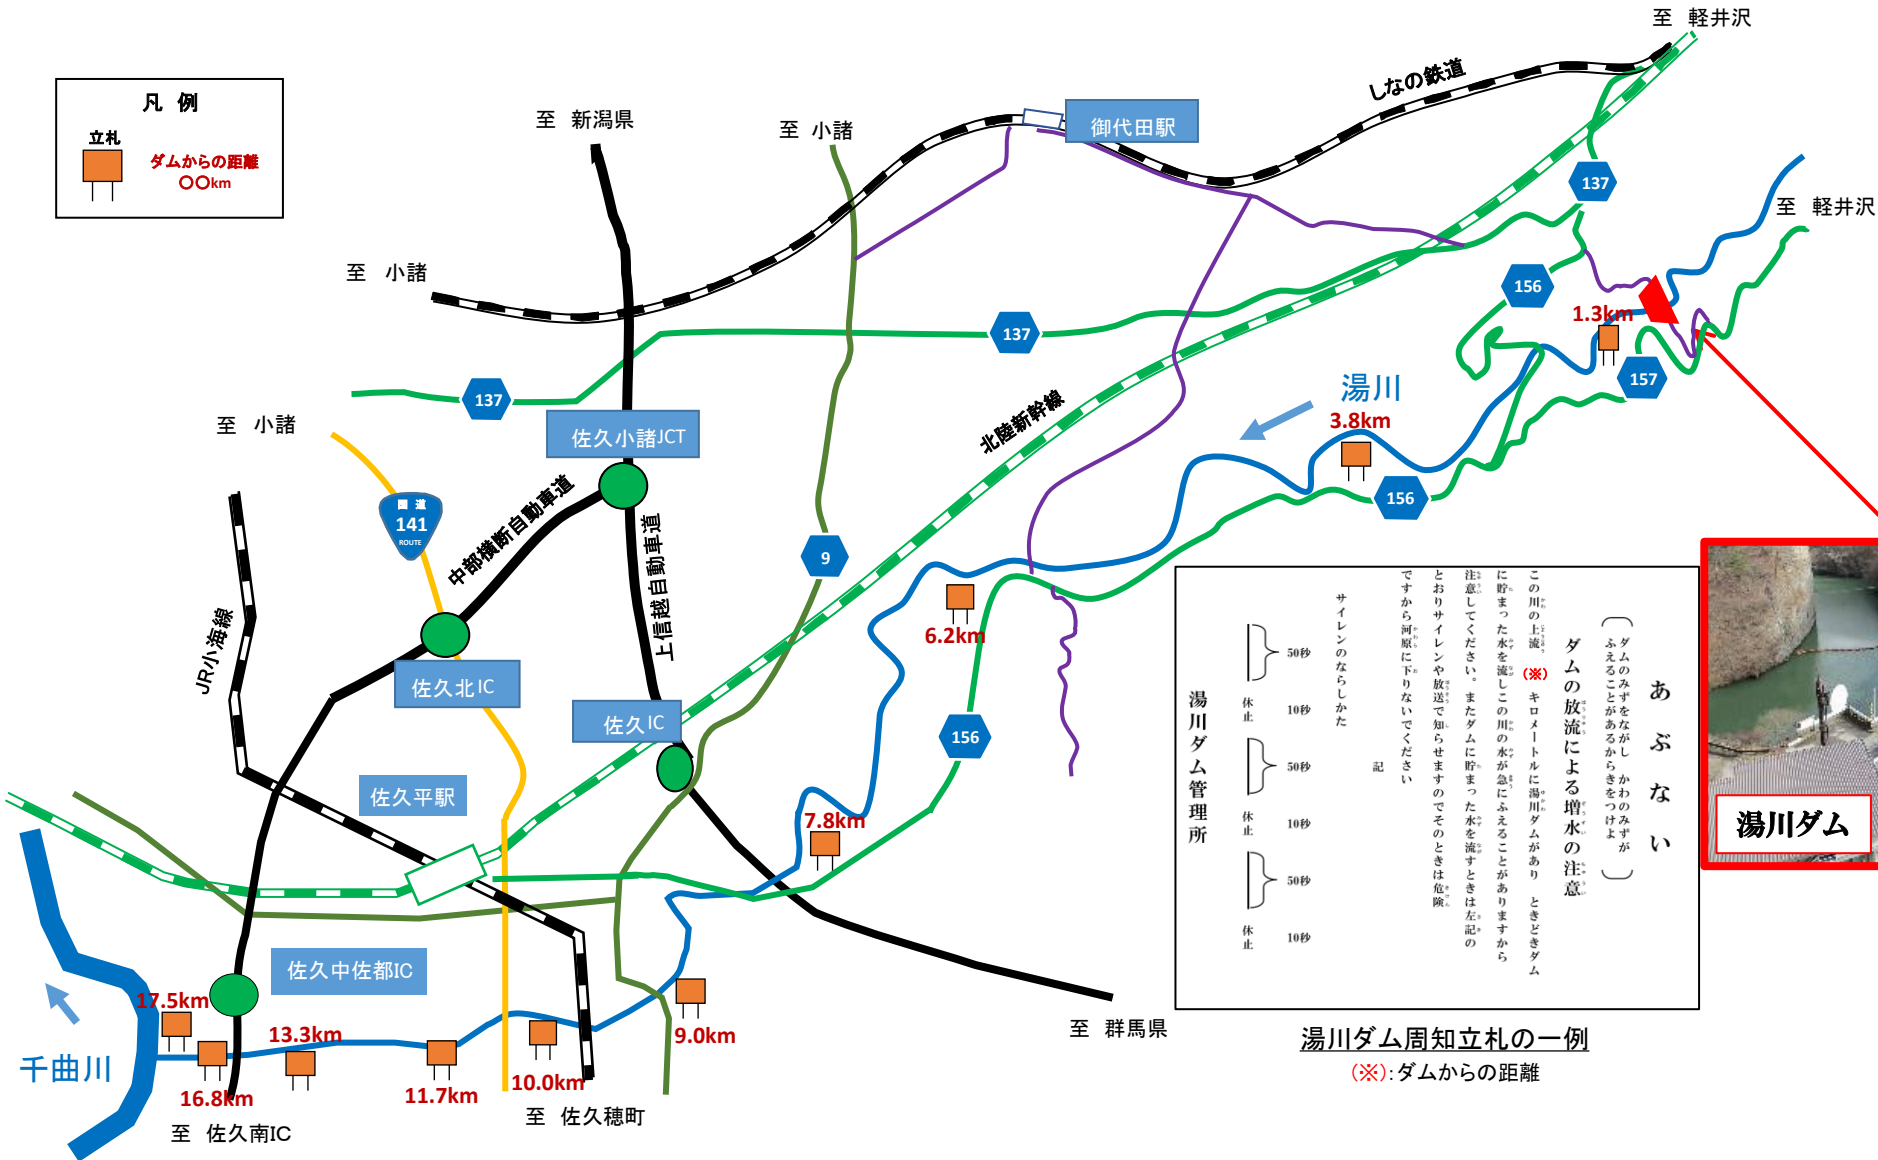

# 湯川ダム 一般周知立札

**凡例**

立札  ダムからの距離 ○○km

**あぶない**

（ダムのみずをながし、かわのみずがふえることがあるからきをつけよ）

**ダムの放流による増水の注意**

この川の上流、（※）キロメートルに湯川ダムがあり、ときどきダムに貯まった水を流し、この川の水が急にふえることがありますから注意してください。またダムに貯まった水を流すときは左記のとおりサイレンや放送で知らせますのでそのときは左記のですから河原に下りないでください

記

サイレンのならしかた

湯川ダム管理所

50秒 休止 10秒

50秒 休止 10秒

50秒 休止 10秒

湯川ダム周知立札の一例  
（※）：ダムからの距離