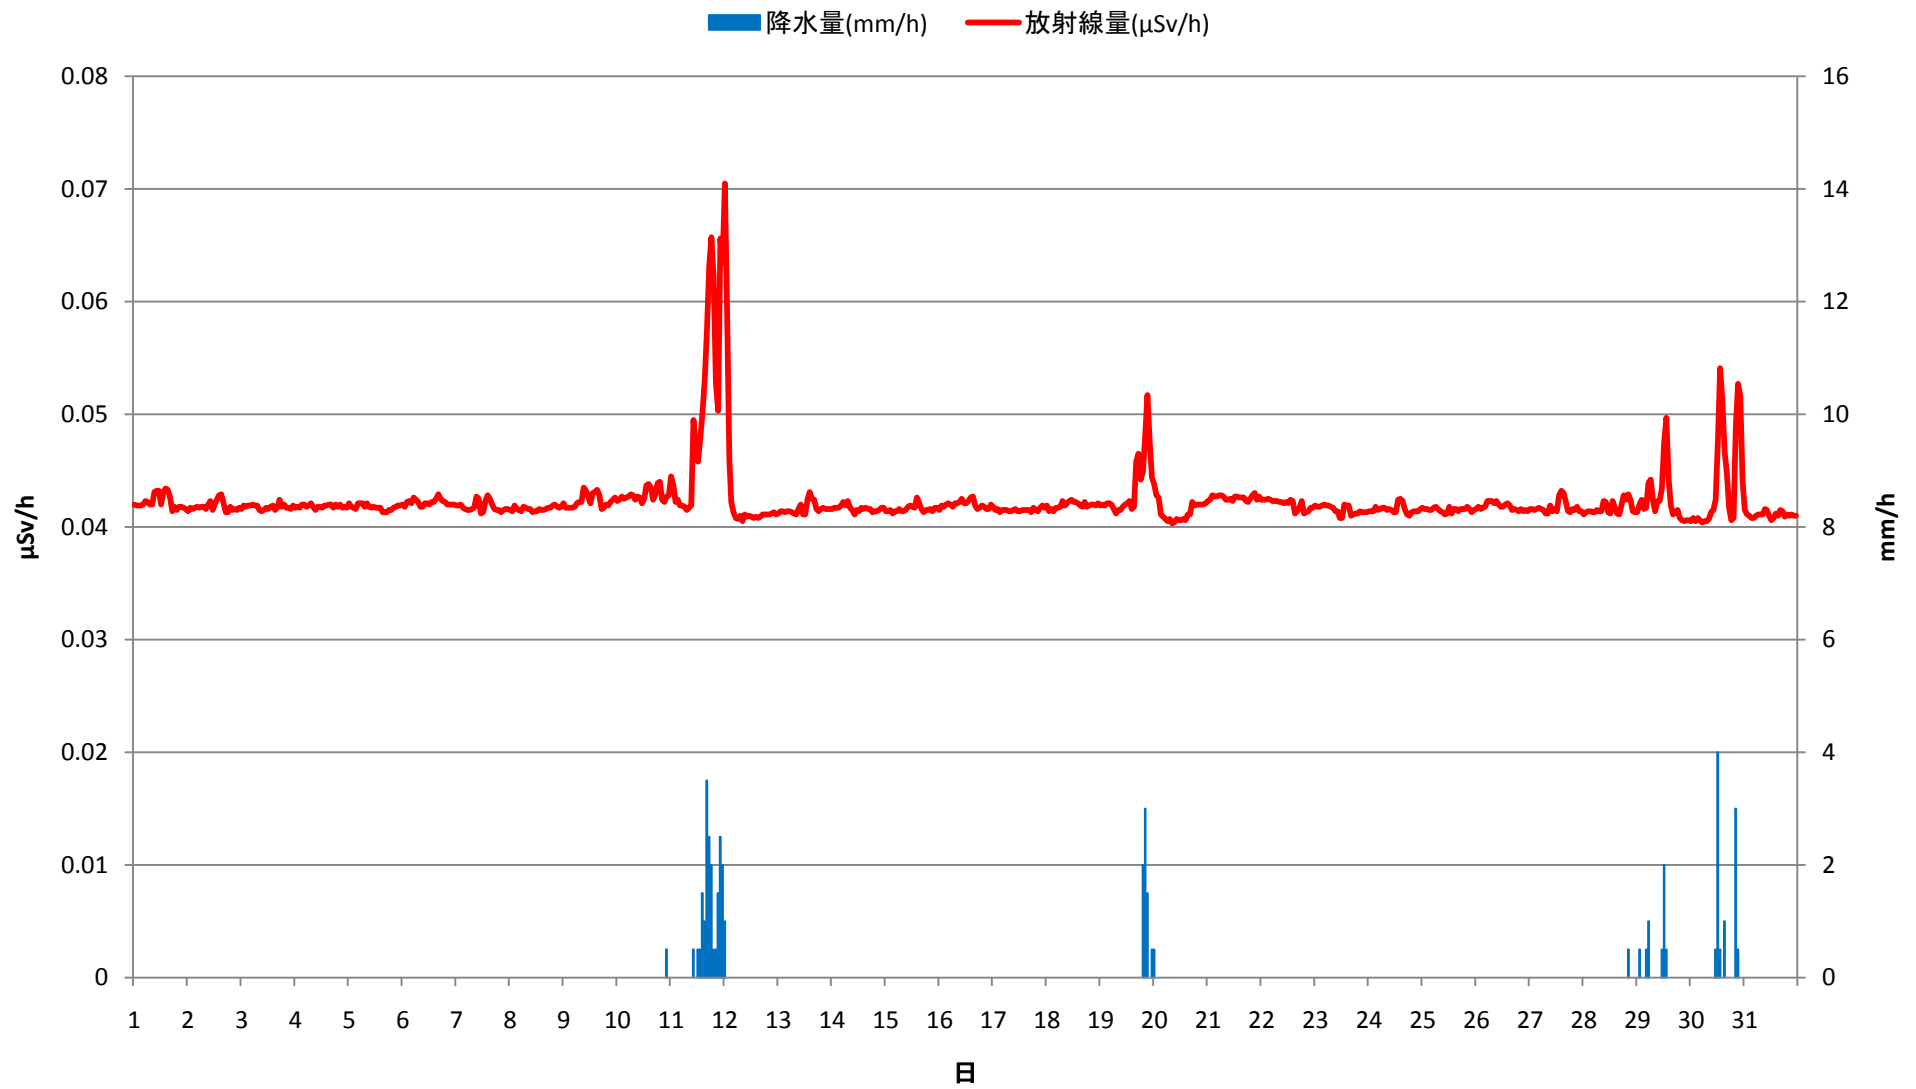

空間放射線量の推移(軽井沢町・H25. 5月)

注) 放射線量は1時間毎の平均値
(資料) 降水量: 日本気象協会