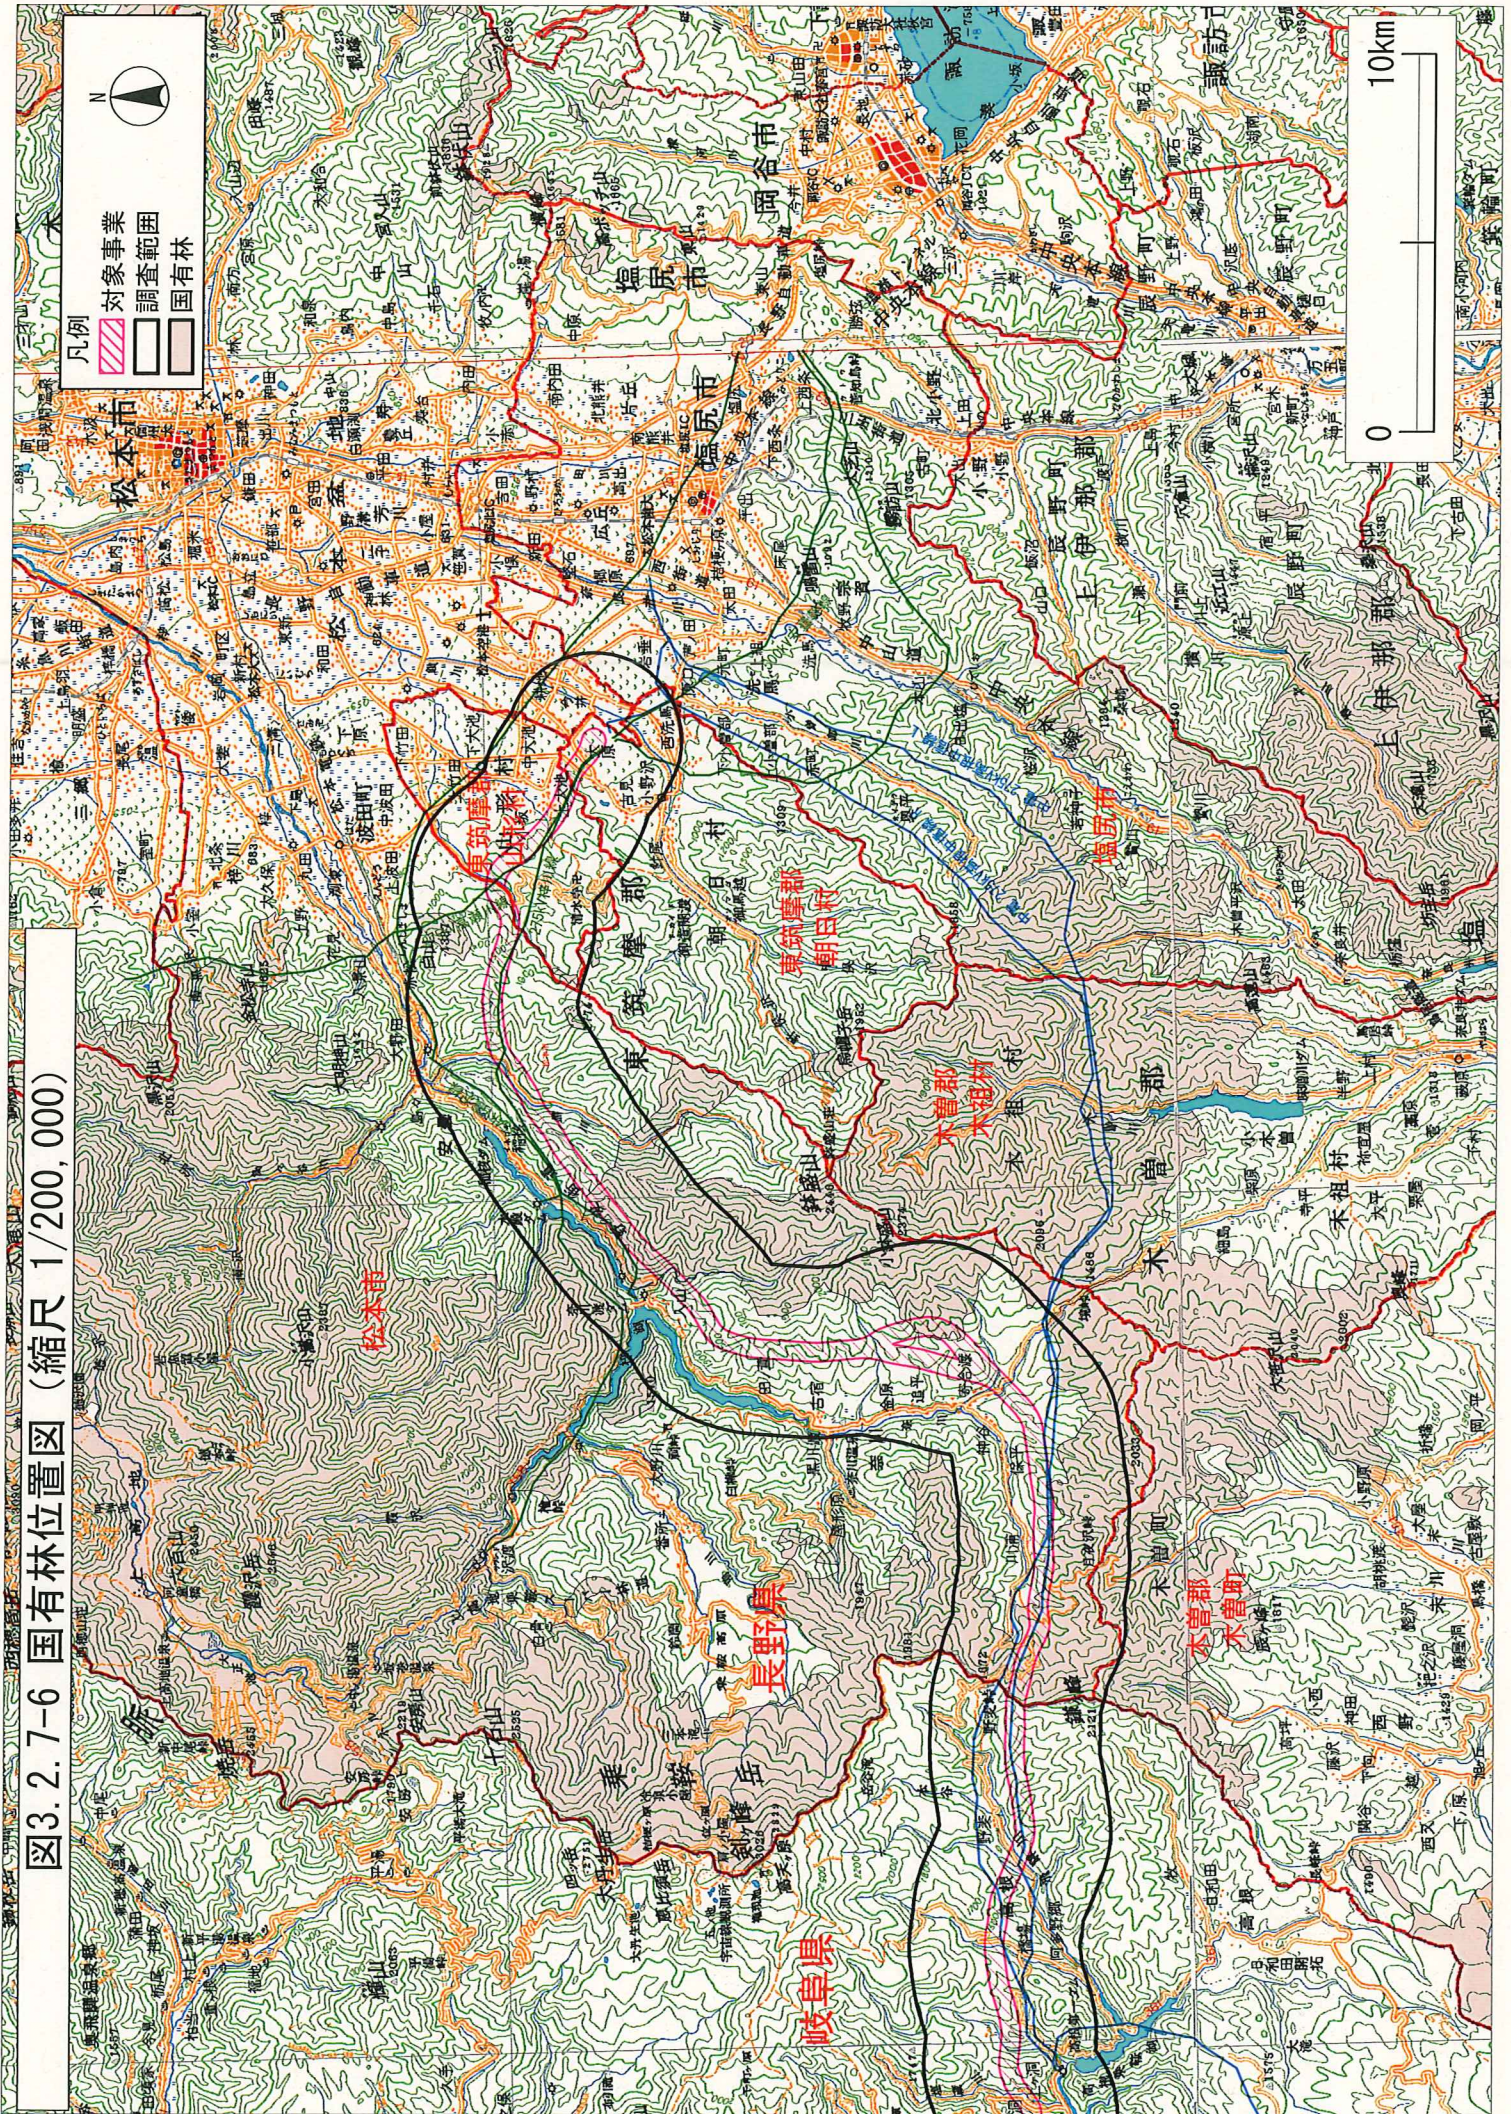

図3.2.7-4 鳥獣保護区位置図 (縮尺 1/200,000)

図3.2.7-5 保安林位置図 (縮尺 1/200,000)

图3.2.7-6 国有林位置图 (缩尺 1/200,000)

図3.2.7-7 急傾斜地崩壊危険区域図(縮尺 1/200,000)

図3.2.7-8 砂防指定地 (縮尺 1/200,000)

図3.2.7-9 土砂災害警戒区域図 (縮尺 1/200,000)