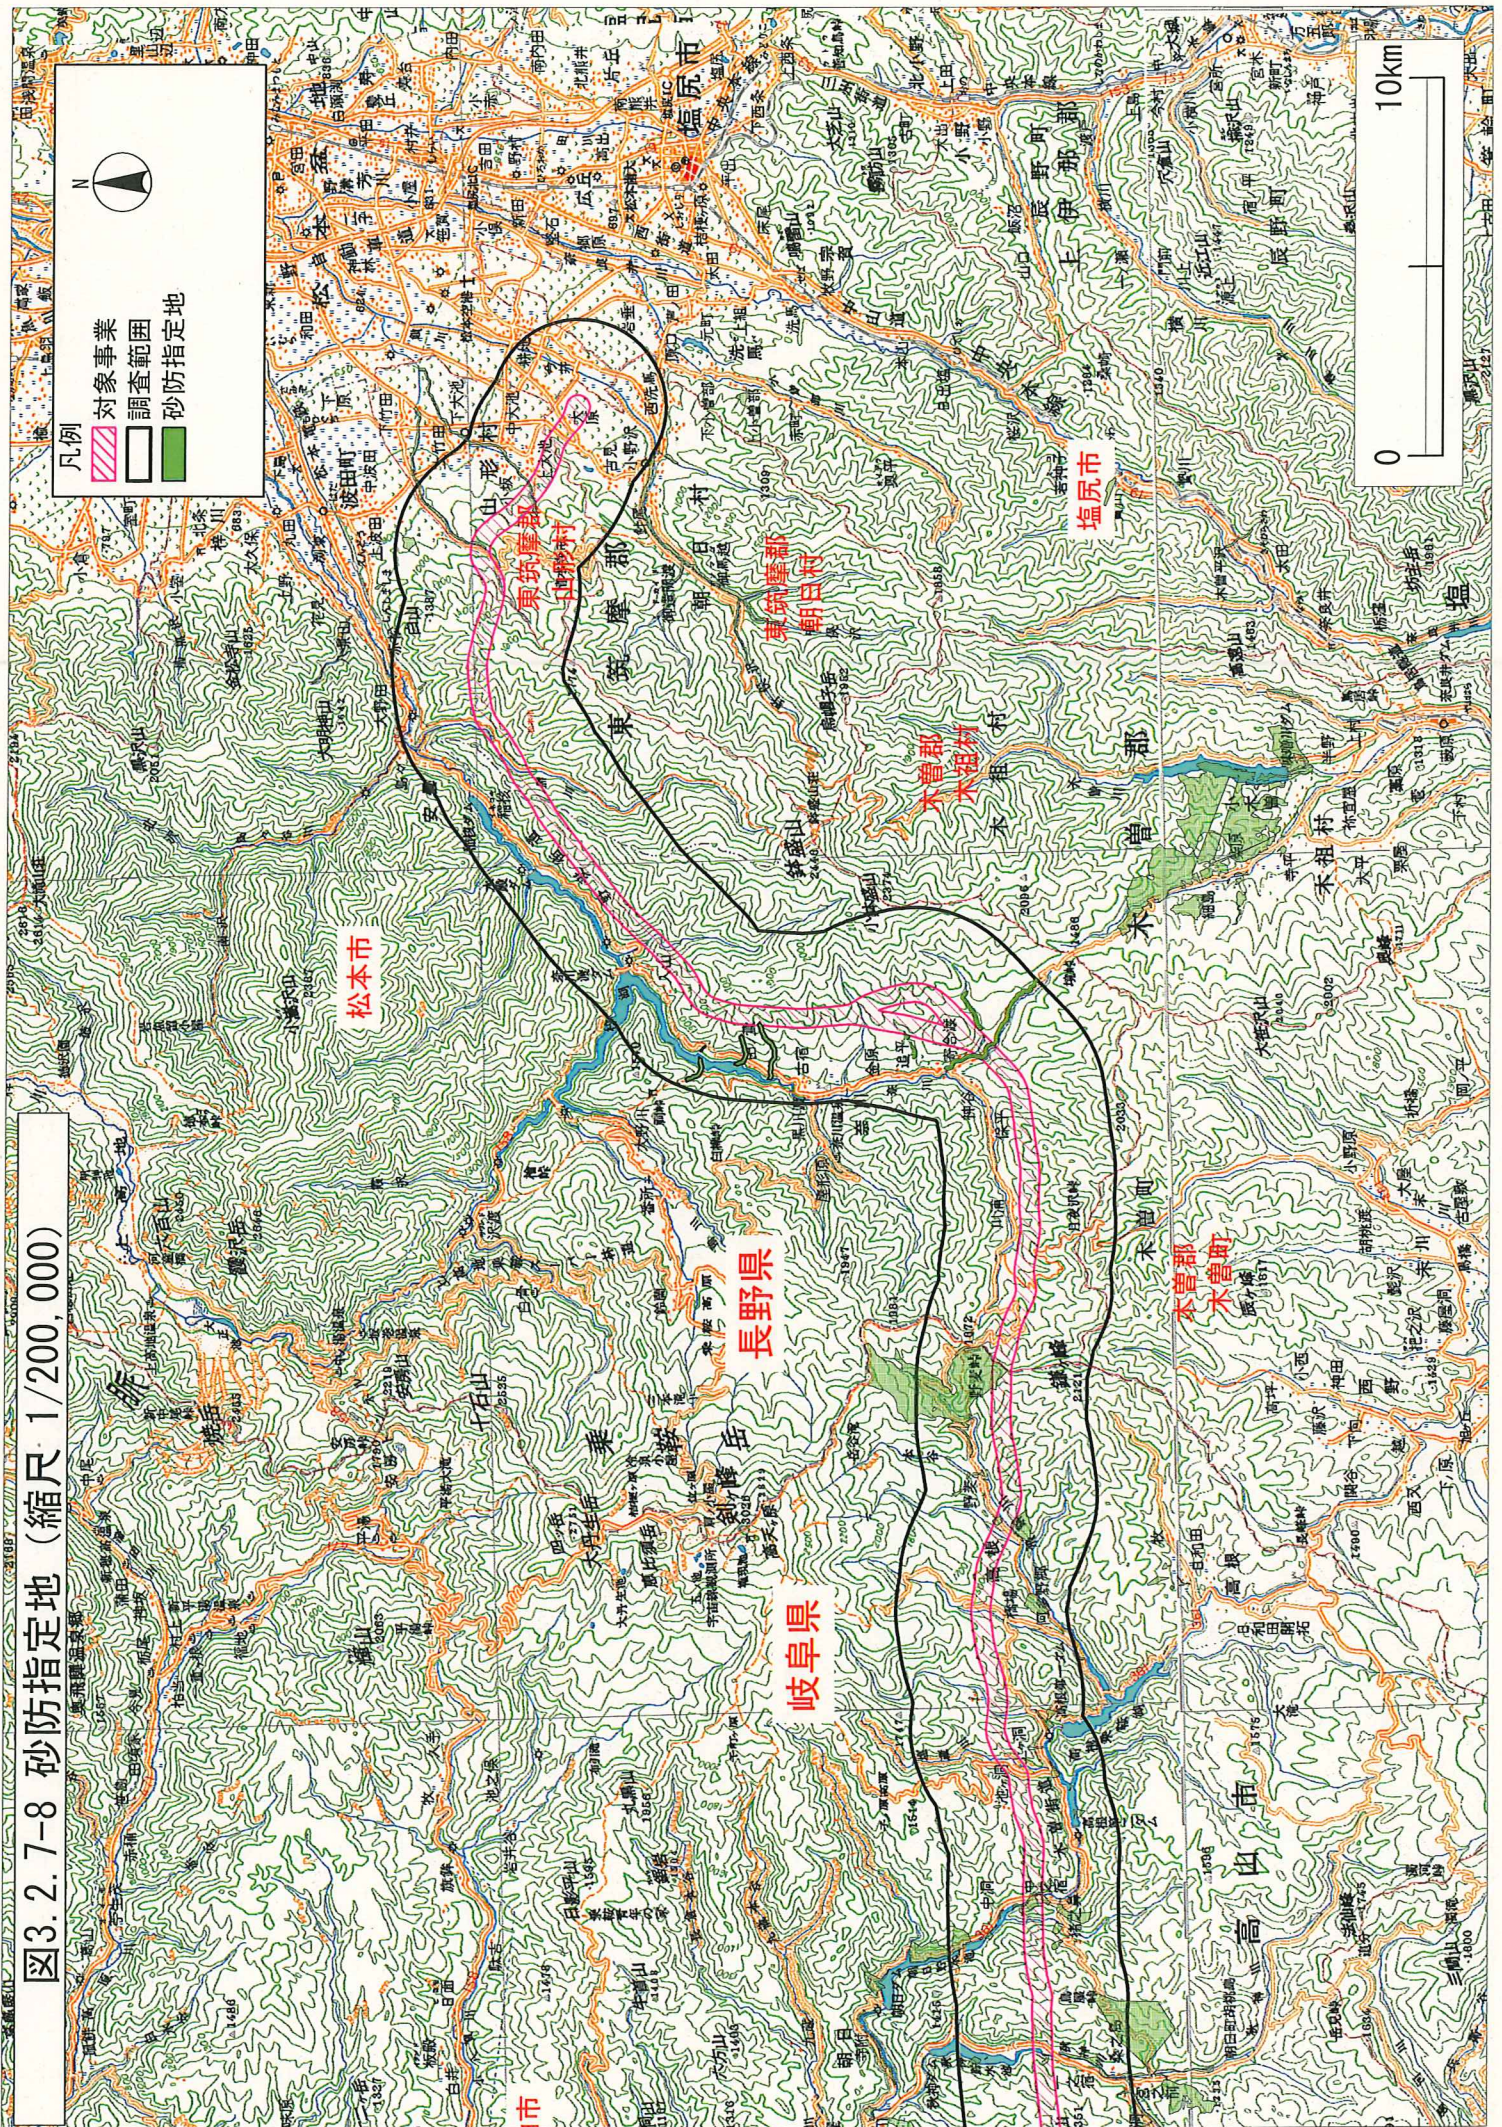

図3.2.7-4 鳥獣保護区位置図 (縮尺 1/200,000)

図3.2.7-5 保安林位置図 (縮尺 1/200,000)

图3.2.7-6 国有林位置图 (缩尺 1/200,000)

図3.2.7-7 急傾斜地崩壊危険区域図(縮尺 1/200,000)

図3.2.7-8 砂防指定地 (縮尺 1/200,000)

図3.2.7-9 土砂災害警戒区域図 (縮尺 1/200,000)