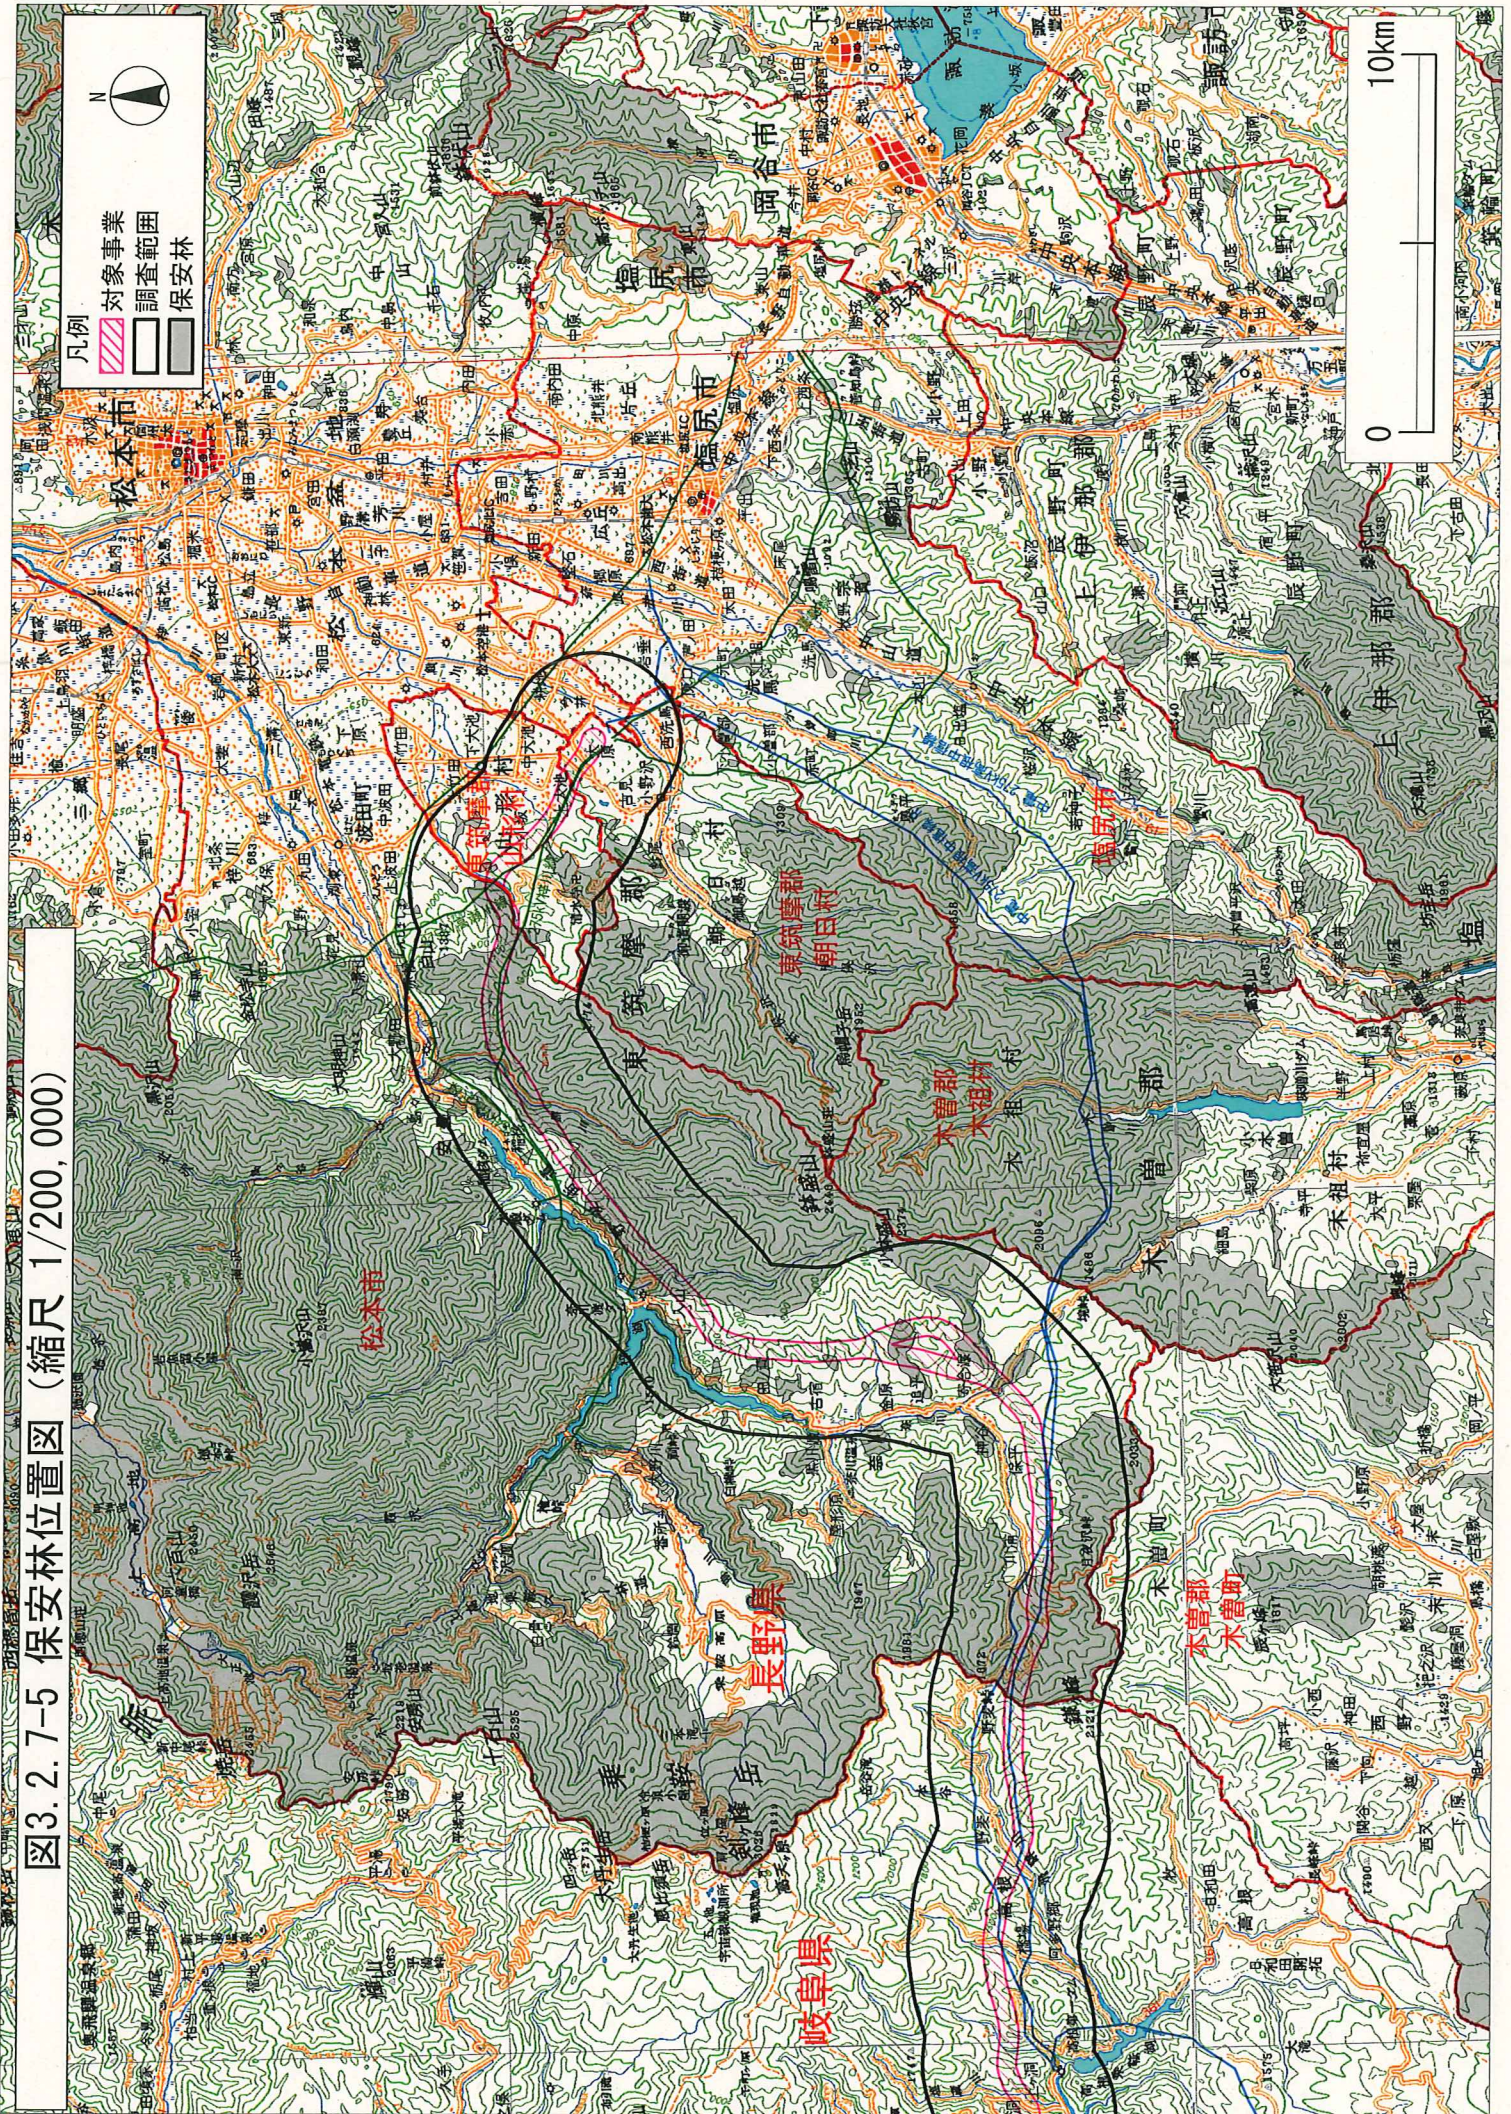

図3.2.7-4 鳥獣保護区位置図 (縮尺 1/200,000)

図3.2.7-5 保安林位置図 (縮尺 1/200,000)

图3.2.7-6 国有林位置图 (缩尺 1/200,000)

図3.2.7-7 急傾斜地崩壊危険区域図(縮尺 1/200,000)

図3.2.7-8 砂防指定地 (縮尺 1/200,000)

図3.2.7-9 土砂災害警戒区域図 (縮尺 1/200,000)