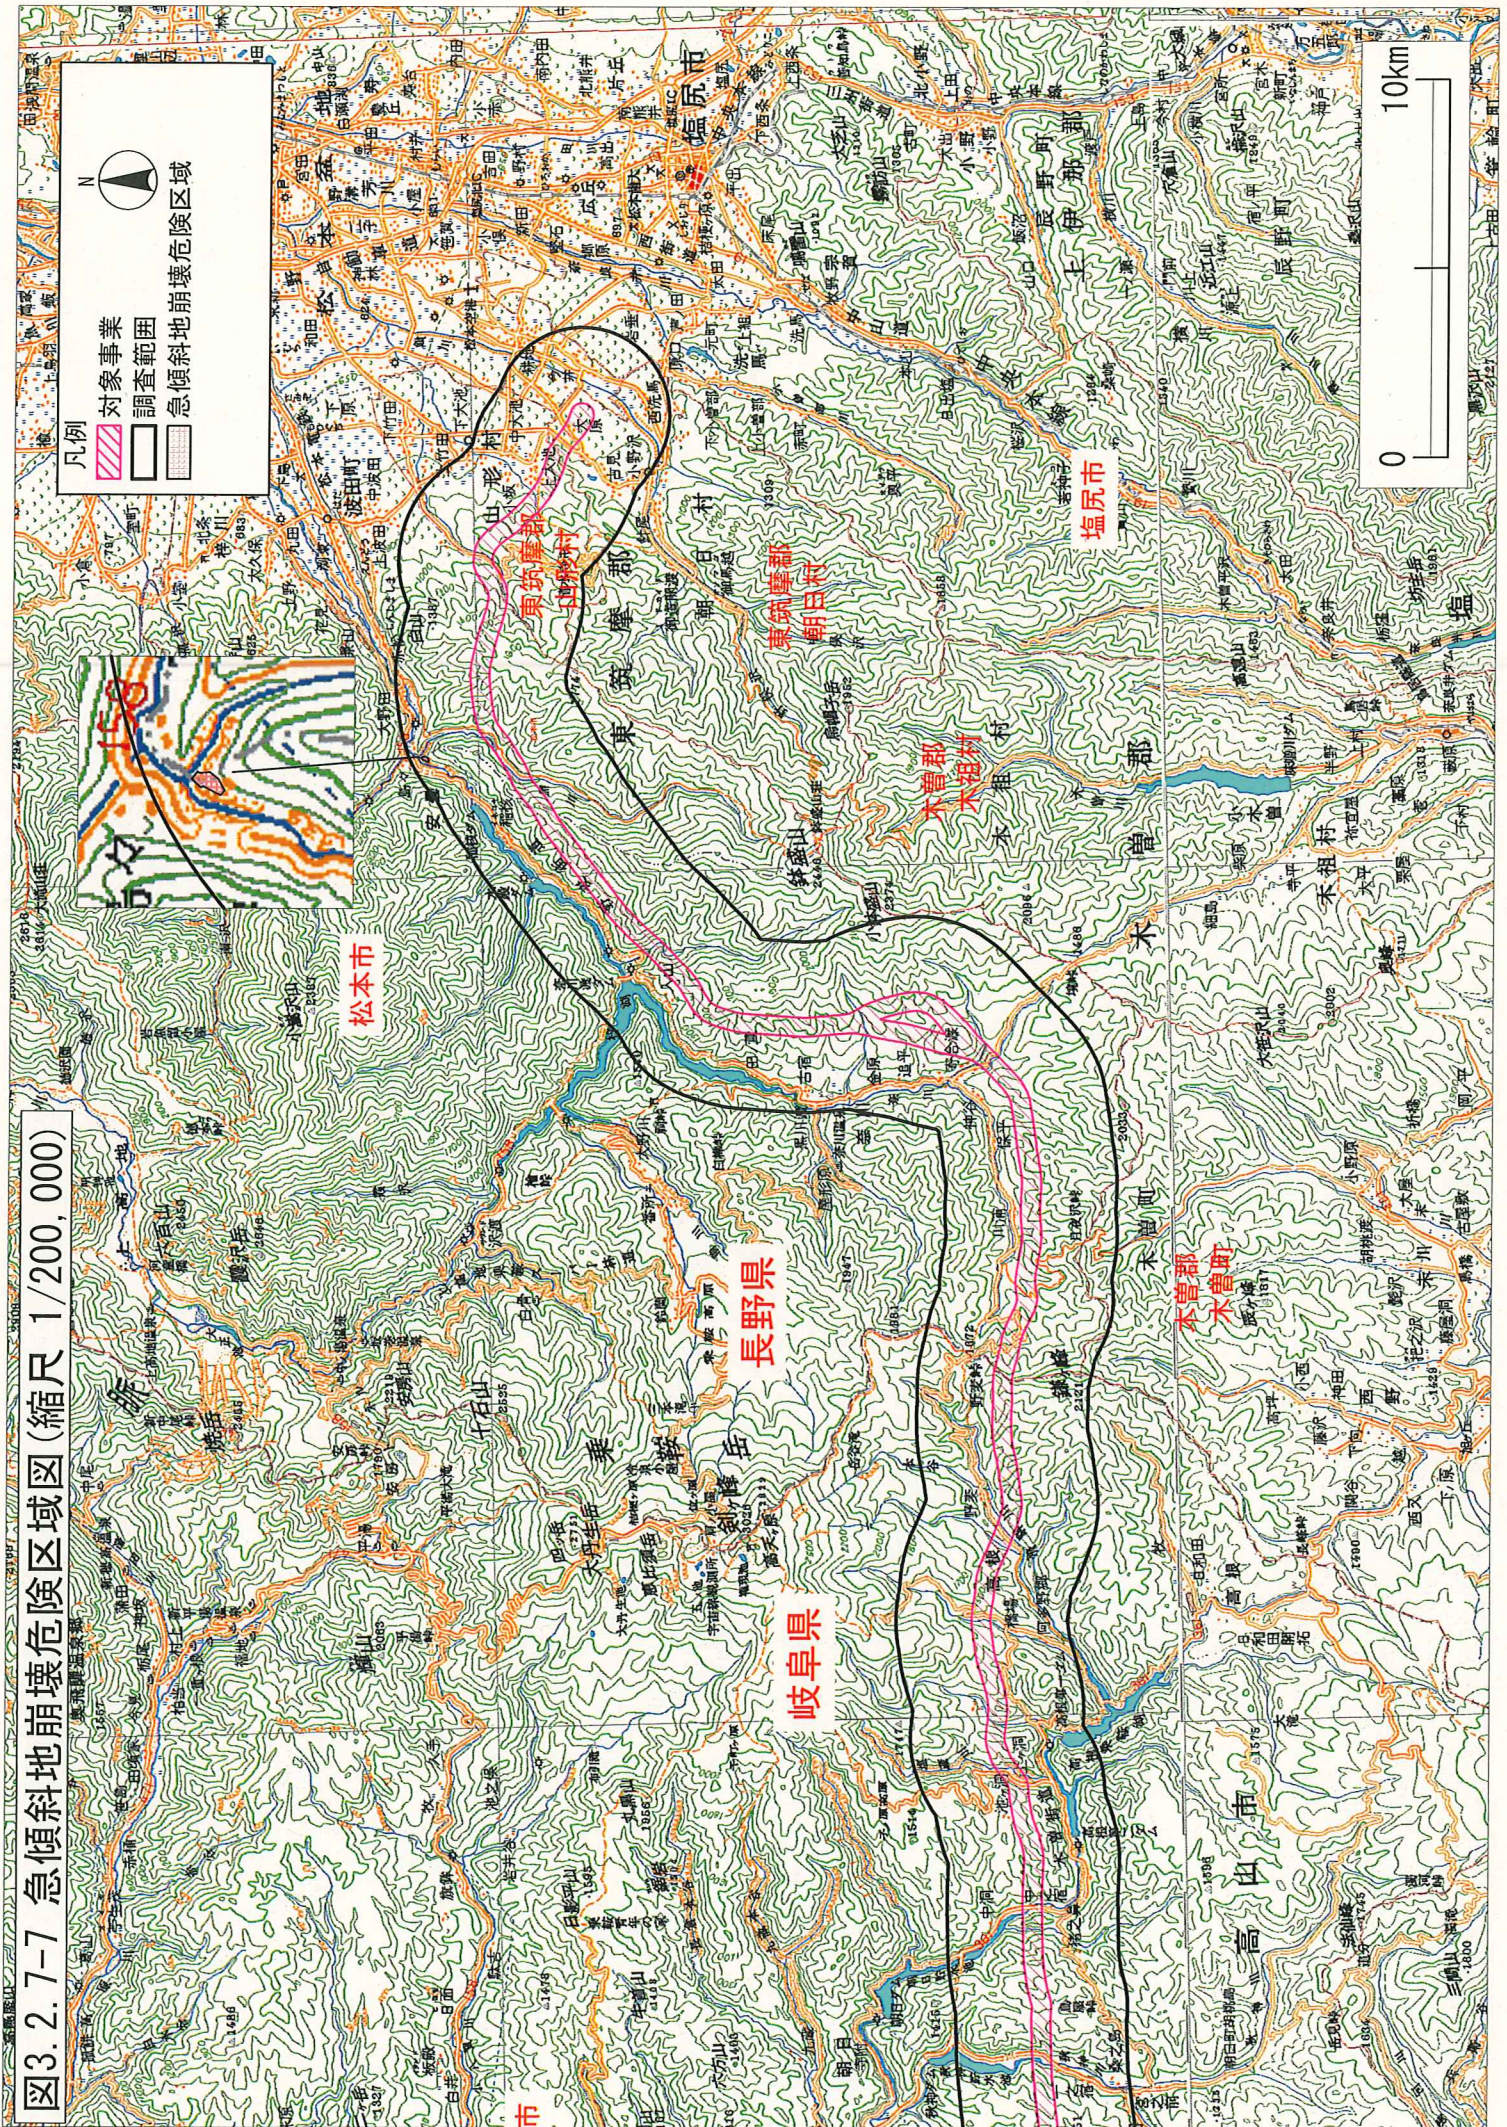

図3.2.7-4 鳥獣保護区位置図 (縮尺 1/200,000)

図3.2.7-5 保安林位置図 (縮尺 1/200,000)

图3.2.7-6 国有林位置图 (缩尺 1/200,000)

図3.2.7-7 急傾斜地崩壊危険区域図(縮尺 1/200,000)

図3.2.7-8 砂防指定地 (縮尺 1/200,000)

図3.2.7-9 土砂災害警戒区域図 (縮尺 1/200,000)