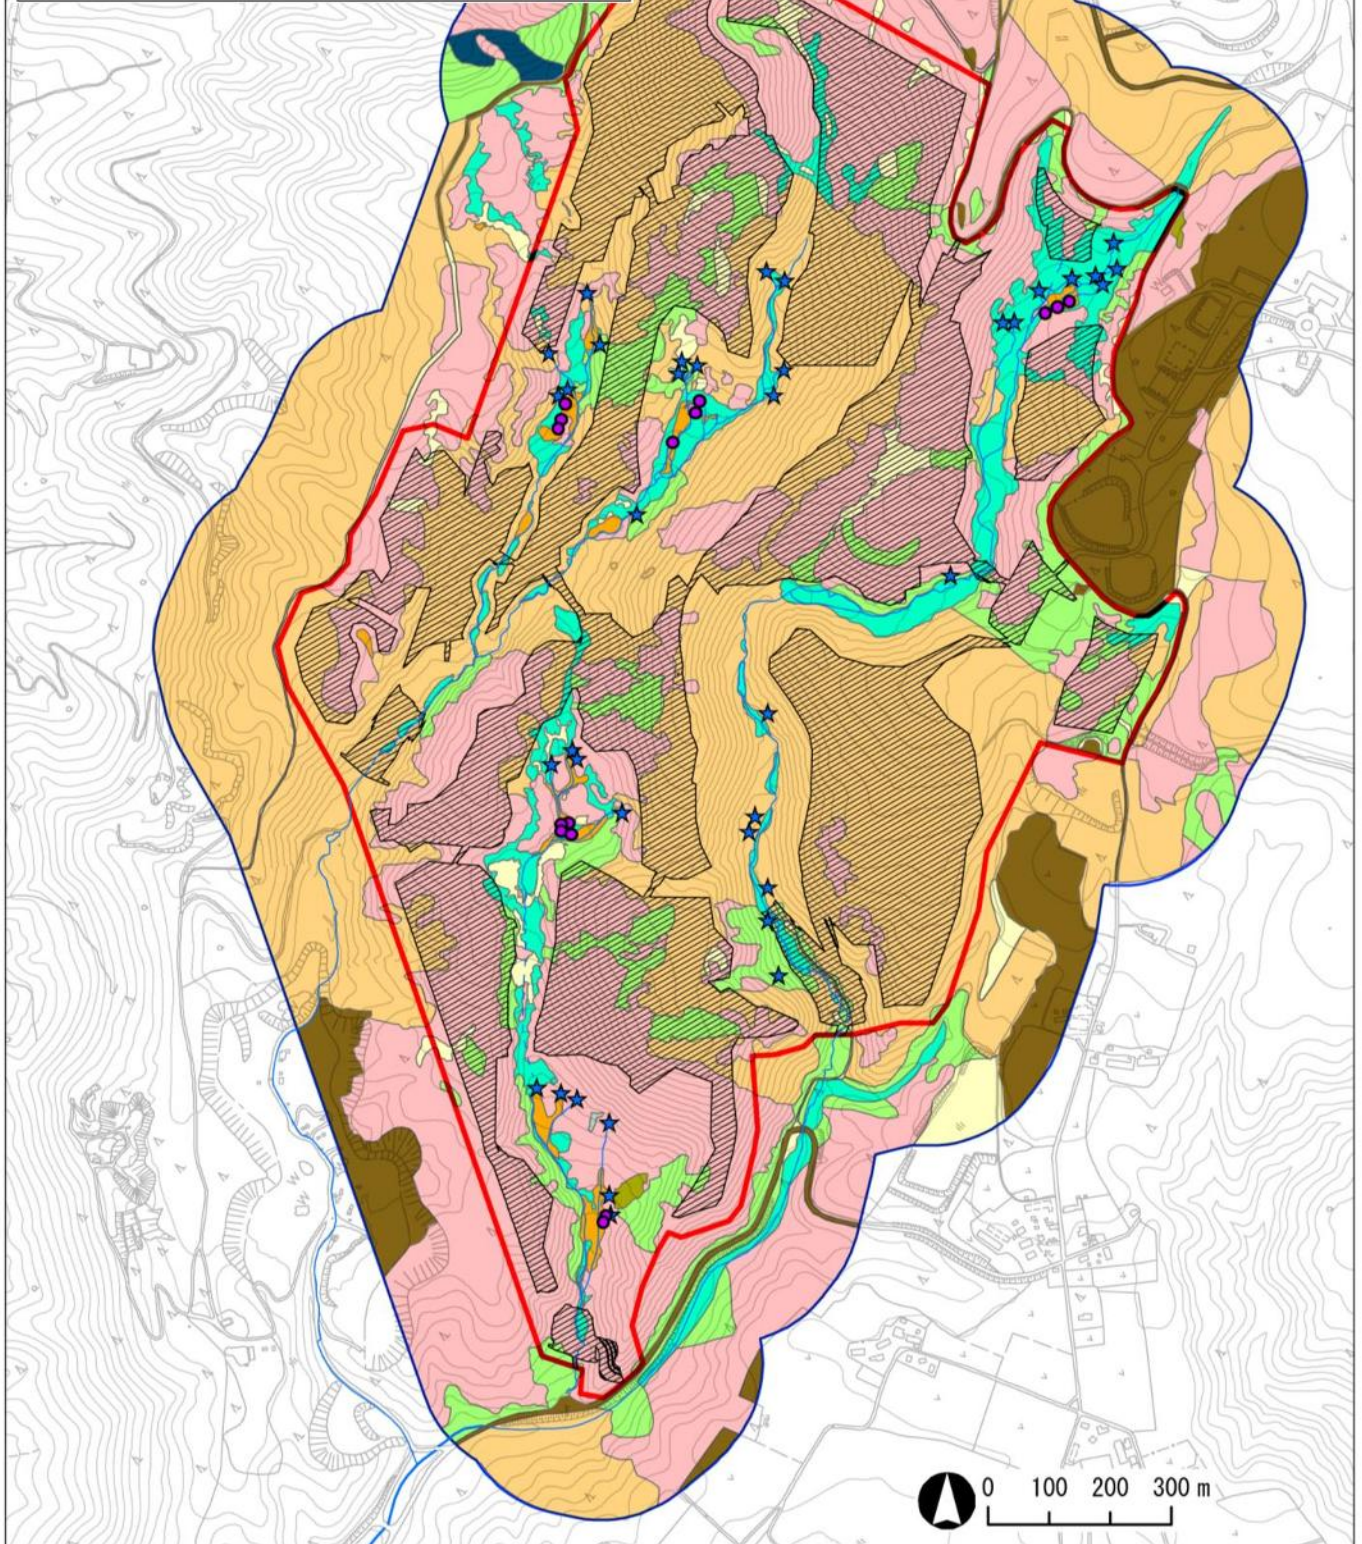

凡例

■ 湿地植生

- ヌマガヤオーダー
- アゼスゲ-サギスゲ群落
- イトヌノヒゲ-クロナヒゲモドキ群落
- オタルスゲ群落
- ヤマアゼスゲ群落

■ 森林植生

- アカマツ群落
- カラマツ植林
  - ・カラマツ・ヒノキ植林を含む
- 広葉樹林
  - ・ミヤマコザサミズナラ群落
  - ・レンガツツジ-シラカンバ群落
  - ・先駆性樹林群落
- ハリエンジュ植林
- ドイツウヒ植林
- ヒノキ・サワラ植林

■ 湿性植生

- 湿性植生
  - ・オニセンマイ群落
  - ・レンガツツジ-ズミ群落(ニッコウザサ)
  - ・レンガツツジ-ズミ群落(ハリガネスゲ)
  - ・レンガツツジ-ズミ群落(サクラソウ)

■ 乾性草地

- ススキ群団

■ その他

- その他
  - ・住宅地・改変地
  - ・牧草地・畑地
  - ・裸地・道路

★ 湧水位置

- 水位計測地点

■ 事業計画

- 改変範囲

- 凡例
- 湿地植生
    - ナマガヤオーダー
    - アゼスゲ・サギスゲ群落
    - イトイヌノヒゲ・クワイヌノヒゲモドキ群落
    - オタルスゲ群落
    - ヤマアゼスゲ群落
  - 森林植生
    - アカマツ群落
    - カラマツ植林
      - ・カラマツ・ヒノキ植林を含む
    - 広葉樹林
      - ・ミヤマコザザミズナラ群集
      - ・レンガツツジ・シラカンハ群集
      - ・先駆性樹林群落
    - ハリエンジュ植林
    - ドイツトヒ植林
    - ヒノキ・サワラ植林
  - 湿性植生
    - 湿性植生
      - ・オニゼンマイ群落
      - ・レンガツツジ・ズミ群集(ニッコウササ)
      - ・レンガツツジ・ズミ群集(ハナネスガ)
      - ・レンガツツジ・ズミ群集(サクラソウ)
  - 乾性草地
    - ススキ群団
  - その他
    - その他
      - ・住宅地
      - ・牧草地
      - ・畑地
      - ・雑地
      - ・道路
  - ★ 湧水位置
  - 水位計測地点
  - 沢
  - 事業計画
  - ▨ 変更範囲