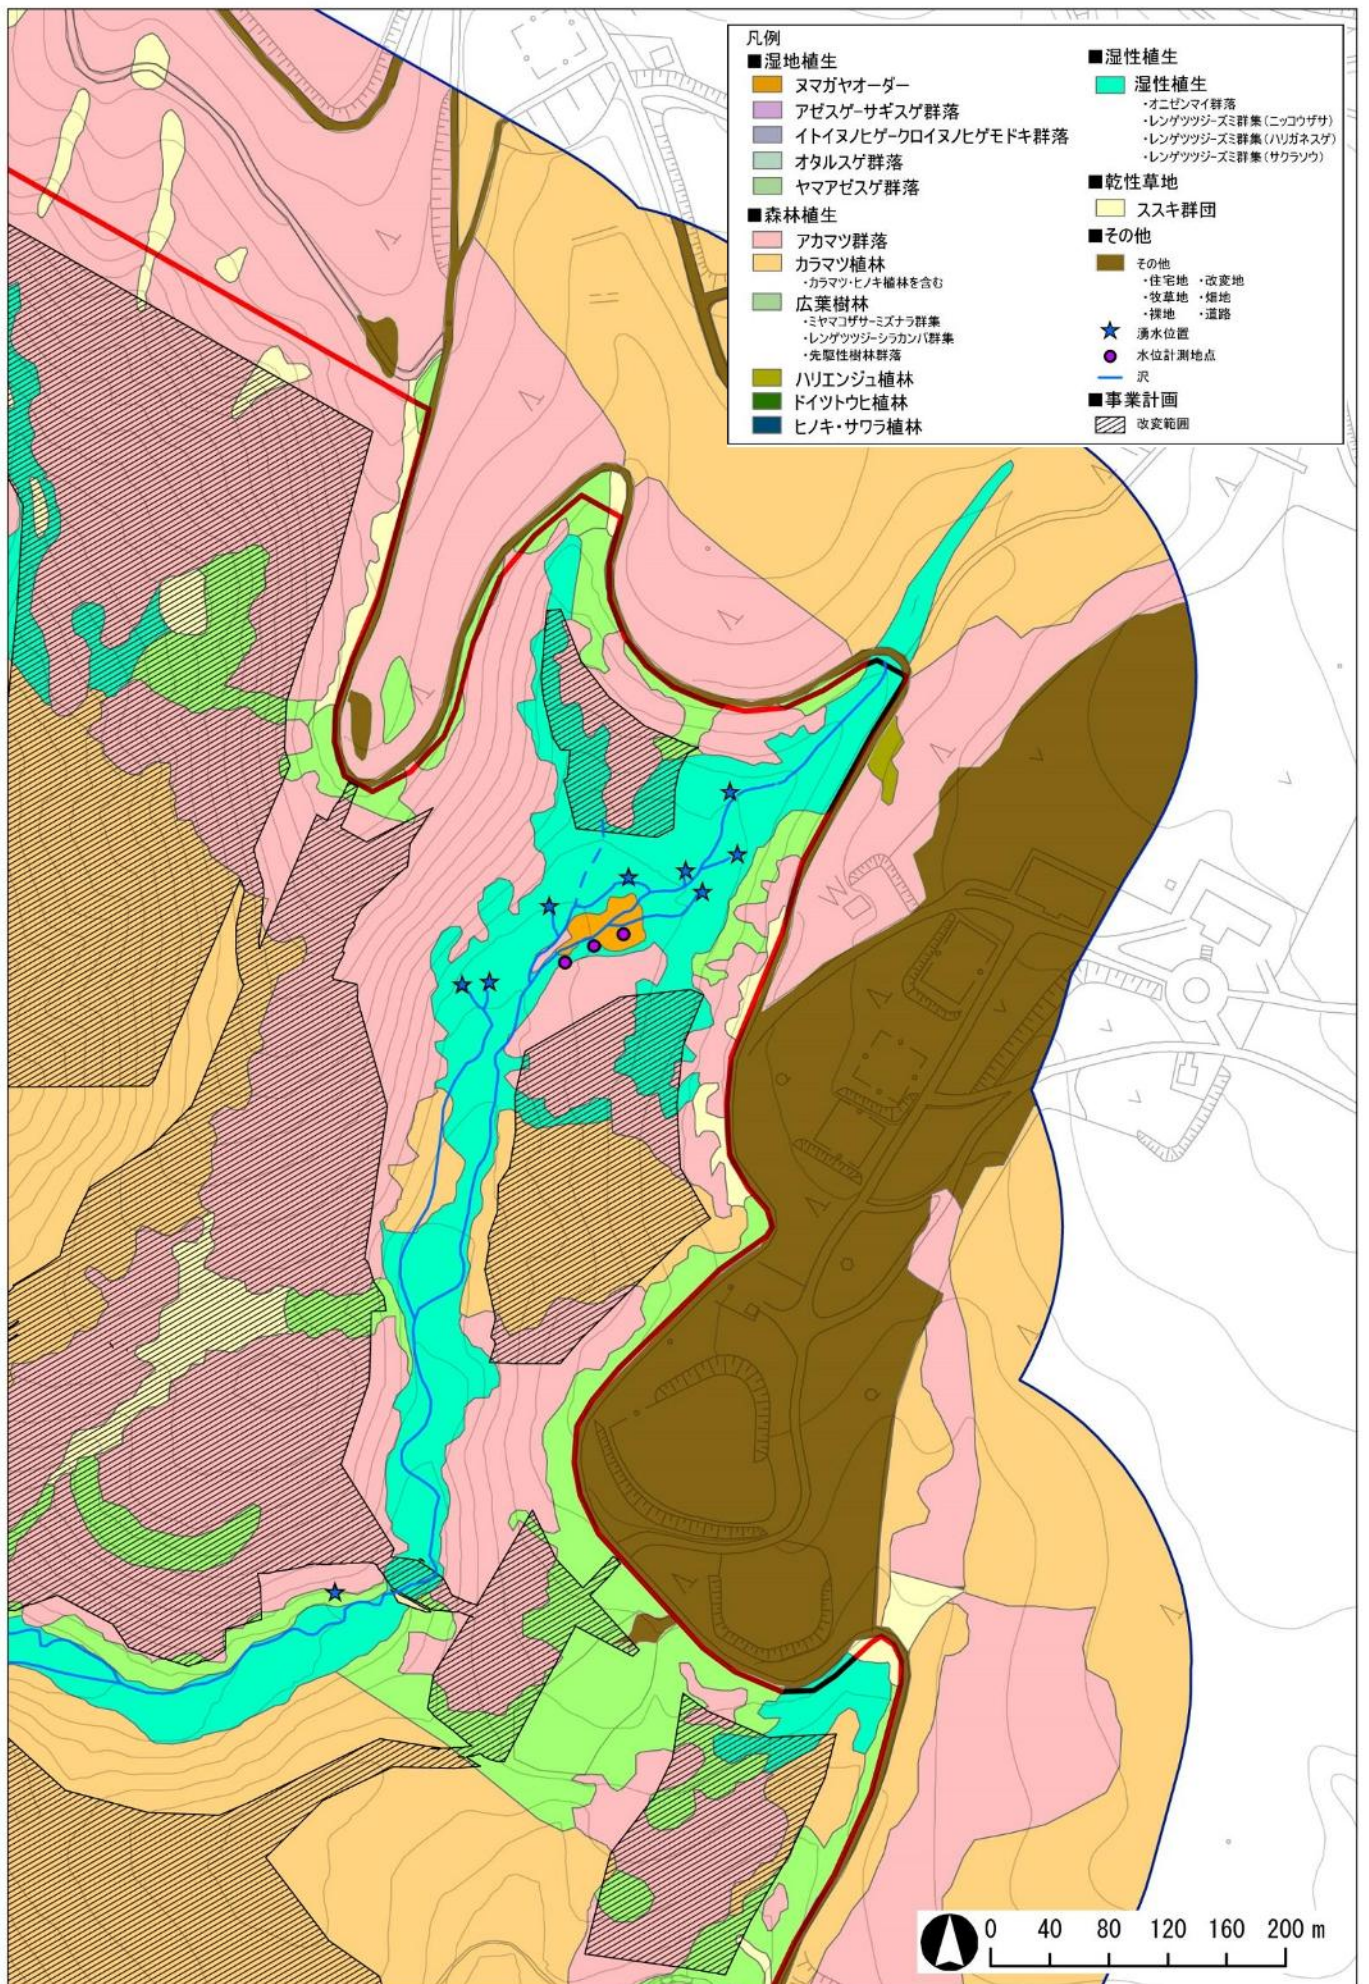

凡例

■ 湿地植生

- ヌマガヤオーダー
- アゼスゲ-サギスゲ群落
- イトヌノヒゲ-クロナヒゲモドキ群落
- オタルスゲ群落
- ヤマアゼスゲ群落

■ 森林植生

- アカマツ群落
- カラマツ植林
  - ・カラマツ・ヒノキ植林を含む
- 広葉樹林
  - ・ミヤマコザサミズナラ群落
  - ・レンガツツジ-シラカンバ群落
  - ・先駆性樹林群落
- ハリエンジュ植林
- ドイツウヒ植林
- ヒノキ・サワラ植林

■ 湿性植生

- 湿性植生
  - ・オニセンマイ群落
  - ・レンガツツジ-ズミ群落(ニッコウザサ)
  - ・レンガツツジ-ズミ群落(ハリガネスゲ)
  - ・レンガツツジ-ズミ群落(サクラソウ)

■ 乾性草地

- ススキ群団

■ その他

- その他
  - ・住宅地・改変地
  - ・牧草地・畑地
  - ・裸地・道路

★ 湧水位置

- 水位計測地点

■ 事業計画

- 改変範囲

- 凡例
- 湿地植生
    - ナマガヤオーダー
    - アゼスゲ・サギスゲ群落
    - イトイヌノヒゲ・クワイヌノヒゲモドキ群落
    - オタルスゲ群落
    - ヤマアゼスゲ群落
  - 森林植生
    - アカマツ群落
    - カラマツ植林
      - ・カラマツ・ヒノキ植林を含む
    - 広葉樹林
      - ・ミヤマコザザミズナラ群集
      - ・レンガツツジ・シラカンハ群集
      - ・先駆性樹林群落
    - ハリエンジュ植林
    - ドイツトヒ植林
    - ヒノキ・サワラ植林
  - 湿性植生
    - 湿性植生
      - ・オニゼンマイ群落
      - ・レンガツツジ・ズミ群集(ニッコウササ)
      - ・レンガツツジ・ズミ群集(ハナネスガ)
      - ・レンガツツジ・ズミ群集(サクラソウ)
  - 乾性草地
    - ススキ群団
  - その他
    - その他
      - ・住宅地
      - ・牧草地
      - ・畑地
      - ・雑地
      - ・道路
  - ★ 湧水位置
  - 水位計測地点
  - 沢
  - 事業計画
  - ▨ 変更範囲