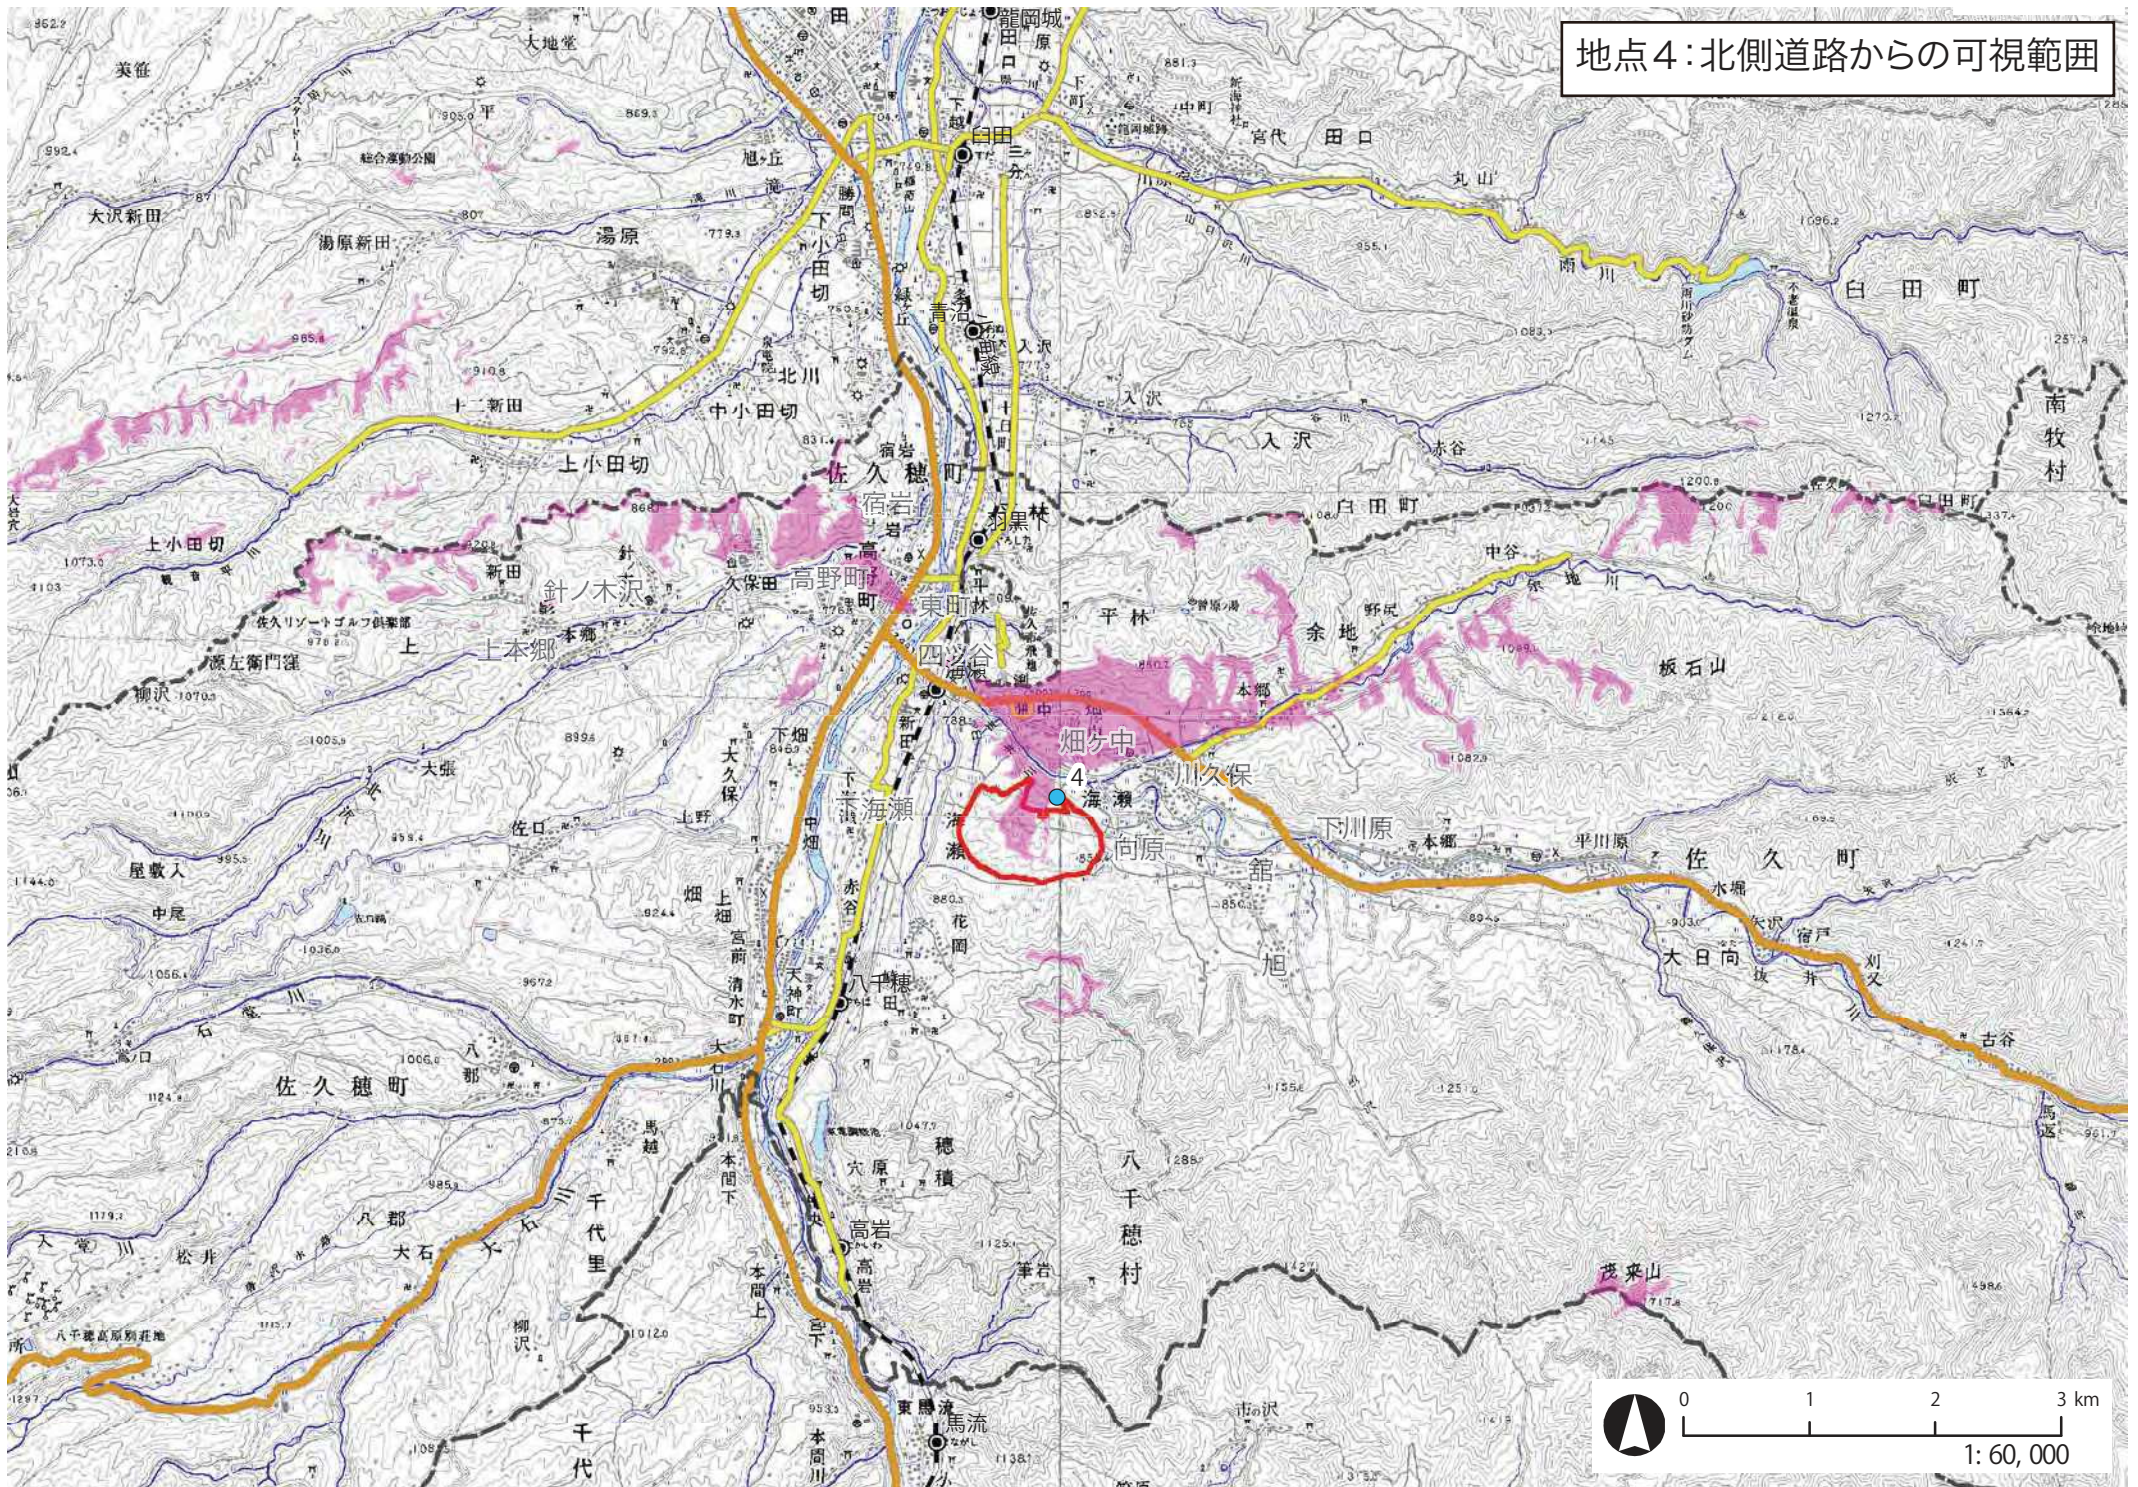

事業実施区域(最高地点)の可視範囲

地点1：茂来館からの可視範囲

地点2：岩水トンネル出口からの可視範囲

地点3:畑ヶ中集落センターからの可視範囲

地点4：北側道路からの可視範囲

地点5：東側道路からの可視範囲

地点6：南側道路からの可視範囲

地点7: 稲荷山公園コスモタワーからの可視範囲

地点8：茂来山からの可視範囲