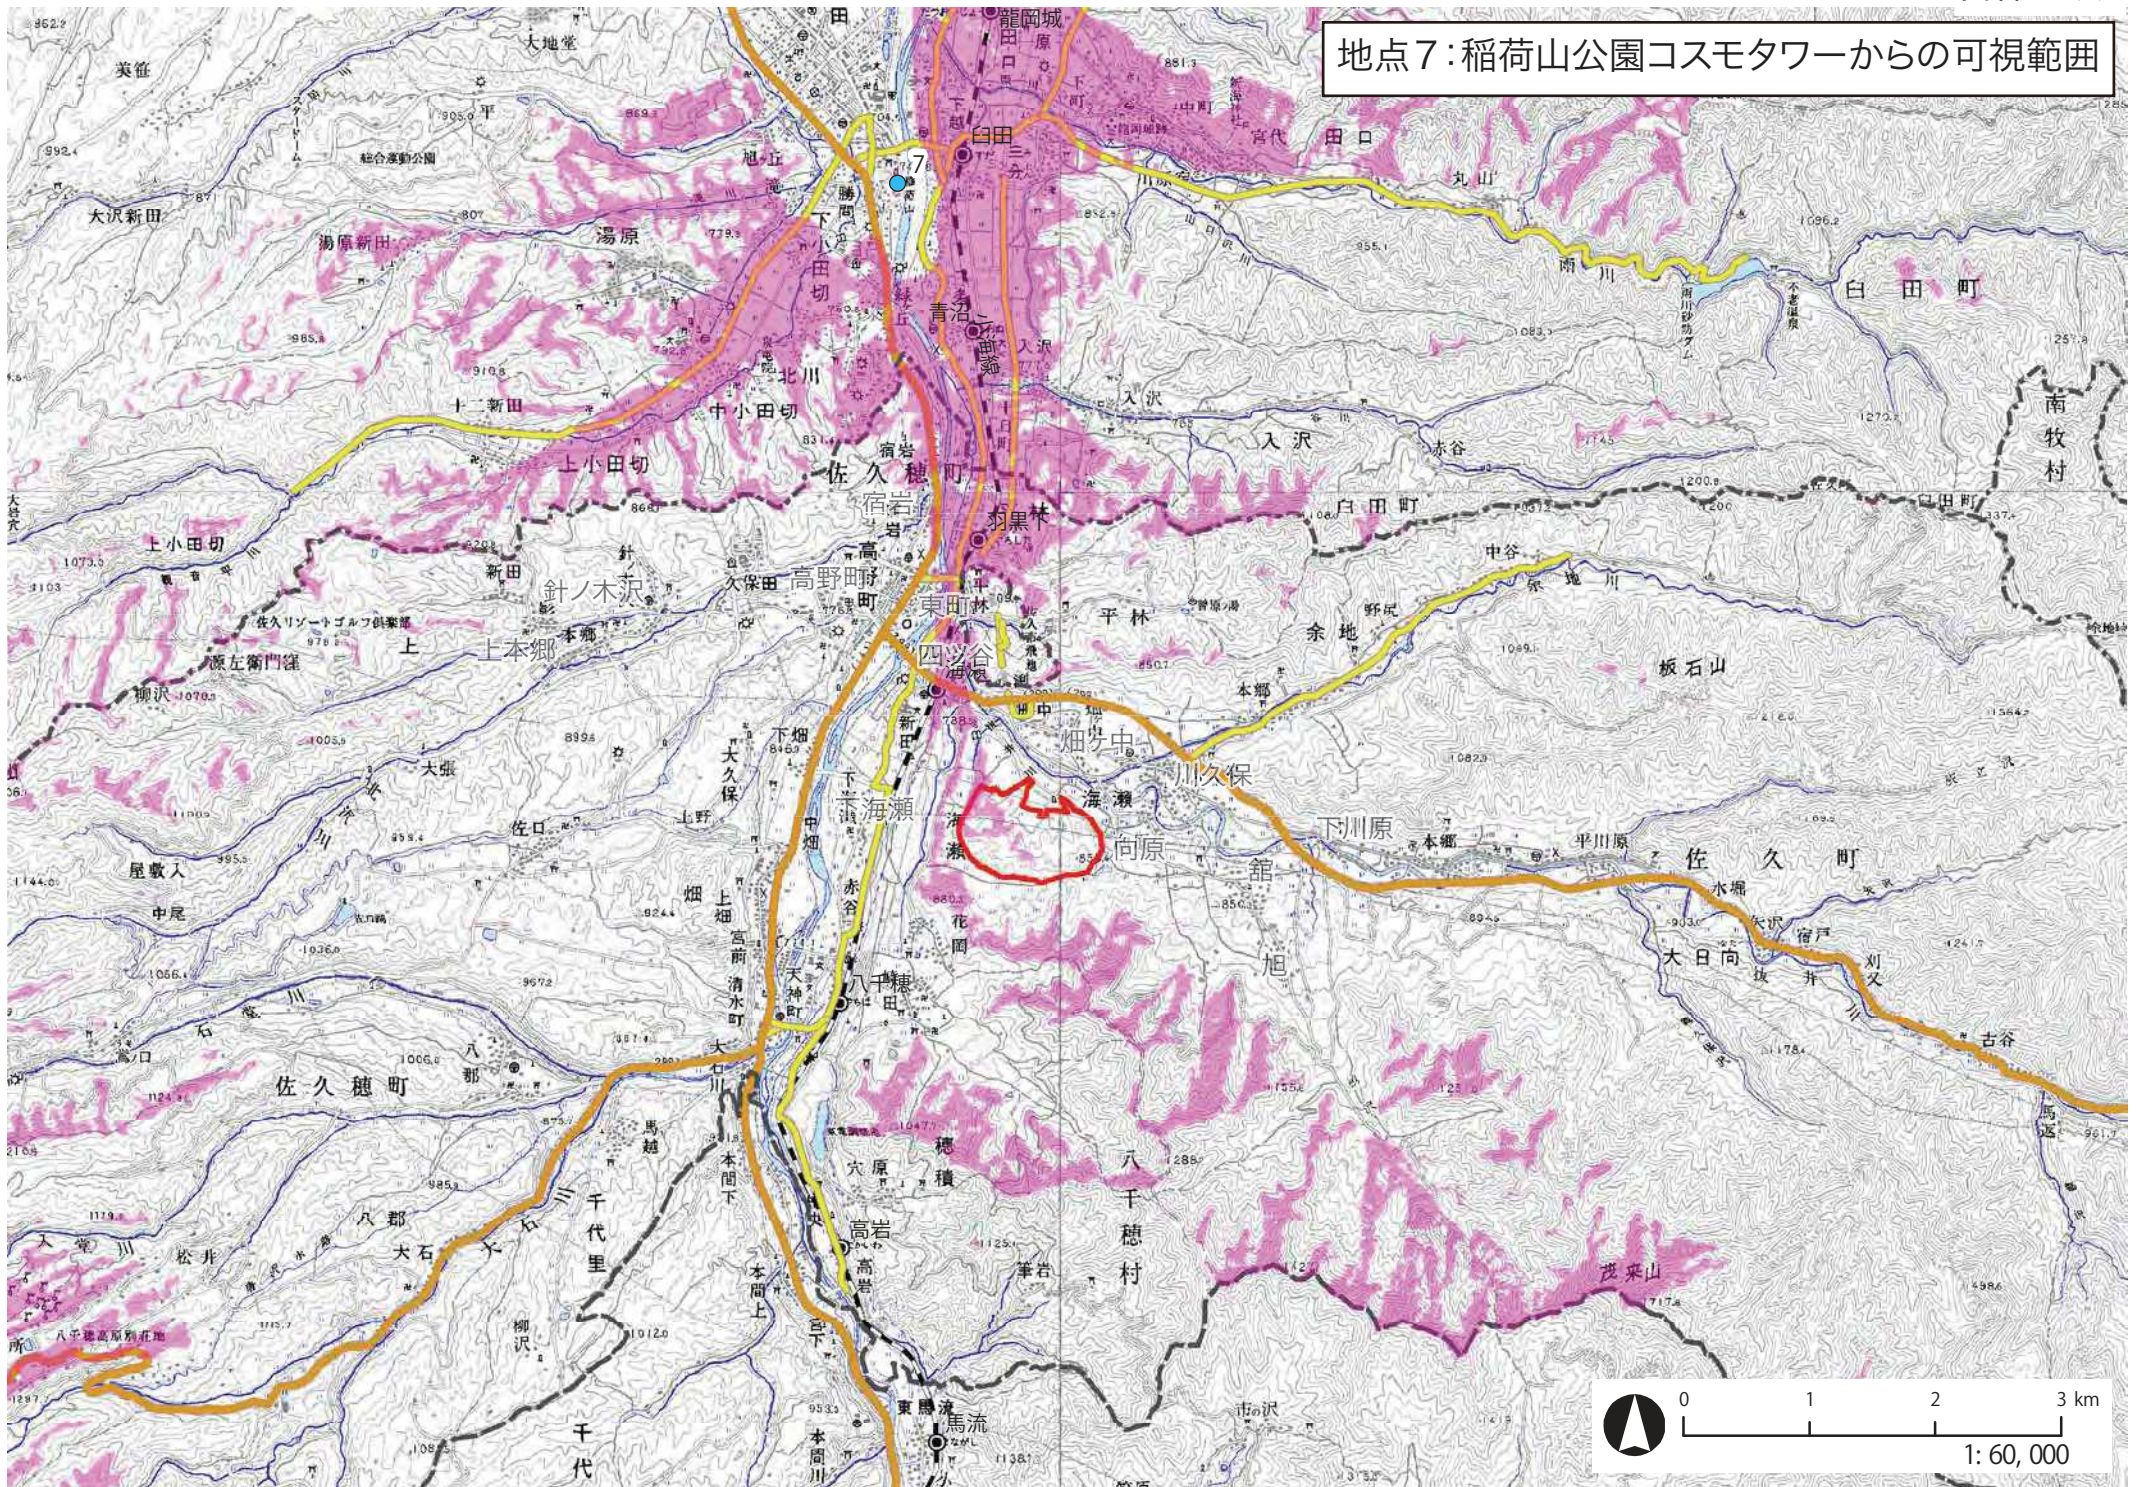

事業実施区域(最高地点)の可視範囲

地点1：茂来館からの可視範囲

地点2：岩水トンネル出口からの可視範囲

地点3:畑ヶ中集落センターからの可視範囲

地点4：北側道路からの可視範囲

地点5：東側道路からの可視範囲

地点6：南側道路からの可視範囲

地点7: 稲荷山公園コスモタワーからの可視範囲

地点8：茂来山からの可視範囲