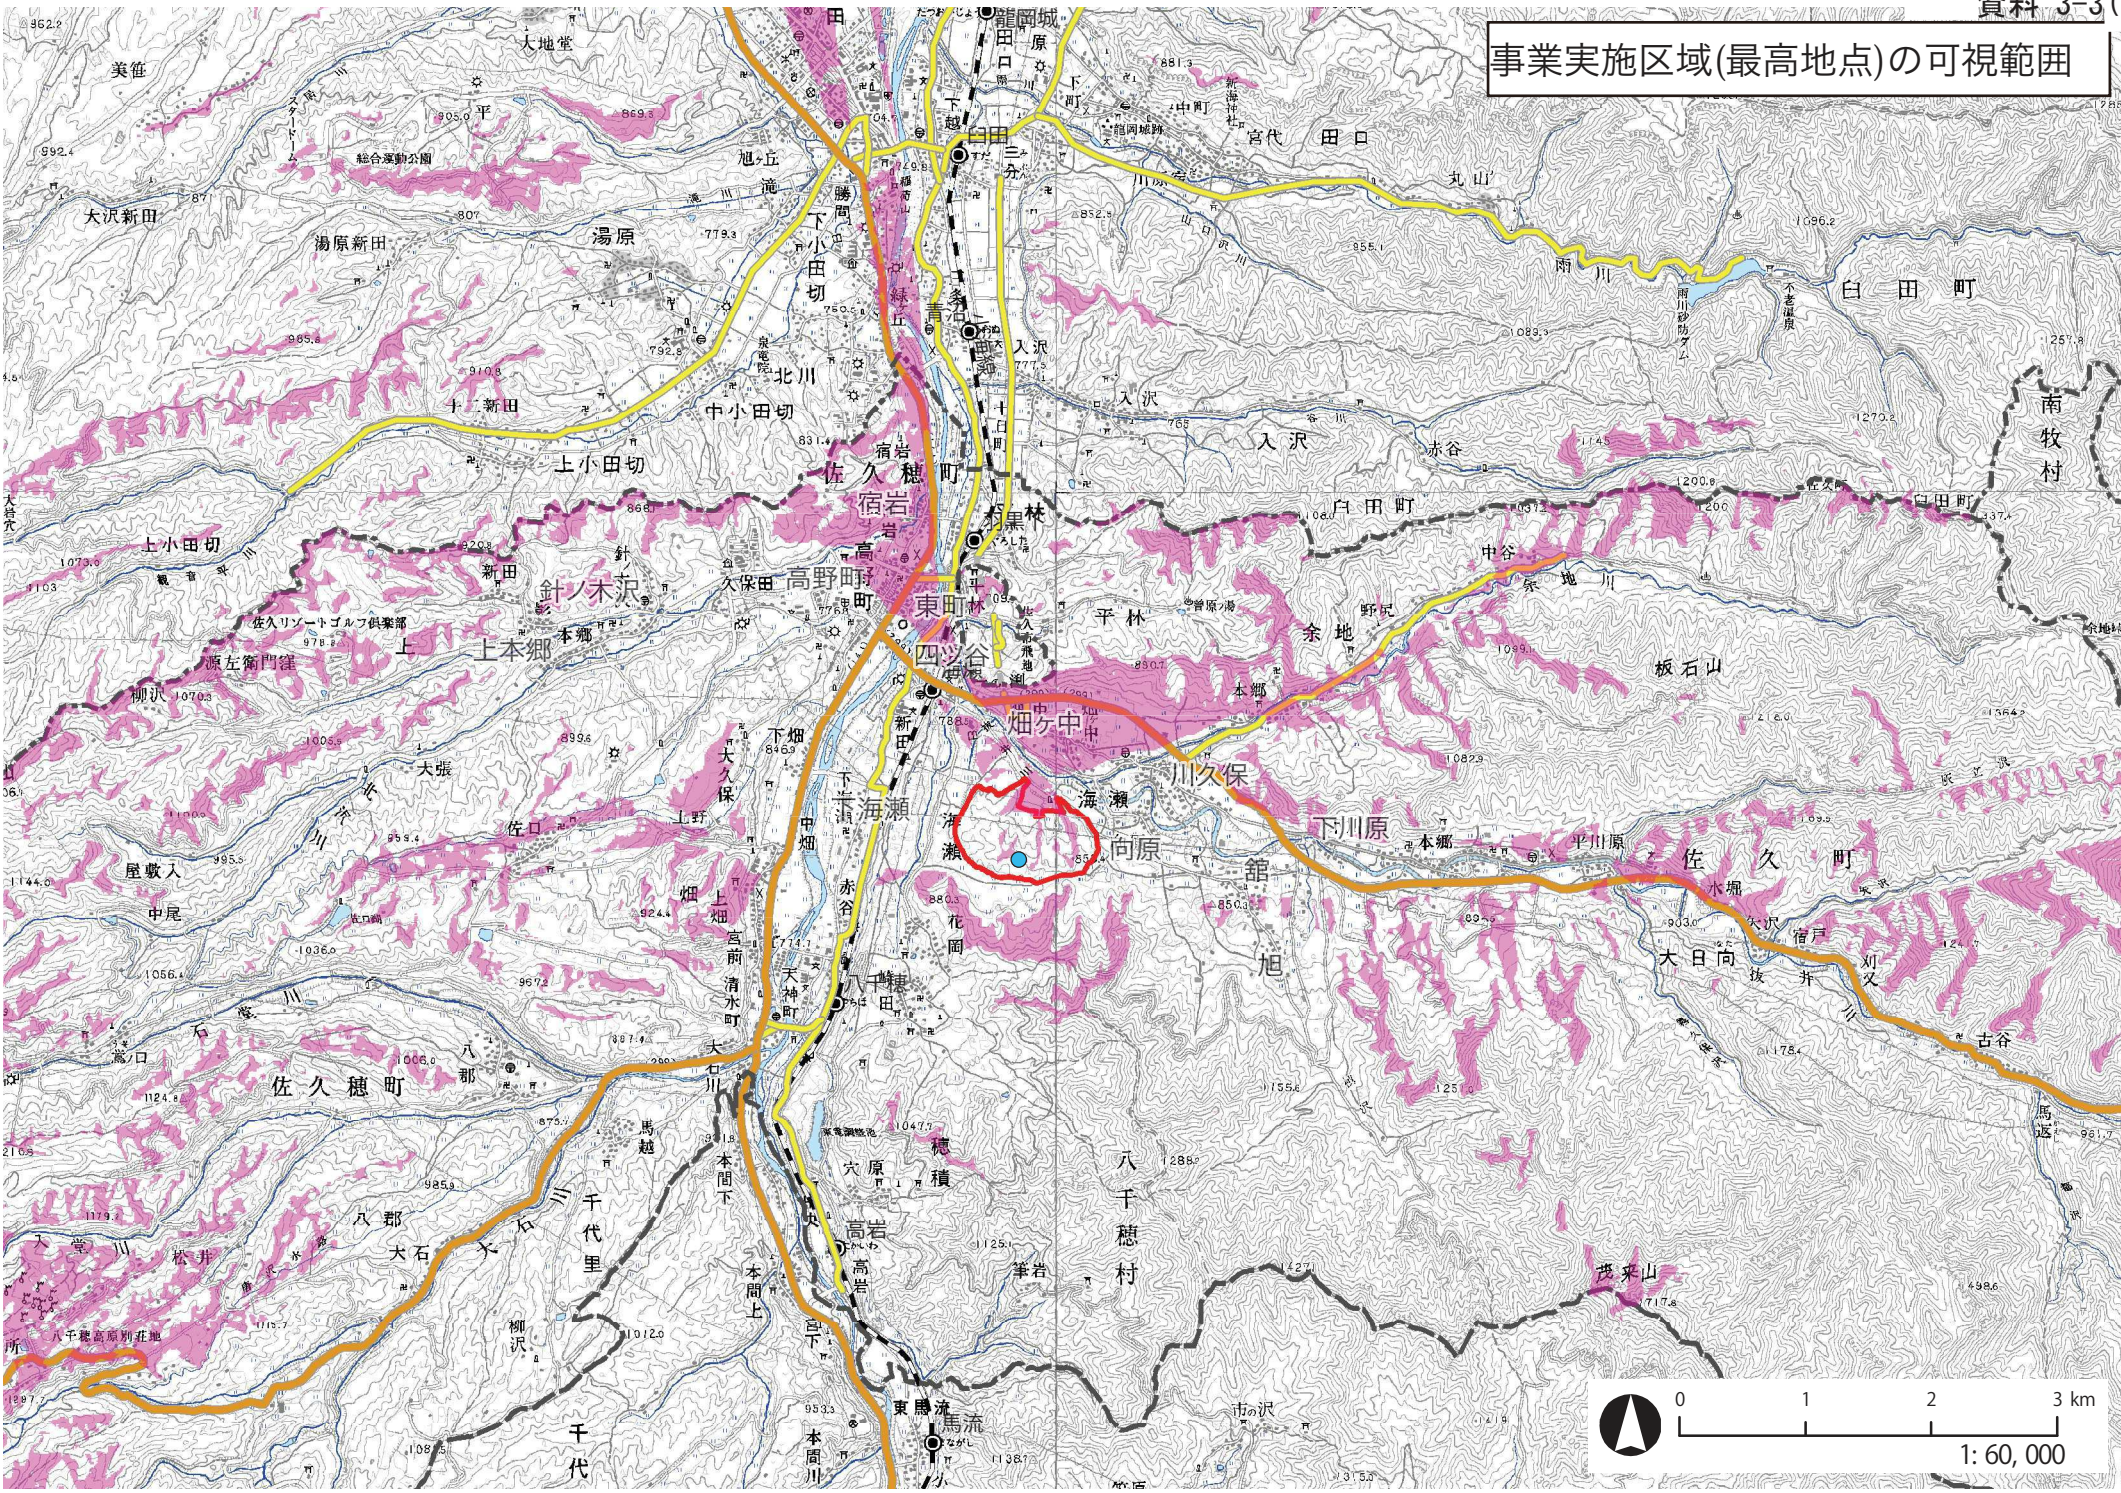

事業実施区域(最高地点)の可視範囲

地点1：茂来館からの可視範囲

地点2：岩水トンネル出口からの可視範囲

地点3:畑ヶ中集落センターからの可視範囲

地点4：北側道路からの可視範囲

地点5：東側道路からの可視範囲

地点6：南側道路からの可視範囲

地点7: 稲荷山公園コスモタワーからの可視範囲

地点8：茂来山からの可視範囲