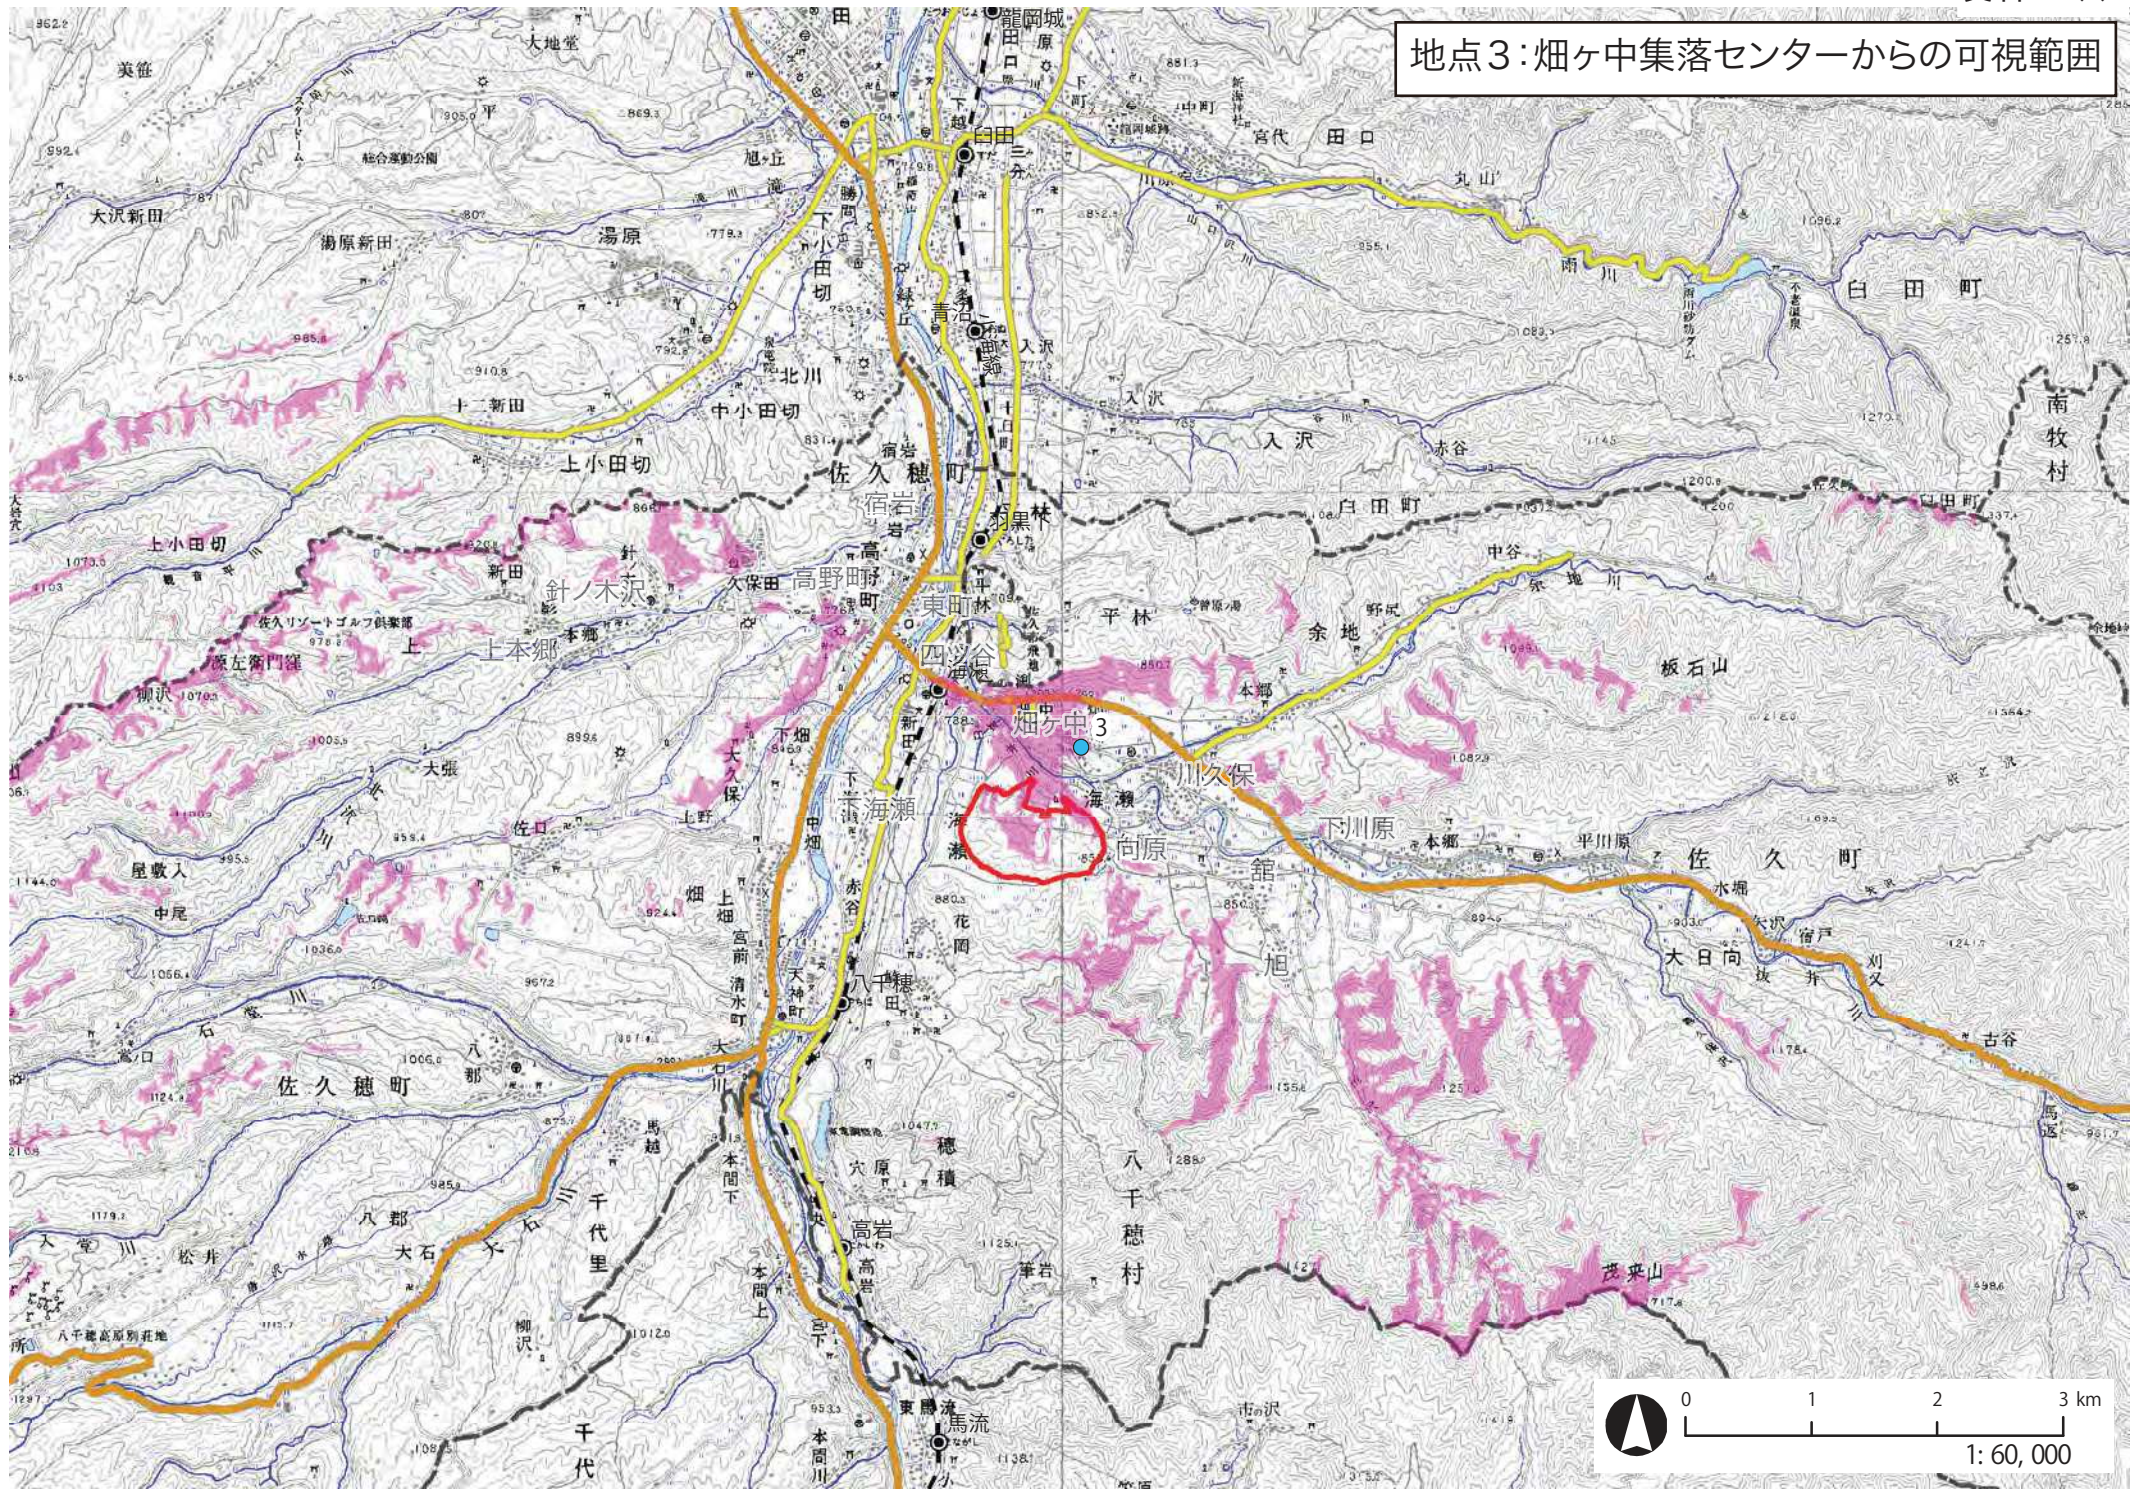

事業実施区域(最高地点)の可視範囲

地点1：茂来館からの可視範囲

地点2：岩水トンネル出口からの可視範囲

地点3:畑ヶ中集落センターからの可視範囲

地点4：北側道路からの可視範囲

地点5：東側道路からの可視範囲

地点6：南側道路からの可視範囲

地点7: 稲荷山公園コスモタワーからの可視範囲

地点8：茂来山からの可視範囲