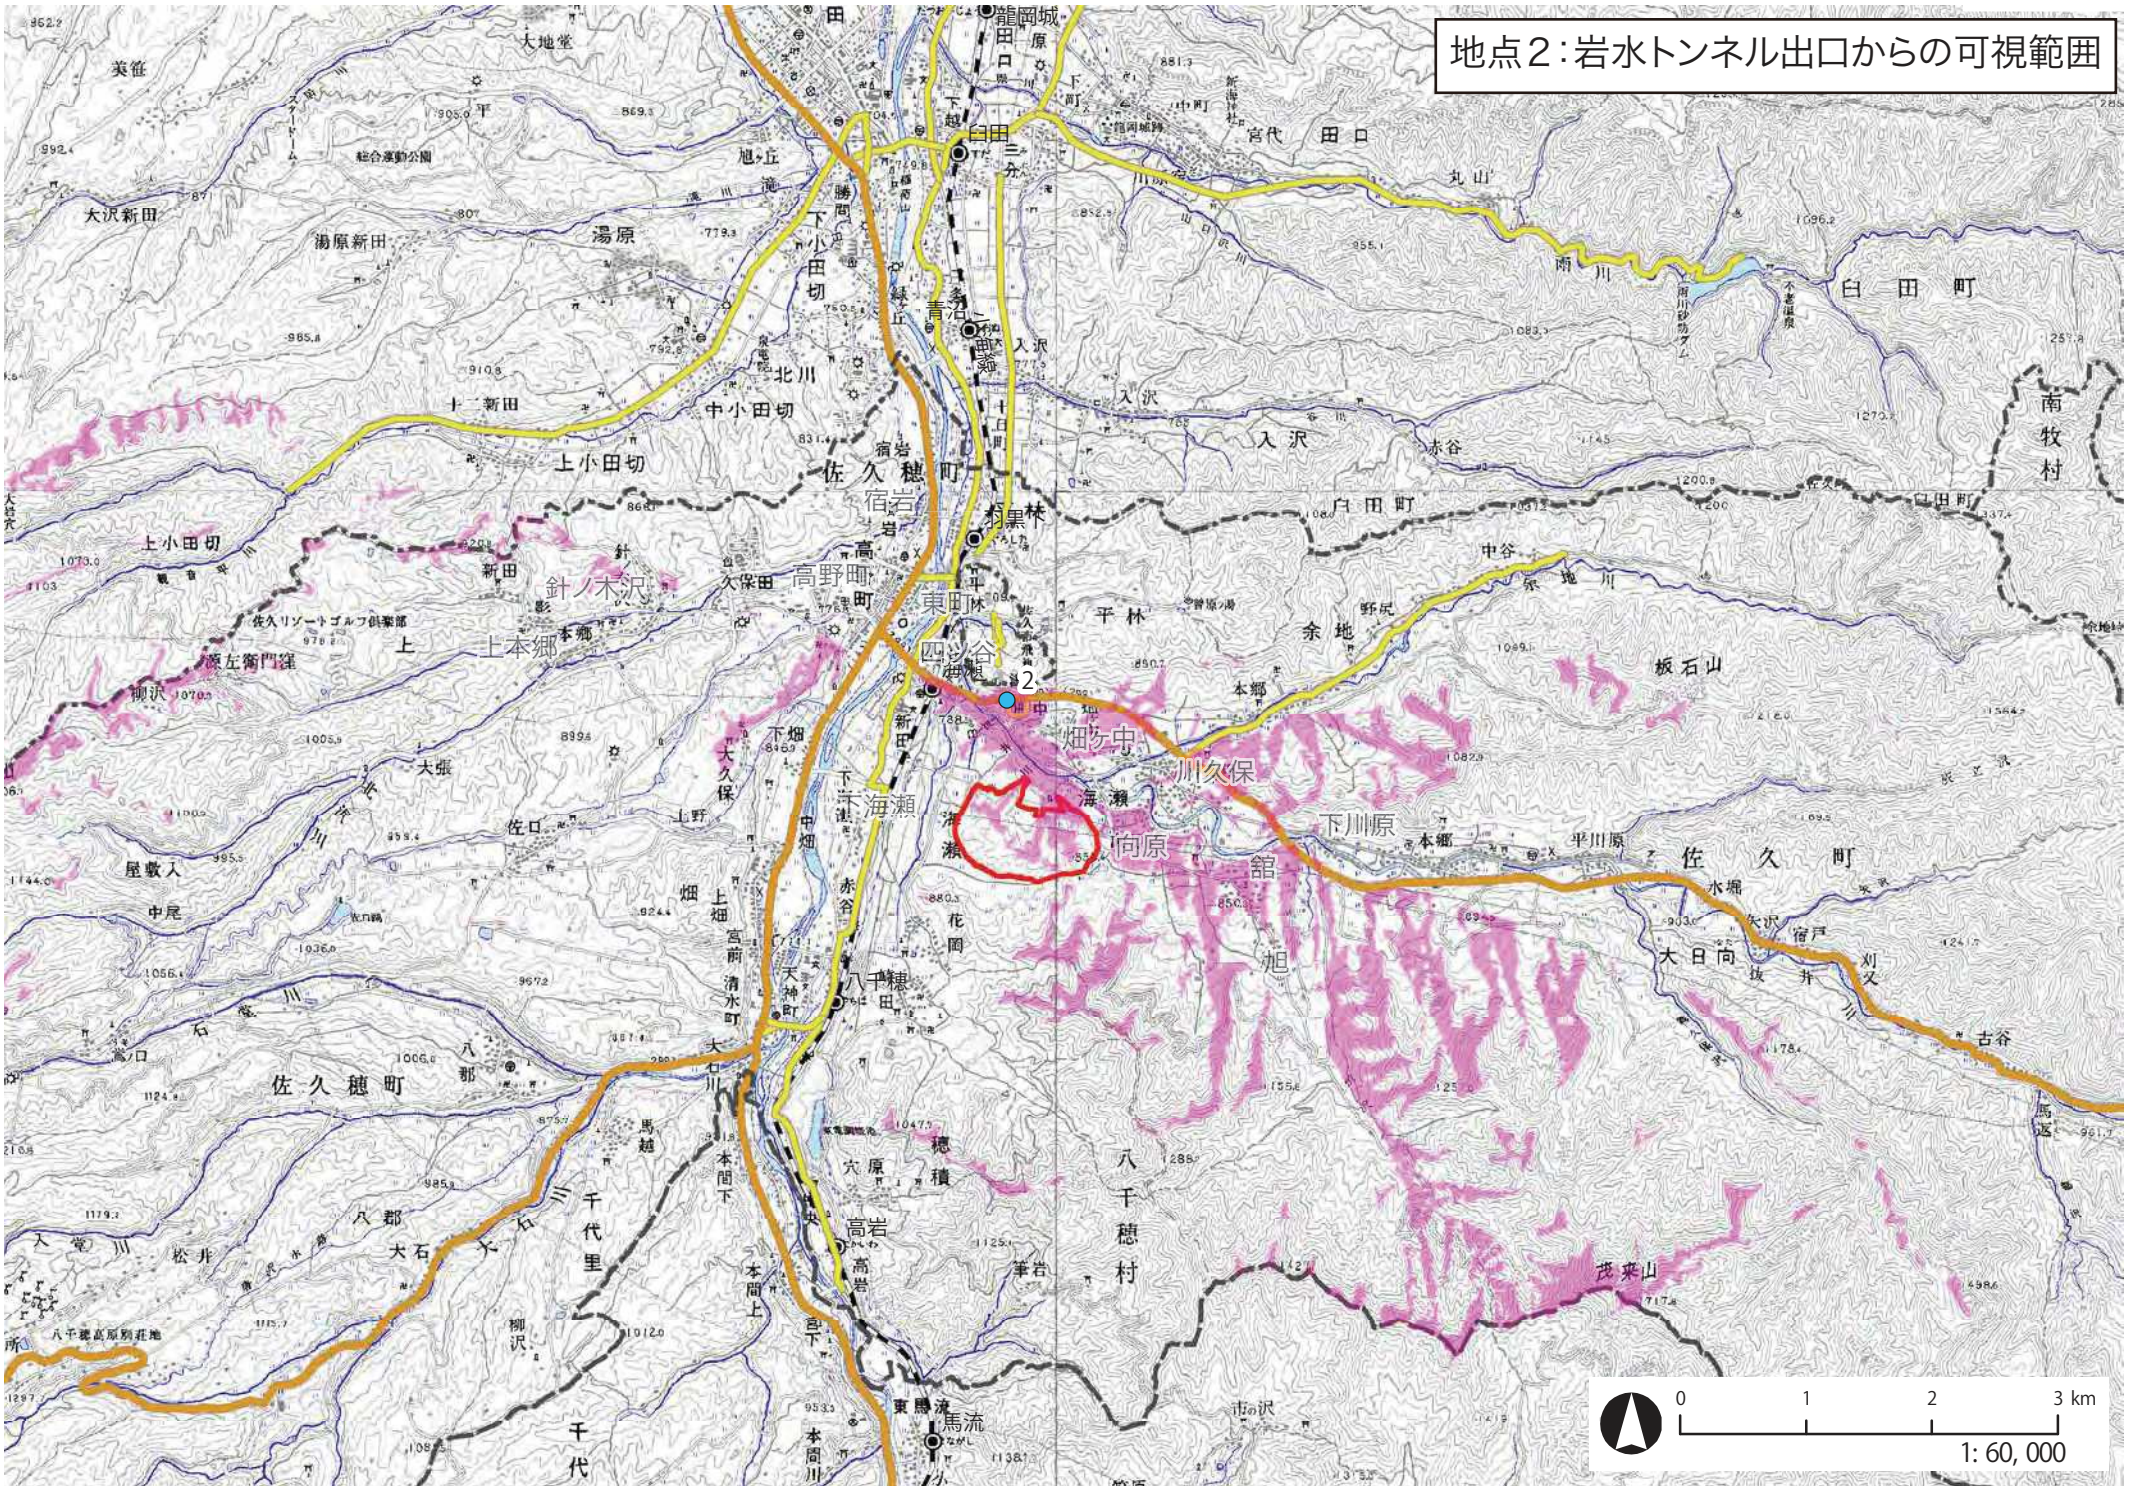

事業実施区域(最高地点)の可視範囲

地点1：茂来館からの可視範囲

地点2：岩水トンネル出口からの可視範囲

地点3:畑ヶ中集落センターからの可視範囲

地点4：北側道路からの可視範囲

地点5：東側道路からの可視範囲

地点6：南側道路からの可視範囲

地点7: 稲荷山公園コスモタワーからの可視範囲

地点8：茂来山からの可視範囲