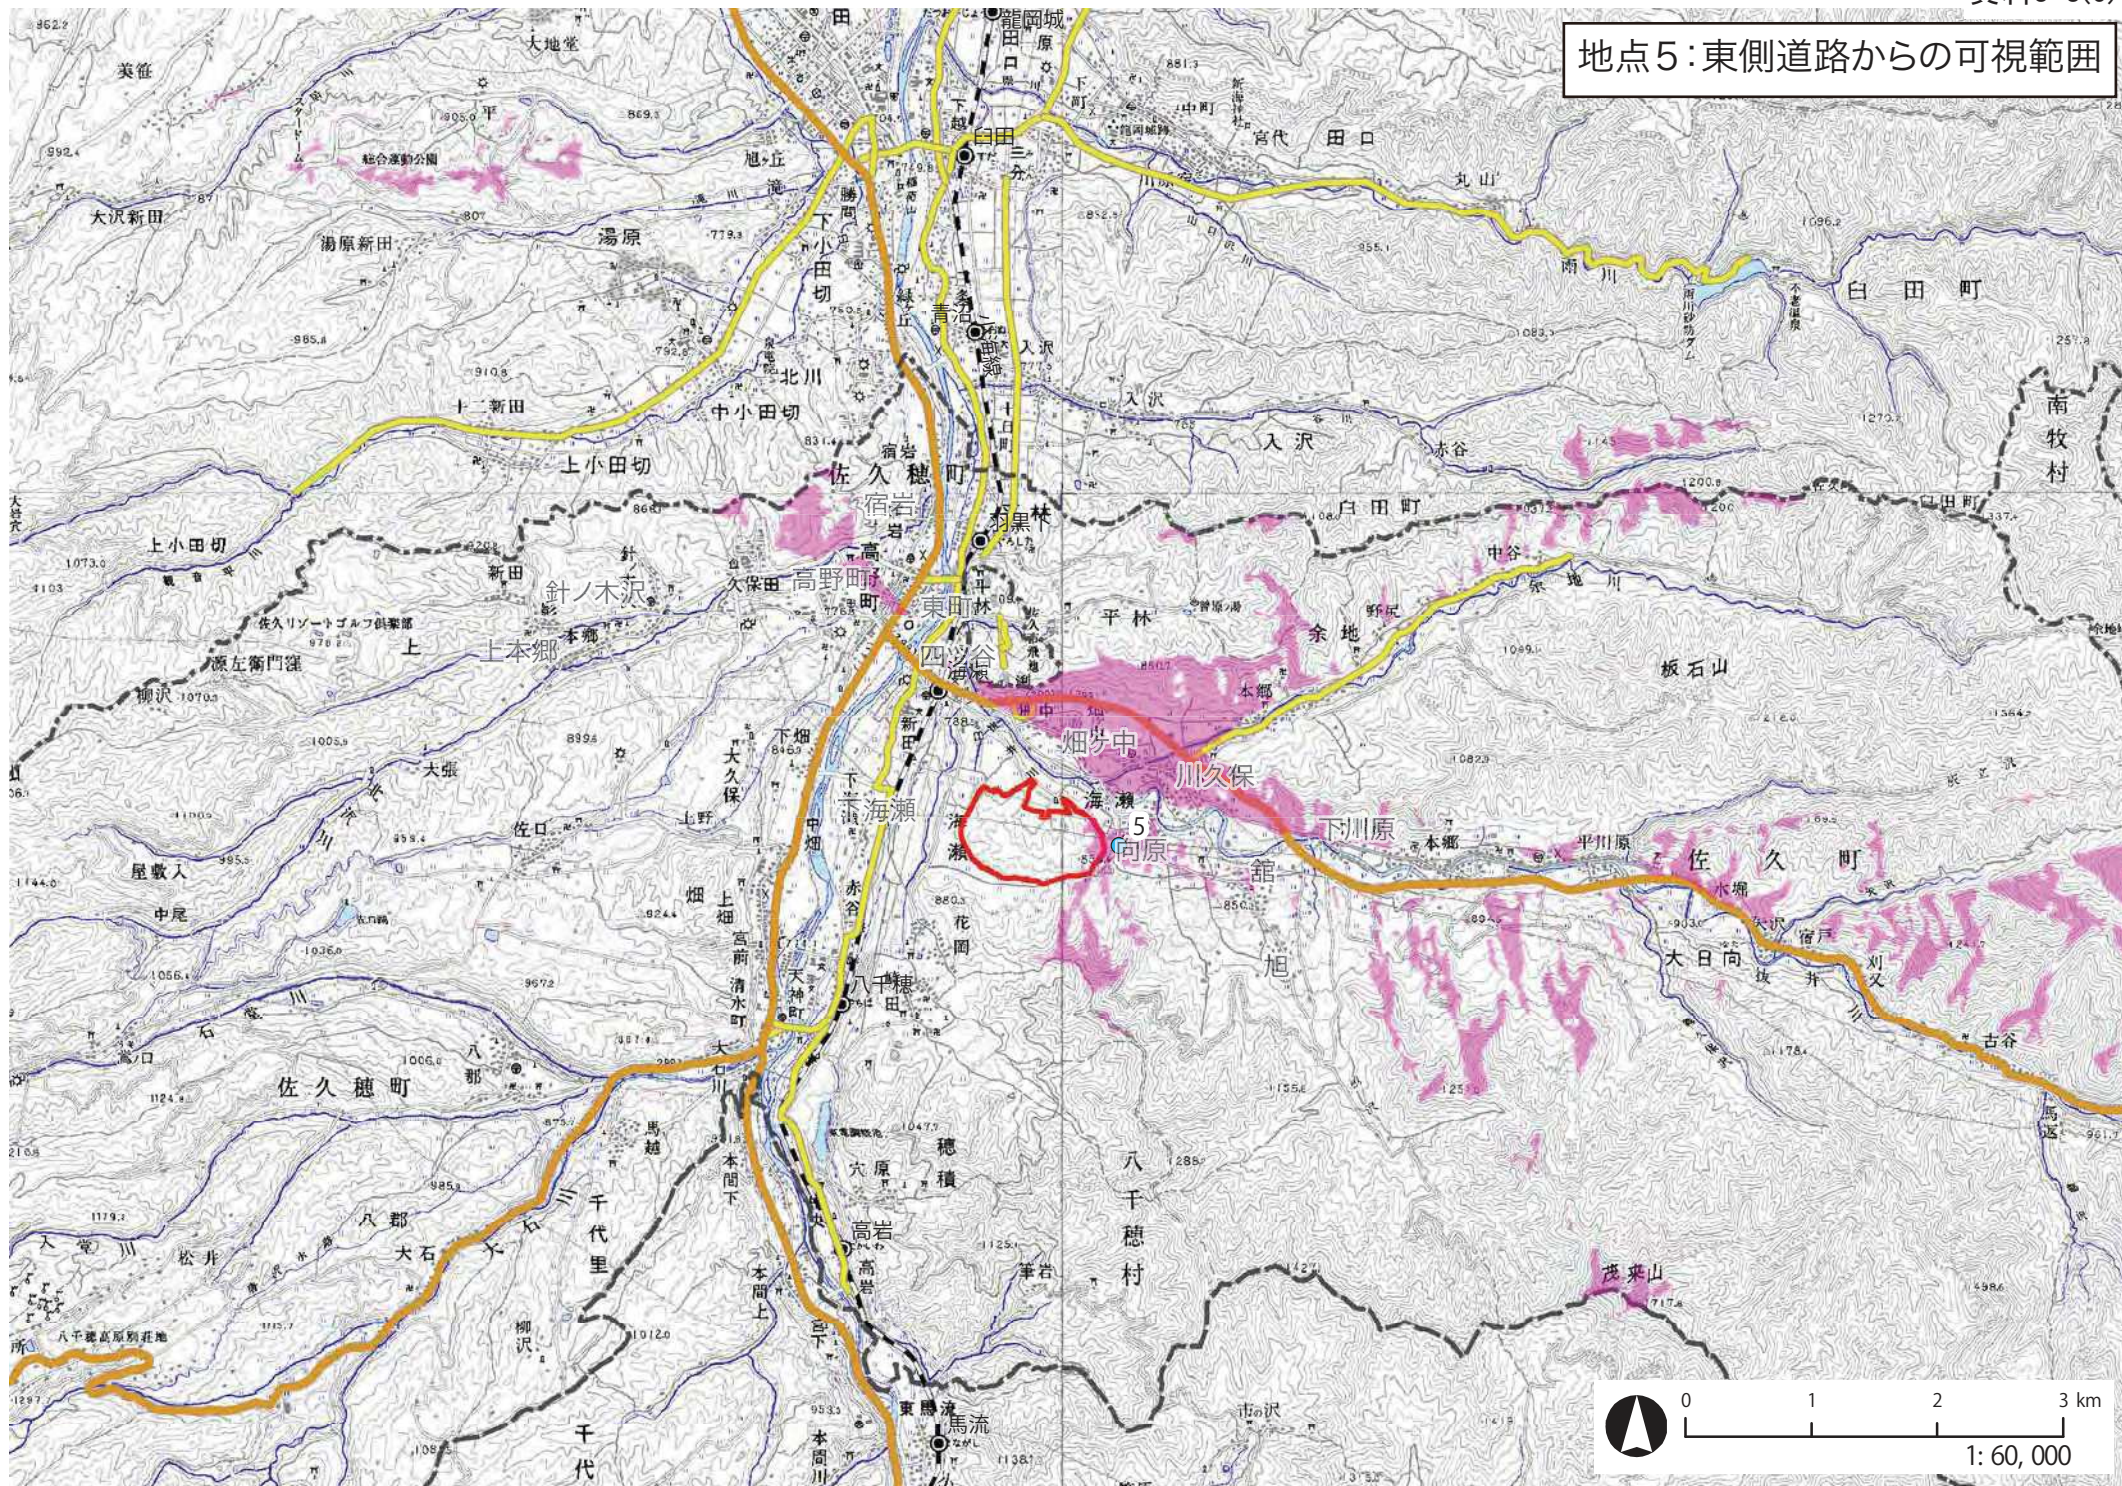

事業実施区域(最高地点)の可視範囲

地点1：茂来館からの可視範囲

地点2：岩水トンネル出口からの可視範囲

地点3:畑ヶ中集落センターからの可視範囲

地点4：北側道路からの可視範囲

地点5：東側道路からの可視範囲

地点6：南側道路からの可視範囲

地点7: 稲荷山公園コスモタワーからの可視範囲

地点8：茂来山からの可視範囲