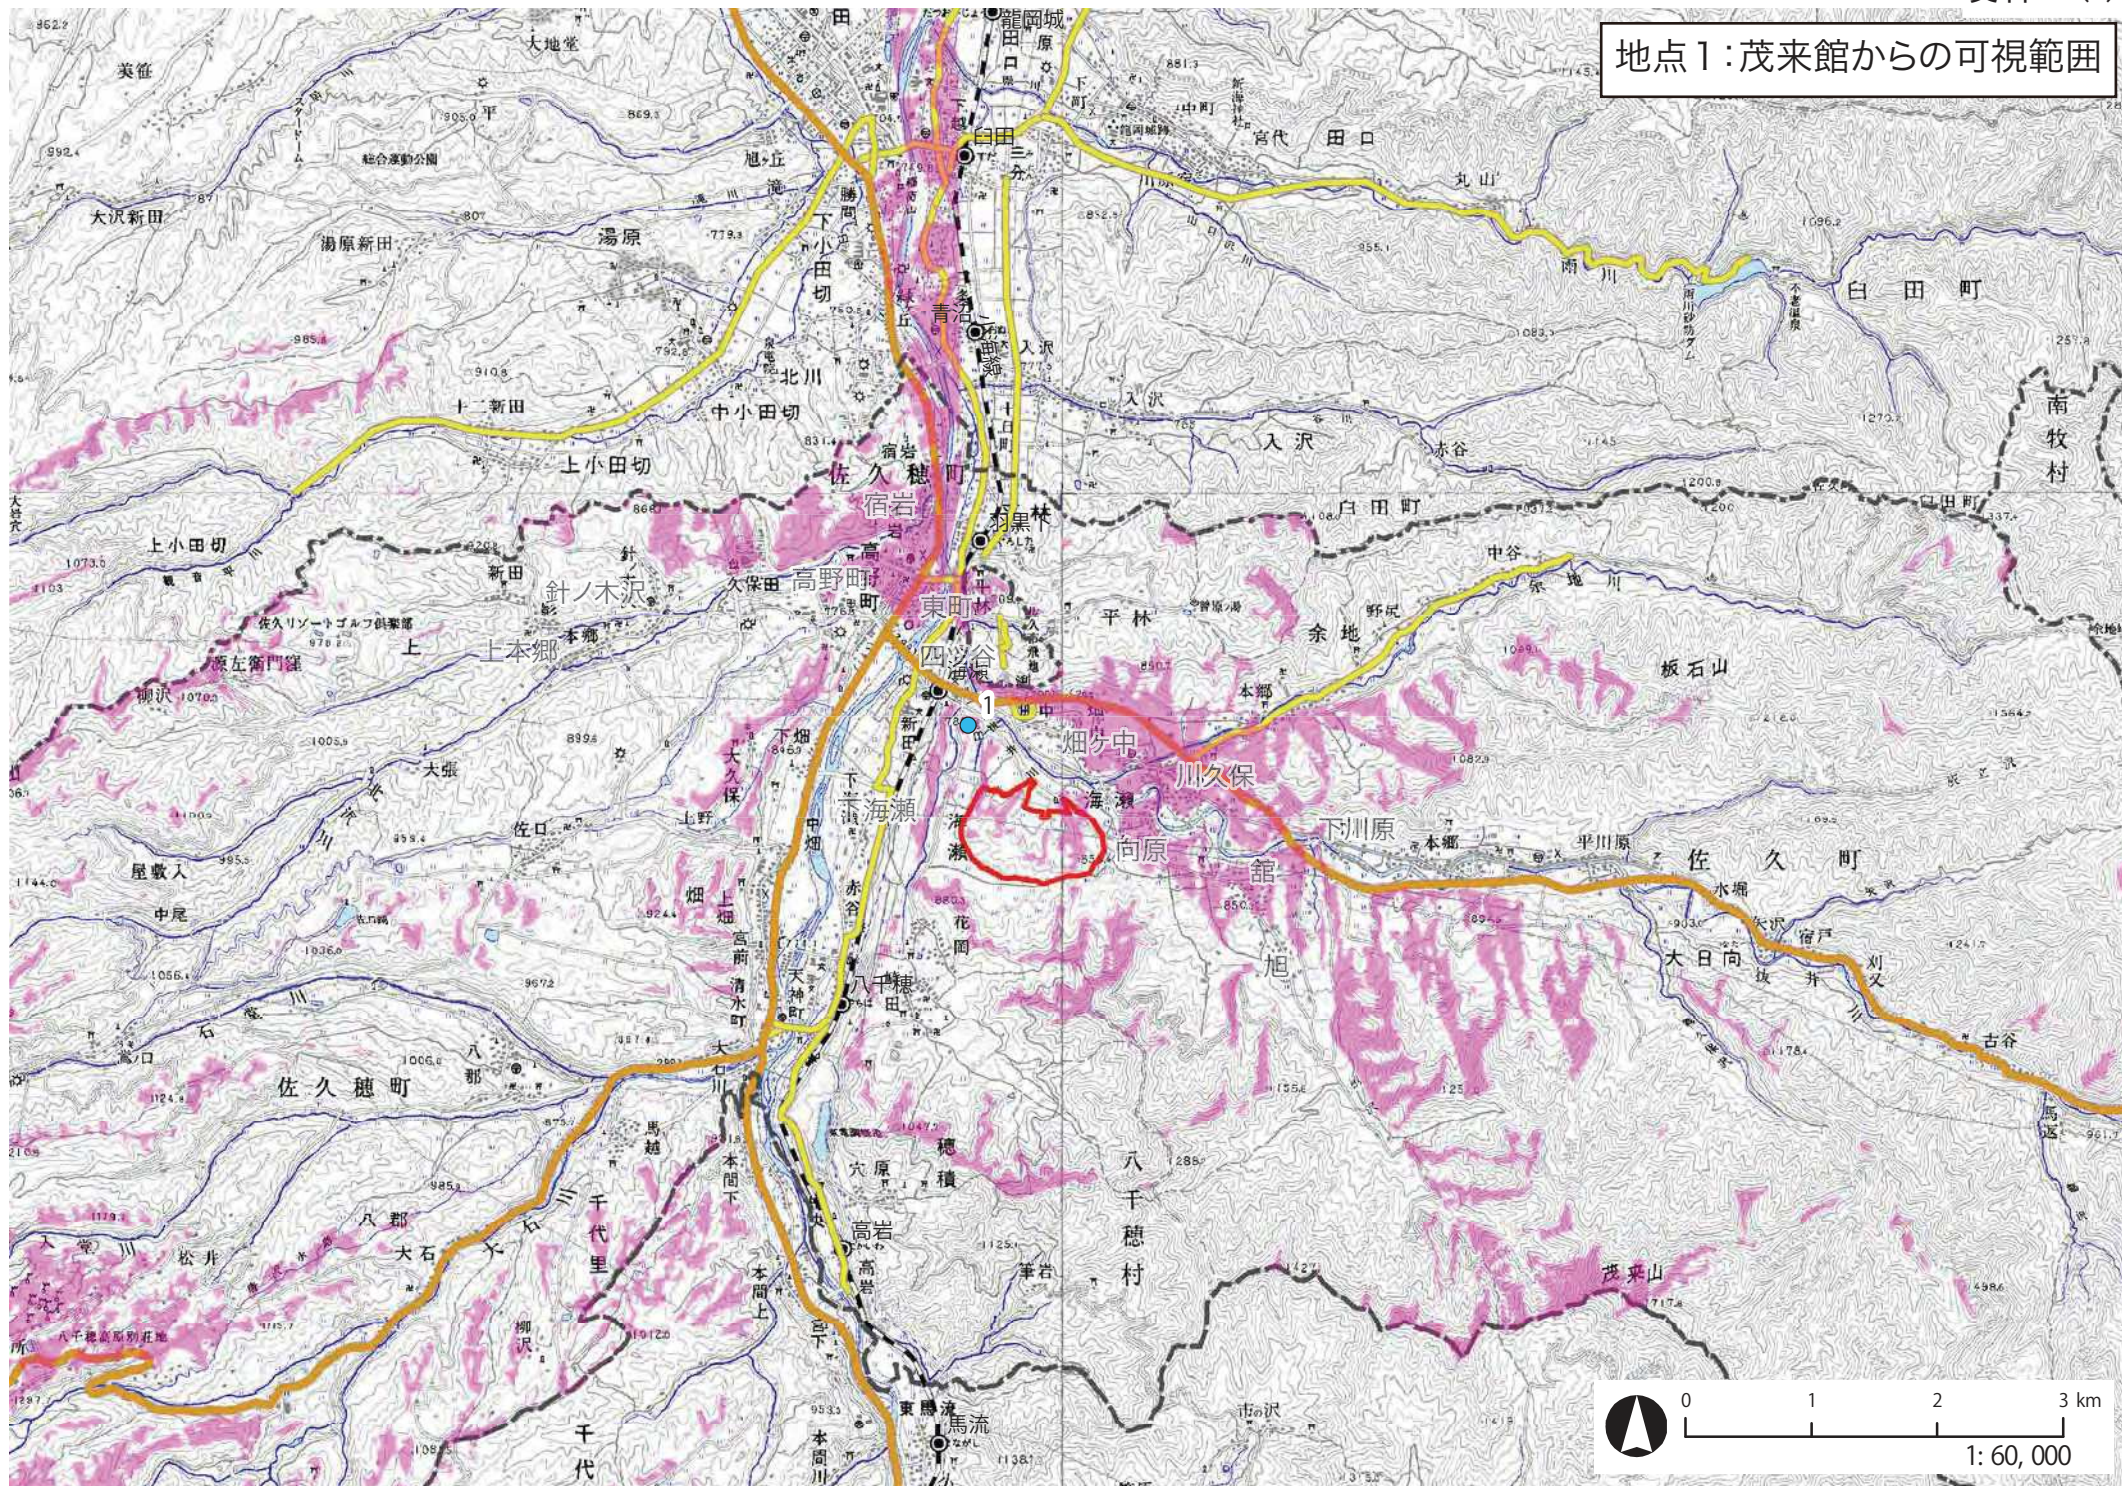

事業実施区域(最高地点)の可視範囲

地点1：茂来館からの可視範囲

地点2：岩水トンネル出口からの可視範囲

地点3:畑ヶ中集落センターからの可視範囲

地点4：北側道路からの可視範囲

地点5：東側道路からの可視範囲

地点6：南側道路からの可視範囲

地点7: 稲荷山公園コスモタワーからの可視範囲

地点8：茂来山からの可視範囲