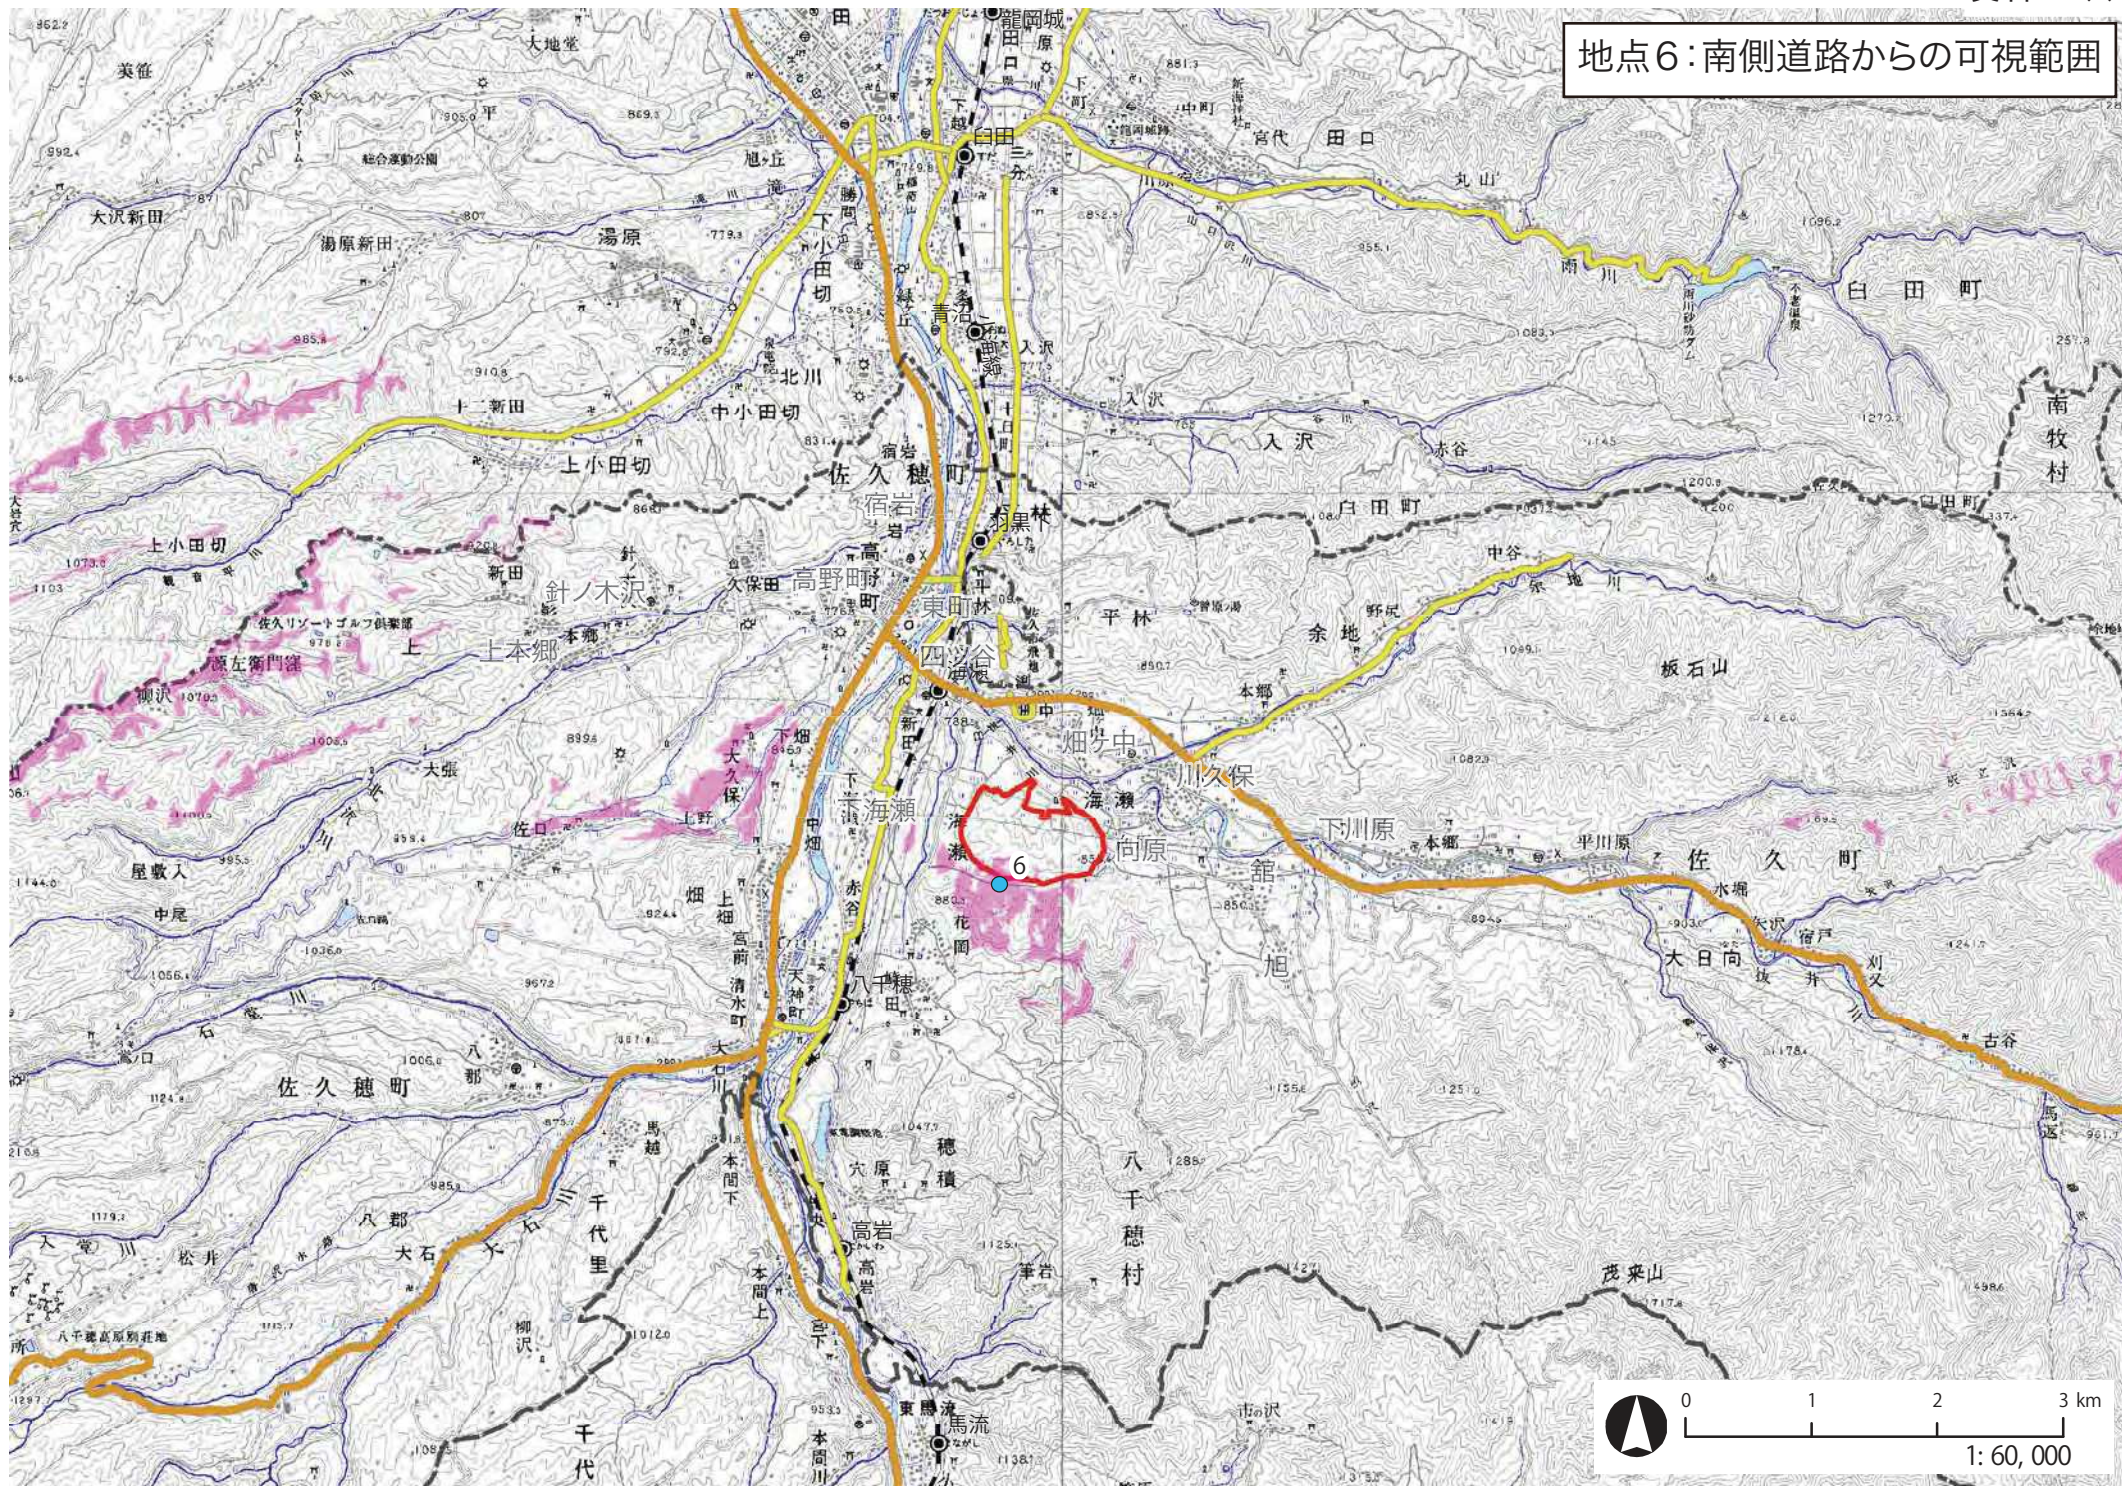

事業実施区域(最高地点)の可視範囲

地点1：茂来館からの可視範囲

地点2：岩水トンネル出口からの可視範囲

地点3:畑ヶ中集落センターからの可視範囲

地点4：北側道路からの可視範囲

地点5：東側道路からの可視範囲

地点6：南側道路からの可視範囲

地点7: 稲荷山公園コスモタワーからの可視範囲

地点8：茂来山からの可視範囲